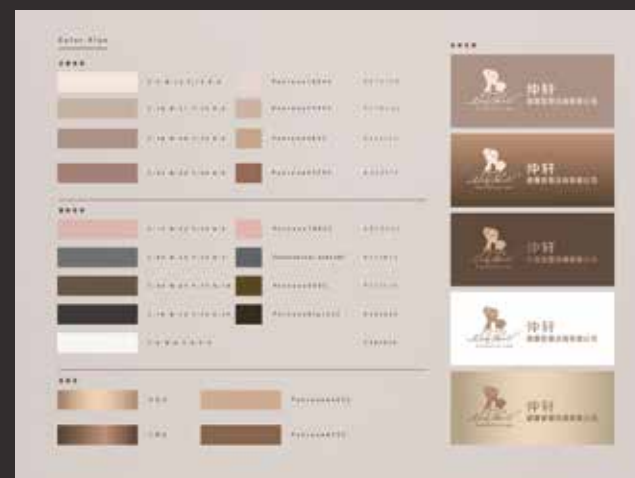

MB SHOP
LOGO設計

14

台鹽優青素 包裝設計

15

仲軒 產後護理之家VI 製作物設計

16

任中強 Music-Resume

17