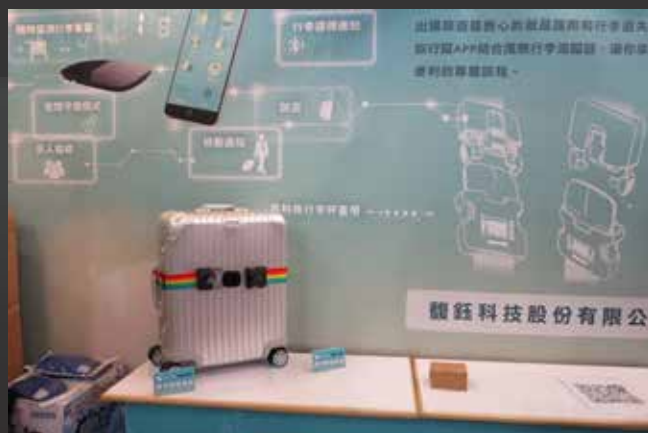

再展傳統樂器的風采，
將新下流行音樂、舞蹈與傳統國樂完美融合！
展現全新的表演方式，能唱、能跳、能彈，帶給您全新的視覺饗宴！
SIX.S 六樂弦 近期將推出第二張全新專輯，
秉持著對音樂的熱誠 女孩力繼續在樂壇持續前進！

04

外交部
電影手冊

05

旅行蹤 展場視覺設計

06

婚禮
小卡

科技部
B.I.G. Demo Day
活動設計KV