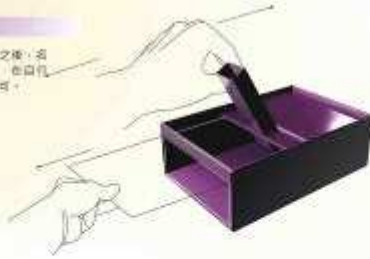

使用方式

先將墨條移動後，名片會自行滑出來，在口內用手取出名片即可。

筆架功能

墨條內部是空心的，可以插入放置筆架或筆架。

待客禮儀

墨條尾端鑲嵌使用橡皮製成對名片的摩擦力，使之更輕易取出。

墨條使用橡膠材質製造，避免使用力過強或容易磨損筆架接觸上。

墨條變化量

墨條隨著名片的厚度而改變，觀察使用者該項存放名片的數量。

工業設計作品 - 墨與硯