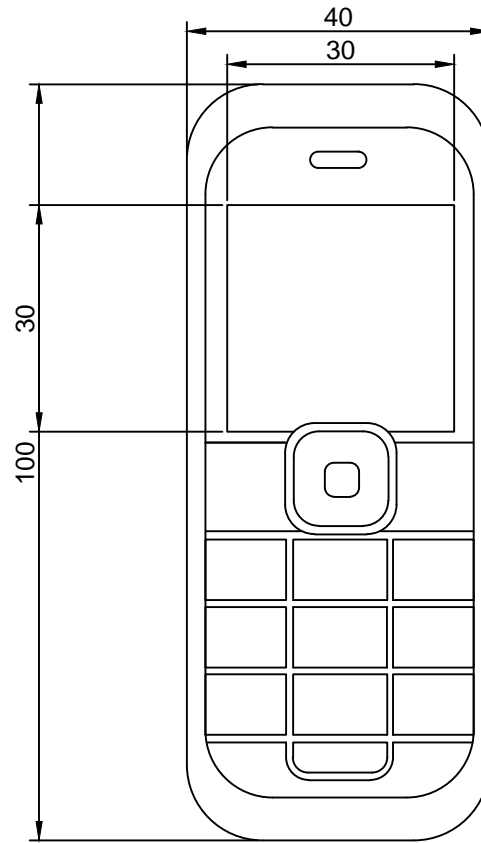

正視圖

右視圖

俯視圖

王英瀚

a0981553

比例1:1