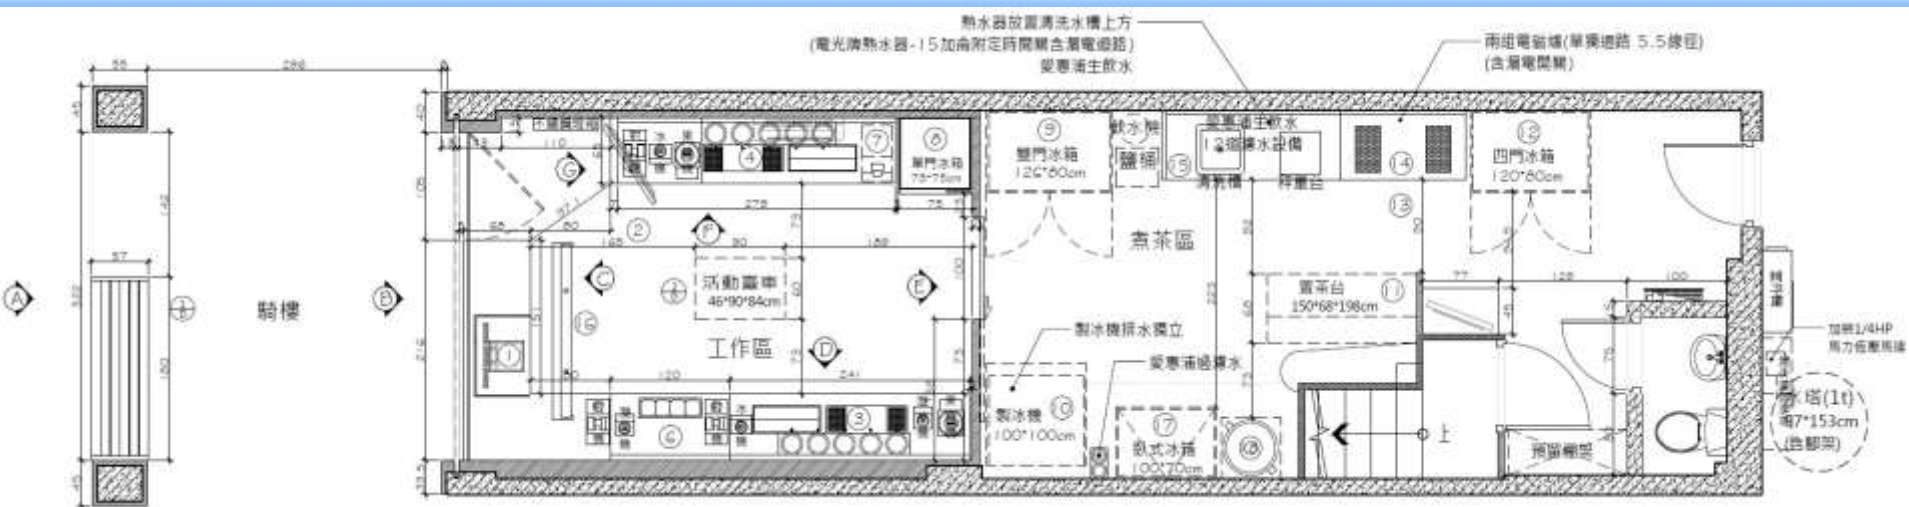

作品

商空實例1:燈具迴路

作品

商空實例1:進排水配置

過濾水安裝示意圖

作品

商空實例1: A B立面

作品

實例2:

作品 参考圖

一层平面布置图 1:75

作品

平面圖
未完成

40坪空間
男主人45歲 假日看電影 工程師 下班需要休息空間 主臥可泡澡
女主人47歲 平日做手工藝用品 家庭主婦 需要展示區域空間
大男孩21歲 大二學生 喜歡玩遊戲 收藏公仔
小男孩12歲 國高三年 準備升考 早上補習 需要安靜清幽的睡覺睡書房
禮拜天地家庭聚會 會一起煮飯用餐看電影 玩Wii

<http://www.jl.com.tw/product.php?id=896264014e1000bc2>
JTBG-200 雙口觸控電陶爐
JTBG-200
外觀尺寸(mm) (W)290 x (D)310 x (H)75 mm
控制尺寸(mm) (W)270 x (D)490 mm
額定電壓 220V
安培數 12.7A
額定功率(W) 2800W
材質 微晶陶瓷玻璃
注意事項 安裝的空間高度不可小於100mm