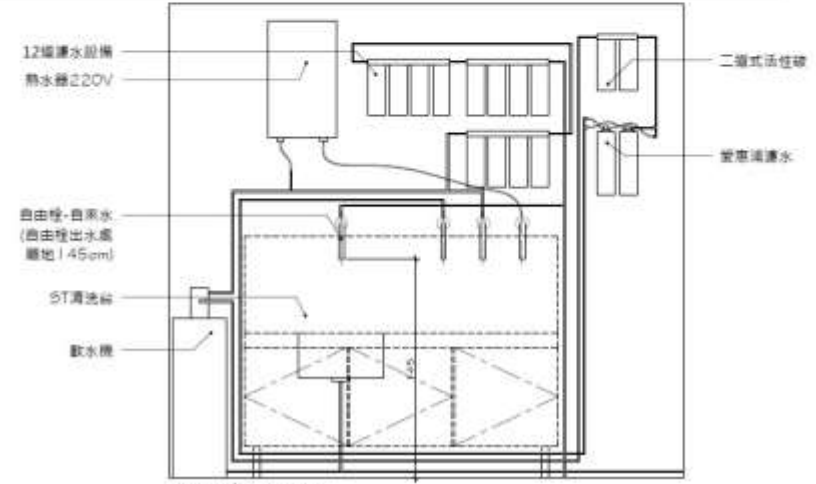

點滴

* 120cm *
30cm *
Scale \rightarrow 2.2cm = 120cm
 \rightarrow 1: 60.54

陳宗億

- 勞動力發展署雲嘉南分署-室內設計班104年01期
- 崑山科大-91年電子系 崑山科大-104年空間設計系
- 特力屋仁德店-傢俱課
- SHK建構式設計-設計助理&工地助理
- 迷客夏-展店工程專員
- 松林造船-遊艇工程師

證照及技能

- 勞動署雲嘉南分署-室內設計班 104年01期
- 建築製圖應用-電腦繪圖丙級
- 裝潢木工-丙級
- 建築物室內裝修工程管理-乙級

作品

商空實例1:燈具迴路

作品

商空實例1:進排水配置

過濾水安裝示意圖

作品

商空實例1: A B立面

作品