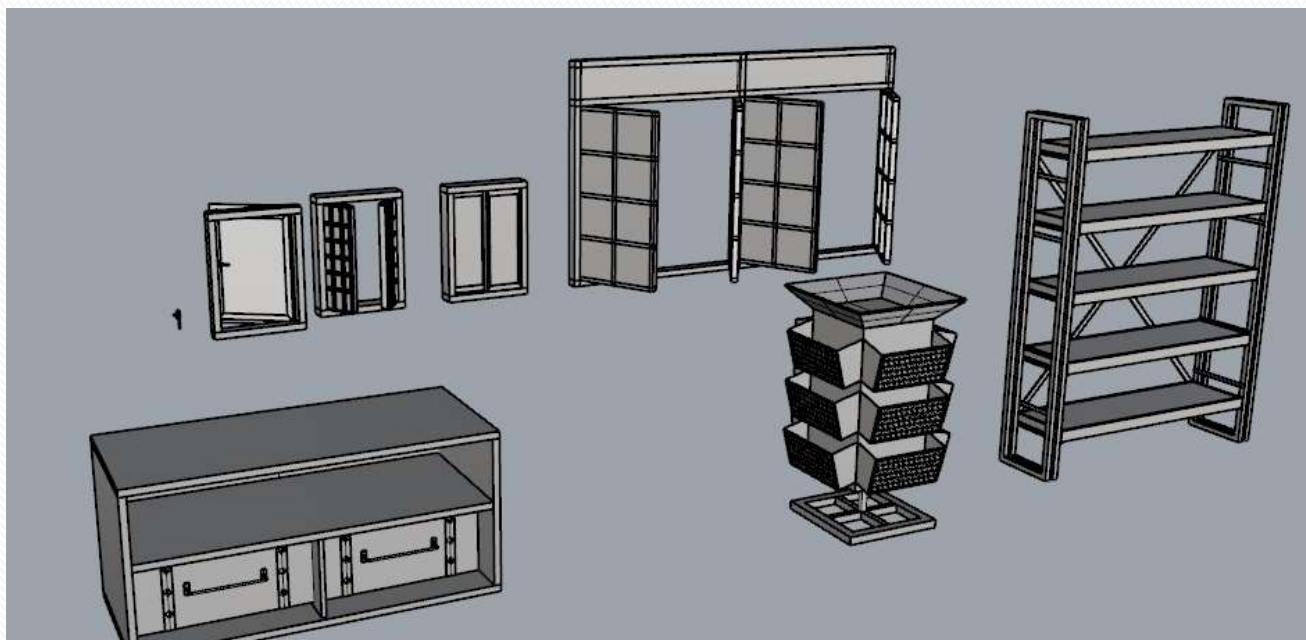

作品

RHINO 家具
未完成