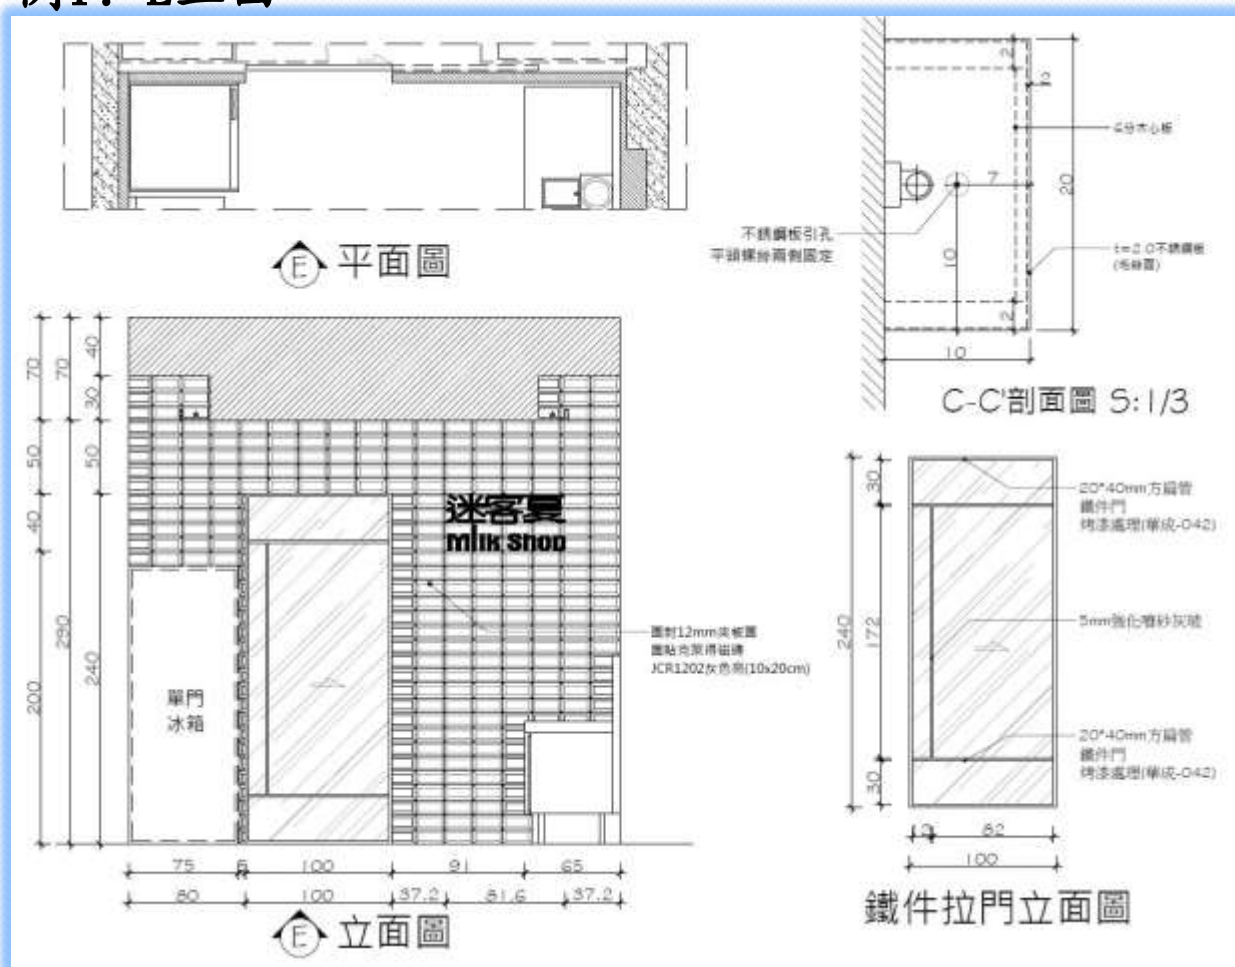

作品

商空實例1:燈具迴路

作品

商空實例1:進排水配置

過濾水安裝示意圖

作品

商空實例1: A B立面

作品

商空實例1: E立面

作品

商空實例1:

作品

商空實例1:

作品

實例2:

作品

實例2:

作品 参考圖

一层平面布置图 1:75

作品

平面圖
未完成

40坪空間
男主人45歲 假日看電影 工程師 下班需要休息空間 主臥可泡澡
女主人47歲 平日做手工藝用品 家庭主婦 需要展示區域空間
大男孩21歲 大二學生 喜歡玩遊戲 收藏公仔
小男孩12歲 國高三年 準備升考 早上補習 需要安靜清幽的睡覺睡書房
禮拜天地家庭聚會 會一起煮飯用餐看電影 玩Wii

<http://www.jl.com.tw/product.php?id=896264014e1000bc2>
JTBG-200 雙口觸控電陶爐
JTBG-200
外觀尺寸(mm) (W)290 x (D)310 x (H)75 mm
控制尺寸(mm) (W)270 x (D)490 mm
額定電壓 220V
安培數 12.7A
額定功率(W) 2800W
材質 微晶陶瓷玻璃
注意事項 安裝的空間高度不可小於100mm