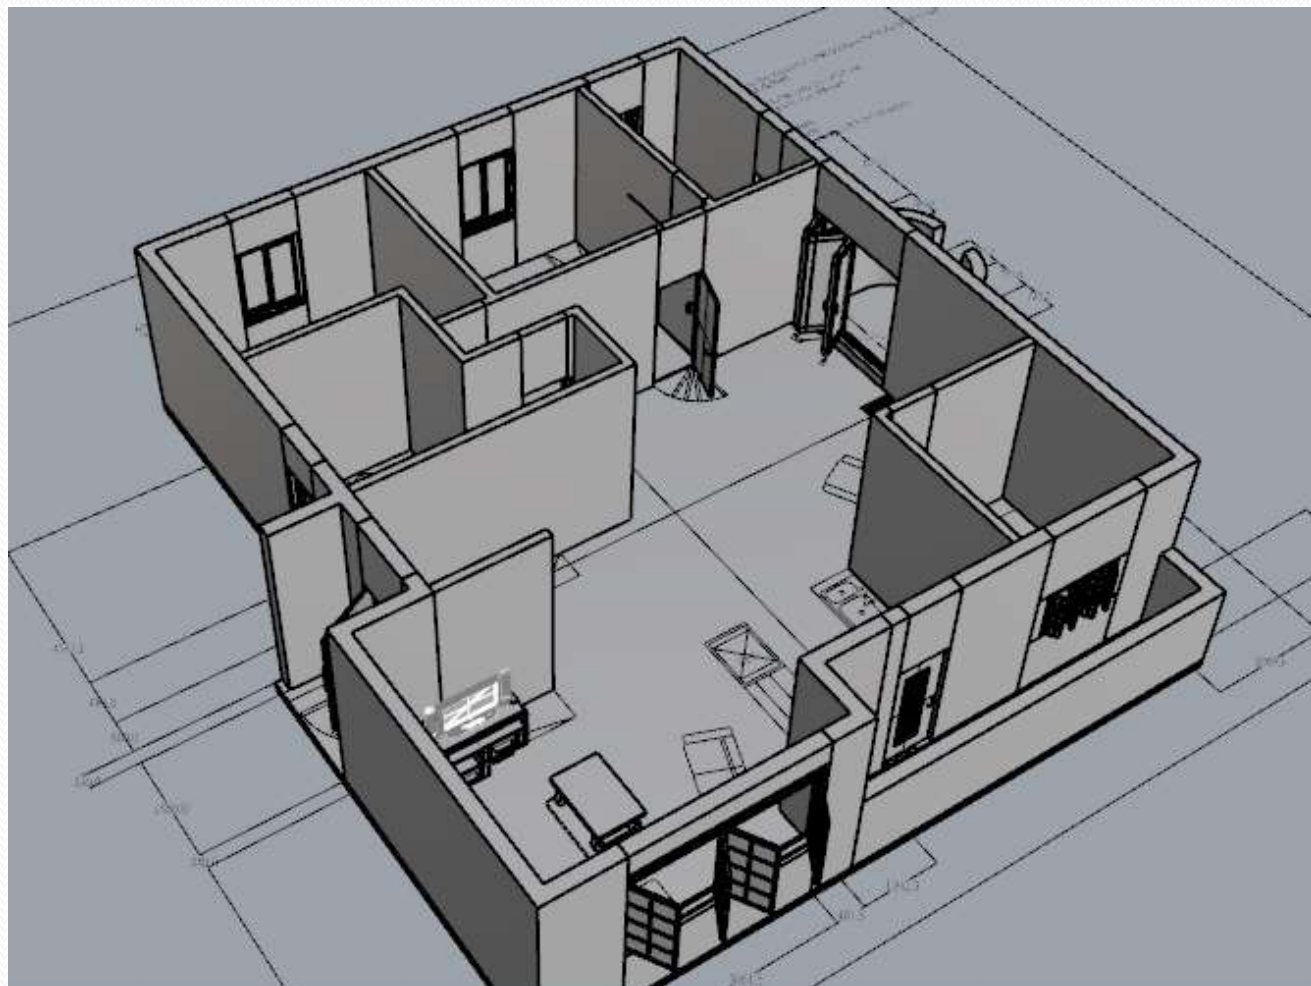

作品

RHINO 3D

未完成