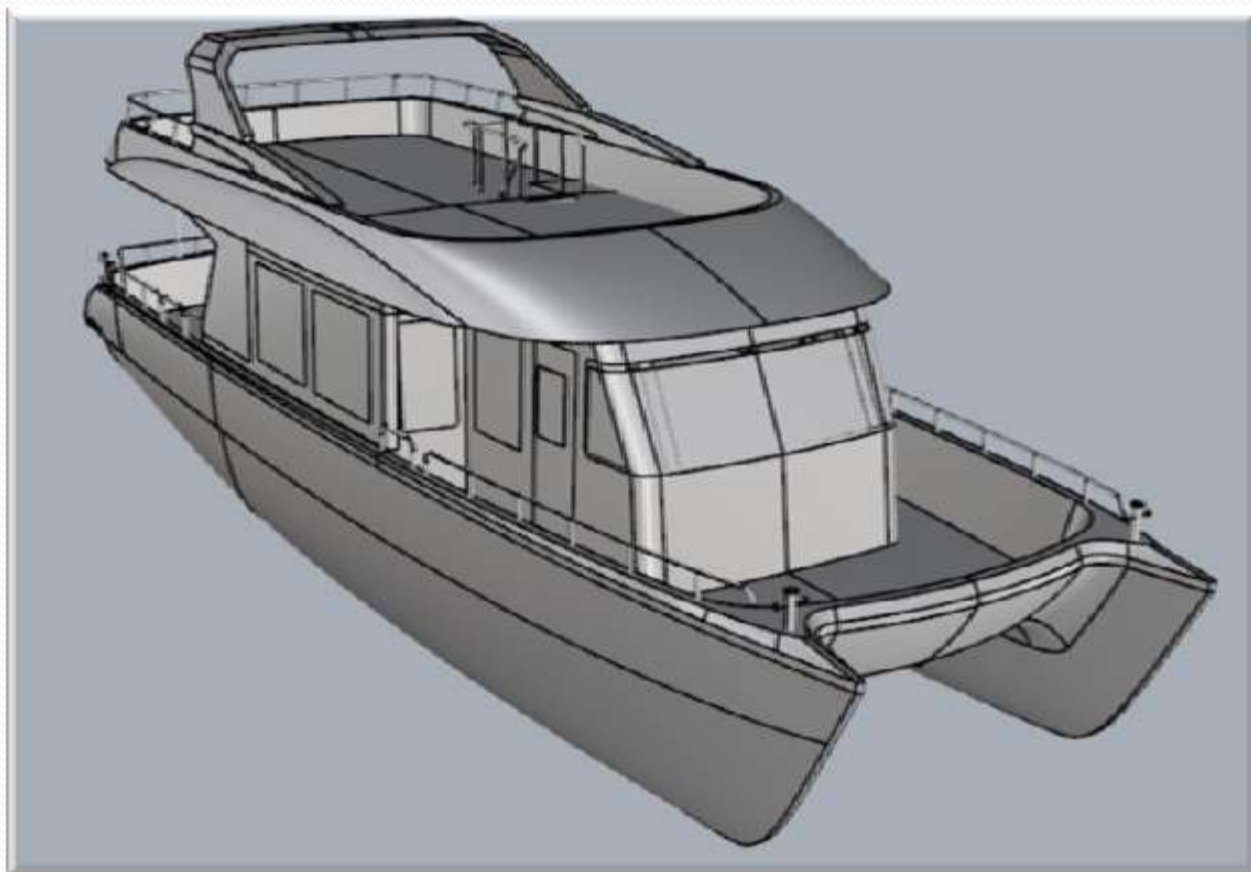

作品

商空實例1:燈具迴路

作品

商空實例1:進排水配置

過濾水安裝示意圖

作品

商空實例1: A B立面

作品

商空實例1: E立面

作品

商空實例1:

作品

商空實例1:

作品

實例2:

作品

實例2:

作品 参考圖

一层平面布置图 1:75

作品

平面圖
未完成

40坪空間
男主人45歲 假日看電影 工程師 下班需要休息空間 主臥可泡澡
女主人47歲 平日做手工藝用品 家庭主婦 需要展示區域空間
大男孩21歲 大二學生 喜歡玩遊戲 收藏公仔
小男孩12歲 國高三年 準備升考 早上補習 需要安靜清幽的睡覺睡書房
禮拜天地家庭聚會 會一起煮飯用餐看電影 玩Wii

<http://www.jl.com.tw/product.php?id=896264014e1000bc2>
JTBG-200 雙口觸控電陶爐
JTBG-200
外觀尺寸(mm) (W)290 x (D)310 x (H)75 mm
控制尺寸(mm) (W)270 x (D)490 mm
額定電壓 220V
安培數 12.7A
額定功率(W) 2800W
材質 微晶陶瓷玻璃
注意事項 安裝的空間高度不可小於100mm