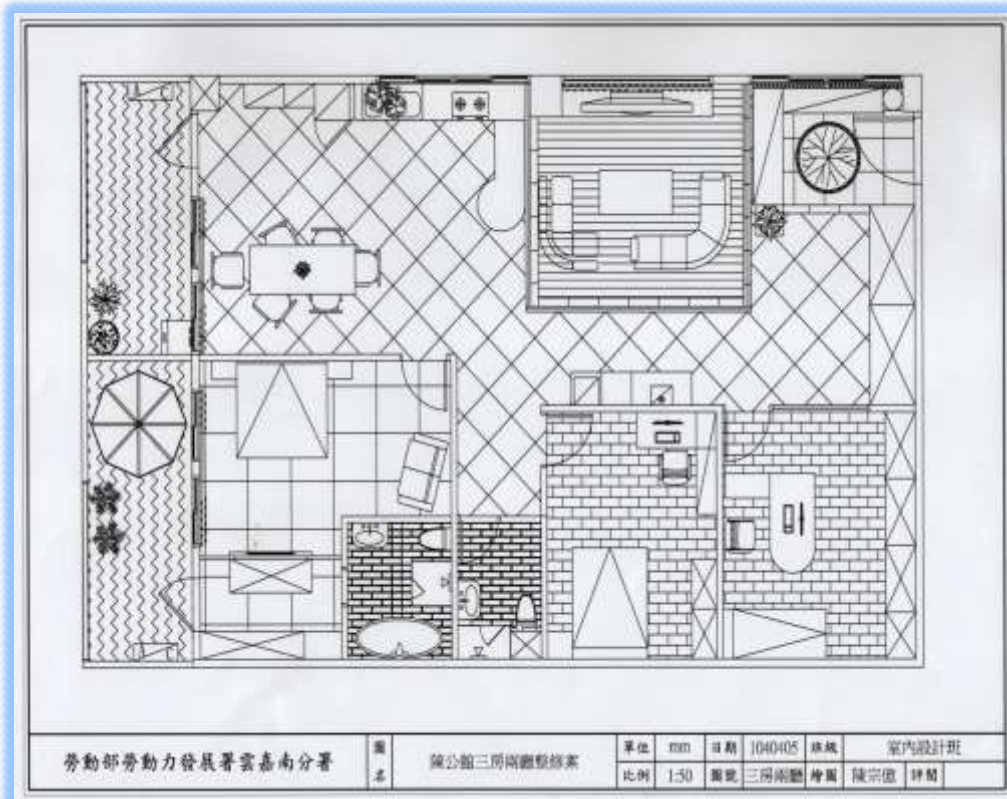

點滴

* 120cm *
30cm *
Scale \rightarrow 2.2cm = 120cm
 \rightarrow 1: 60.54

陳宗億

- 勞動力發展署雲嘉南分署-室內設計班104年01期
- 崑山科大-91年電子系 崑山科大-104年空間設計系
- 特力屋仁德店-傢俱課
- SHK建構式設計-設計助理&工地助理
- 迷客夏-展店工程專員
- 松林造船-遊艇工程師

證照及技能

- 勞動署雲嘉南分署-室內設計班 104年01期
- 建築製圖應用-電腦繪圖丙級
- 裝潢木工-丙級
- 建築物室內裝修工程管理-乙級

- 電腦繪圖：
AUTO CAD、
SKETCH UP、RHINO
- 文書處理：
EXCEL、WORD、POWER POINT

作品

作品

作品

作品

作品

作品

商空實例1:平面配置

作品

商空實例1:燈具迴路

作品

商空實例1:進排水配置

過濾水安裝示意圖

作品

商空實例1: A B立面

作品

實例2:

作品 参考圖

一层平面布置图 1:75

作品

平面圖
未完成

40坪空間
男主人45歲 假日看電影 工程師 下班需要休息空間 主臥可泡澡
女主人47歲 平日做手工藝用品 家庭主婦 需要展示區域空間
大男孩21歲 大二學生 喜歡玩遊戲 收藏公仔
小男孩12歲 國高三年 準備升考 早上補習 需要安靜清幽的睡覺睡書房
禮拜天地家庭聚會 會一起煮飯用餐看電影 玩Wii

<http://www.jl.com.tw/product.php?id=896264014e1000bc2>
JTBG-200 雙口觸控電陶爐
JTBG-200
外觀尺寸(mm) (W)290 x (D)310 x (H)75 mm
控制尺寸(mm) (W)270 x (D)490 mm
額定電壓 220V
安培數 12.7A
額定功率(W) 2800W
材質 微晶陶瓷玻璃
注意事項 安裝的空間高度不可小於100mm