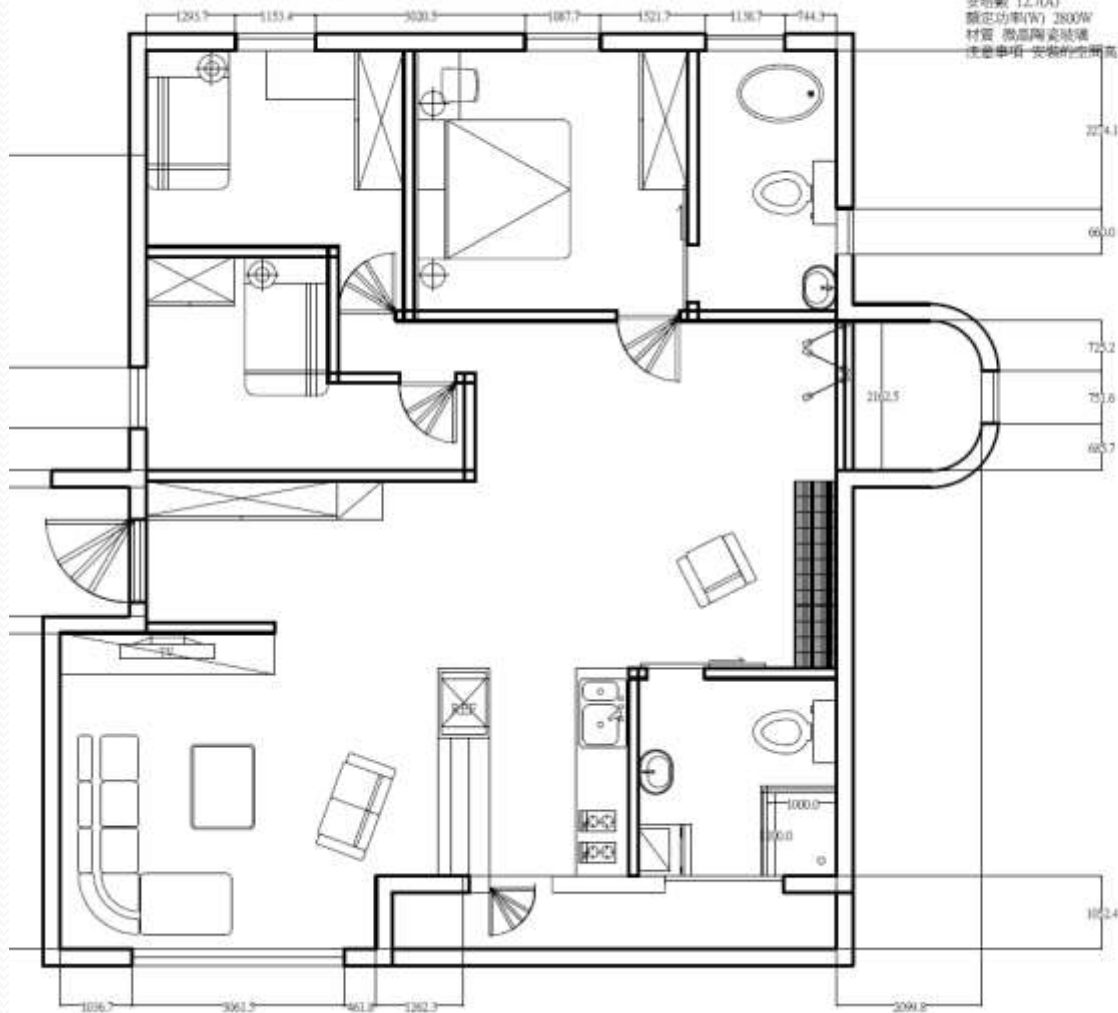

點滴

* 120cm *
30cm *
Scale \rightarrow 2.2cm = 120cm
 \rightarrow 1: 60.54

陳宗億

- 勞動力發展署雲嘉南分署-室內設計班104年01期
- 崑山科大-91年電子系 崑山科大-104年空間設計系
- 特力屋仁德店-傢俱課
- SHK建構式設計-設計助理&工地助理
- 迷客夏-展店工程專員
- 松林造船-遊艇工程師

證照及技能

- 勞動署雲嘉南分署-室內設計班 104年01期
- 建築製圖應用-電腦繪圖丙級
- 裝潢木工-丙級
- 建築物室內裝修工程管理-乙級

作品

商空實例1:燈具迴路

作品

商空實例1:進排水配置

過濾水安裝示意圖

作品

商空實例1: A B立面

作品

實例2:

作品 参考圖

一层平面布置图 1:75

作品

平面圖
未完成

40坪空間
男主人45歲 假日看電影 工程師 下班需要休息空間 主臥可泡澡
女主人47歲 平日做手工藝用品 家庭主婦 需要展示區域空間
大男孩21歲 大二學生 喜歡玩遊戲 收藏公仔
小男孩12歲 國高三年 準備升考 早上補習 需要安靜清幽的睡覺睡書房
禮拜天地家庭聚會 會一起煮飯用餐看電影 玩Wii

<http://www.jl.com.tw/product.php?id=896264014e1000bc2>
JTBG-200 雙口觸控電陶爐
JTBG-200
外觀尺寸(mm) (W)290 x (D)310 x (H)75 mm
控制尺寸(mm) (W)270 x (D)490 mm
額定電壓 220V
安培數 12.7A
額定功率(W) 2800W
材質 微晶陶瓷玻璃
注意事項 安裝的空間高度不可小於100mm