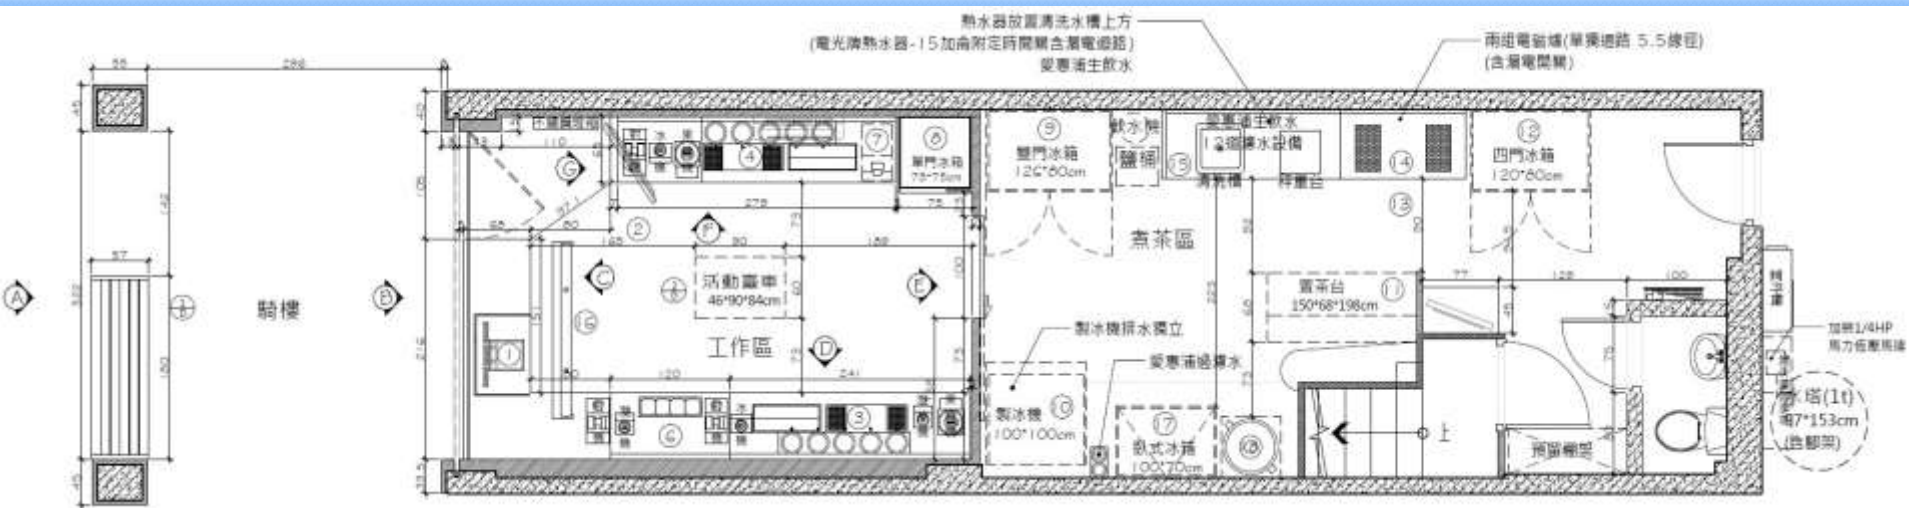

作品

商空實例1:燈具迴路

作品

商空實例1:進排水配置

過濾水安裝示意圖

作品

商空實例1: A B立面

作品

實例2:

作品 参考圖

一层平面布置图 1:75

作品

平面圖
未完成

40坪空間
男主人45歲 假日看電影 工程師 下班需要休息空間 主臥可泡澡
女主人47歲 平日做手工藝用品 家庭主婦 需要展示區域空間
大男孩21歲 大二學生 喜歡玩遊戲 收藏公仔
小男孩12歲 國高三年 準備升考 早上補習 需要安靜清幽的睡覺睡書房
禮拜天地家庭聚會 會一起煮飯用餐看電影 玩Wii

<http://www.jl.com.tw/product.php?id=896264014e1000bc2>
JTBG-200 雙口觸控電陶爐
JTBG-200
外觀尺寸(mm) (W)290 x (D)310 x (H)75 mm
控制尺寸(mm) (W)270 x (D)490 mm
額定電壓 220V
安培數 12.7A
額定功率(W) 2800W
材質 微晶陶瓷玻璃
注意事項 安裝的空間高度不可小於100mm