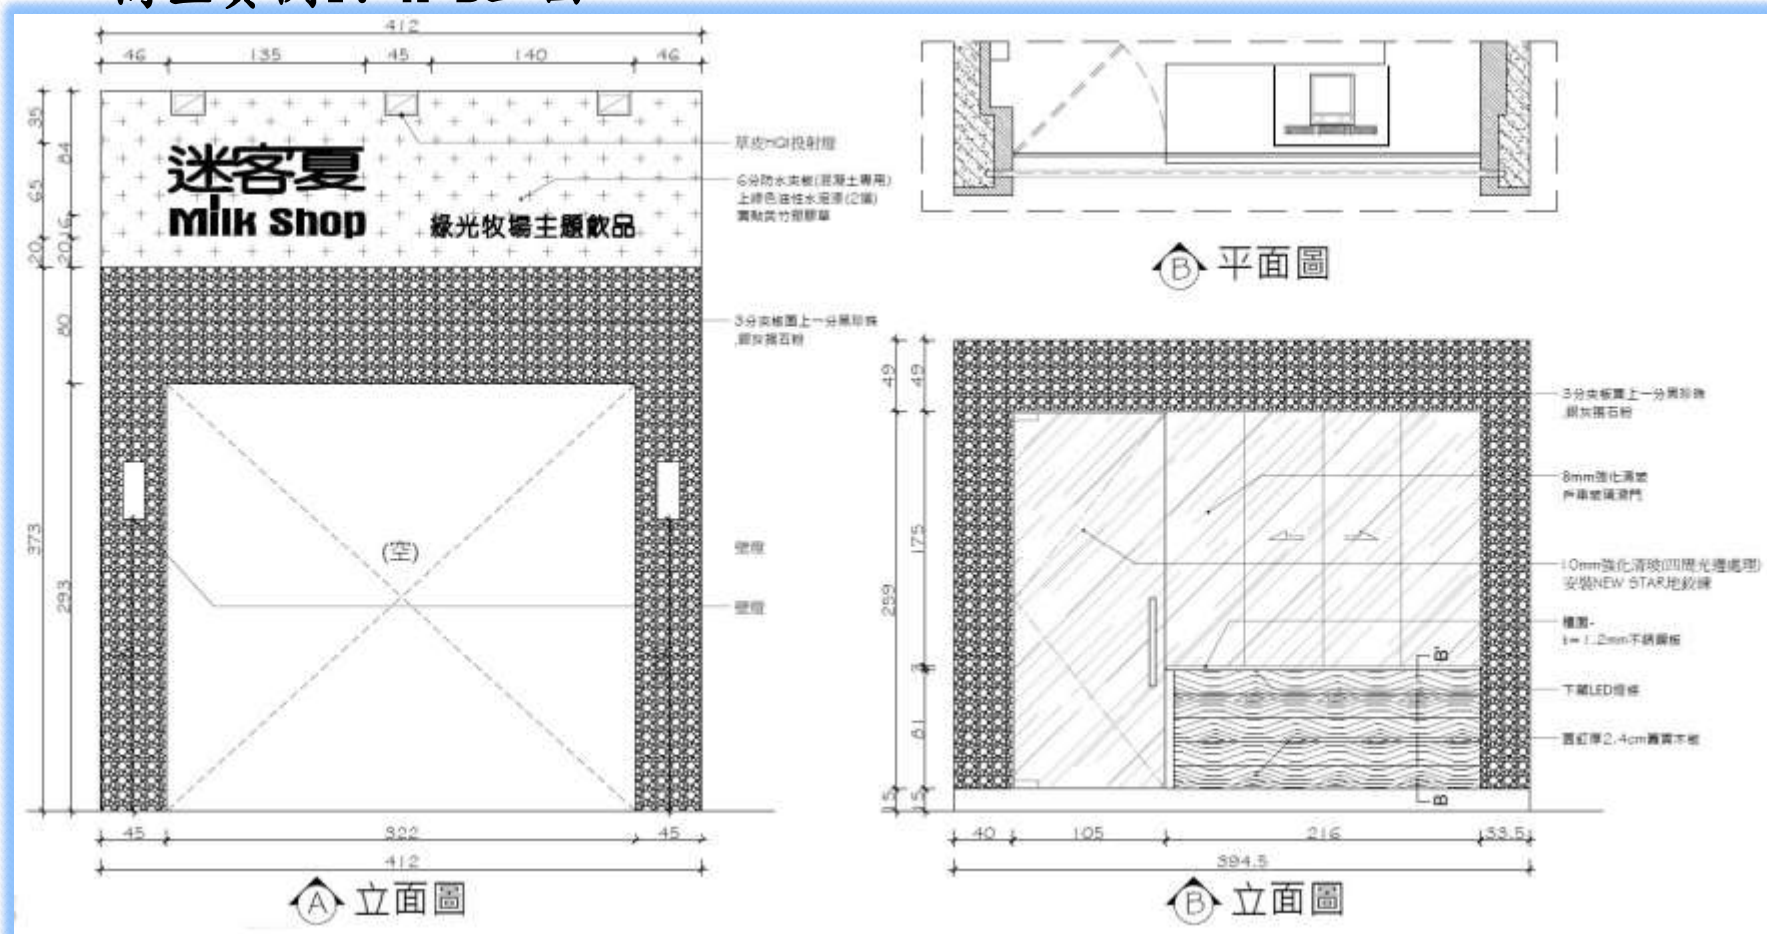

作品

商空實例1:燈具迴路

作品

商空實例1:進排水配置

過濾水安裝示意圖

作品

商空實例1: A B立面

作品

商空實例1: E立面

作品

商空實例1:

作品

商空實例1:

作品

實例2:

作品

實例2:

作品 参考圖

一层平面布置图 1:75

作品

平面圖
未完成

40坪空間
男主人45歲 假日看電影 工程師 下班需要休息空間 主臥可泡澡
女主人47歲 平日做手工藝用品 家庭主婦 需要展示區域空間
大男孩21歲 大二學生 喜歡玩遊戲 收藏公仔
小男孩12歲 國高三年 準備升考 早上補習 需要安靜清幽的睡覺睡書房
禮拜天地家庭聚會 會一起煮飯用餐看電影 玩Wii

<http://www.jl.com.tw/product.php?id=896264014e1000bc2>
JTBG-200 雙口觸控電陶爐
JTBG-200
外觀尺寸(mm) (W)290 x (D)310 x (H)75 mm
控制尺寸(mm) (W)270 x (D)490 mm
額定電壓 220V
安培數 12.7A
額定功率(W) 2800W
材質 微晶陶瓷玻璃
注意事項 安裝的空間高度不可小於100mm