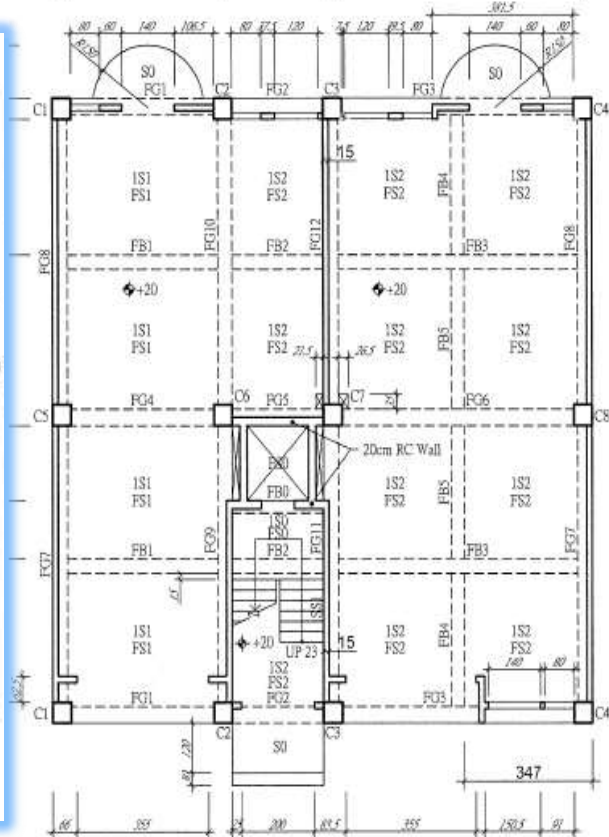

點滴

* 120cm *
30cm *
Scale \rightarrow 2.2cm = 120cm
 \rightarrow 1: 60.54

陳宗億

- 勞動力發展署雲嘉南分署-室內設計班104年01期
- 崑山科大-91年電子系 崑山科大-104年空間設計系
- 特力屋仁德店-傢俱課
- SHK建構式設計-設計助理&工地助理
- 迷客夏-展店工程專員
- 松林造船-遊艇工程師

證照及技能

- 勞動署雲嘉南分署-室內設計班 104年01期
- 建築製圖應用-電腦繪圖丙級
- 裝潢木工-丙級
- 建築物室內裝修工程管理-乙級

- 電腦繪圖：
AUTO CAD、
SKETCH UP、RHINO
- 文書處理：
EXCEL、WORD、POWER POINT

作品

作品

作品

作品

作品

作品

商空實例1:平面配置

作品

商空實例1:燈具迴路

作品

商空實例1:進排水配置

過濾水安裝示意圖

作品

商空實例1: A B立面

作品

實例2:

作品 参考圖

一层平面布置图 1:75

作品

平面圖
未完成

40坪空間
男主人45歲 假日看電影 工程師 下班需要休息空間 主臥可泡澡
女主人47歲 平日做手工藝用品 家庭主婦 需要展示區域空間
大男孩21歲 大二學生 喜歡玩遊戲 收藏公仔
小男孩12歲 國高三年 準備升考 早上補習 需要安靜清幽的睡覺睡書房
禮拜天地家庭聚會 會一起煮飯用餐看電影 玩Wii

<http://www.jl.com.tw/product.php?id=896264014e1000bc2>
JTBG-200 雙口觸控電陶爐
JTBG-200
外觀尺寸(mm) (W)290 x (D)310 x (H)75 mm
控制尺寸(mm) (W)270 x (D)490 mm
額定電壓 220V
安培數 12.7A
額定功率(W) 2800W
材質 微晶陶瓷玻璃
注意事項 安裝的空間高度不可小於100mm