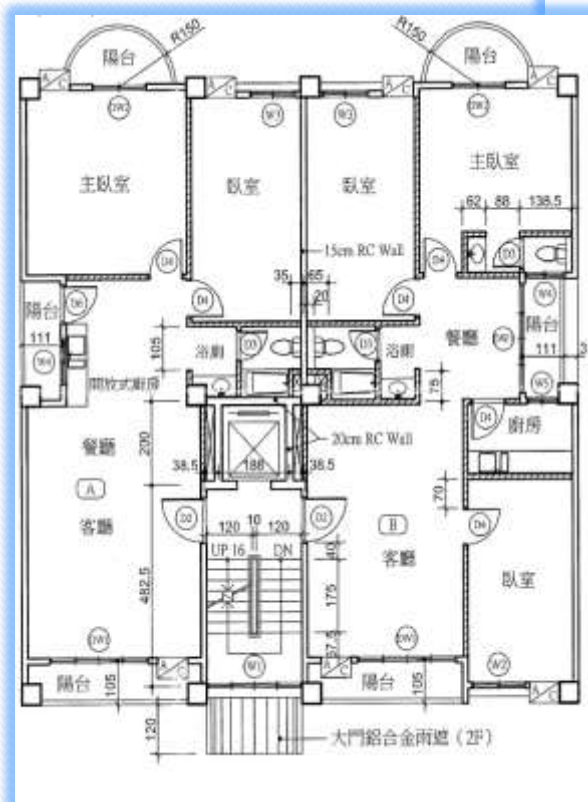

點滴

* 120cm *
30cm *
Scale \rightarrow 2.2cm = 120cm
 \rightarrow 1: 60.54

陳宗億

- 勞動力發展署雲嘉南分署-室內設計班104年01期
- 崑山科大-91年電子系 崑山科大-104年空間設計系
- 特力屋仁德店-傢俱課
- SHK建構式設計-設計助理&工地助理
- 迷客夏-展店工程專員
- 松林造船-遊艇工程師

證照及技能

- 勞動署雲嘉南分署-室內設計班 104年01期
- 建築製圖應用-電腦繪圖丙級
- 裝潢木工-丙級
- 建築物室內裝修工程管理-乙級

- 電腦繪圖：
AUTO CAD、
SKETCH UP、RHINO
- 文書處理：
EXCEL、WORD、POWER POINT

作品

作品

作品

作品

作品

作品

商空實例1:平面配置

作品

商空實例1:燈具迴路

作品

商空實例1:進排水配置

過濾水安裝示意圖

作品

商空實例1: A B立面

作品

實例2:

作品 参考圖

一层平面布置图 1:75

作品

平面圖
未完成

40坪空間
男主人45歲 假日看電影 工程師 下班需要休息空間 主臥可泡澡
女主人47歲 平日做手工藝用品 家庭主婦 需要展示區域空間
大男孩21歲 大二學生 喜歡玩遊戲 收藏公仔
小男孩12歲 國高三年 準備升考 早上補習 需要安靜清幽的睡覺睡書房
禮拜天地家庭聚會 會一起煮飯用餐看電影 玩Wii

<http://www.jl.com.tw/product.php?id=896264014e1000bc2>
JTBG-200 雙口觸控電陶爐
JTBG-200
外觀尺寸(mm) (W)290 x (D)310 x (H)75 mm
控制尺寸(mm) (W)270 x (D)490 mm
額定電壓 220V
安培數 12.7A
額定功率(W) 2800W
材質 微晶陶瓷玻璃
注意事項 安裝的空間高度不可小於100mm