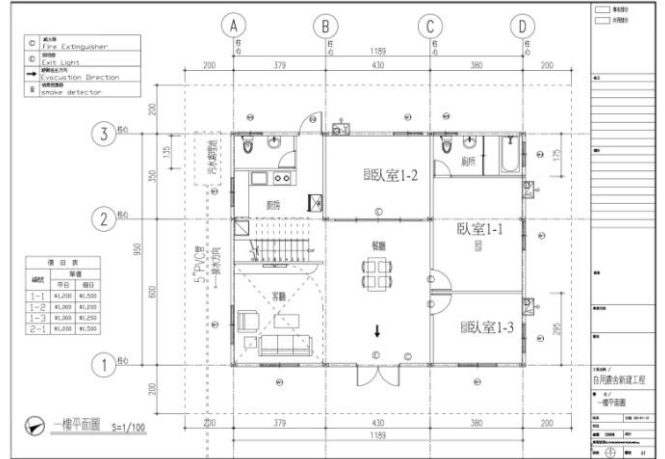

Recent Years Activities

建築送審圖設計、BIM 建模

消防送審圖