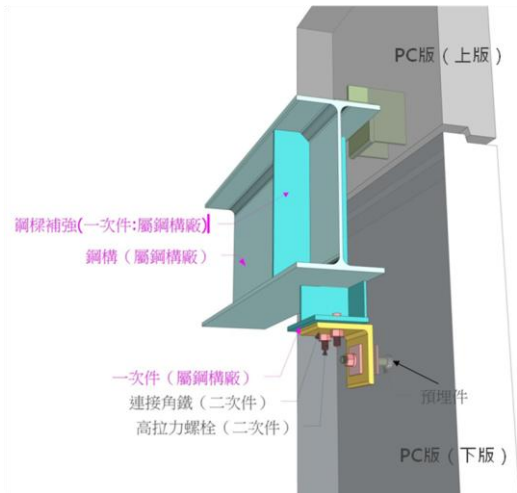

舊大樓住宅客廳設計

透天別墅客廳意象

Recent Years Activities

家具設計、設備設計、櫃體設計

書房旋轉桌設計

店面櫃台設計

餐飲雪克台設計

百貨展示櫃位設計

Recent Years Activities

建築送審圖設計、BIM 建模

大樓外牆 BIM 建模

消防送審圖

鋼構接合 3D 圖

大樓外牆 BIM 建模細部

長形百葉窗細部 BIM 建模

左營車站 BIM 建模