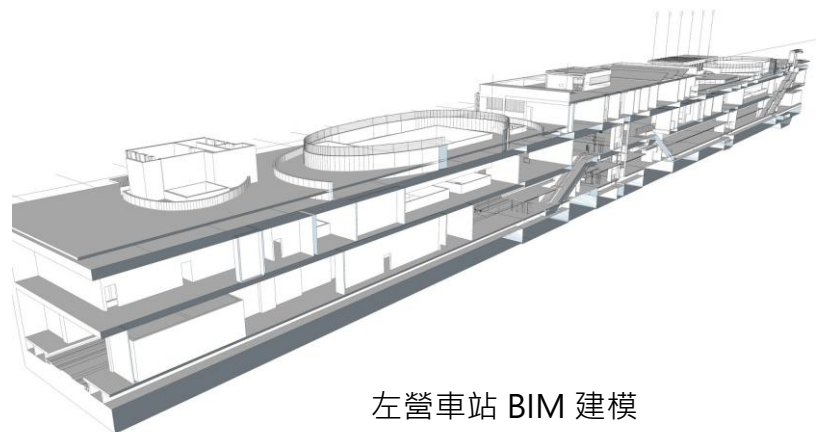

舊大樓住宅客廳設計

透天別墅客廳意象

Recent Years Activities

家具設計、設備設計、櫃體設計

書房旋轉桌設計

店面櫃台設計

餐飲雪克台設計

百貨展示櫃位設計

Recent Years Activities

建築送審圖設計、BIM 建模

大樓外牆 BIM 建模

消防送審圖

鋼構接合 3D 圖

大樓外牆 BIM 建模細部

長形百葉窗細部 BIM 建模

左營車站 BIM 建模

Recent Years Activities

形象設計、包裝設計

民宿 LOGO 設計、網站形象設計、裝袋設計

服飾 LOGO 設計

餅乾店 LOGO 設計+形象設計

飲料店 LOGO 設計+名片設計

飲料店 LOGO 設計+名片設計