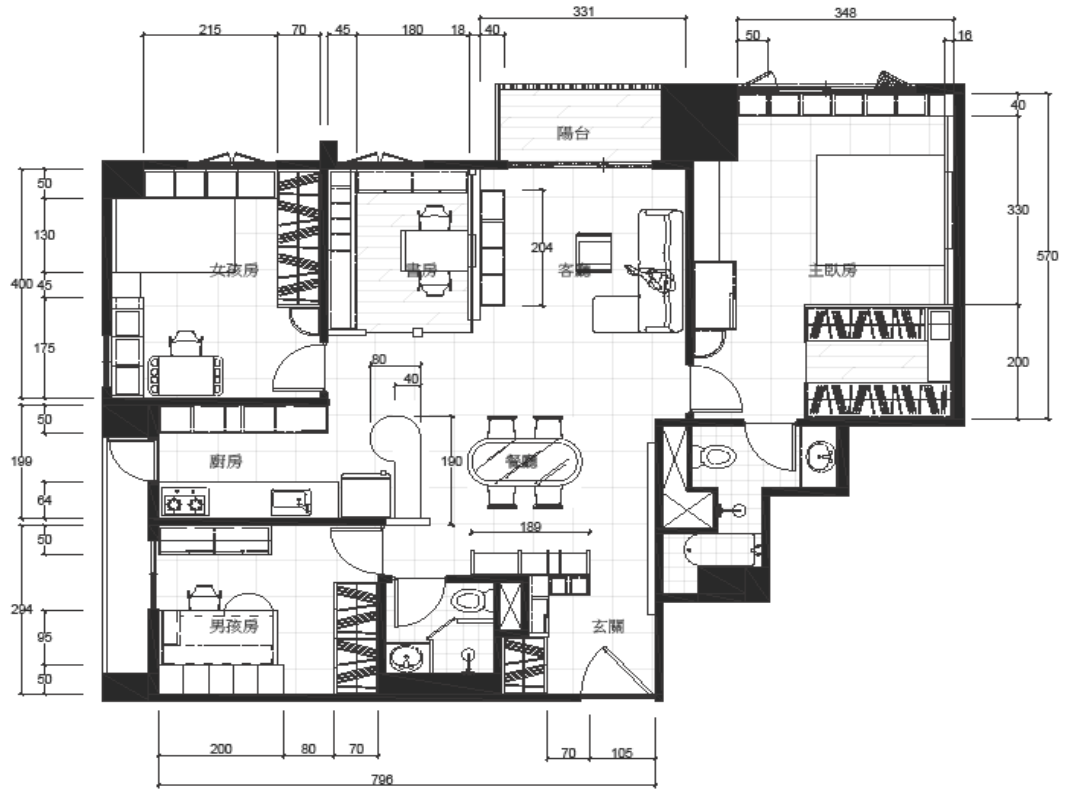

圖  
說  
圖  
例

三  
樓  
樓  
面  
圖  
樣  
式  
圖  
紙  
圖  
說

圖  
說  
圖  
例

圖  
說  
圖  
例

圖  
說  
圖  
例

E-樓 5-1 立  
面

E-樓 5-1 側  
立  
面

E

三  
樓  
樓  
面  
圖  
樣  
式  
圖  
紙  
圖  
說

圖  
說  
圖  
例

圖  
說  
圖  
例

圖  
說  
圖  
例

C-C' 自  
立  
斷  
面  
圖

三峽周宅空調配置圖

Client	Builder/Owner	Date
期許空間設計		
新北市三峽區學勤路170號10樓		
Scale	Rev.	
2012/03/17		

三峽周宅平面設計圖