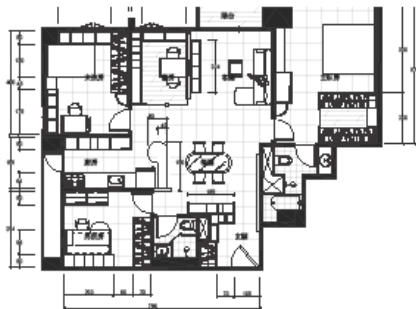

## 目錄

1. 透天中古屋改造  
中壢曾公館
2. 新成屋設計施工  
三峽張公館
3. 辦公室設計更新  
哥德式國際
4. 其他作品實績
5. 各式電腦繪圖  
平面規劃、立剖面細部、各項施工圖、材料計畫、3D透視、建材擬真表現、燈光效果等。
6. 經歷

HOPE DESIGN

期許設計  
HOPE DESIGN

許設計  
HOPE DESIGN

三  
樓  
樓  
面  
圖  
樣  
式  
圖  
紙  
圖  
說

圖  
說  
圖  
例

圖  
說  
圖  
例

圖  
說  
圖  
例

三  
樓  
樓  
面  
圖  
樣  
式  
圖  
紙  
圖  
說

圖  
說  
圖  
例

圖  
說  
圖  
例

圖  
說  
圖  
例

三  
樓  
樓  
面  
圖  
樣  
式  
圖  
紙  
圖  
說

圖  
說  
圖  
例

圖  
說  
圖  
例

圖  
說  
圖  
例

A-A' 自  
立  
斷  
面  
圖

三  
樓  
樓  
面  
圖  
樣  
式  
圖  
紙  
圖  
說

圖  
說  
圖  
例

圖  
說  
圖  
例

圖  
說  
圖  
例