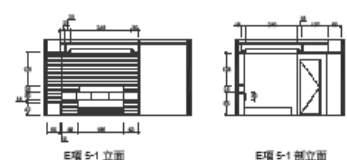

圖 例	圖 說
	電 氣 設 備
	電 氣 設 備
	電 氣 設 備
	電 氣 設 備
	電 氣 設 備
	電 氣 設 備
	電 氣 設 備

三  
樓  
樓  
面  
圖  
樣  
式  
圖  
紙  
圖  
說

圖  
說  
圖  
例

圖  
說  
圖  
例

圖  
說  
圖  
例

B-樓 2-1 立  
面

B-樓 2-2 立  
面

B-樓 2-3 立  
面

三  
樓  
樓  
面  
圖  
樣  
式  
圖  
紙  
圖  
說

圖  
說  
圖  
例

圖  
說  
圖  
例

圖  
說  
圖  
例

B-B' 自  
立  
斷  
面  
圖

三  
樓  
樓  
面  
圖  
樣  
式  
圖  
紙  
圖  
說

圖  
說  
圖  
例

圖  
說  
圖  
例

圖  
說  
圖  
例

三  
樓  
樓  
面  
圖  
樣  
式  
圖  
紙  
圖  
說

圖  
說  
圖  
例

圖  
說  
圖  
例

圖  
說  
圖  
例

E-樓 5-1 立  
面

E-樓 5-1 側  
立  
面

E

三  
樓  
樓  
面  
圖  
樣  
式  
圖  
紙  
圖  
說

圖  
說  
圖  
例

圖  
說  
圖  
例

圖  
說  
圖  
例

C-C' 自  
立  
斷  
面  
圖

三峽周宅空調配置圖

Client	Builder/Owner	Date
期許空間設計		
新北市三峽區學勤路170號10樓		
Scale	Rev.	
2012/03/17		

三峽周宅平面設計圖