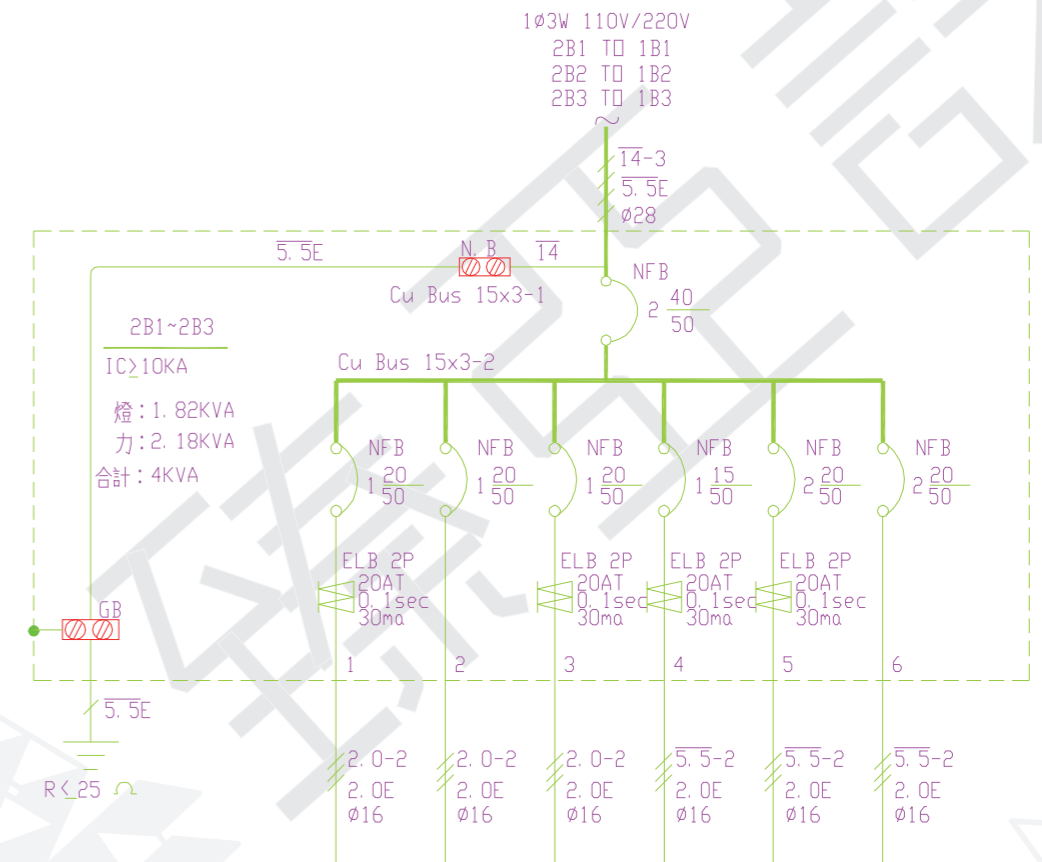

名稱	照明 排風扇	插座	插座	廚房插座	廚房專插	電捲門	揚水泵	冷氣	冷氣	2B1~2B3	
負載	80VAX9 100VAX1	180VAX3	180VAX2	180VAX3	1500VAX1	500VAX1	500VAX1	1000VAX1	1000VAX1		TOTAL
合計(KVA)	0.82	0.54	0.36	0.54	1.5	0.5	0.5	1	1	4	10.76
電流 (A)	7.45	4.91	3.27	4.91	13.64	4.55	2.27	4.55	4.55	18.18	48.91
R相 (KVA)	0.82		0.36		1.5		0.25	0.5	0.5	1.92	5.03
S相 (KVA)		0.54		0.54		0.5	0.25	0.5	0.5	2.08	5.73

名稱	照明	插座	插座	洗衣機	按摩浴缸	冷氣	
負載	80VAX7	180VAX5	180VAX2	180VAX1	1000VAX1	1000VAX1	TOTAL
合計(KVA)	0.56	0.9	0.36	0.18	1	1	4
電流 (A)	5.09	8.18	3.27	1.64	4.55	4.55	18.18
R相 (KVA)	0.56		0.36		0.5	0.5	1.92
S相 (KVA)		0.9		0.18	0.5	0.5	2.08