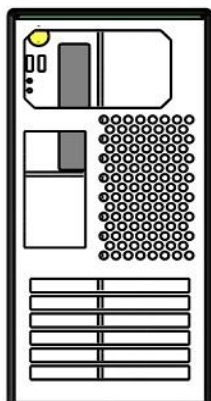

# 介紹

- **設計原因**

市售電腦主機外殼百百款，卻苦找不著理想中的樣式，使得買回家的電腦，往往會擺放在不顯眼的角落，不僅不美觀，惱人的螺絲拆裝過程，更讓人不願清理內部灰塵，導致電腦性能逐漸下降。

- **產品特色**

從出產到府，為客戶量身打造獨特造型，讓消費者共同參與電腦製造過程，無螺絲外殼設計，簡易拆裝電腦機殼，不是麻煩事。

# 主機外殼三視