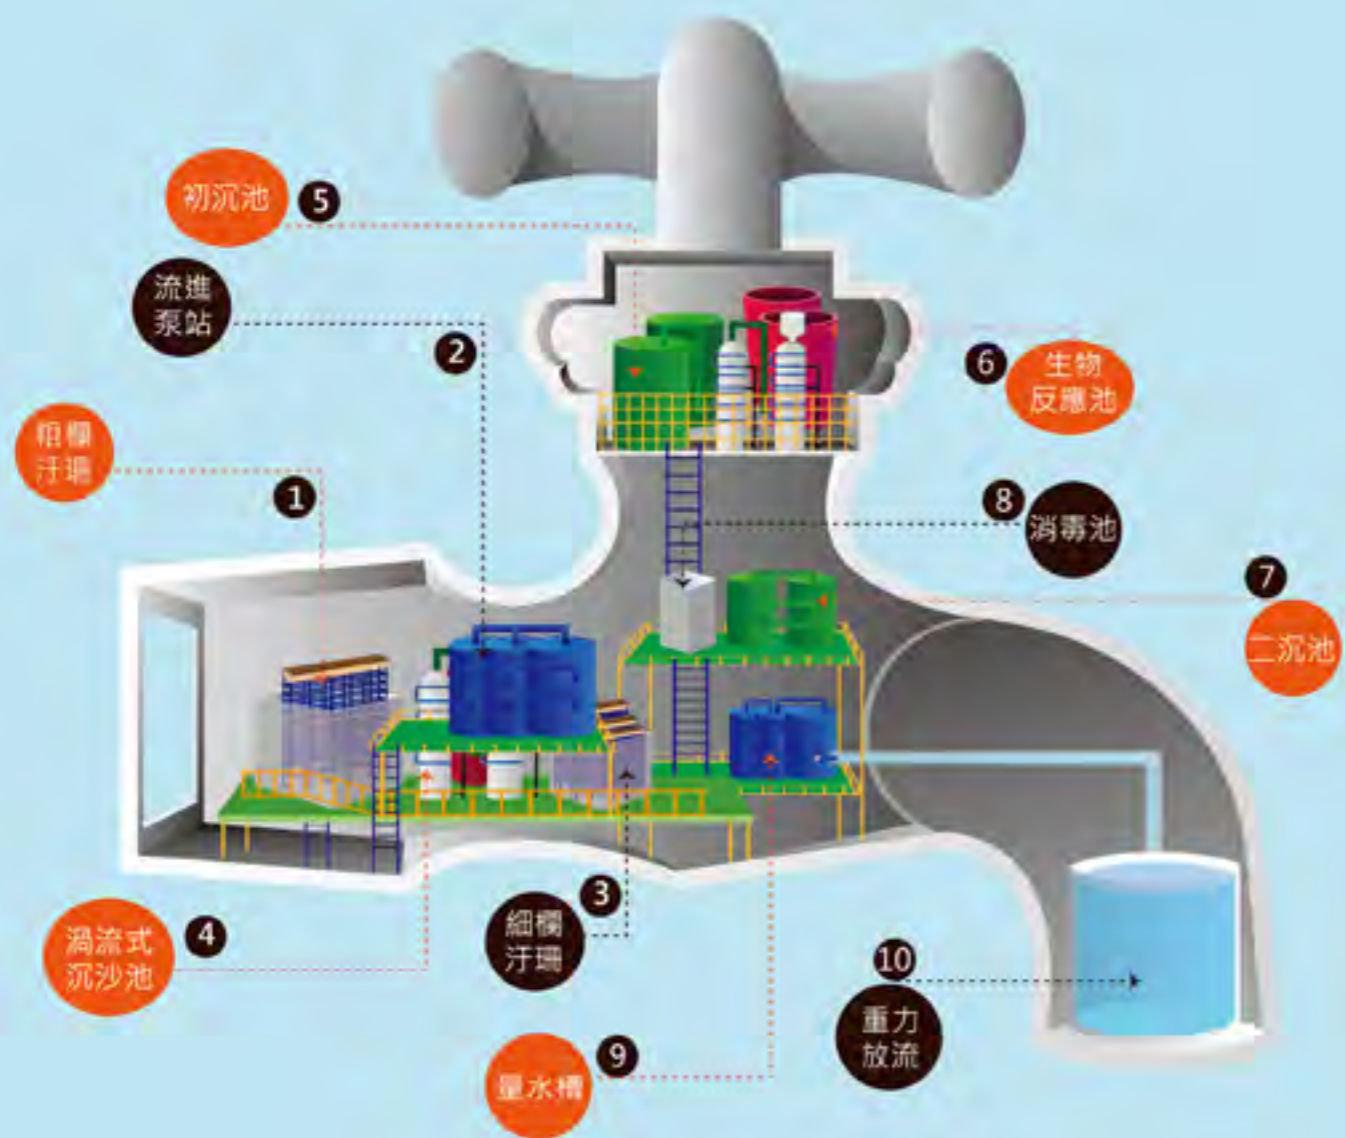

現在完成進行式-空美大講堂-空中美語空中家教

空中美語空中家教
觀看次數：173次，8 個月前

英文多用途的「動詞」-空美大講堂-空中美語空中家教

空中美語空中家教
觀看次數：79次，9 個月前

汙水
處理**水**流程
自來水公司

認識印刷

Glück Cafe & Select Shop

Location: Tokyo City, Taiwan
Completion Time: April, 2017