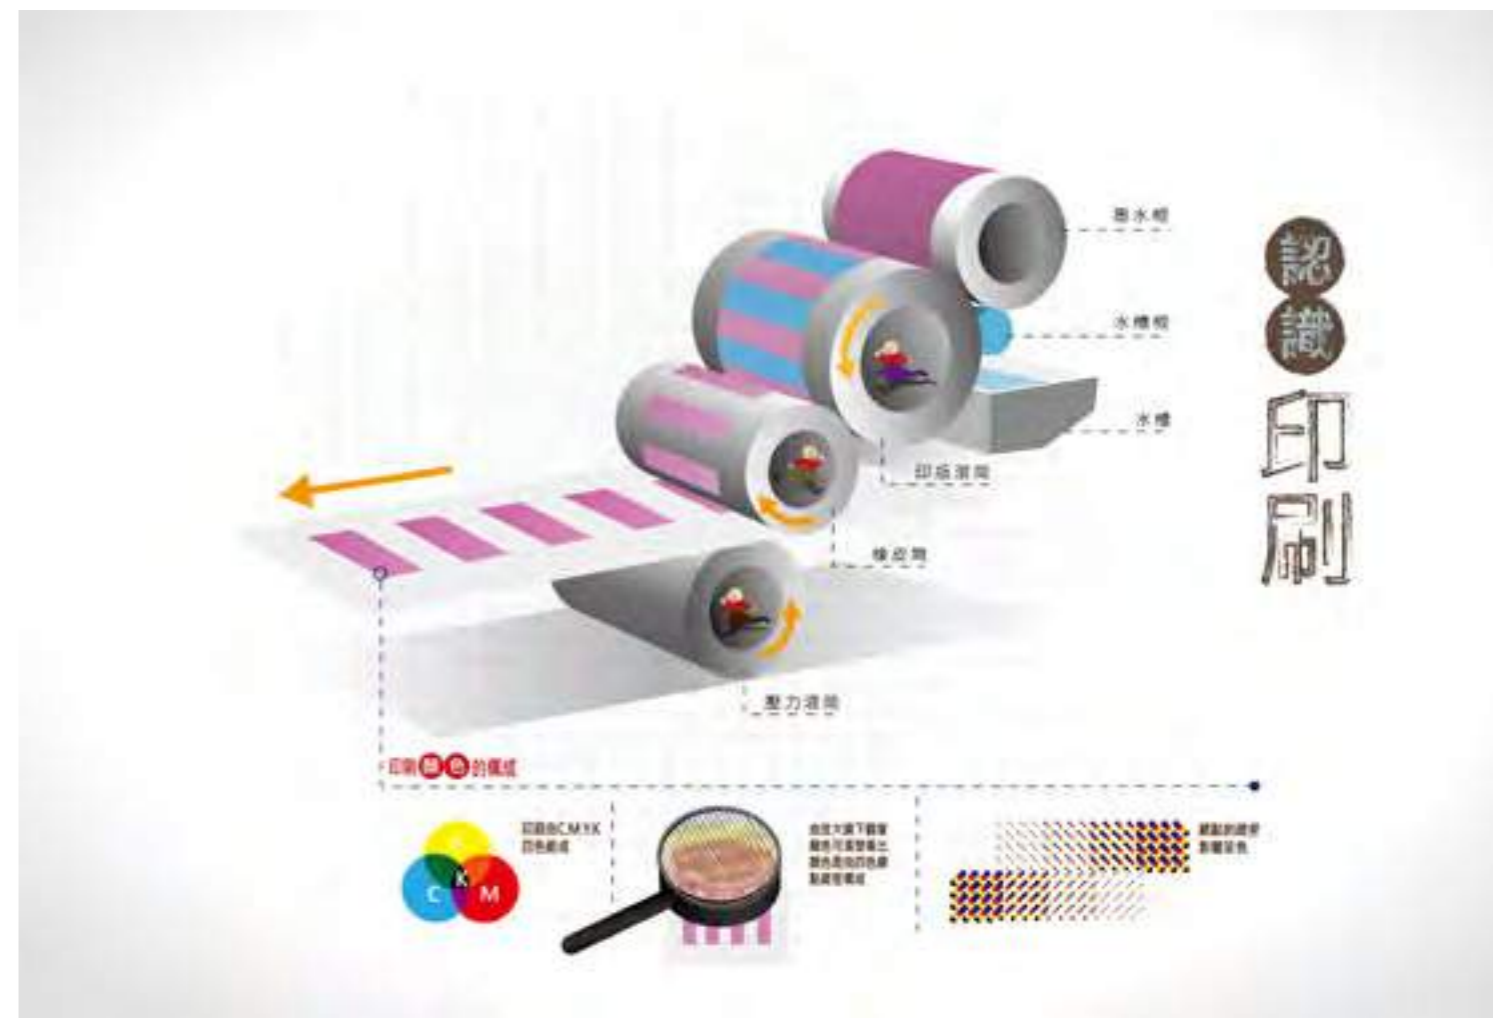

現在完成進行式-空美大講堂-空中美語空中家教

空中美語空中家教
觀看次數：173次，8 個月前

英文多用途的「動詞」-空美大講堂-空中美語空中家教

空中美語空中家教
觀看次數：79次，9 個月前

汙水
處理**水**流程
自來水公司

認識印刷

Glück Cafe & Select Shop

Location: Tokyo City, Taiwan
Completion Time: April, 2017