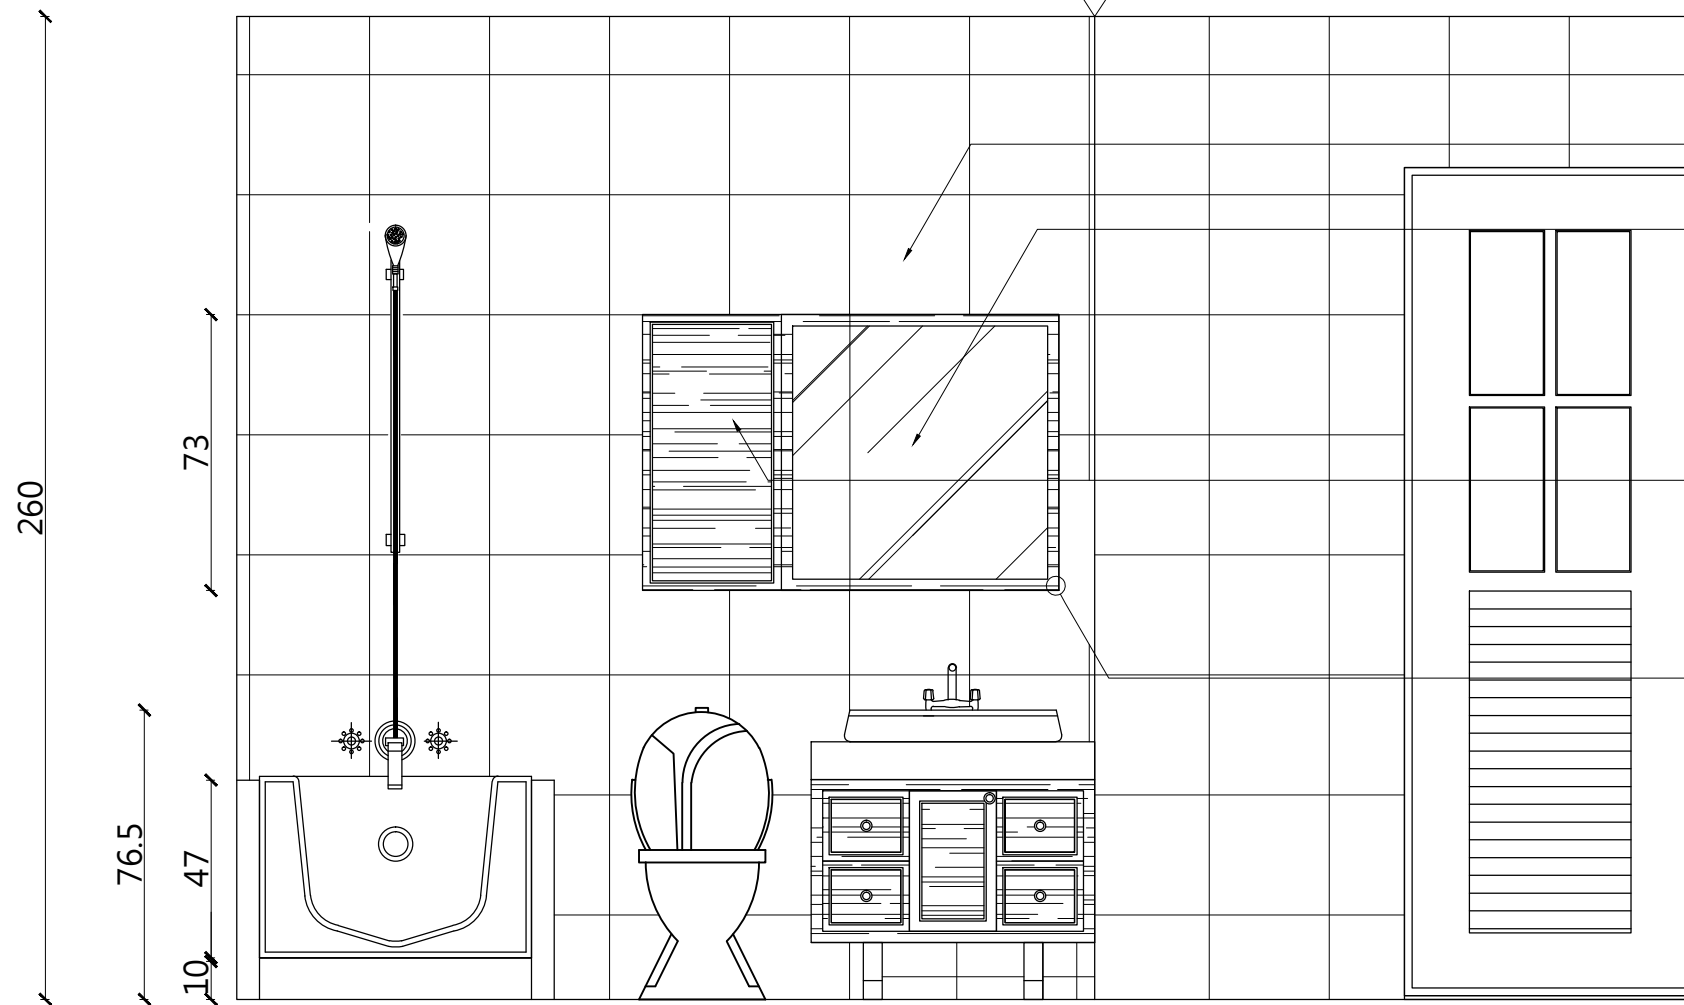

浴室平面圖 S:1/20 單位:cm

鏡櫃收尾圖 S:1/20 單位:cm

浴室立面圖 S:1/20 單位:cm

面貼15X15復古磚花磚

5m/m明鏡玻璃

胡桃木染黑鏡櫃

壁磚與鏡櫃大樣詳如

核准	校核	日期		審核	工程 名稱	圖名	圖號	張數
繪圖	設計	比例						