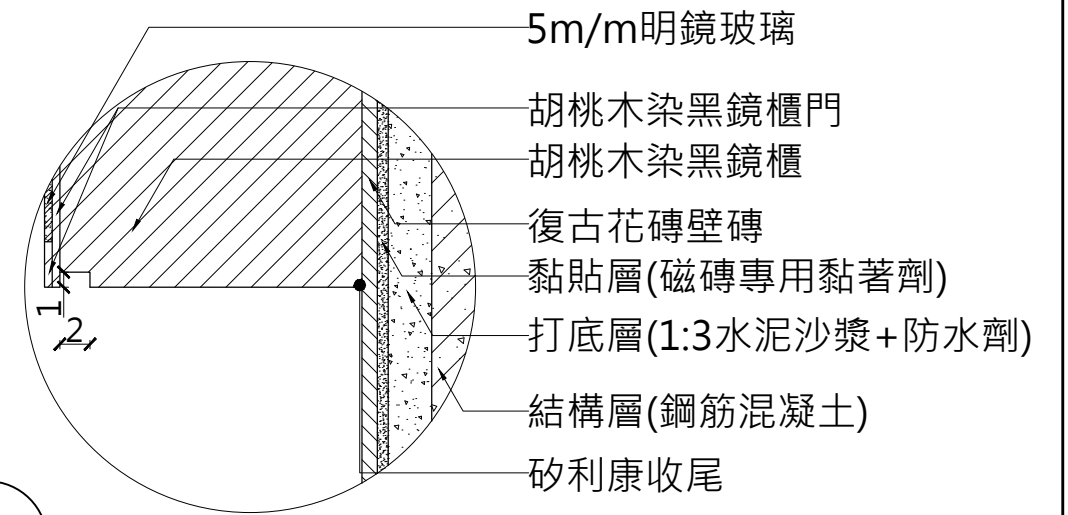

浴室平面圖 S:1/20 單位:cm

鏡櫃收尾圖 S:1/20 單位:cm

浴室立面圖 S:1/20 單位:cm

面貼15X15復古磚花磚

5m/m明鏡玻璃

胡桃木染黑鏡櫃

壁磚與鏡櫃大樣詳如

核准	校核	日期		審核	工程 名稱	圖名	圖號	張數
繪圖	設計	比例						