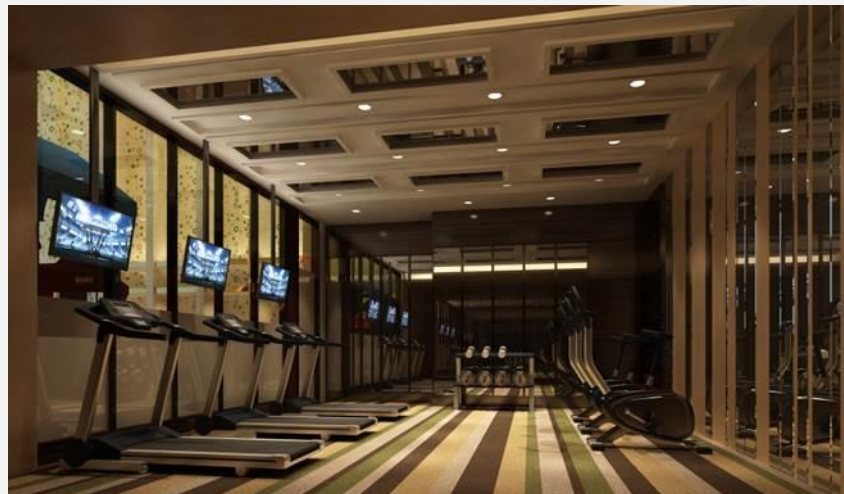

建築公設

2014

禾拾文創
TEN+ CREATIVE ART