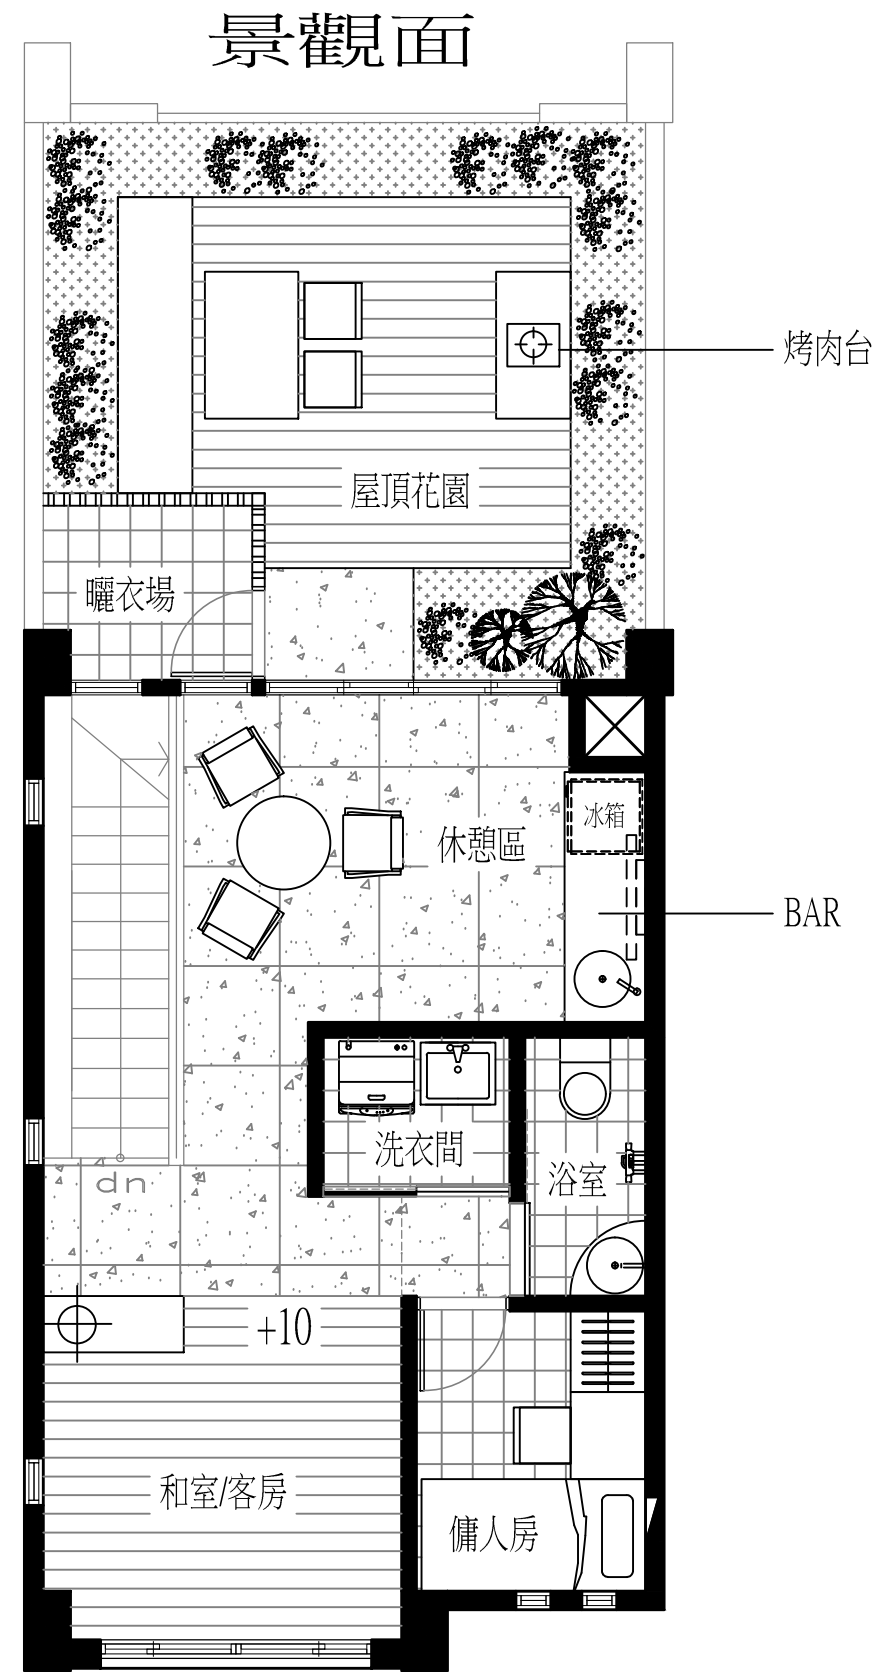

四層現況平面圖 1/60

四層設計平面圖 1/60

K&S design

台北市石牌路一段6號3樓 0933711128

業主 CLIENT

工地名稱 PROJECT NAM

工地地點 LOCATION

設計 DESIGN

繪圖 DRAW

校對 CHECK

圖名 PATTERN

比例 SCALE 1/60

日期 DATE

圖號
DRAWINNO.