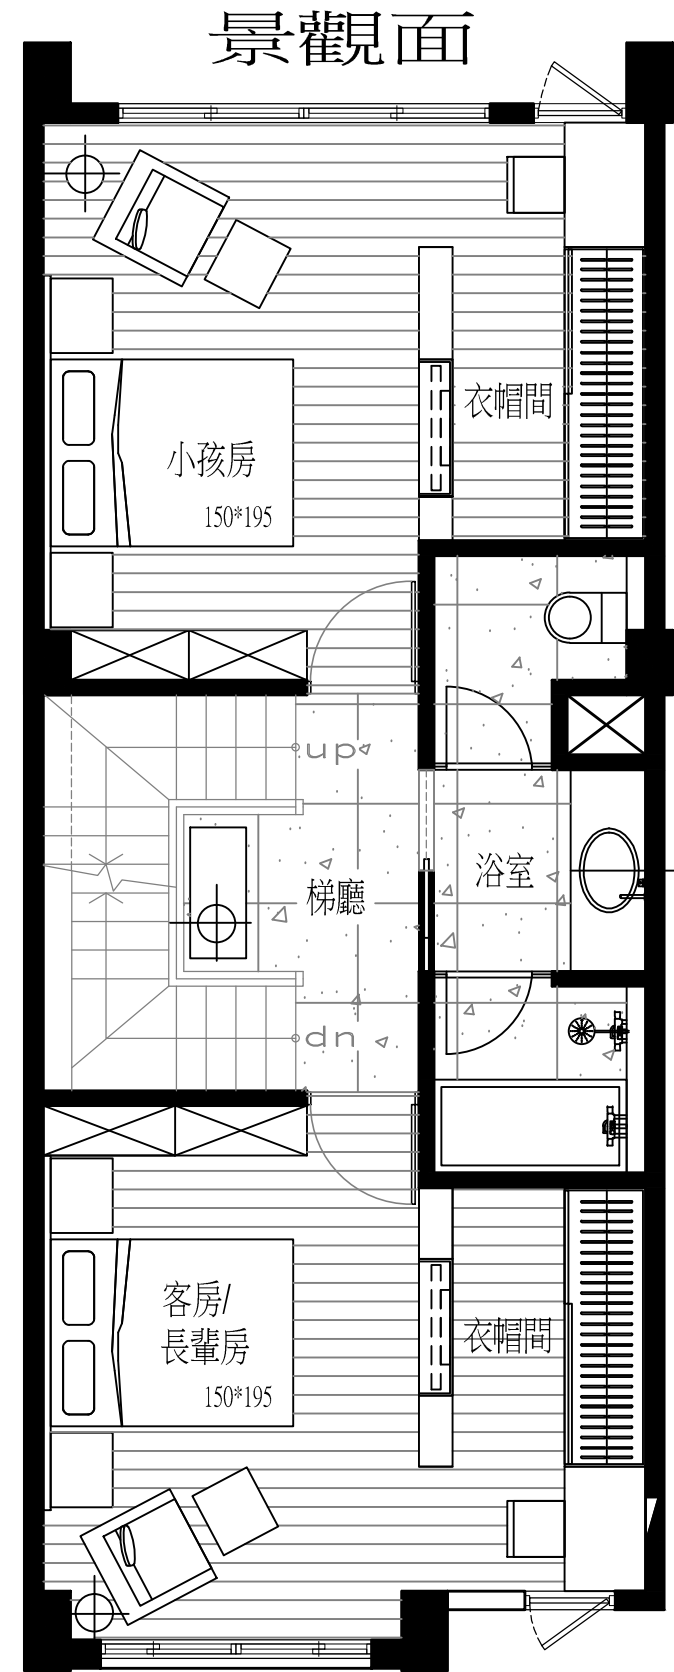

三層現況平面圖 1/60

三層設計平面圖 1/60

K&S design

台北市石牌路一段6號3樓 0933711128

業主 CLIENT

工地名稱 PROJECT NAM

工地地點 LOCATION

設計 DESIGN

繪圖 DRAW

校對 CHECK

圖名 PATTERN

比例 SCALE 1/60

日期 DATE

圖號  
DRAWINNO.