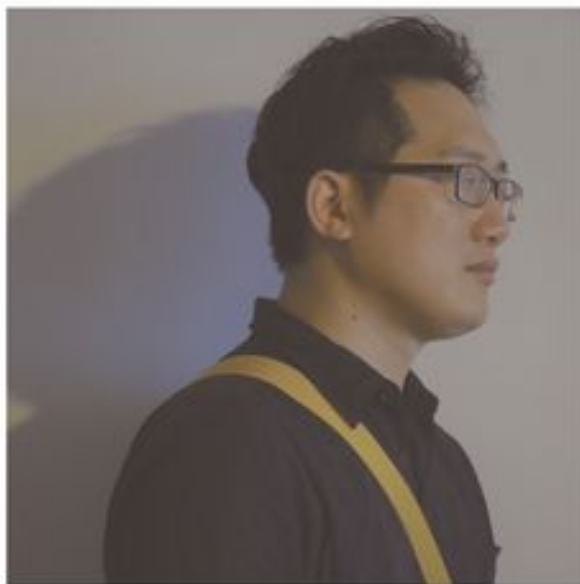

活動／吉他社成發

攝影／陳榕佳

相機／Canon

活動／吉他社成發

攝影／陳榕佳

相機 / Canon

活動 / 吉他社成發

攝影 / 陳榕佳

相機／Canon  
活動／吉他社成發  
攝影／陳榕佳

**人像拍攝**  
Portrait shooting

手機 / iPhone5

模特 / 徐婉瑜 & 沈季芸 & 陳雨彤

攝影 / 陳榕佳

相機 / Nikon D7200

模特 / 張期達

攝影 / 陳榕佳

相機／Nikon D7200

模特／林采璇

攝影／陳榕佳

A woman with long reddish-brown hair, wearing a black sleeveless dress, stands on a rooftop. She is holding a white smartphone in her right hand, taking a photo. In her left hand, she holds a white envelope. The rooftop is covered with solar panels. In the background, there is a dense forest of green trees and a tall metal tower. The sky is a pale, hazy blue.