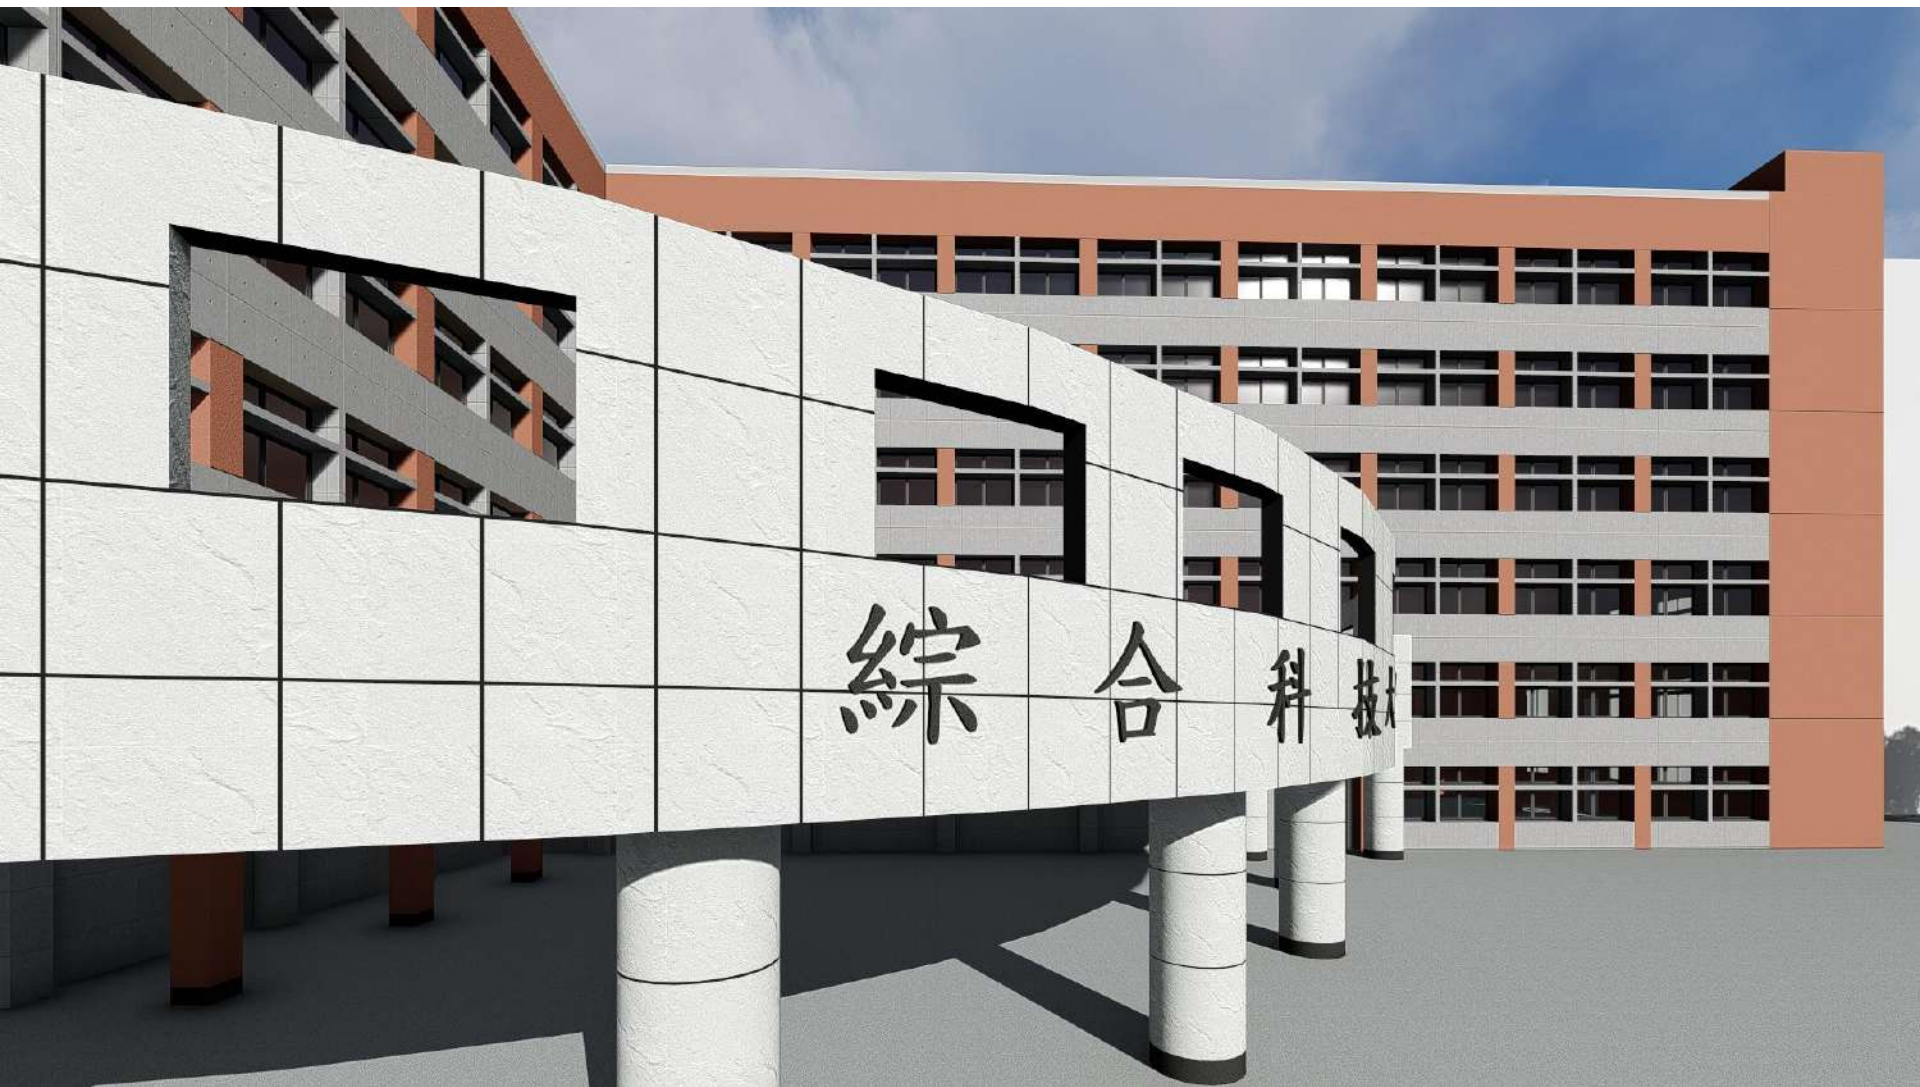

湯宗翰

Tom
1989.12.13
射手座

實績作品_外牆設計效果圖類

實績作品_外牆設計效果圖類

實績作品_外牆設計效果圖類

實績作品_外牆設計效果圖類

實績作品_外牆設計效果圖類

實績作品_外牆設計效果圖類

實績作品_外牆設計效果圖類

實績作品_外牆設計效果圖類

實績作品_外牆設計效果圖類