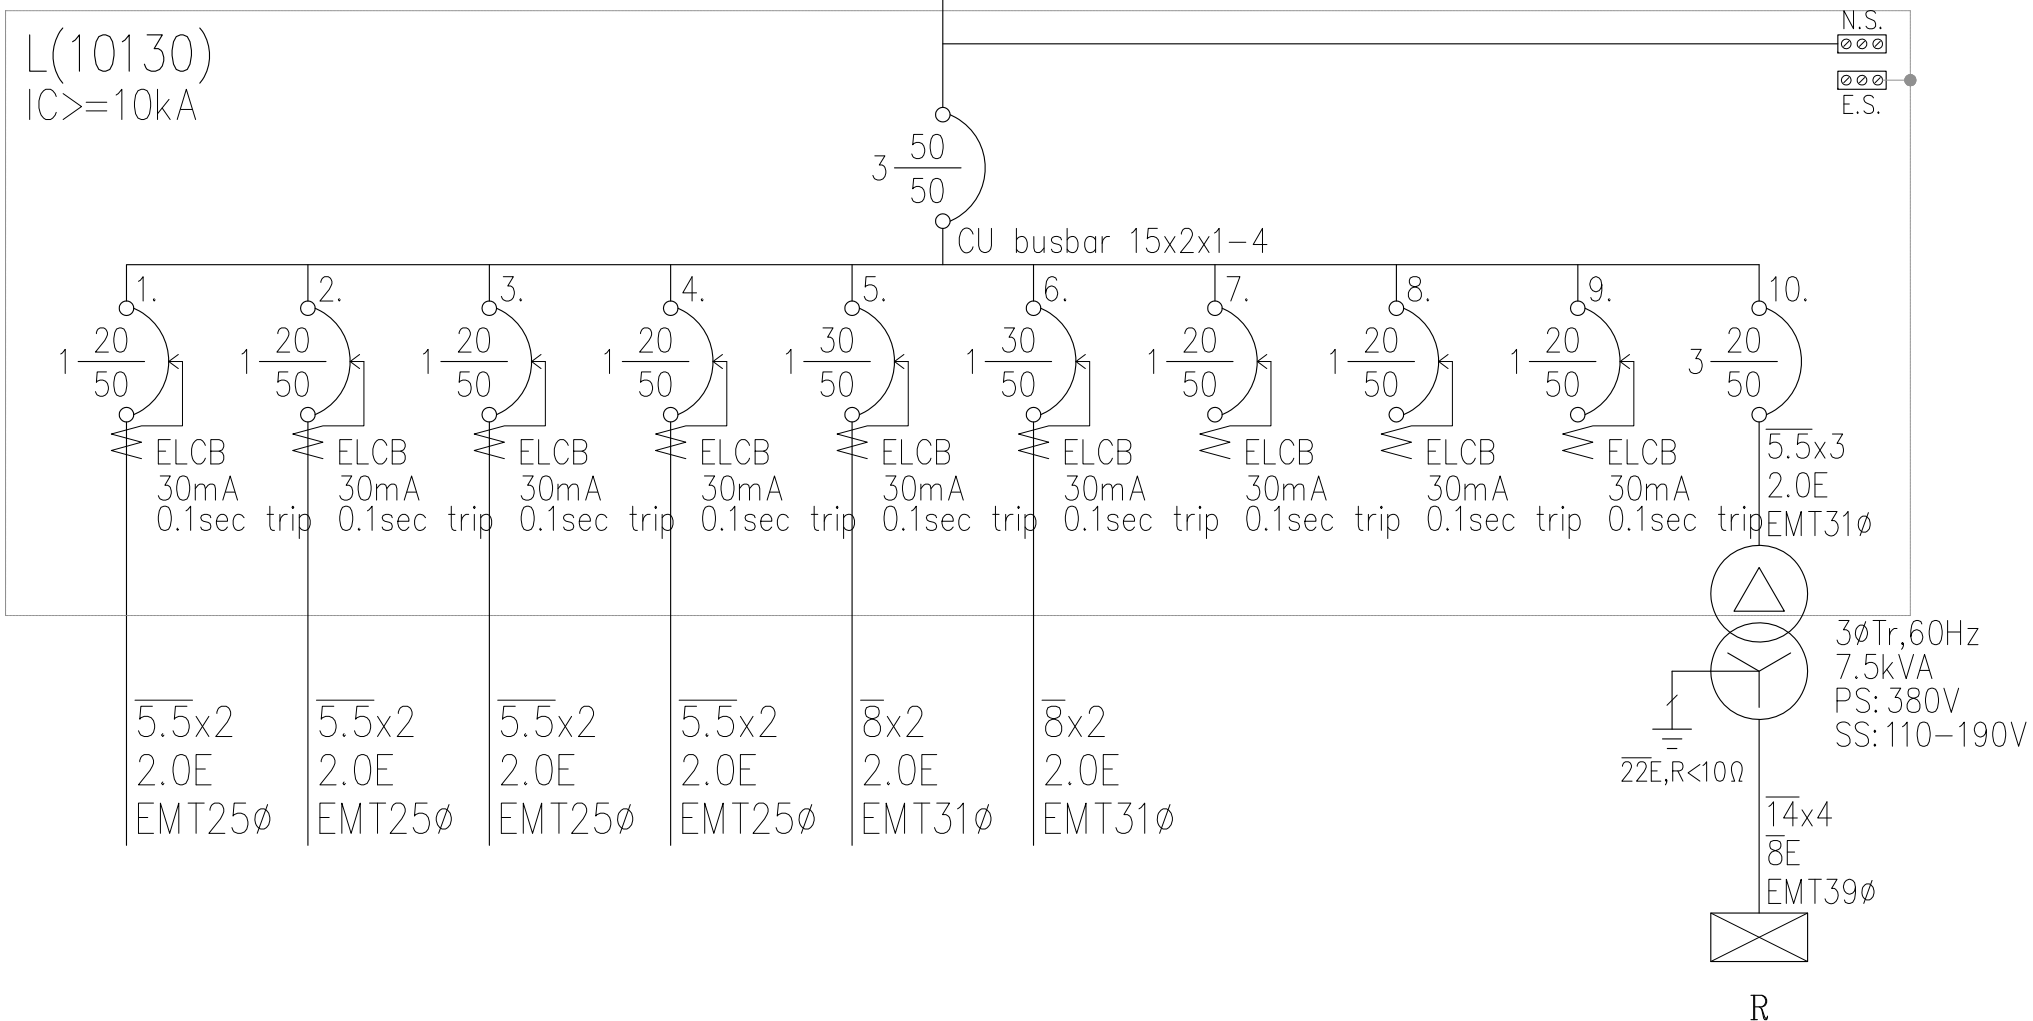

3 ϕ 4W 220-380V

既設

相別及電壓	1ϕ220V	1ϕ220V	1ϕ220V	1ϕ220V	1ϕ220V	1ϕ220V	1ϕ220V	1ϕ220V	1ϕ220V	1ϕ220V	1ϕ220V	3ϕ380V
負載名稱或盤名	軌道燈	蛋糕櫃	廚下冰箱	製冰機	咖啡機	熱水機	預留	預留	預留	變壓器 7.5KVA		
負載電流	A	3.7	6.8	1.8	2.8	20	16.4			11.4		I = 28.6 A
R	VA	810			620					2500		3930 VA
S	VA		1500			4400				2500		8400 VA
T	VA			400			3600			2500		6500 VA
容量	KVA	0.81	1.5	0.4	0.62	4.4	3.6			7.5		18.83 KVA

圖號 DRAWING NO. E-02
業務號 JOB NO.
圖號 SHEET NO. 02/06
工程名稱 project no. 台中三井-英香茶櫃位裝修工程
圖名 Title 220V電力單線圖

馬克機電設計

TEL: (0989)180-762
LINE ID: Hung.K.H
E-mail: kuanhsueh@gmail.com

繪圖人 DRAWN BY
設計人 DESIGNER BY Mark
審核人 CHECKED BY
修正 REVISION