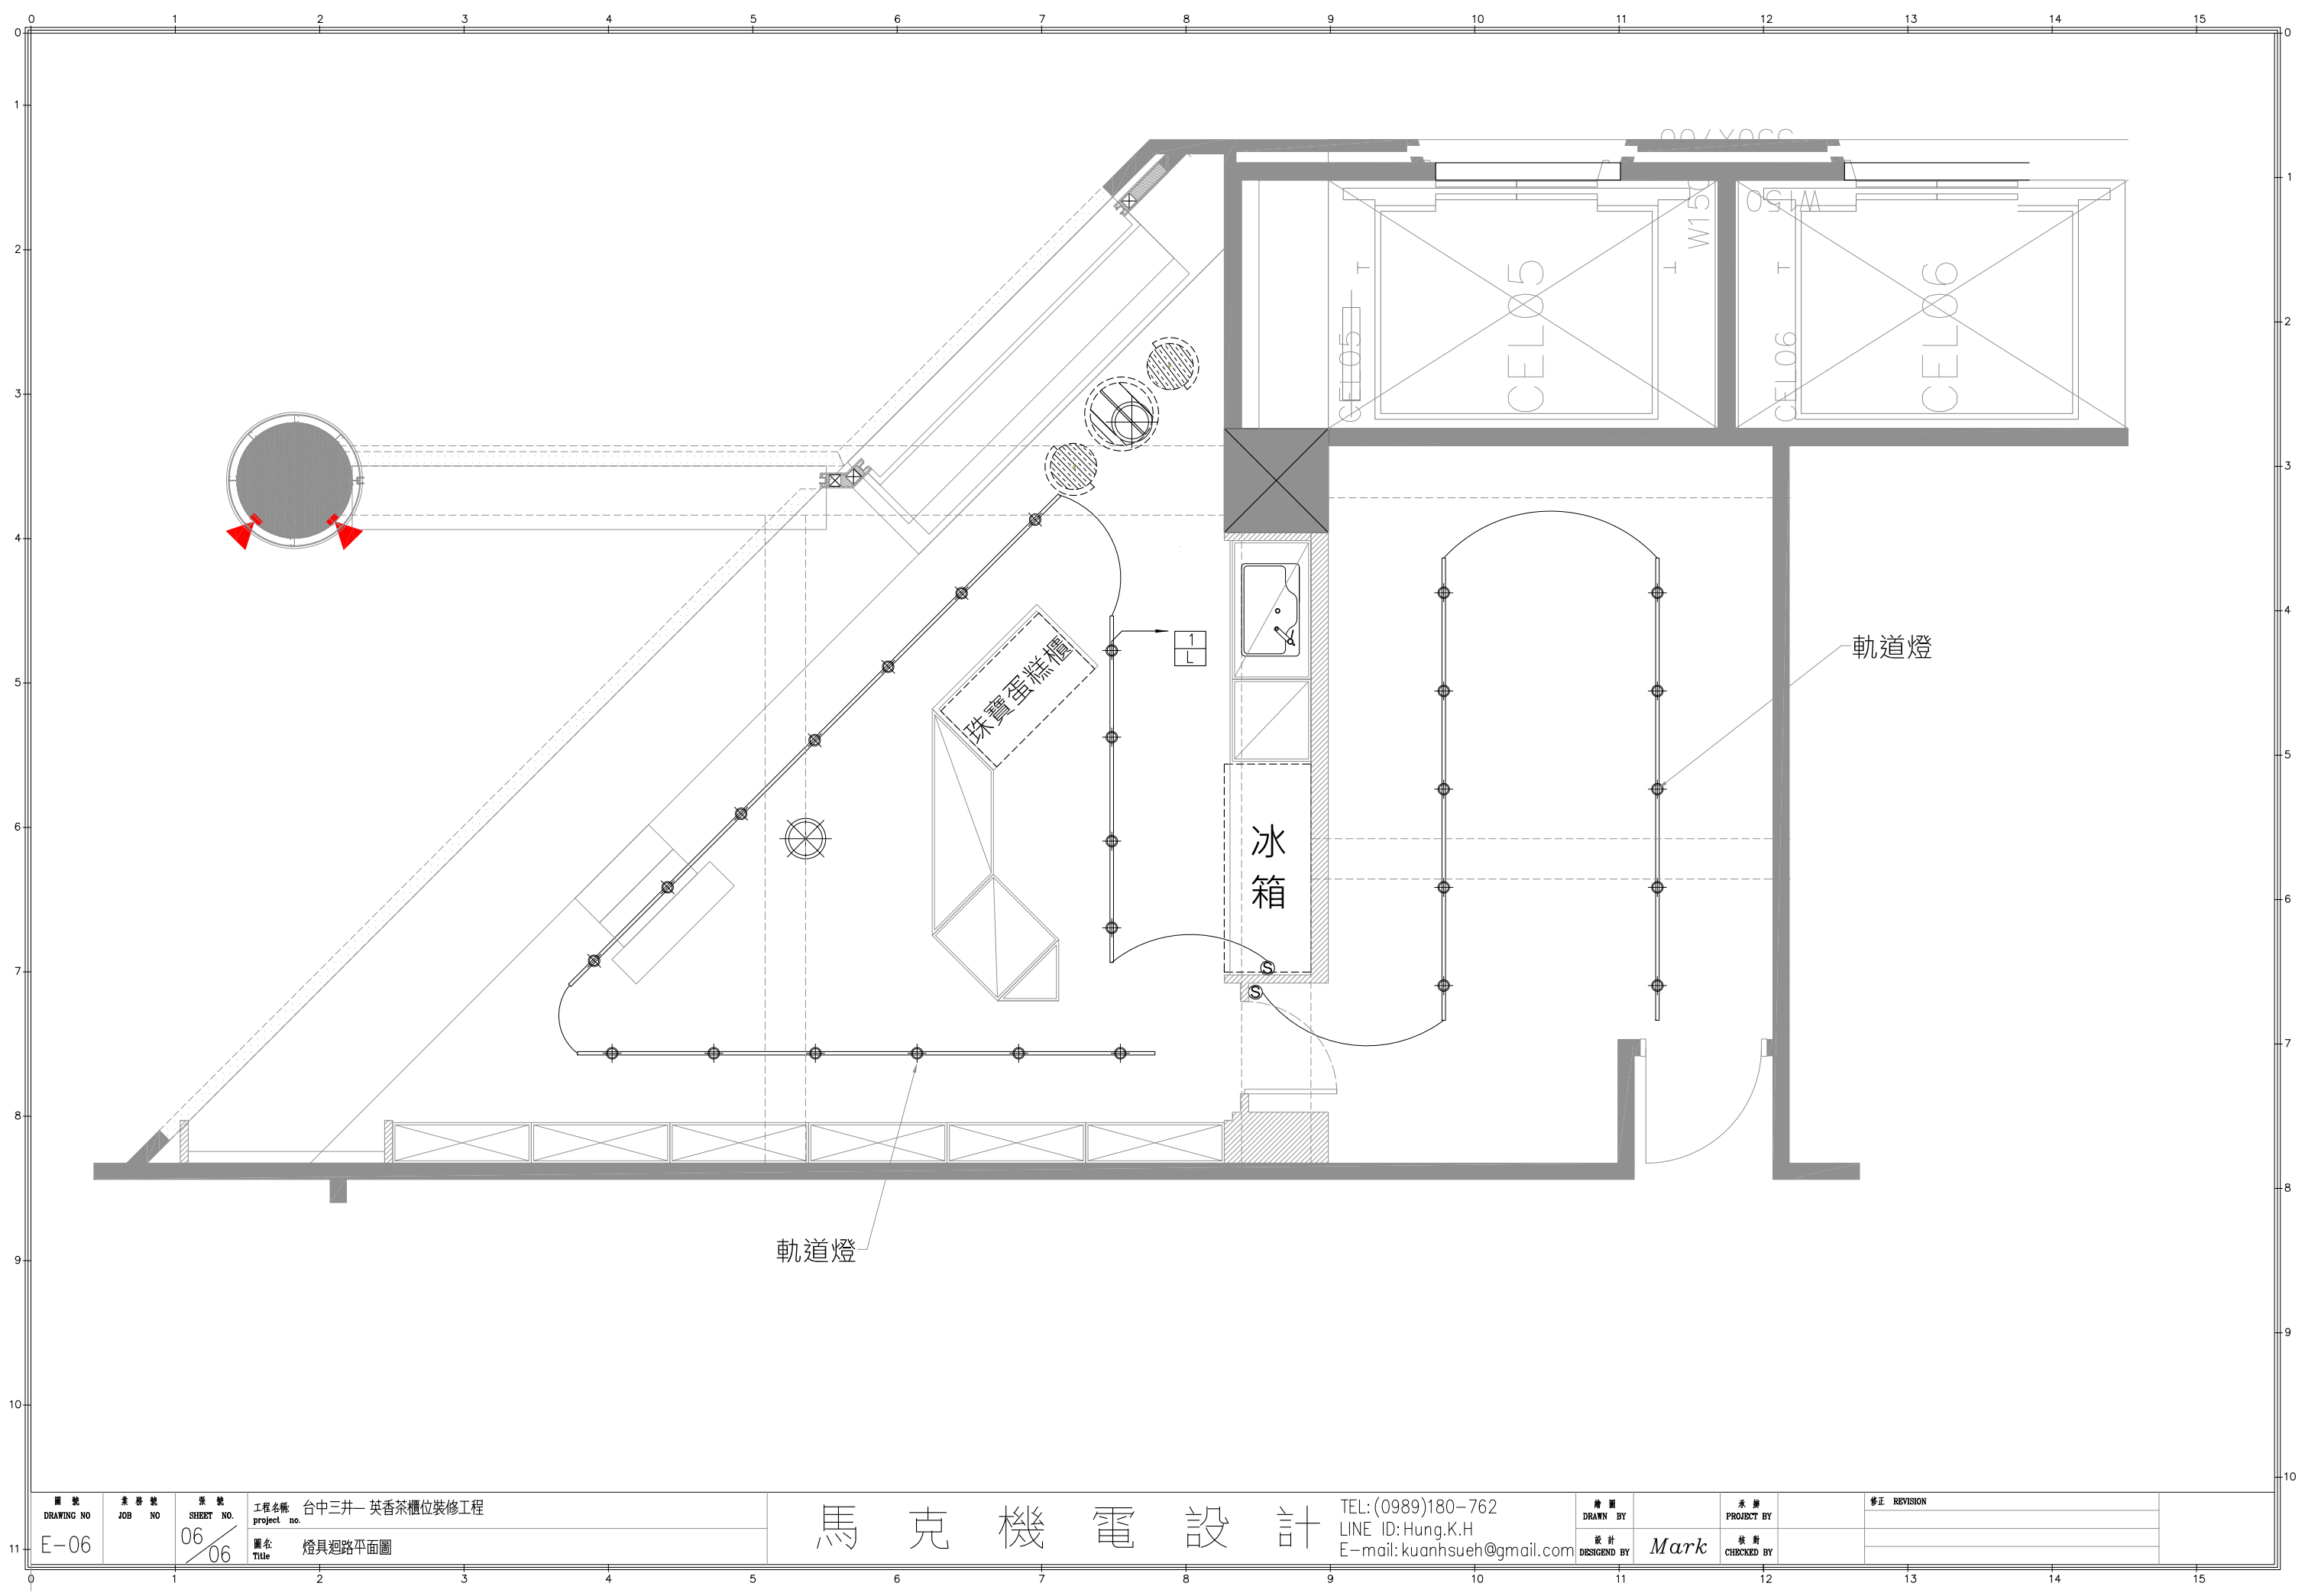

馬克機電設計

TEL: (0989)180-762
LINE ID: Hung.K.H
E-mail: kuanhsueh@gmail.com

繪圖
DRAWN BY

設計
DESIGN BY
Mark

承辦
PROJECT BY

校對
CHECKED BY

修正 REVISION

圖號 DRAWING NO	業務號 JOB NO	張號 SHEET NO	工程名稱 project no
E-06		06/06	台中三井-英香茶櫃位裝修工程
			圖名 Title
			燈具迴路平面圖