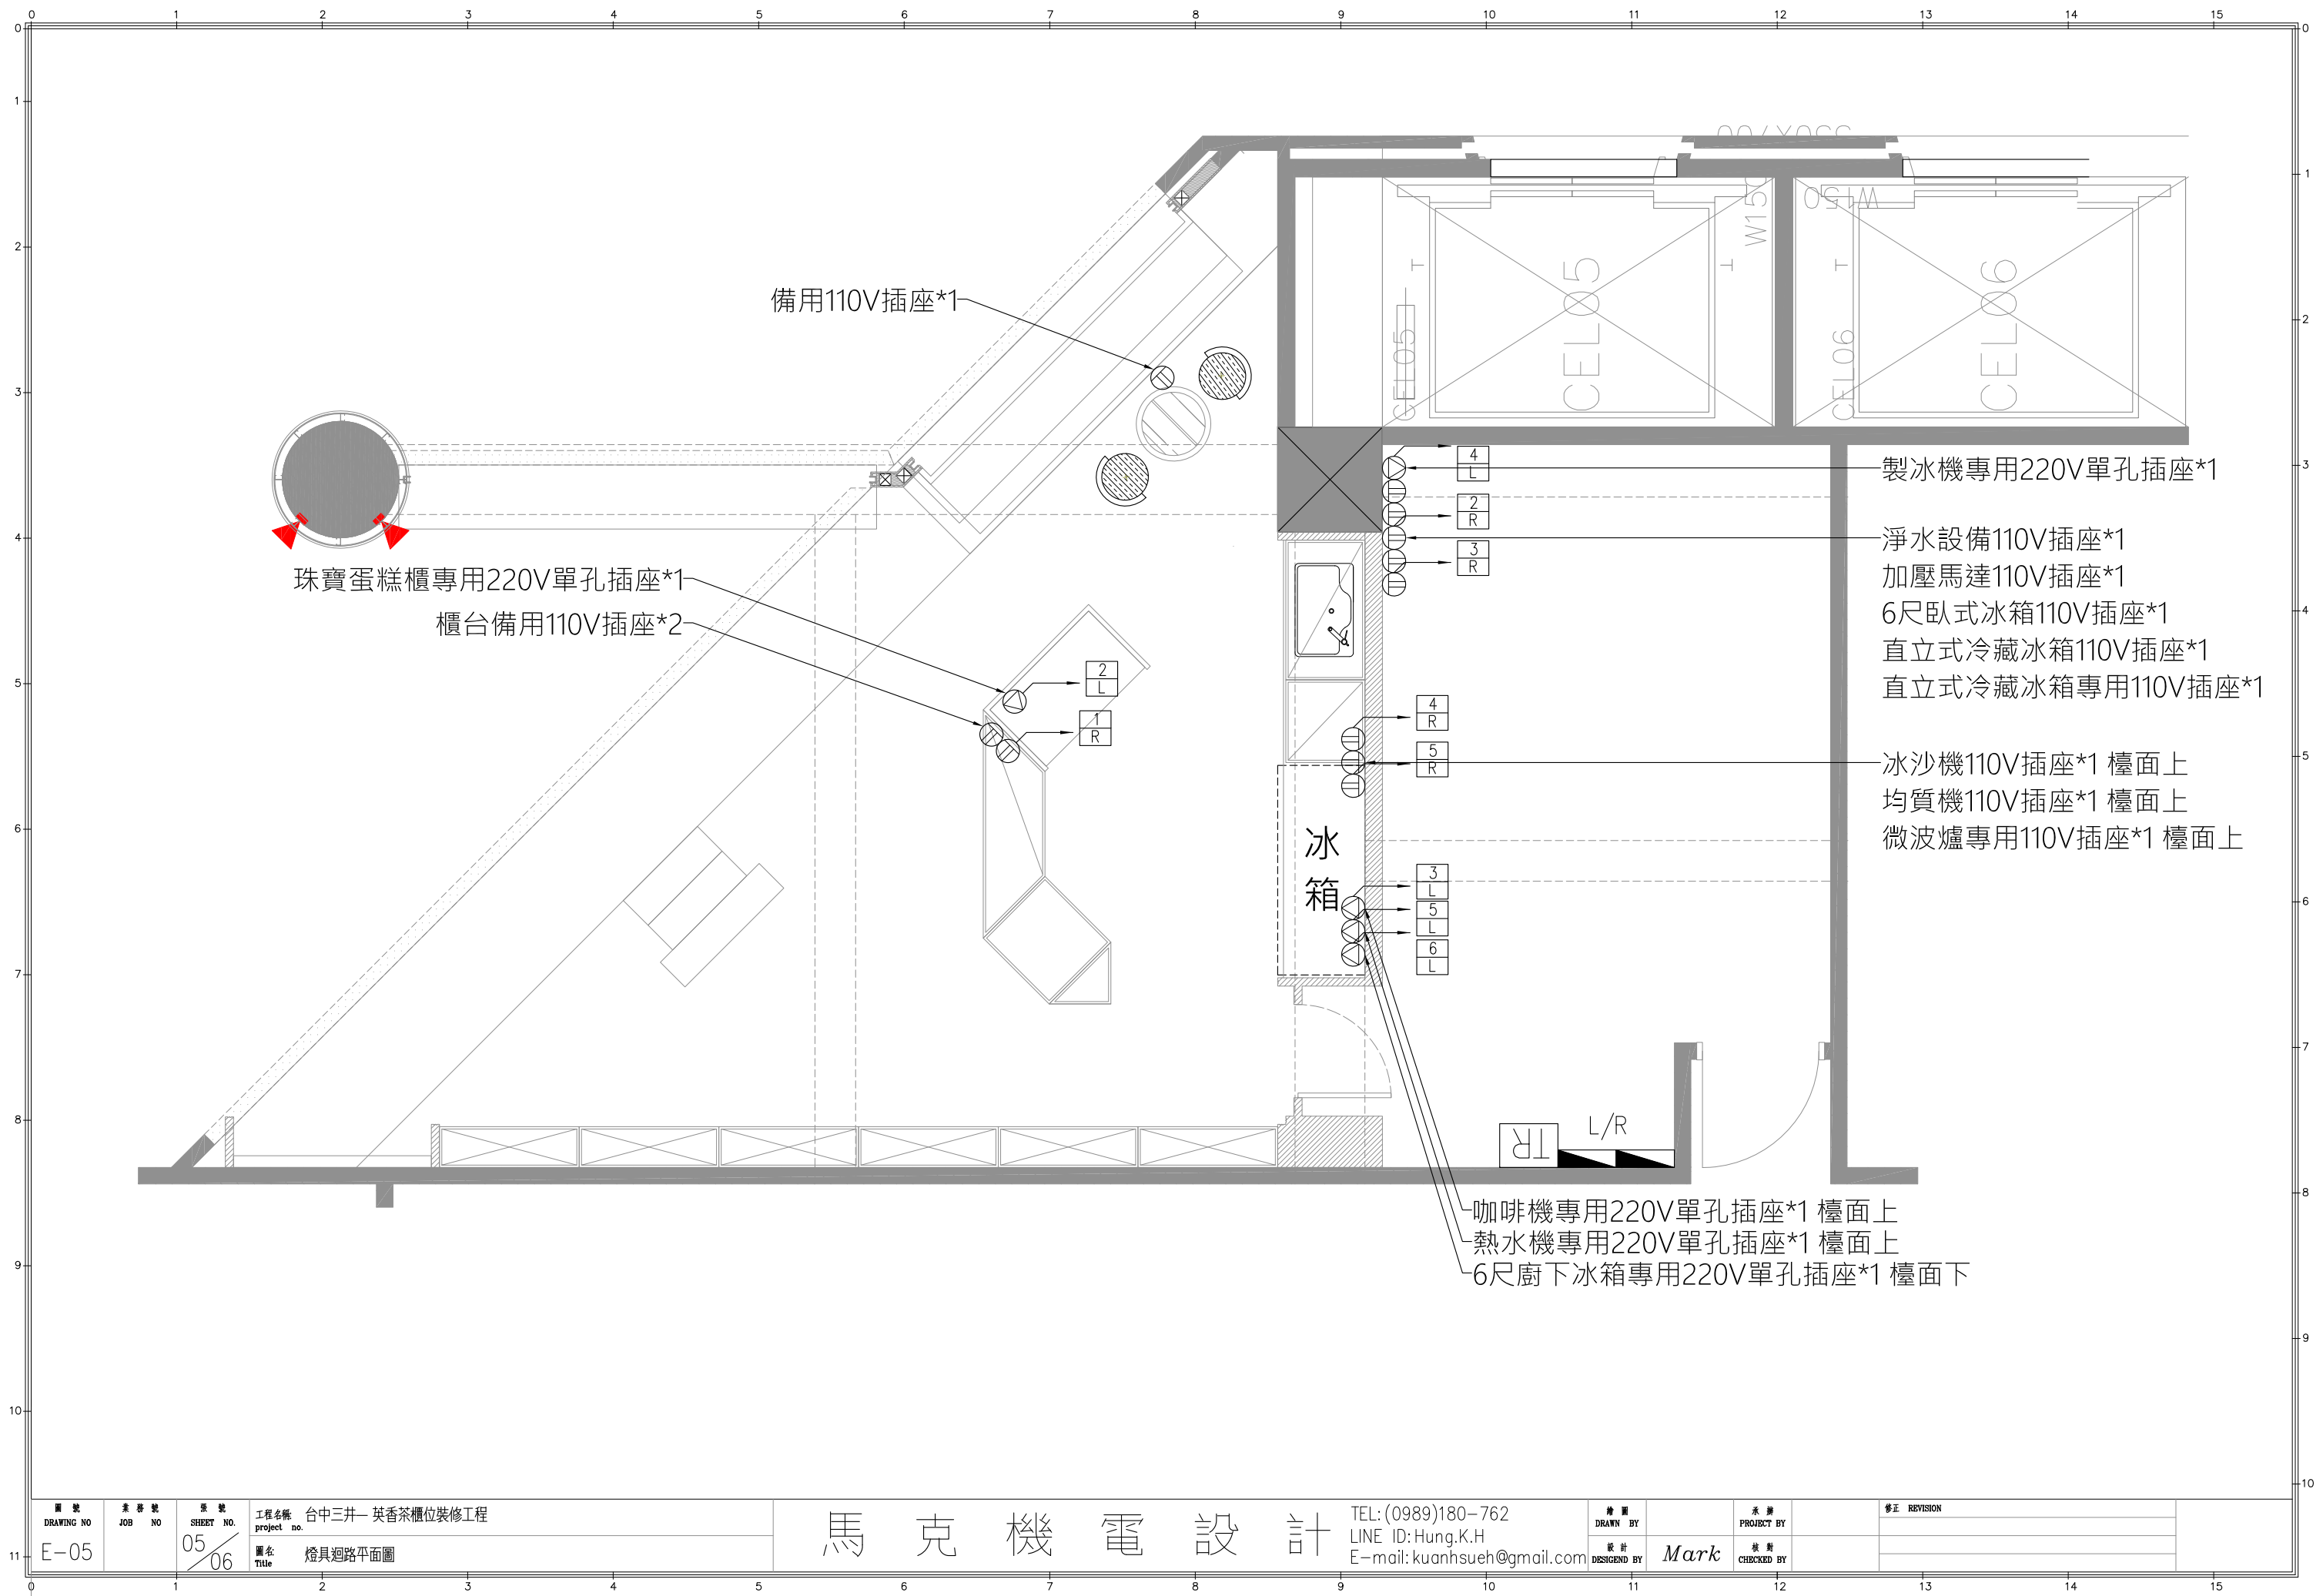

備用110V插座*1

珠寶蛋糕櫃專用220V單孔插座*1
櫃台備用110V插座*2

咖啡機專用220V單孔插座*1 檯面上
熱水機專用220V單孔插座*1 檯面上
6尺廚下冰箱專用220V單孔插座*1 檯面下

製冰機專用220V單孔插座*1

淨水設備110V插座*1
加壓馬達110V插座*1
6尺臥式冰箱110V插座*1
直立式冷藏冰箱110V插座*1
直立式冷藏冰箱專用110V插座*1

冰沙機110V插座*1 檯面上
均質機110V插座*1 檯面上
微波爐專用110V插座*1 檯面上

圖號 DRAWING NO E-05	業務號 JOB NO	張號 SHEET NO 05/06	工程名稱 project no. 台中三井-英香茶櫃位裝修工程	圖名 Title 燈具迴路平面圖

馬克機電設計

TEL: (0989)180-762
LINE ID: Hung.K.H
E-mail: kuanhsueh@gmail.com

繪圖
DRAWN BY

設計
DESIGN BY
Mark

承辦
PROJECT BY

校對
CHECKED BY

修正 REVISION