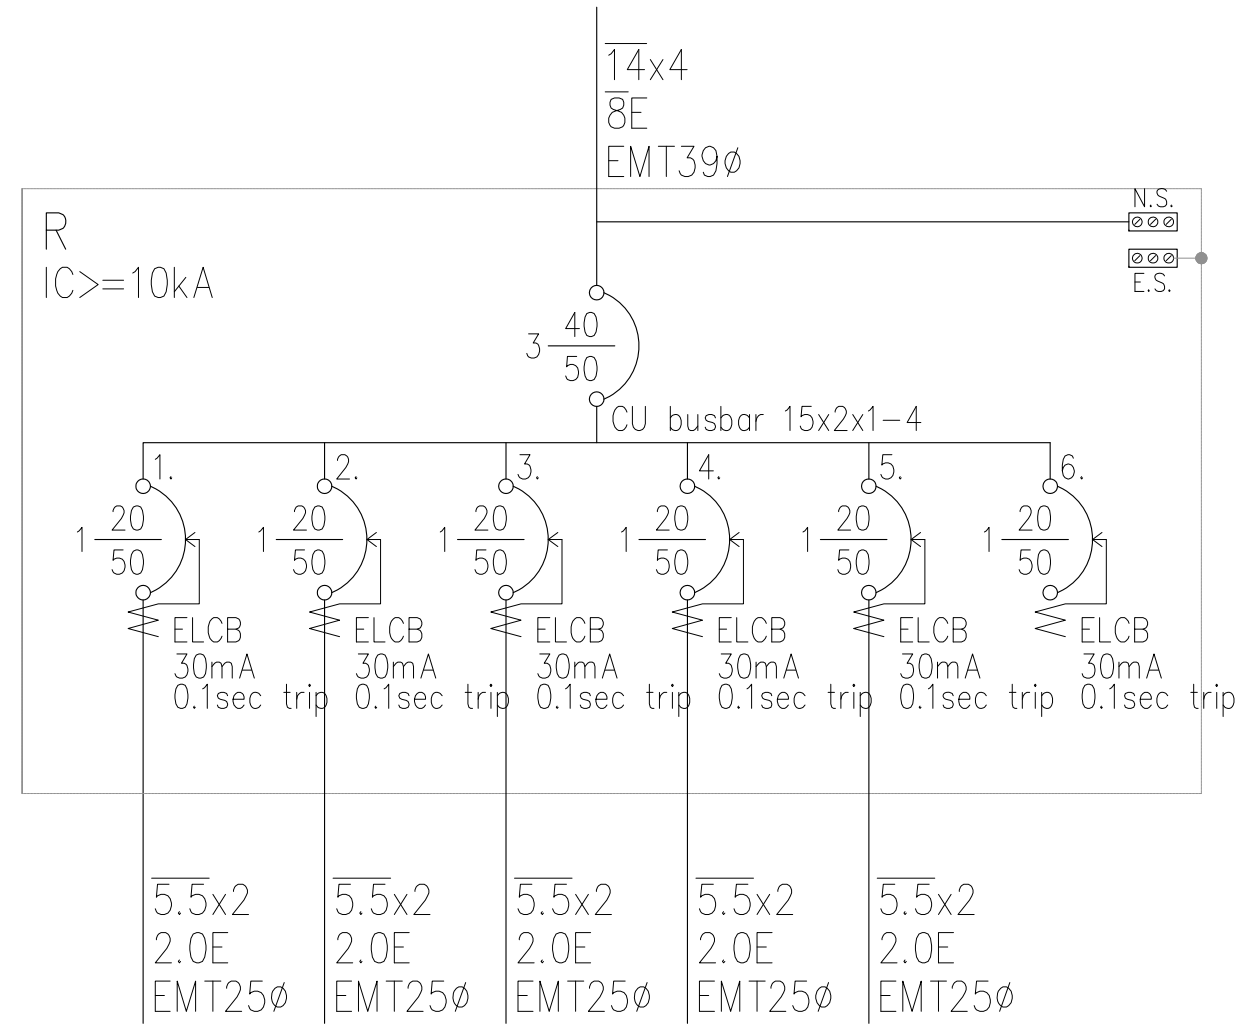

3ø4W 190-110V

相別及電壓		1ø110V	1ø110V	1ø110V	1ø110V	1ø110V	1ø110V	3ø190V	
負載名稱或盤名		櫃台插座	淨水機 加壓馬達 6尺冰箱	直立式冰箱x2	冰沙機 均質機	微波爐	預留		
負載電流	A	3.3	13.6	14.5	9.1	13.6		I= 18.1	A
R	VA	360			500			860	VA
S	VA		1500			1500		3000	VA
T	VA			1600				1600	VA
容量	KVA	0.36	1.5	1.6	0.5	1.5		5.96	KVA

圖號 DRAWING NO. E-03
業務號 JOB NO.
圖號 SHEET NO. 03/06
工程名稱 project no. 台中三井-英香茶櫃位裝修工程
圖名 Title 110V電力單線圖

馬 克 機 電 設 計

TEL: (0989)180-762
LINE ID: Hung.K.H
E-mail: kuanhsueh@gmail.com

繪圖人 DRAWN BY
設計人 DESIGN BY Mark

承辦人 PROJECT BY
校對人 CHECKED BY

修正 REVISION