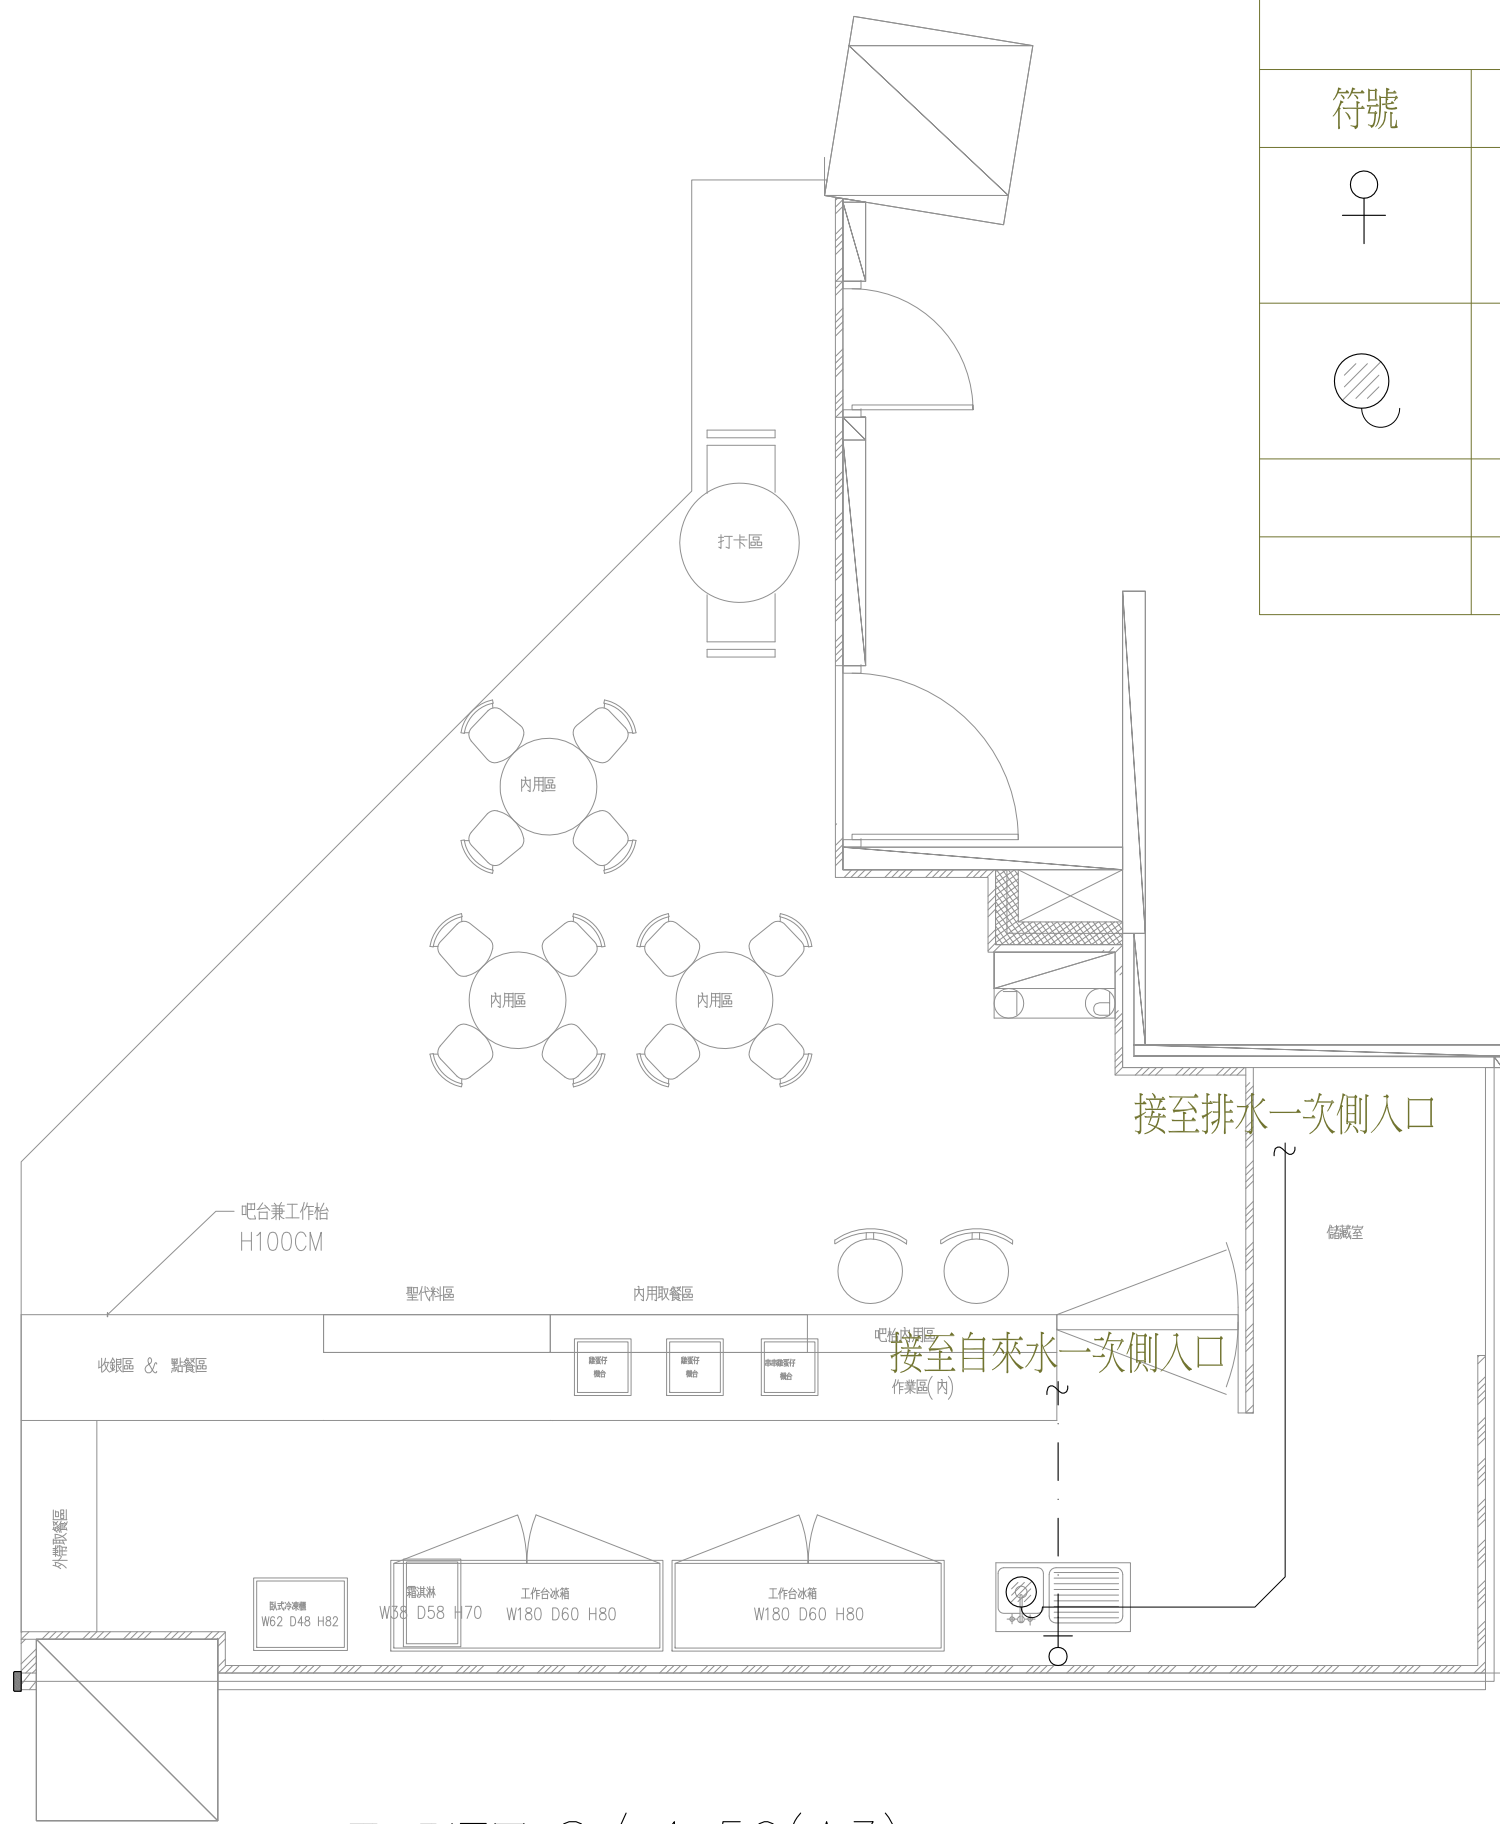

設計 DESIGNED	審核 APPROVED
繪圖 DRAWN	
日期 DATE	比例尺 SCALE 1:50 (A3)
圖號 DWG. NO.	張號 SHEET NO.
E-04	

電腦目錄 FILING PATH

說明NOTES

備註:
 本圖為雅得室內設計之智慧財產, 並受相關之法律保護。

DATE	圖面修正 REVISIONS

工程名稱 PROJECT

甜蜜密_Honey Secret

圖名 DWG. TITLE

燈具配置圖

設計 DESIGNED 審核 APPROVED

繪圖 DRAWN

日期 DATE 比例尺 1:50 (A3)

圖號 DWG. NO. 張號 SHEET NO.

E-05

電腦目錄: FILE PATH

燈具配置圖

圖例	名稱	數量
	軌道燈軌道	26/m
	9W 軌道燈	28/盞

平面配置圖 S/ 1:50(A3)

水電配置		
符號	數量	說明
♀	1	3/4"冷水水栓
☉	1	2"排水口

TEL: (02)2947-9452
 FAX: (02)2947-9459
 統一編號: 97204894
 地址: 新北市永和區永和路二段116號4F

說明 NOTES

備註:
 本圖為雅得室內設計之智慧財產, 並受相關之法律保護。