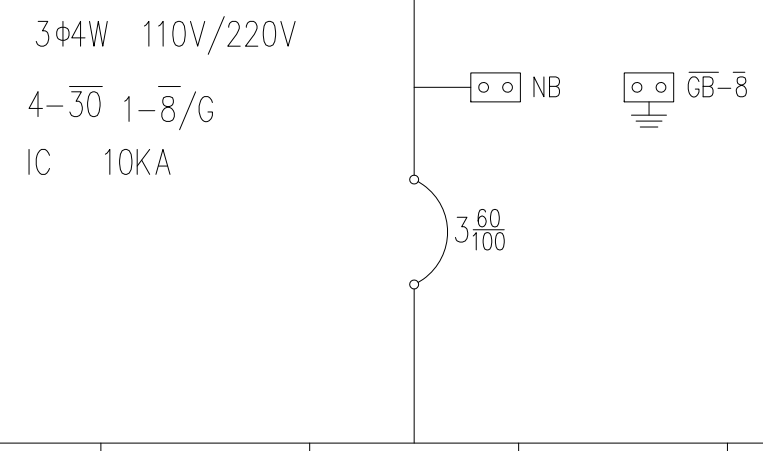

from M502 R502 Panel

負載編號	R1	R2	R3	R4	R5	R6	R7	R8	R9	合計
R(VA)	1400	1500					500			3400
S(VA)			1400	1500				300		3200
T(VA)					1500	1300			800	3600
額定電流(A)	12.7	13.6	12.7	13.6	13.6	11.8	4.5	2.7	7.3	26.8
負載名種	雞蛋仔機	臥式冷凍 冰箱	雞蛋仔機	濾水器	櫃台 & POS 機	電磁爐	客席插座	叫號機	攪拌機	總計: 10.2kVA 電流: 26.8A

線材: 太平洋
NFB: 士林
管材: EMT管

說明 NOTES

備註:
本圖為雅得室內設計之智慧財產, 並受相關之法律保護。

DATE	圖面修正 REVISIONS

工程名稱 PROJECT

甜蜜密_Honey Secret

圖名 DWG. TITLE

R502單線圖

設計 DESIGNED	審核 APPROVED
繪圖 DRAWN	
日期 DATE	比例尺 1:50 (A3) SCALE
圖號 DWG. NO.	張號 SHEET NO.
E-03	

電腦目錄: FLING PATH