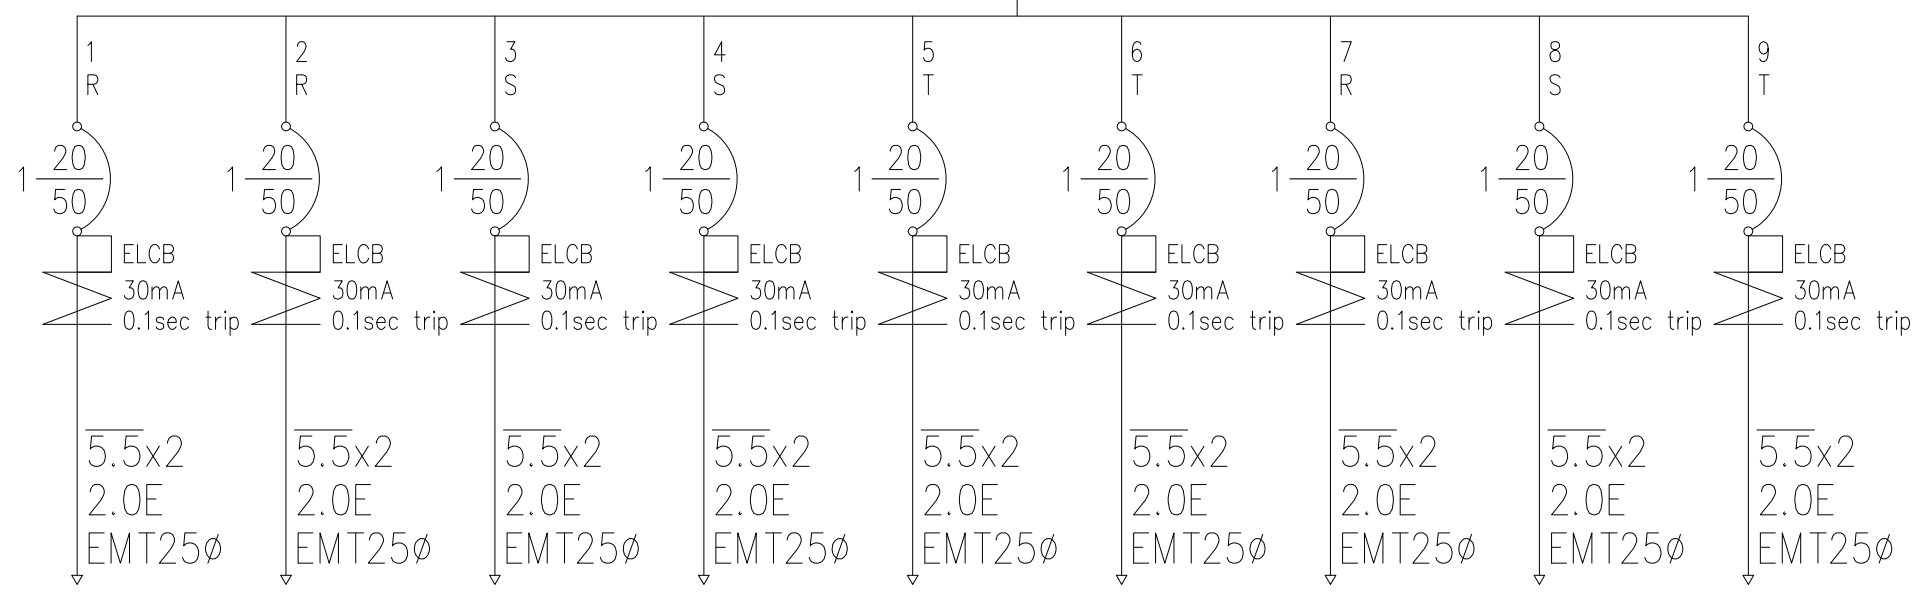

from M502 R502 Panel

負載編號	R1	R2	R3	R4	R5	R6	R7	R8	R9	合計
R(VA)	1400	1500					500			3400
S(VA)			1400	1500				300		3200
T(VA)					1500	1300			800	3600
額定電流(A)	12.7	13.6	12.7	13.6	13.6	11.8	4.5	2.7	7.3	26.8
負載名種	雞蛋仔機	臥式冷凍 冰箱	雞蛋仔機	濾水器	櫃台 & POS 機	電磁爐	客席插座	叫號機	攪拌機	總計: 10.2kVA 電流: 26.8A

線材: 太平洋
NFB: 士林
管材: EMT管

說明 NOTES

備註:
本圖為雅得室內設計之智慧財產, 並受相關之法律保護。

DATE	圖面修正 REVISIONS

工程名稱 PROJECT

甜蜜密_Honey Secret

圖名 DWG. TITLE

R502單線圖

設計 DESIGNED	審核 APPROVED
繪圖 DRAWN	
日期 DATE	比例尺 1:50 (A3) SCALE
圖號 DWG. NO.	張號 SHEET NO.
E-03	

電腦目錄: FLING PATH