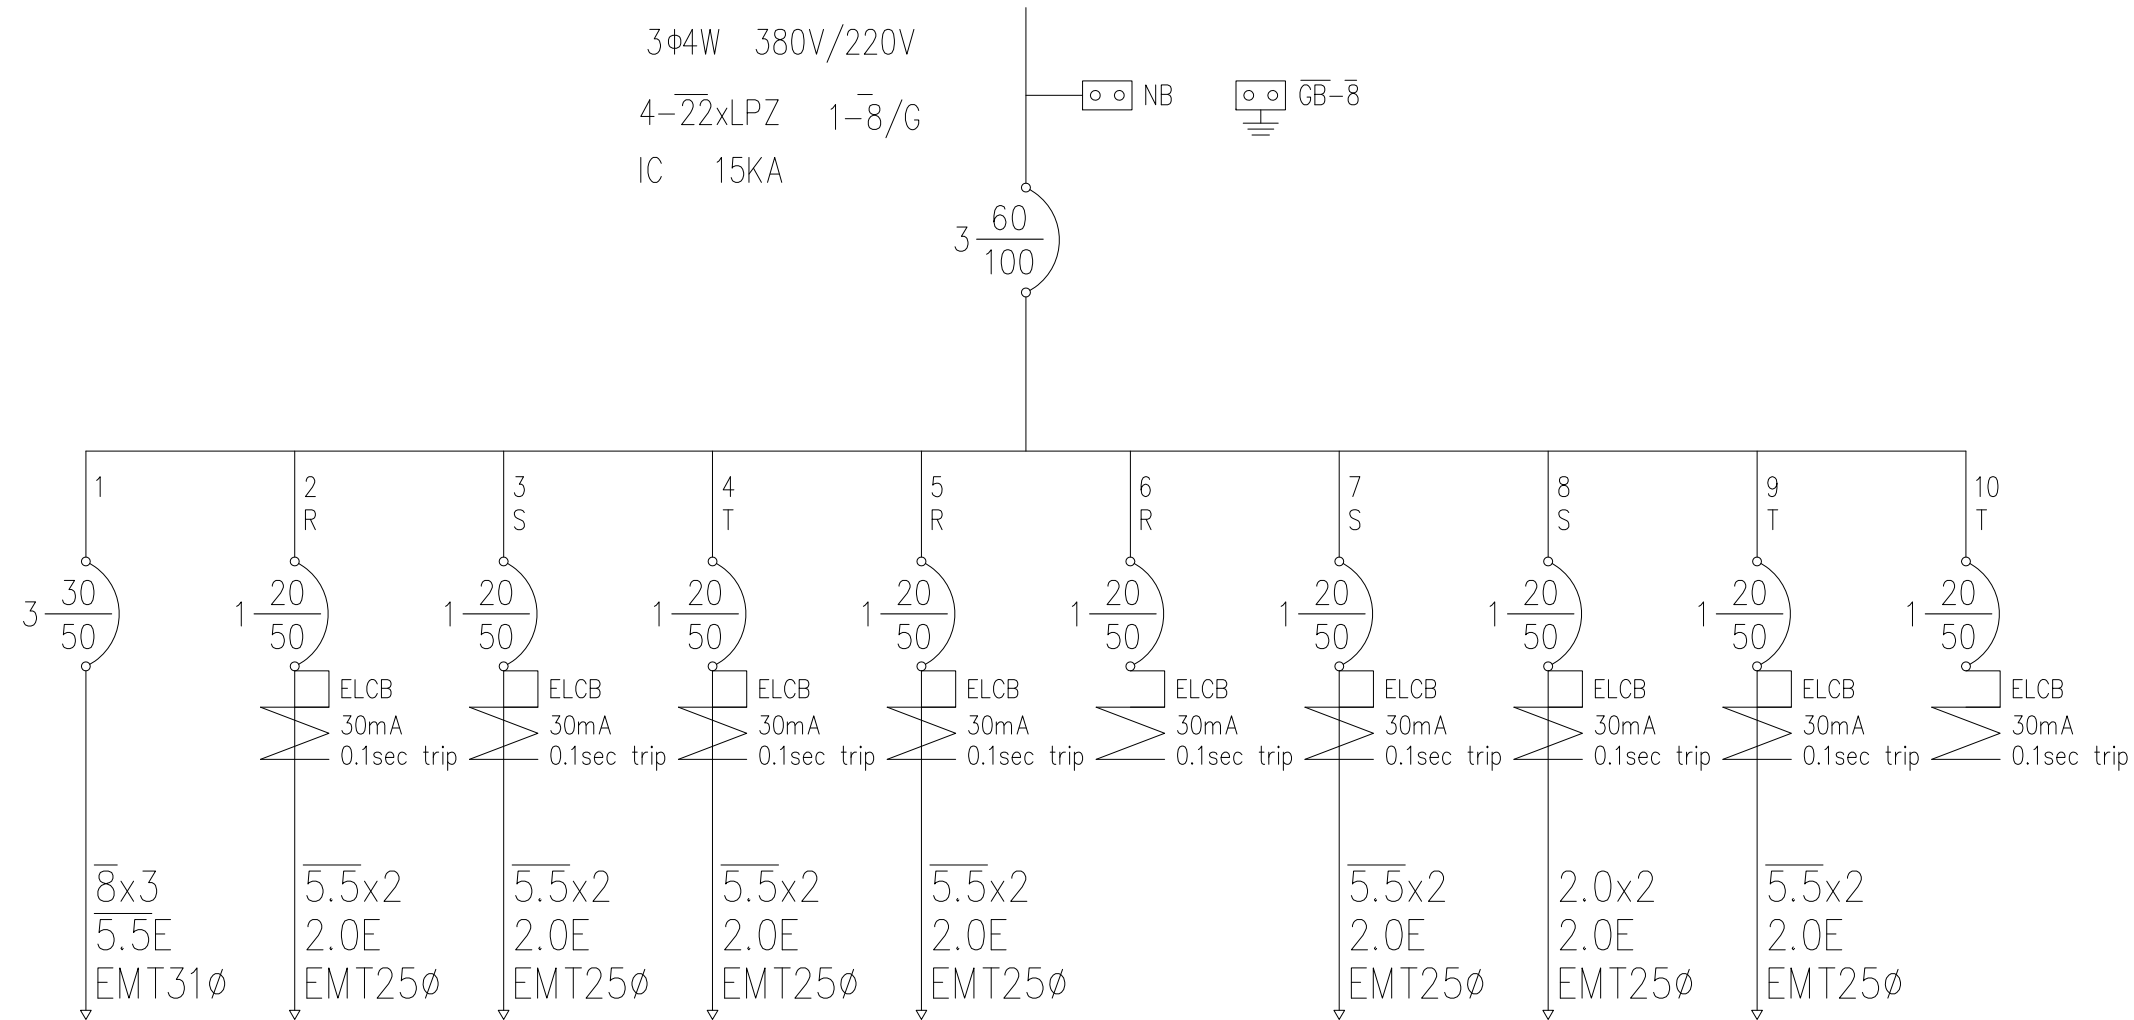

from P53-5 M502 Panel

3φ4W 380V/220V
4-22xLPZ 1-8/G
IC 15KA

負載編號	M1	M2	M3	M4	M5	M6	M7	M8	M9	M10	合計
R(VA)	5000	1500			1400						7900
S(VA)	5000		1200				1400	252			7852
T(VA)	5000			1400					1400		7800
額定電流(A)	22.7	6.8	5.5	6.4	6.4		6.4	1.1	6.4		35.8
負載名種	15KVA 變壓器	串串雞仔	霜淇淋機	工作台 冰箱	工作台 冰箱	預留	招牌	軌道燈	霓虹燈	預留	總計: 23.552kVA 電流: 35.8A

線材：太平洋
NFB：士林
管材：EMT管

TEL: (02)2947-9452
FAX: (02)2947-9459
統一編號: 97204894
地址: 新北市永和區永和路二段116號4F

說明 NOTES

備註:
本圖為雅得室內設計之智慧財產, 並受相關之法律保護。

DATE	圖面修正 REVISIONS

工程名稱 PROJECT
甜蜜密_Honey Secret

圖名 DWG. TITLE
M502單線圖

設計 DESIGNED
繪圖 DRAWN
日期 DATE
圖號 DWG. NO.

審核 APPROVED
比例尺 SCALE 1:50 (A3)
張號 SHEET NO.
E-02

電腦目錄: FILING PATH