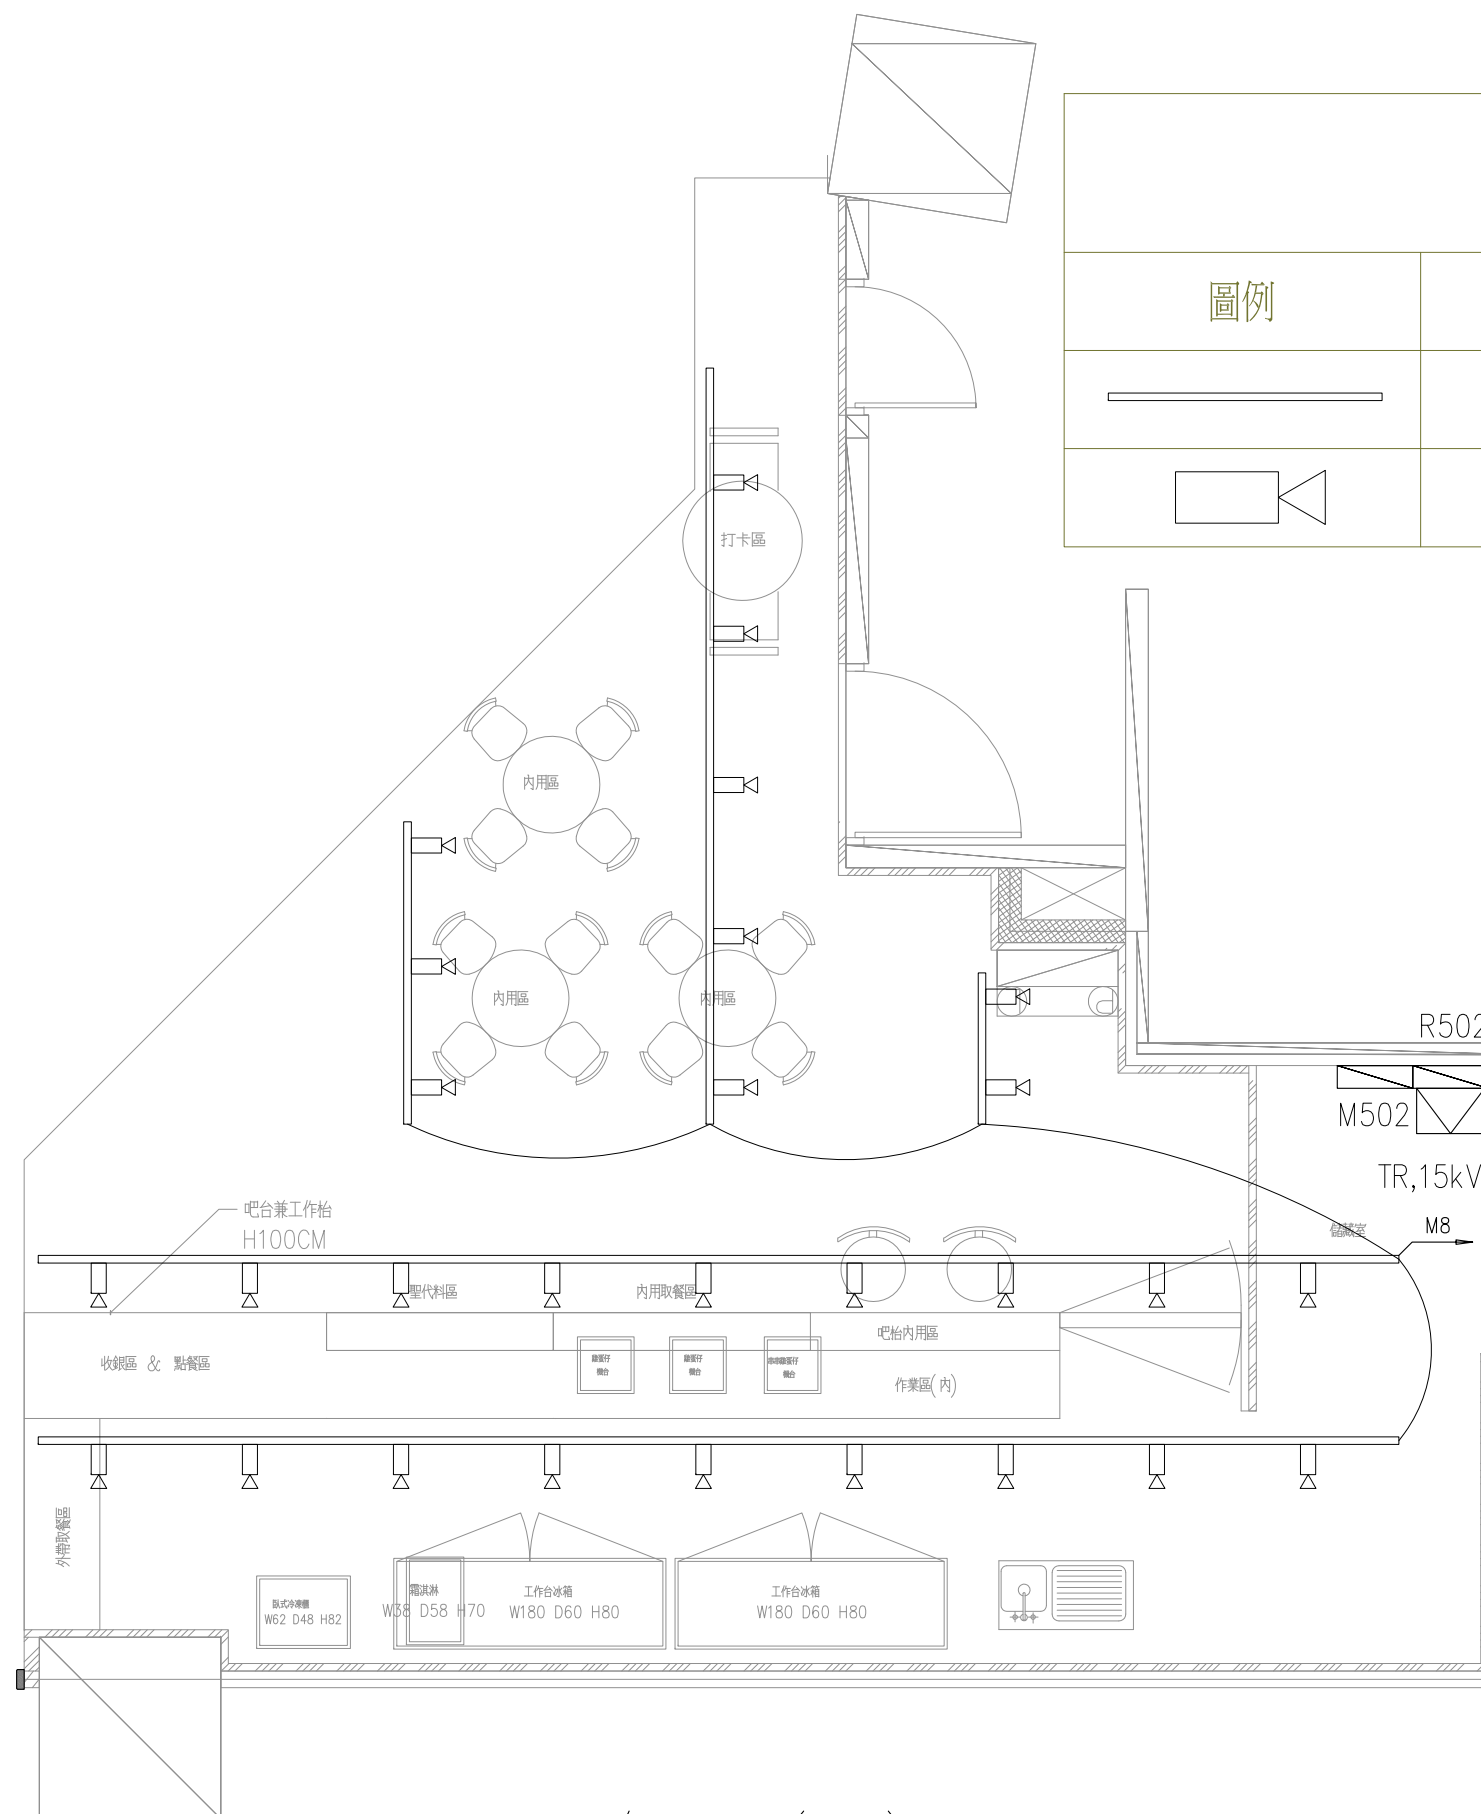

設計 DESIGNED	審核 APPROVED
繪圖 DRAWN	
日期 DATE	比例尺 SCALE 1:50 (A3)
圖號 DWG. NO.	張號 SHEET NO.
E-04	

電腦目錄 FILING PATH

說明NOTES

備註:
 本圖為雅得室內設計之智慧財產, 並受相關之法律保護。

DATE	圖面修正 REVISIONS

工程名稱 PROJECT

甜蜜密_Honey Secret

圖名 DWG. TITLE

燈具配置圖

設計 DESIGNED 審核 APPROVED

繪圖 DRAWN

日期 DATE 比例尺 1:50 (A3)

圖號 DWG. NO. 張號 SHEET NO.

E-05

電腦目錄: FILE PATH

燈具配置圖

圖例	名稱	數量
	軌道燈軌道	26/m
	9W 軌道燈	28/盞

平面配置圖 S/ 1:50(A3)

水電配置		
符號	數量	說明
♀	1	3/4"冷水水栓
☉	1	2"排水口

TEL: (02)2947-9452
 FAX: (02)2947-9459
 統一編號: 97204894
 地址: 新北市永和區永和路二段116號4F

說明 NOTES

備註:
 本圖為雅得室內設計之智慧財產, 並受相關之法律保護。

DATE	圖面修正 REVISIONS

工程名稱 PROJECT

甜蜜密_Honey Secret

圖名 DWG. TITLE

給排水配置圖

設計 DESIGNED	審核 APPROVED
----------------	----------------

繪圖
DRAWN

日期 DATE	比例尺 SCALE 1:50 (A3)
------------	------------------------