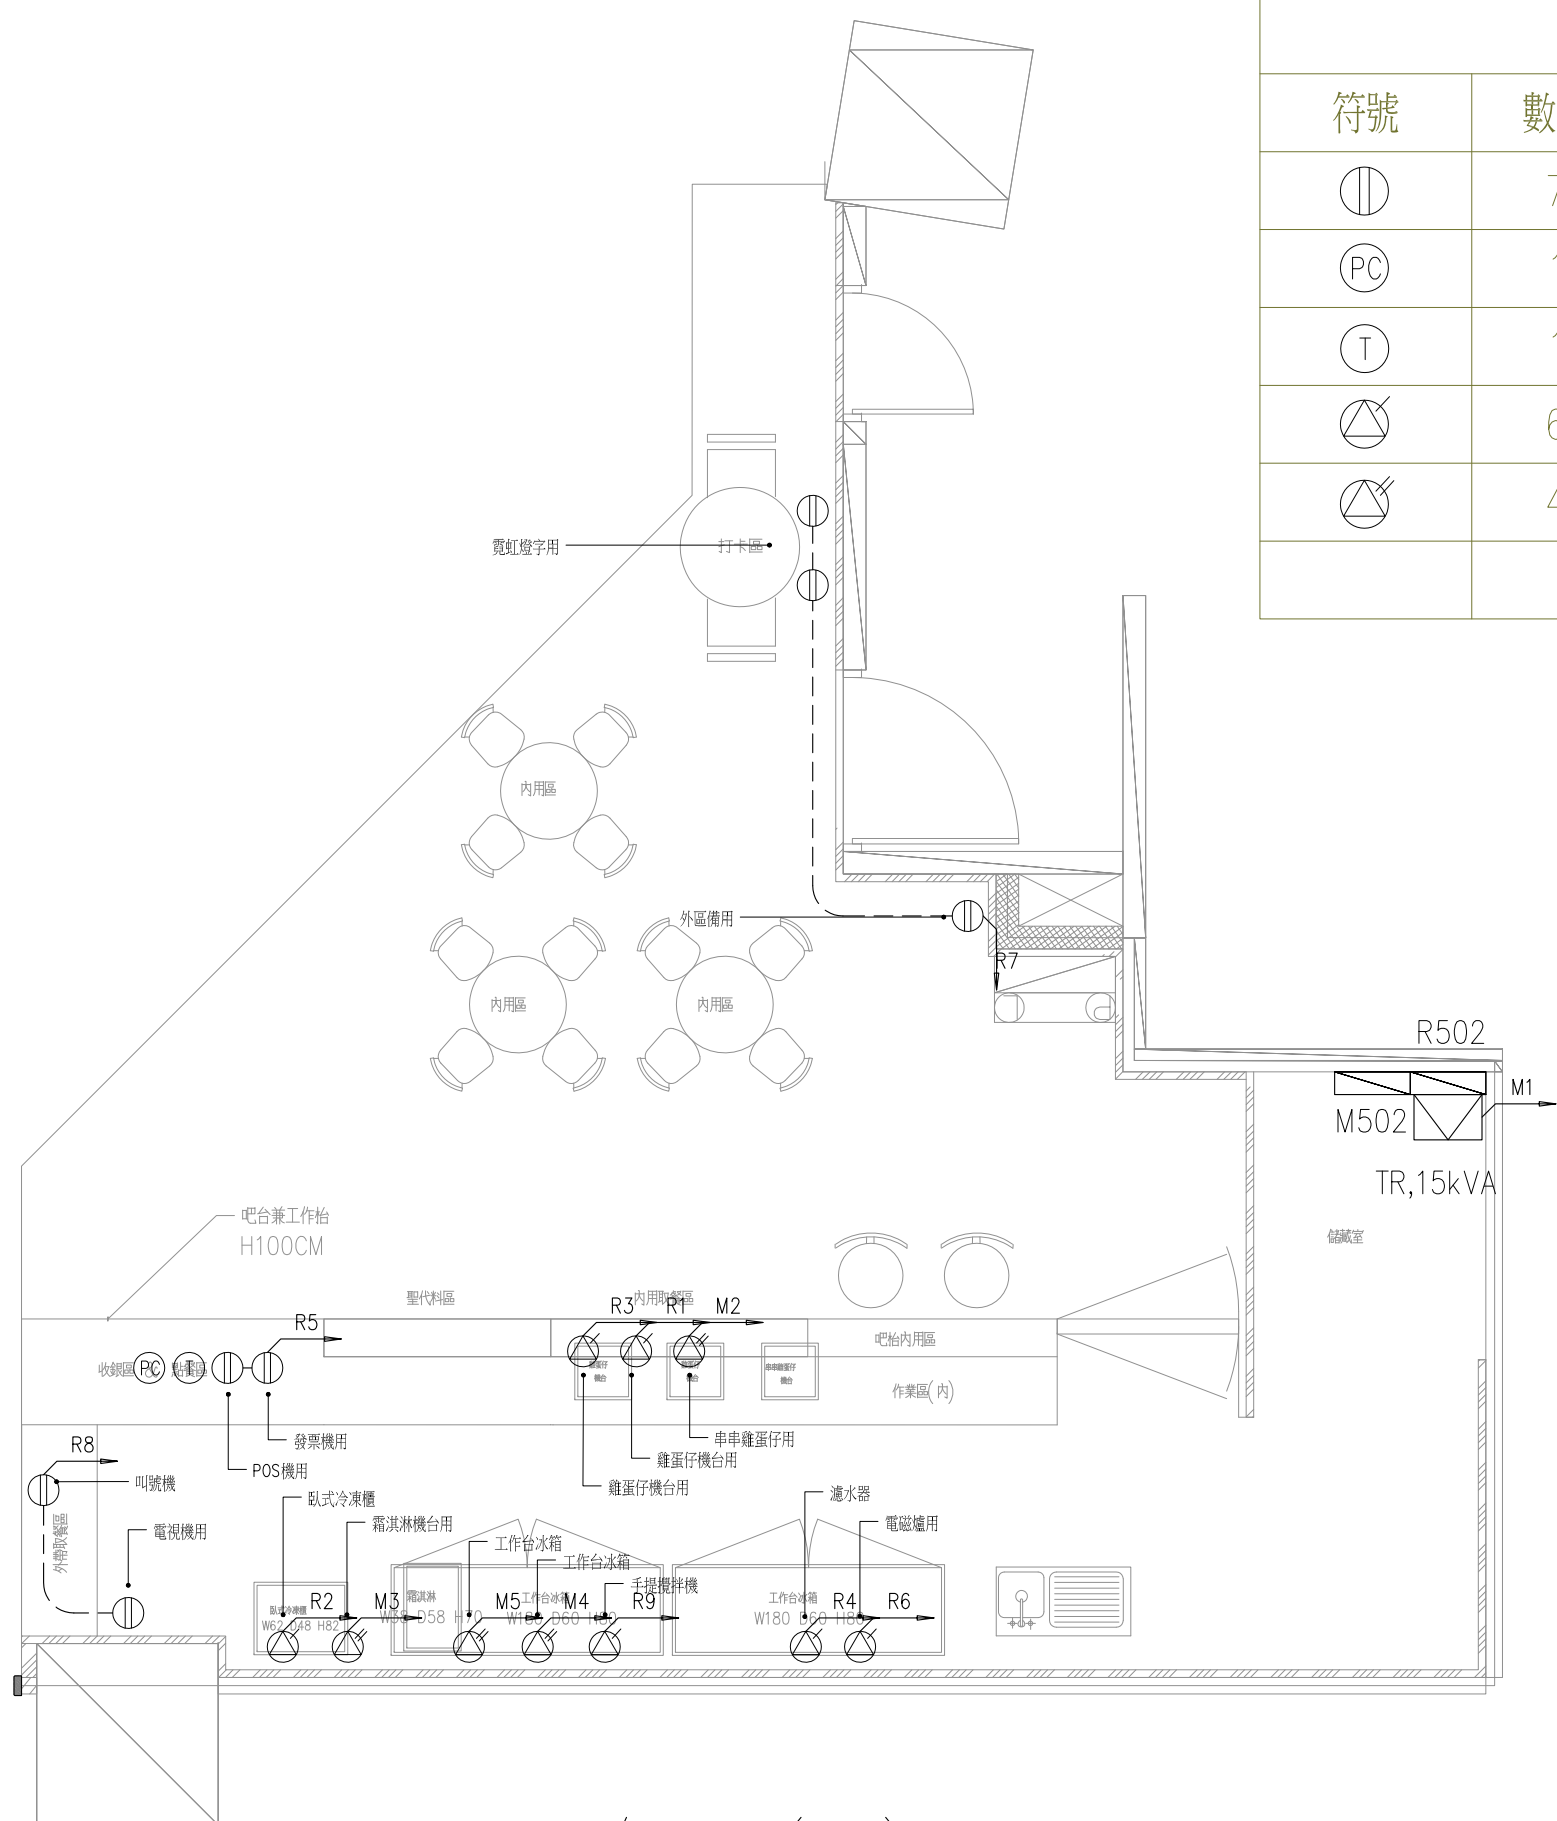

平面配置圖 S/ 1:50(A3)

水電配置		
符號	數量	說明
⊕	7	110V插座
Ⓜ	1	網路
Ⓣ	1	電話線
⊕/△	6	110V專用迴路插座
⊕/△	4	220V專用迴路插座

TEL: (02)2947-9452
FAX: (02)2947-9459
統一編號: 97204894
地址: 新北市永和區永和路二段116號4F

說明 NOTES

備註:
本圖為雅得室內設計之智慧財產, 並受相關之法律保護。

DATE	圖面修正 REVISIONS

工程名稱 PROJECT

甜蜜密_Honey Secret

圖名 DWG. TITLE

插座配置圖

設計 DESIGNED	審核 APPROVED
繪圖 DRAWN	
日期 DATE	比例尺 SCALE 1:50 (A3)
圖號 DWG. NO.	張號 SHEET NO.
E-04	

電腦目錄 FILING PATH