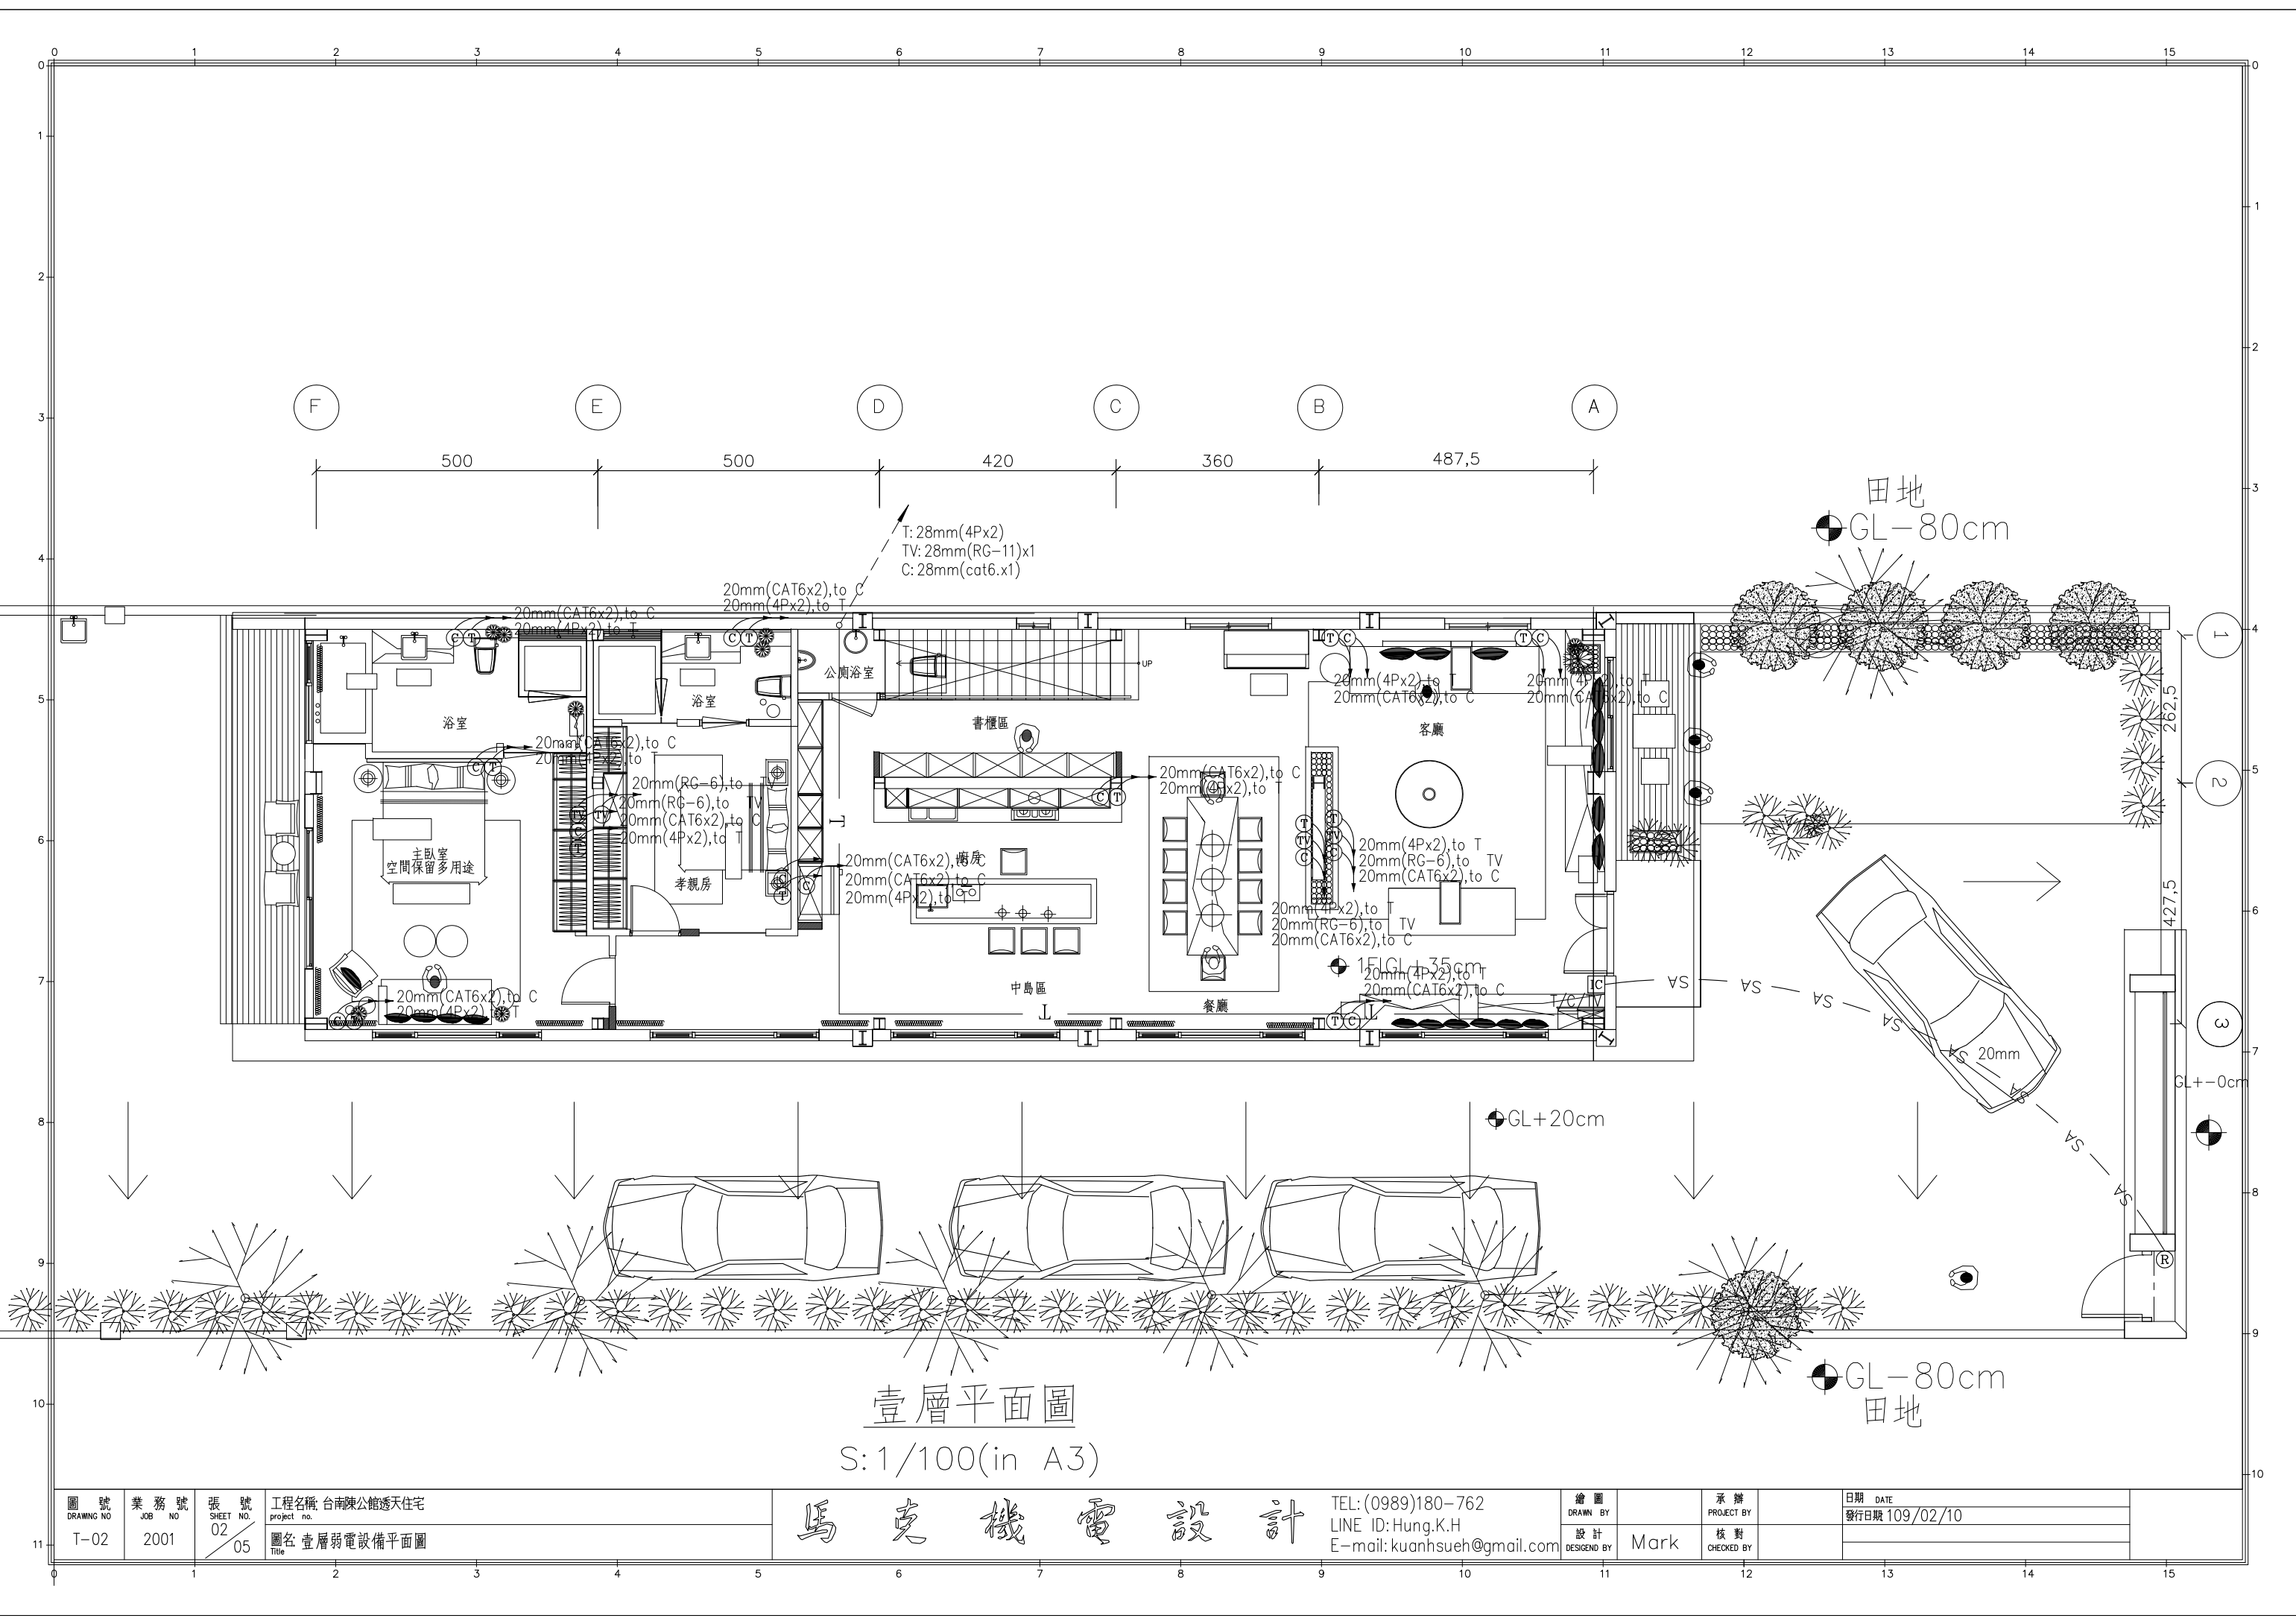

# 弱電設備

圖例	說明	備註
2CP	電視, 網路, 電信配線箱	
2T	電話雙連插座	
2C	網路雙連插座	
2TVC	電視插座	
BLS	數位電視天線	
	立管, 上行管, 下行管, 上下行管	
	電信設備配管線	
	電視設備配管線	
	對講機& 監控設備配管線	
2_IC	數位對講機	
2_RB	戶外門鈴	

圖號	內容
T-01	圖例, 索引表
T-02	壹層弱電設備平面圖
T-03	貳層弱電設備平面圖
T-04	貳層夾層弱電設備平面圖
T-05	屋頂層弱電設備平面圖