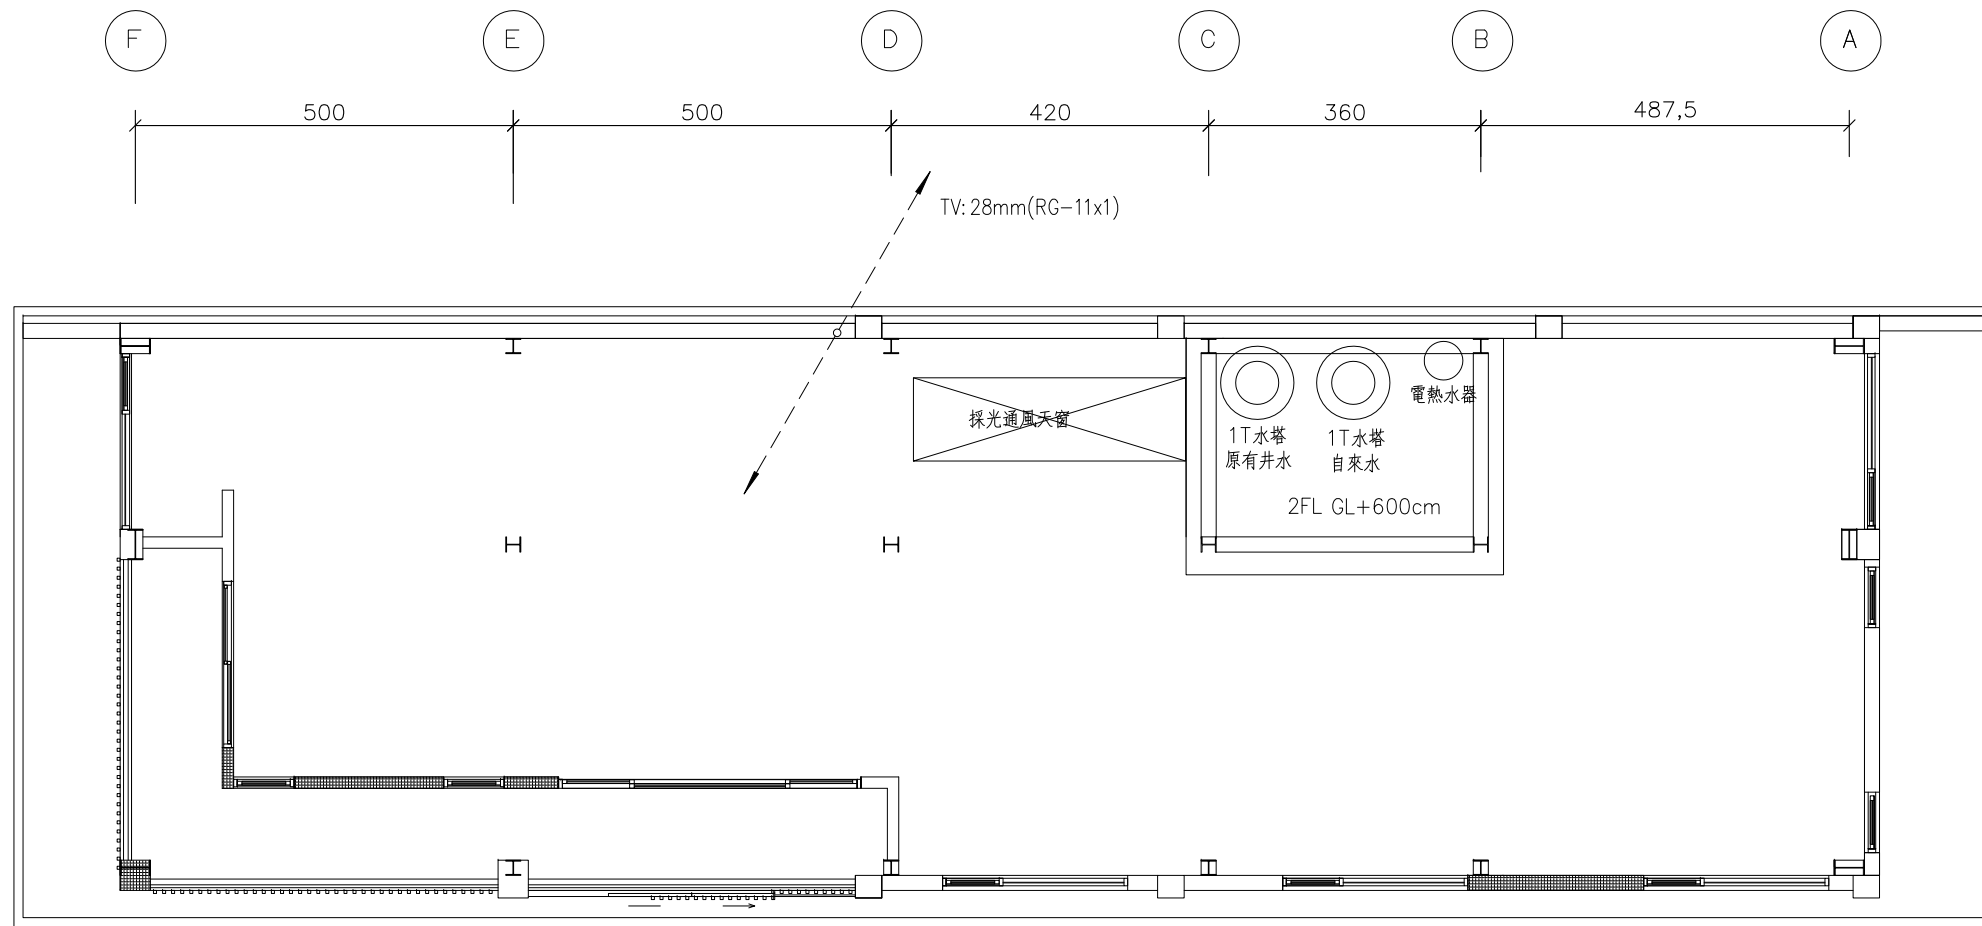

貳層夾層平面圖

S:1/100(in A3)

圖號 DRAWING NO T-04	業務號 JOB NO 2001	張號 SHEET NO. 04/05	工程名稱 project no. 台南陳公館透天住宅
			圖名 Title 貳層夾層弱電設備平面圖

馬克機電設計

TEL: (0989)180-762
LINE ID: Hung.K.H
E-mail: kuanhsueh@gmail.com

繪圖
DRAWN BY
設計
DESIGNED BY
Mark

承辦
PROJECT BY
核對
CHECKED BY

日期
DATE
發行日期 109/02/10