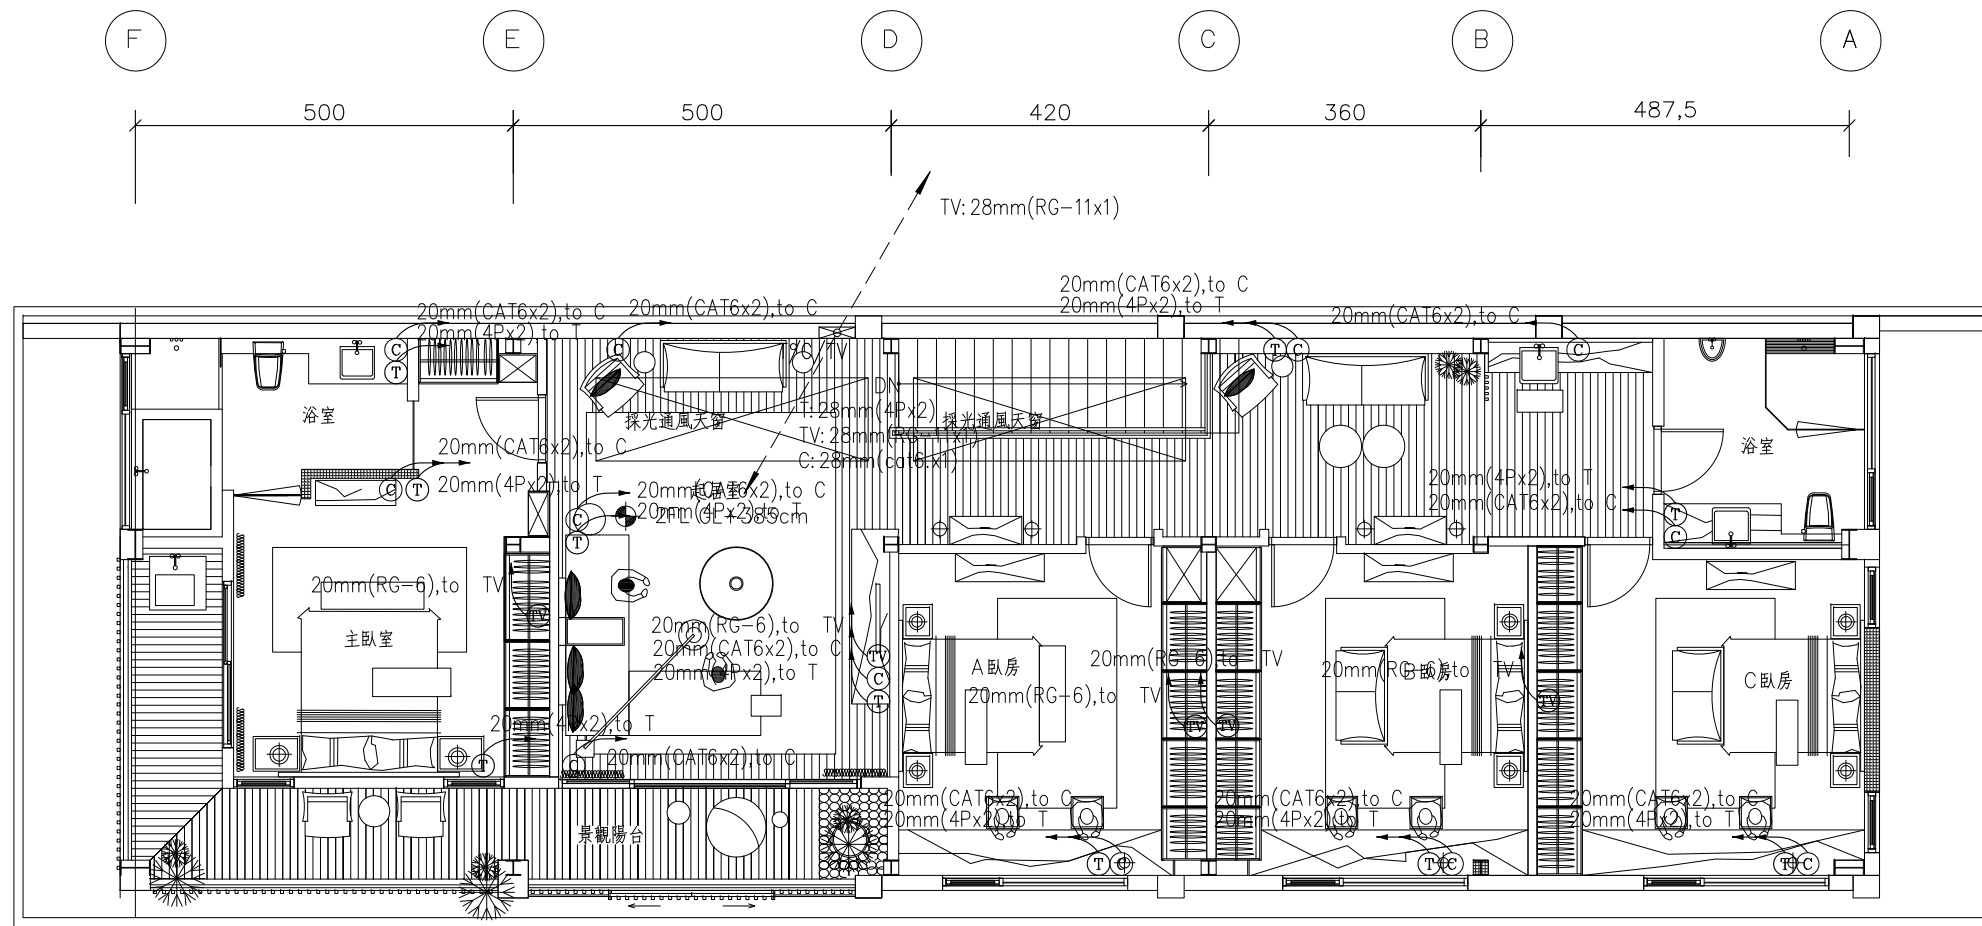

貳層平面圖
S:1/100(in A3)

圖號 DRAWING NO T-03	業務號 JOB NO 2001	張號 SHEET NO. 03/05	工程名稱 project no. 台南陳公館透天住宅	馬克機電設計	TEL: (0989)180-762 LINE ID: Hung.K.H E-mail: kuanhsueh@gmail.com	繪圖 DRAWN BY	承辦 PROJECT BY	日期 DATE 發行日期 109/02/10
			圖名 Title 貳層弱電設備平面圖			設計 DESIGNED BY Mark	核對 CHECKED BY