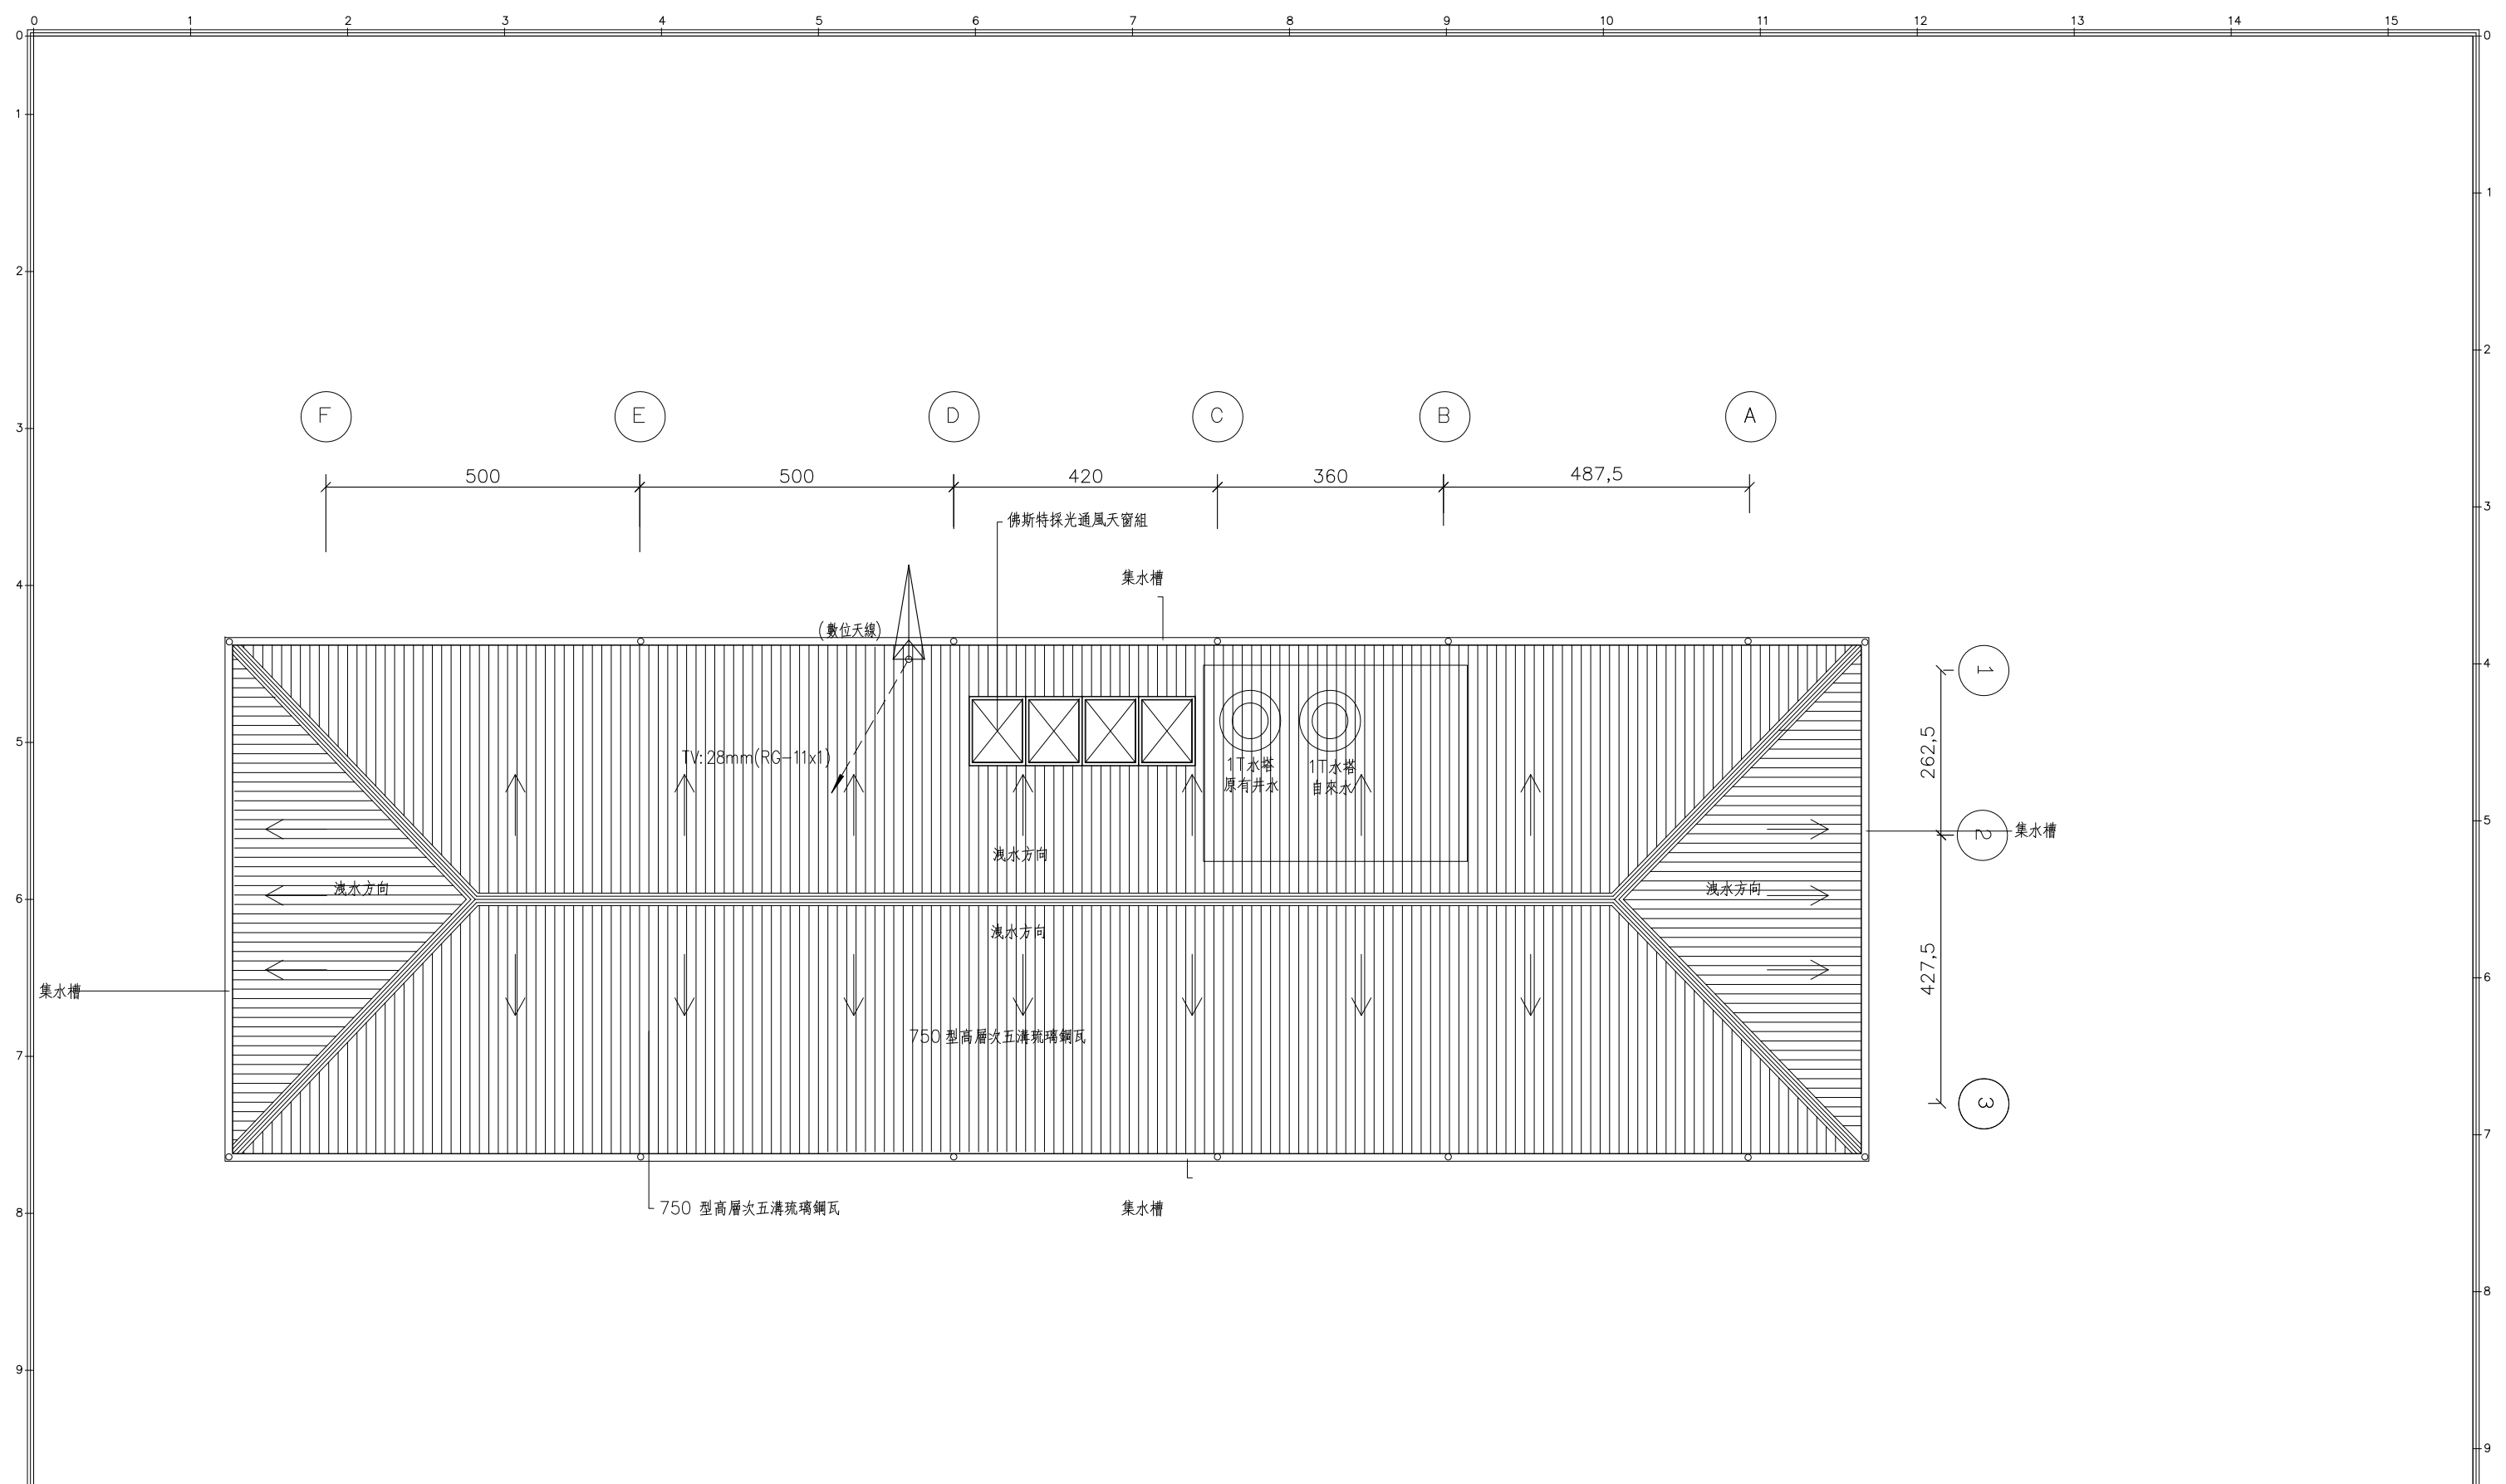

屋頂層平面圖

S: 1/100(in A3)

圖號 DRAWING NO T-05	業務號 JOB NO 2001	張號 SHEET NO. 05 / 05	工程名稱 project no. 台南陳公館透天住宅	馬克機電設計	TEL: (0989)180-762 LINE ID: Hung.K.H E-mail: kuanhsueh@gmail.com	繪圖 DRAWN BY	承辦 PROJECT BY	日期 DATE 發行日期 109/02/10
			圖名 Title 屋頂層電設備平面圖			設計 DESIGNED BY Mark	核對 CHECKED BY