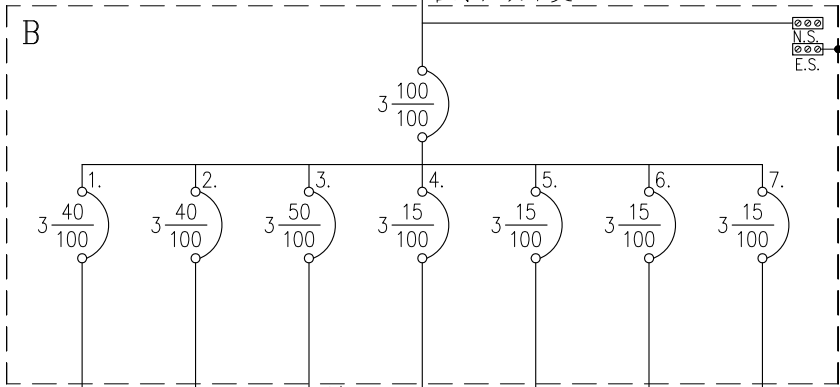

3φ4W 220V-380V

管線既設不變