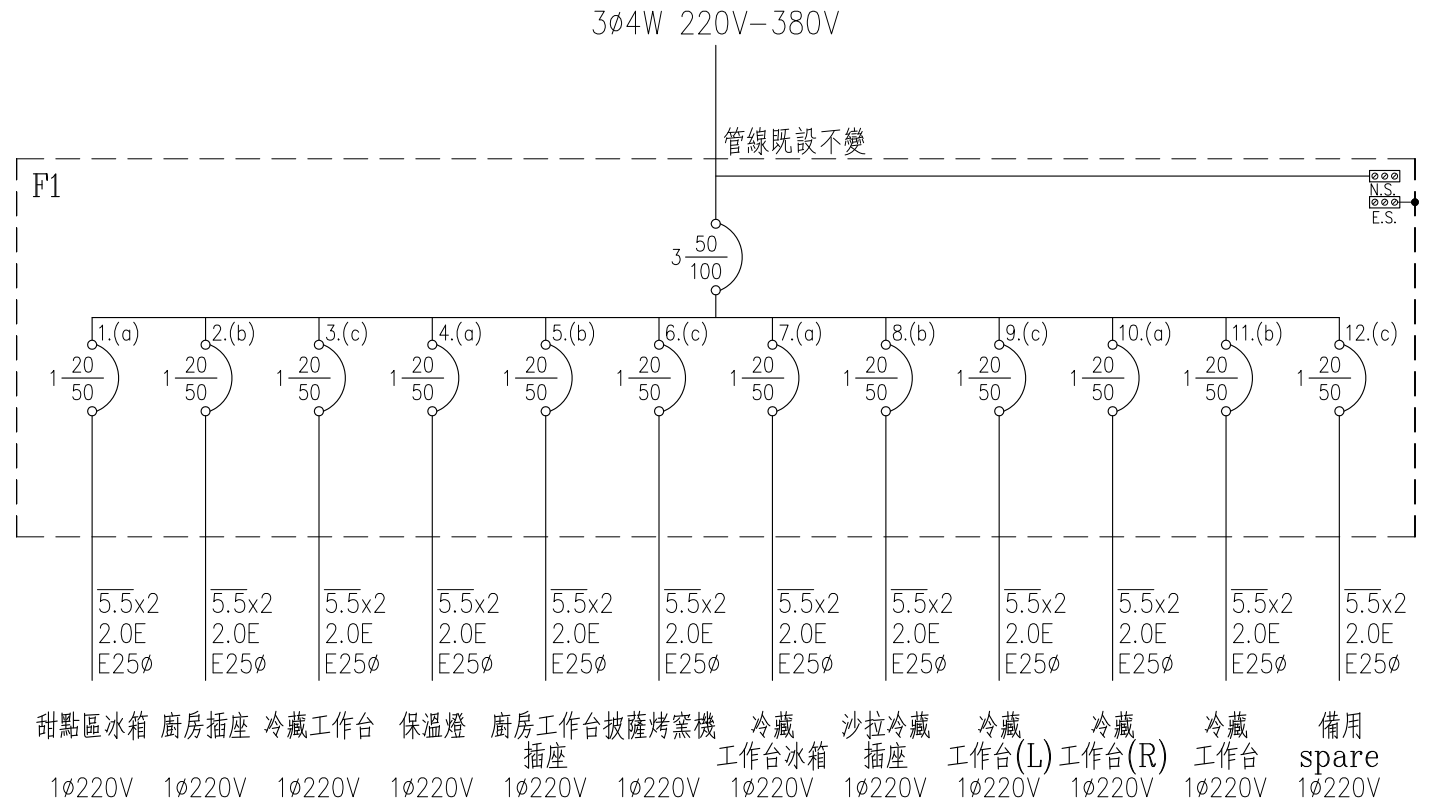

圖號 DRAWING NO E-01	業務號 JOB NO	圖號 SHEET NO 01/03	工程名稱 project no. 台北微風廣場-SALVATORE餐廳配電盤單線圖	圖名 Title 單線圖#1

馬克機電設計

TEL: (0989)180-762
LINE ID: Hung.K.H
E-mail: kuanhsueh@gmail.com

繪圖 DRAWN BY	設計 DESIGN BY Mark	校對 CHECKED BY	審核 PROJECT BY	修正 REVISION