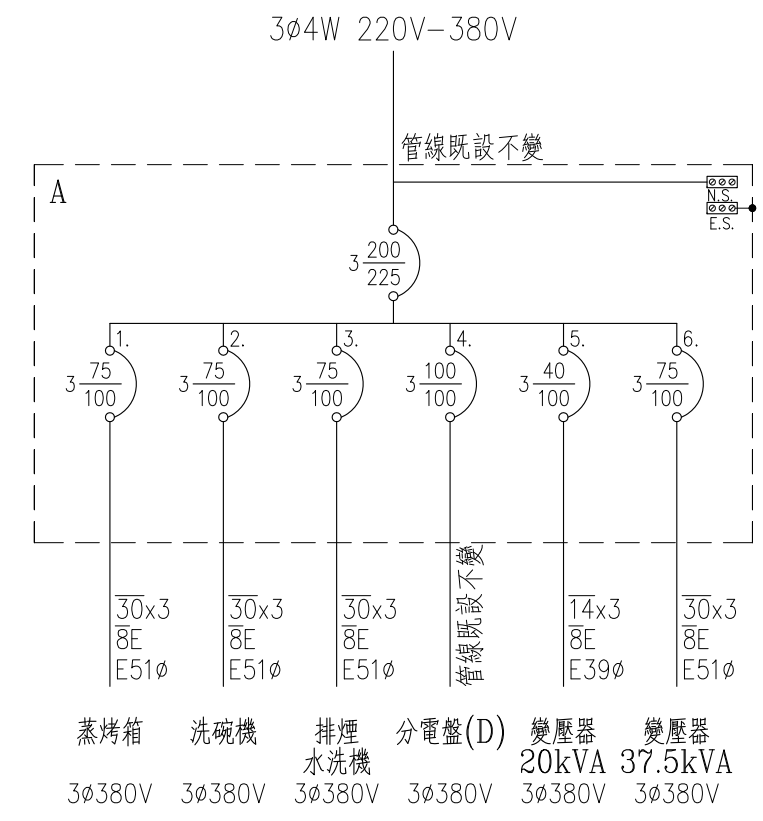

圖號 DRAWING NO E-01	業務號 JOB NO	圖號 SHEET NO 01/03	工程名稱 project no. 台北微風廣場-SALVATORE餐廳配電盤單線圖	圖名 Title 單線圖#1

馬克機電設計

TEL: (0989)180-762
LINE ID: Hung.K.H
E-mail: kuanhsueh@gmail.com

繪圖 DRAWN BY	設計 DESIGN BY Mark	校對 CHECKED BY	審核 PROJECT BY	修正 REVISION