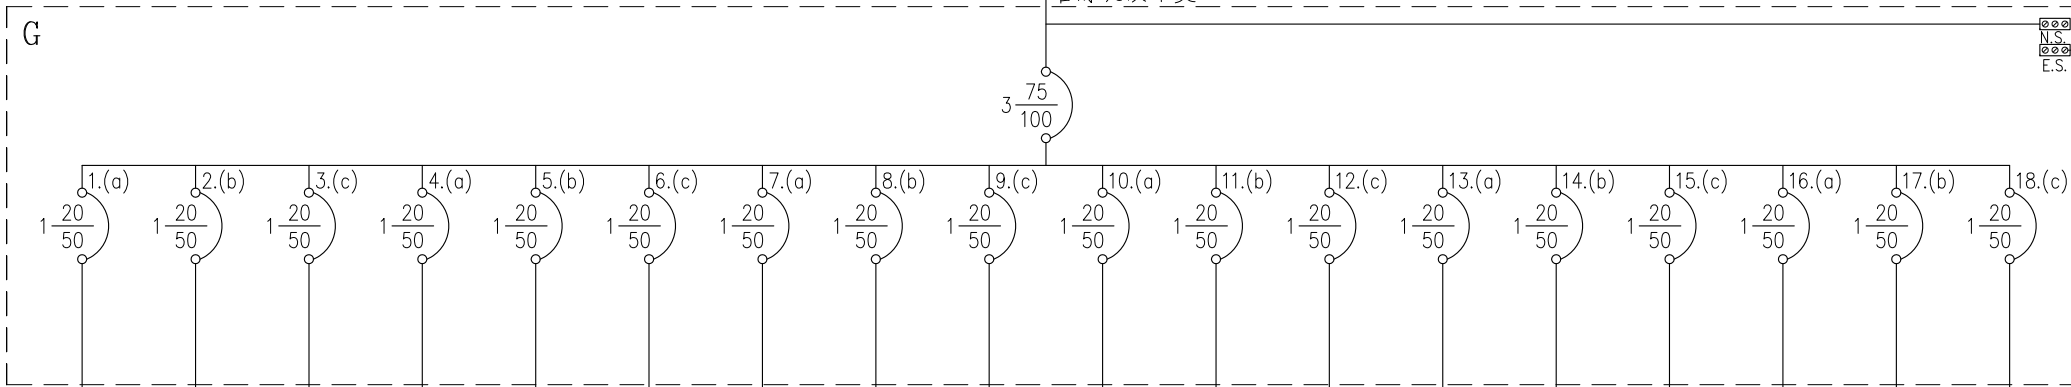

14x3 8E E39φ
14x3 8E E39φ
管線既設不變
5.5x3 2.0E E31φ
5.5x3 2.0E E31φ
5.5x3 2.0E E31φ
5.5x3 2.0E E31φ

變壓器 10kVA 3φ380V
備用 spare 3φ380V
分電盤(F) 3φ380V
備用 spare 3φ380V
排煙 3φ380V
水洗機 3φ380V
備用 spare 3φ380V
備用 spare 3φ380V

3φ4W 110V-208V

管線既設不變