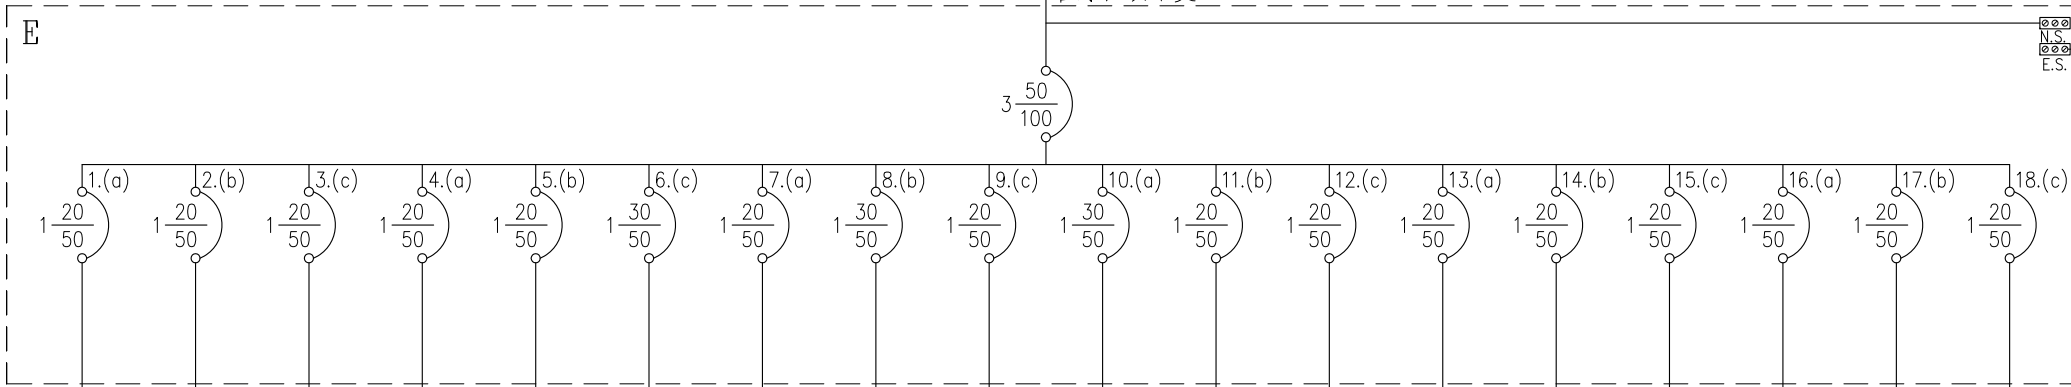

3ø4W 110V-208V

管線既設不變