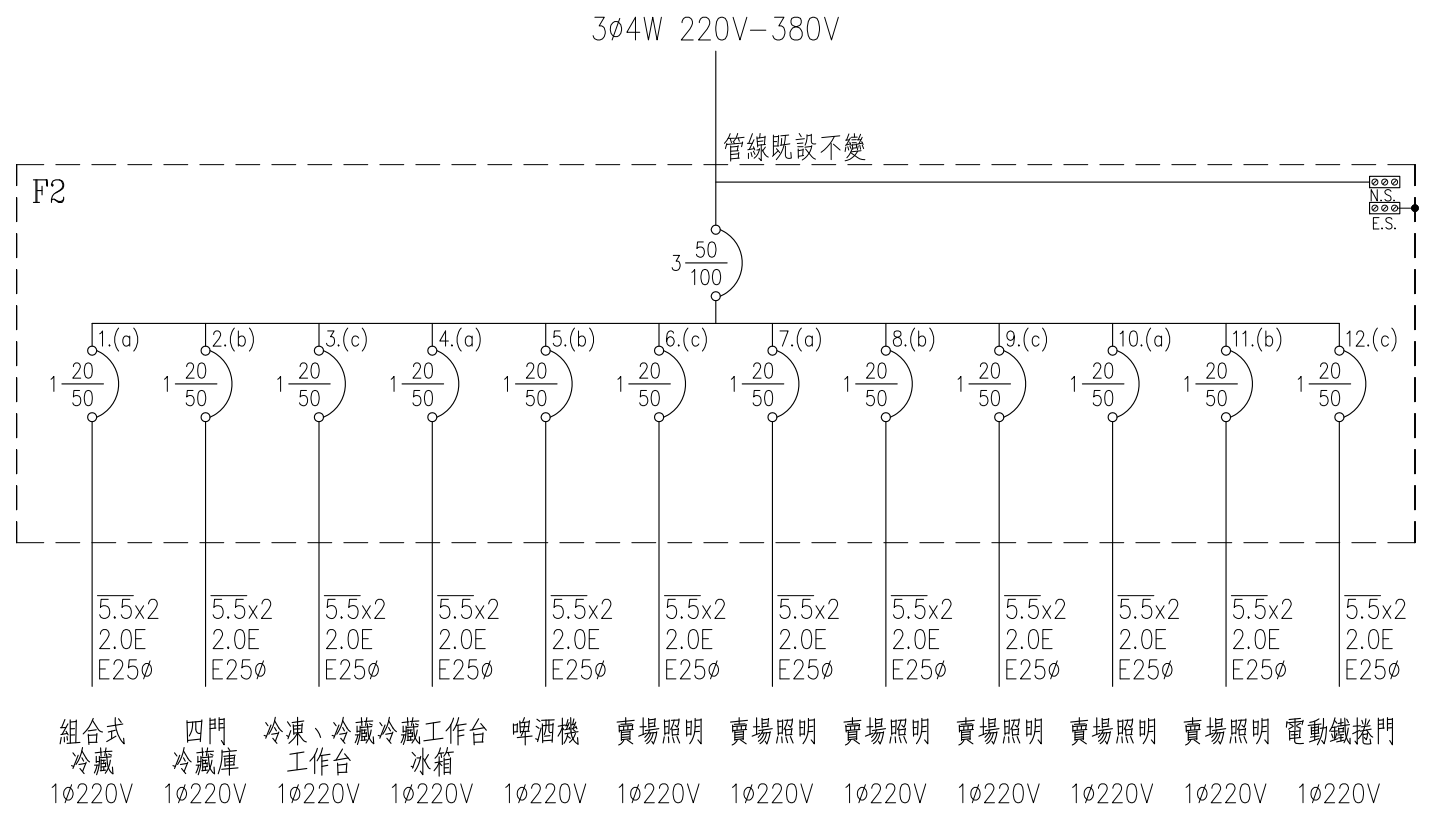

圖號 DRAWING NO E-01	業務號 JOB NO	圖號 SHEET NO 01/03	工程名稱 project no. 台北微風廣場-SALVATORE餐廳配電盤單線圖	圖名 Title 單線圖#1

馬克機電設計

TEL: (0989)180-762
LINE ID: Hung.K.H
E-mail: kuanhsueh@gmail.com

繪圖 DRAWN BY	設計 DESIGN BY Mark	校對 CHECKED BY	審核 PROJECT BY	修正 REVISION