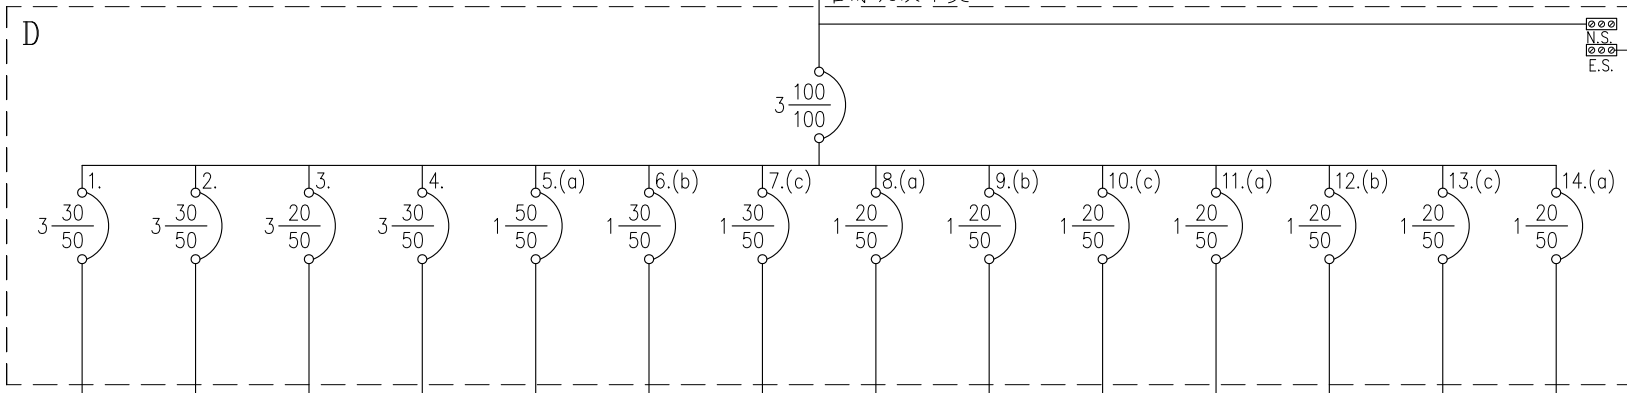

5.5x2 2.0E E25ø	5.5x2 2.0E E25ø	5.5x2 2.0E E25ø	5.5x2 2.0E E25ø	5.5x2 2.0E E25ø	8x2 2.0E E31ø	5.5x2 2.0E E25ø	8x2 2.0E E31ø	5.5x2 2.0E E25ø	8x2 2.0E E31ø	5.5x2 2.0E E25ø	5.5x2 2.0E E25ø	5.5x2 2.0E E25ø	5.5x2 2.0E E25ø	5.5x2 2.0E E25ø	5.5x2 2.0E E25ø	5.5x2 2.0E E25ø	5.5x2 2.0E E25ø
冷藏 拼裝庫 1ø110V	真空 包裝機 1ø110V	調飲料器 1ø110V	清潔用 插座 1ø110V	資訊 機櫃插座 1ø110V	紅酒 吧台插座 1ø110V	清潔用 插座 1ø110V	紅酒 吧台插座 1ø110V	布幕、 清潔插座 1ø110V	紅酒 吧台插座 1ø110V	工作台 插座 1ø110V	收銀台 插座 1ø110V	廚房 備用插座 1ø110V	廚房 備用插座 1ø110V	紅酒 吧台插座 1ø110V	服務台 插座 1ø110V	瓦斯偵測 1ø110V	服務台 插座 1ø110V

3ø4W 220V-380V

管線既設不變