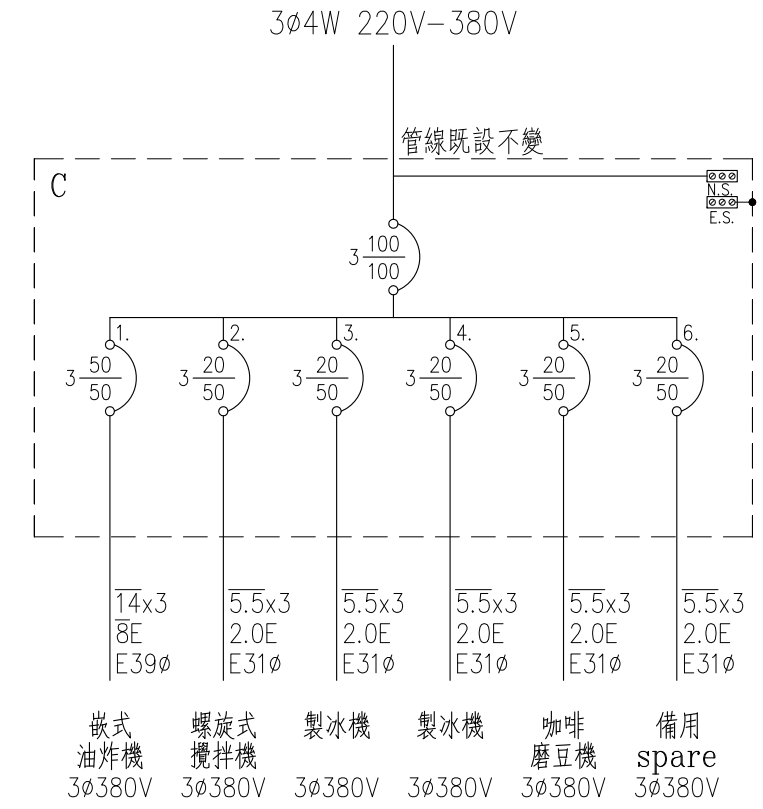

圖號 DRAWING NO E-01	業務號 JOB NO	圖號 SHEET NO 01/03	工程名稱 project no. 台北微風廣場-SALVATORE餐廳配電盤單線圖	圖名 Title 單線圖#1

馬克機電設計

TEL: (0989)180-762
LINE ID: Hung.K.H
E-mail: kuanhsueh@gmail.com

繪圖 DRAWN BY	設計 DESIGN BY Mark	校對 CHECKED BY	審核 PROJECT BY	修正 REVISION