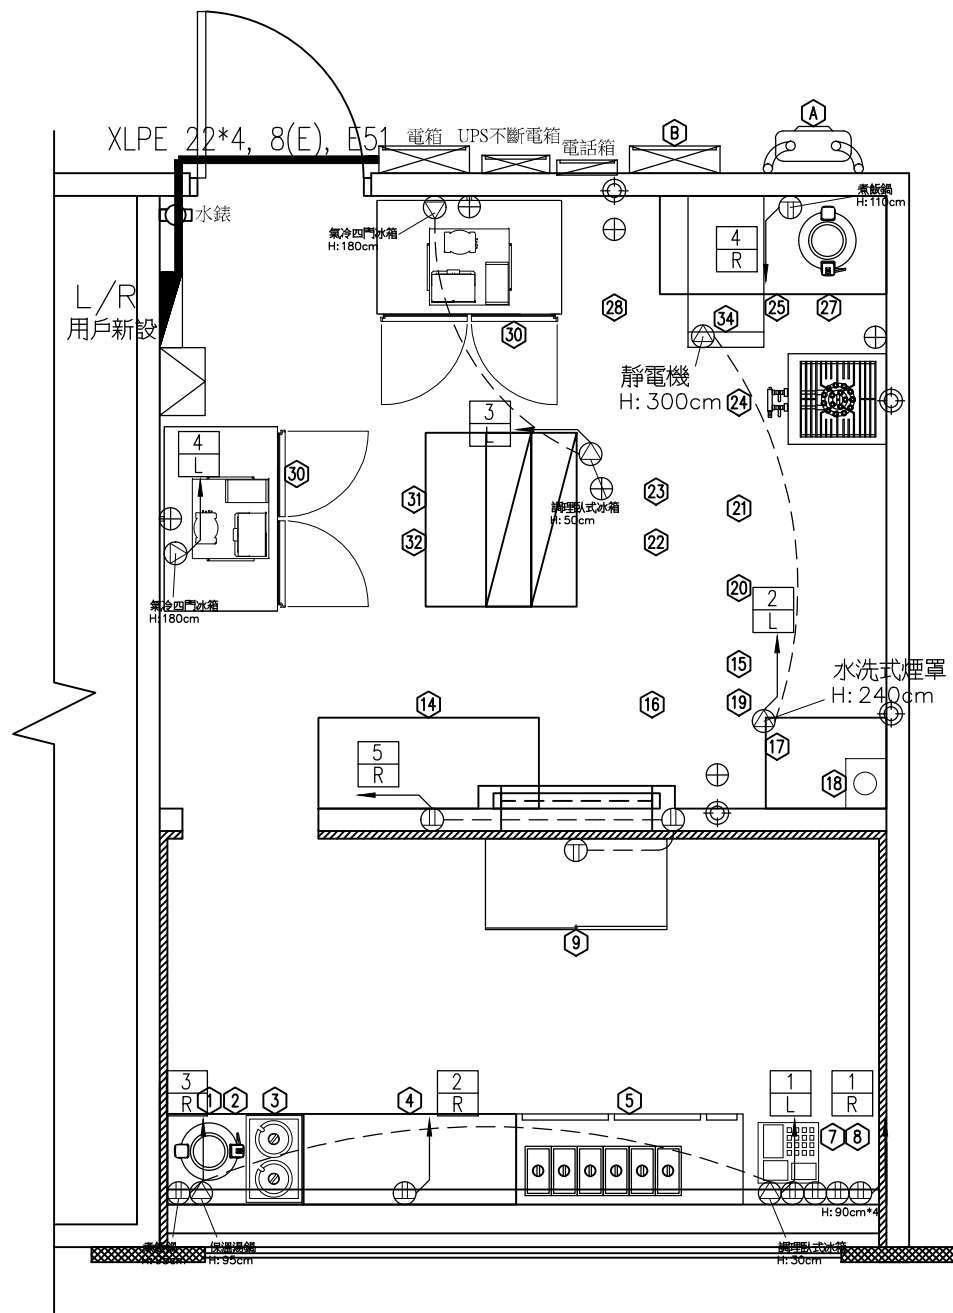

圖號 DRAWING NO	業務號 JOB NO	張號 SHEET NO	工程名稱 project no.
E-03		03/03	華泰三期-1019長壽石鍋拌飯
			圖名 Title
			電力平面圖

馬克機電設計 TEL:(0989)180-762
LINE ID: Hung.K.H
E-mail: kuanhsueh@gmail.com

繪圖 DRAWN BY	承辦 PROJECT BY	修正 REVISION
設計 DESIGNED BY	核對 CHECKED BY	
Mark