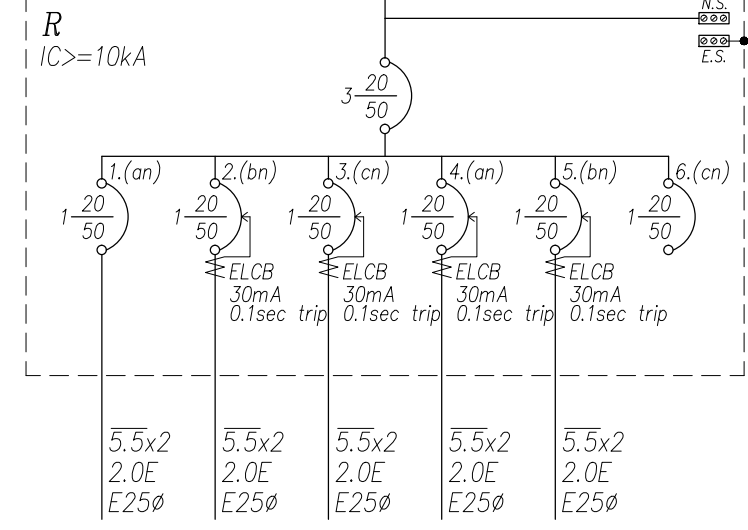

插座迴路 插座迴路 煮飯鍋 煮飯鍋 插座迴路 備用
900VA 180VA 1100VA 1100VA 540VA -
1φ110V 1φ110V 1φ110V 1φ110V 1φ110V 1φ110V

註: 1. 排煙風量依現況點交。
2. F/C之集風箱及軟管出風口租戶自設。

圖號 DRAWING NO E-02	業務號 JOB NO	張號 SHEET NO 02/03	工程名稱 project no. 華泰三期-1019長壽石鍋拌飯
			圖名 Title 電力單線圖

馬克機電設計

TEL: (0989)180-762
LINE ID: Hung.K.H
E-mail: kuanhsueh@gmail.com

繪圖 DRAWN BY	承辦 PROJECT BY	修正 REVISION
設計 DESIGNED BY Mark	核對 CHECKED BY