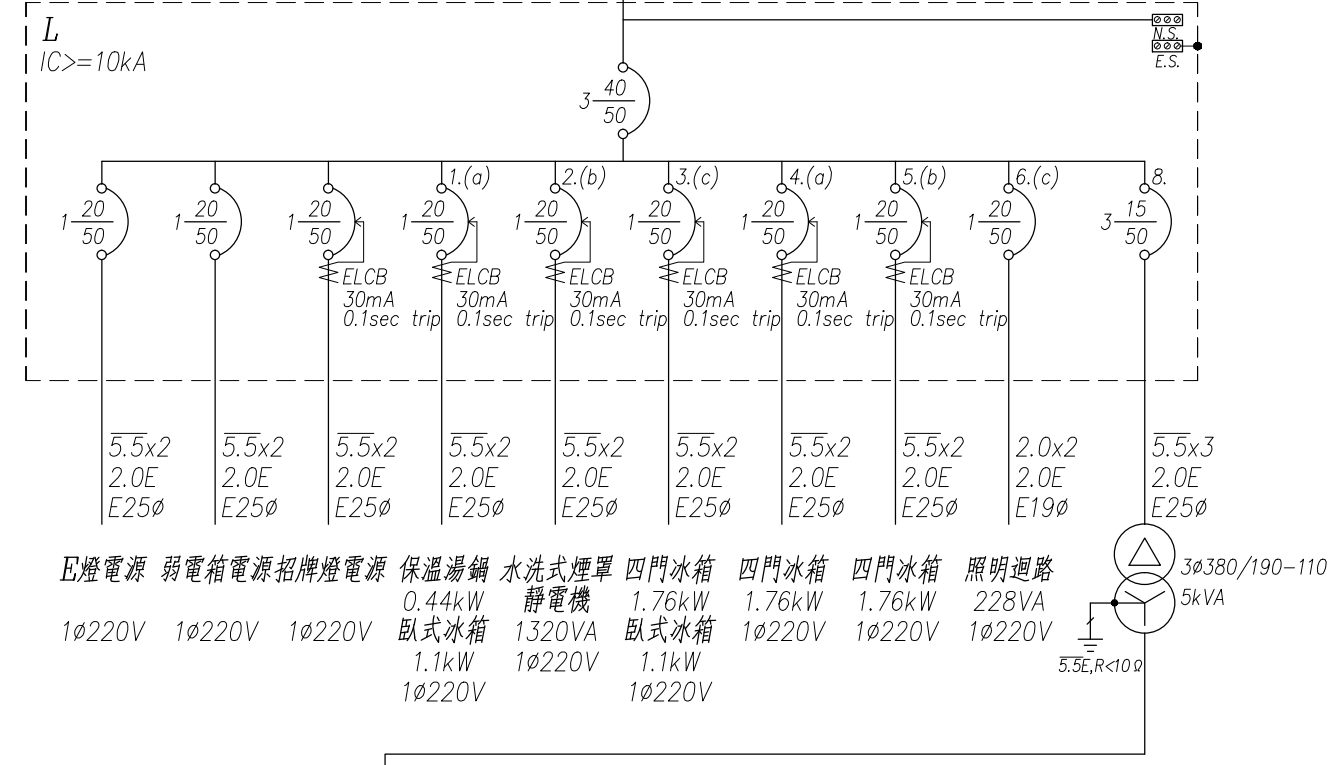

from 1018 PANEL
3φ4W 220V-380V

合計: 14.468kVA

E燈電源 弱電箱電源招牌燈電源 保溫湯鍋 水洗式煙罩 四門冰箱 四門冰箱 四門冰箱 照明迴路
0.44kW 靜電機 1.76kW 1.76kW 1.76kW 228VA
1φ220V 1φ220V 1φ220V 臥式冰箱 1320VA 臥式冰箱 1φ220V 1φ220V 1φ220V 1φ220V
1.1kW 1φ220V 1.1kW 1φ220V
3φ380/190-110 5kVA
5.5E,R<10φ

合計: 3.64kVA