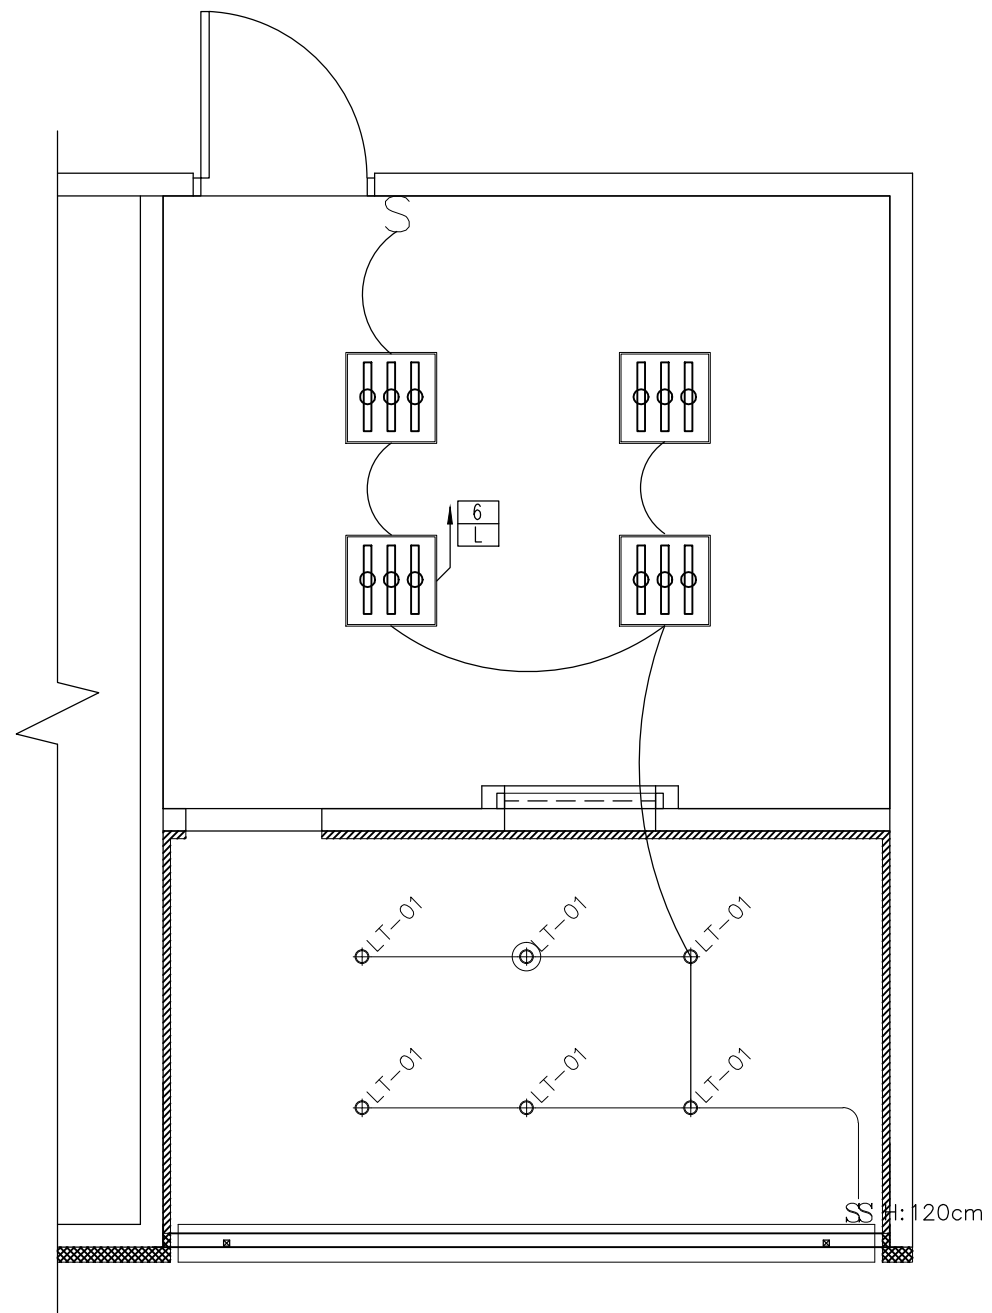

圖號 DRAWING NO	業務號 JOB NO	張號 SHEET NO	工程名稱 project no.
E-03		03/03	華泰三期-1019長壽石鍋拌飯
			圖名 Title
			電力平面圖

馬克機電設計 TEL:(0989)180-762
LINE ID: Hung.K.H
E-mail: kuanhsueh@gmail.com

繪圖 DRAWN BY	承辦 PROJECT BY	修正 REVISION
設計 DESIGNED BY	核對 CHECKED BY	
Mark