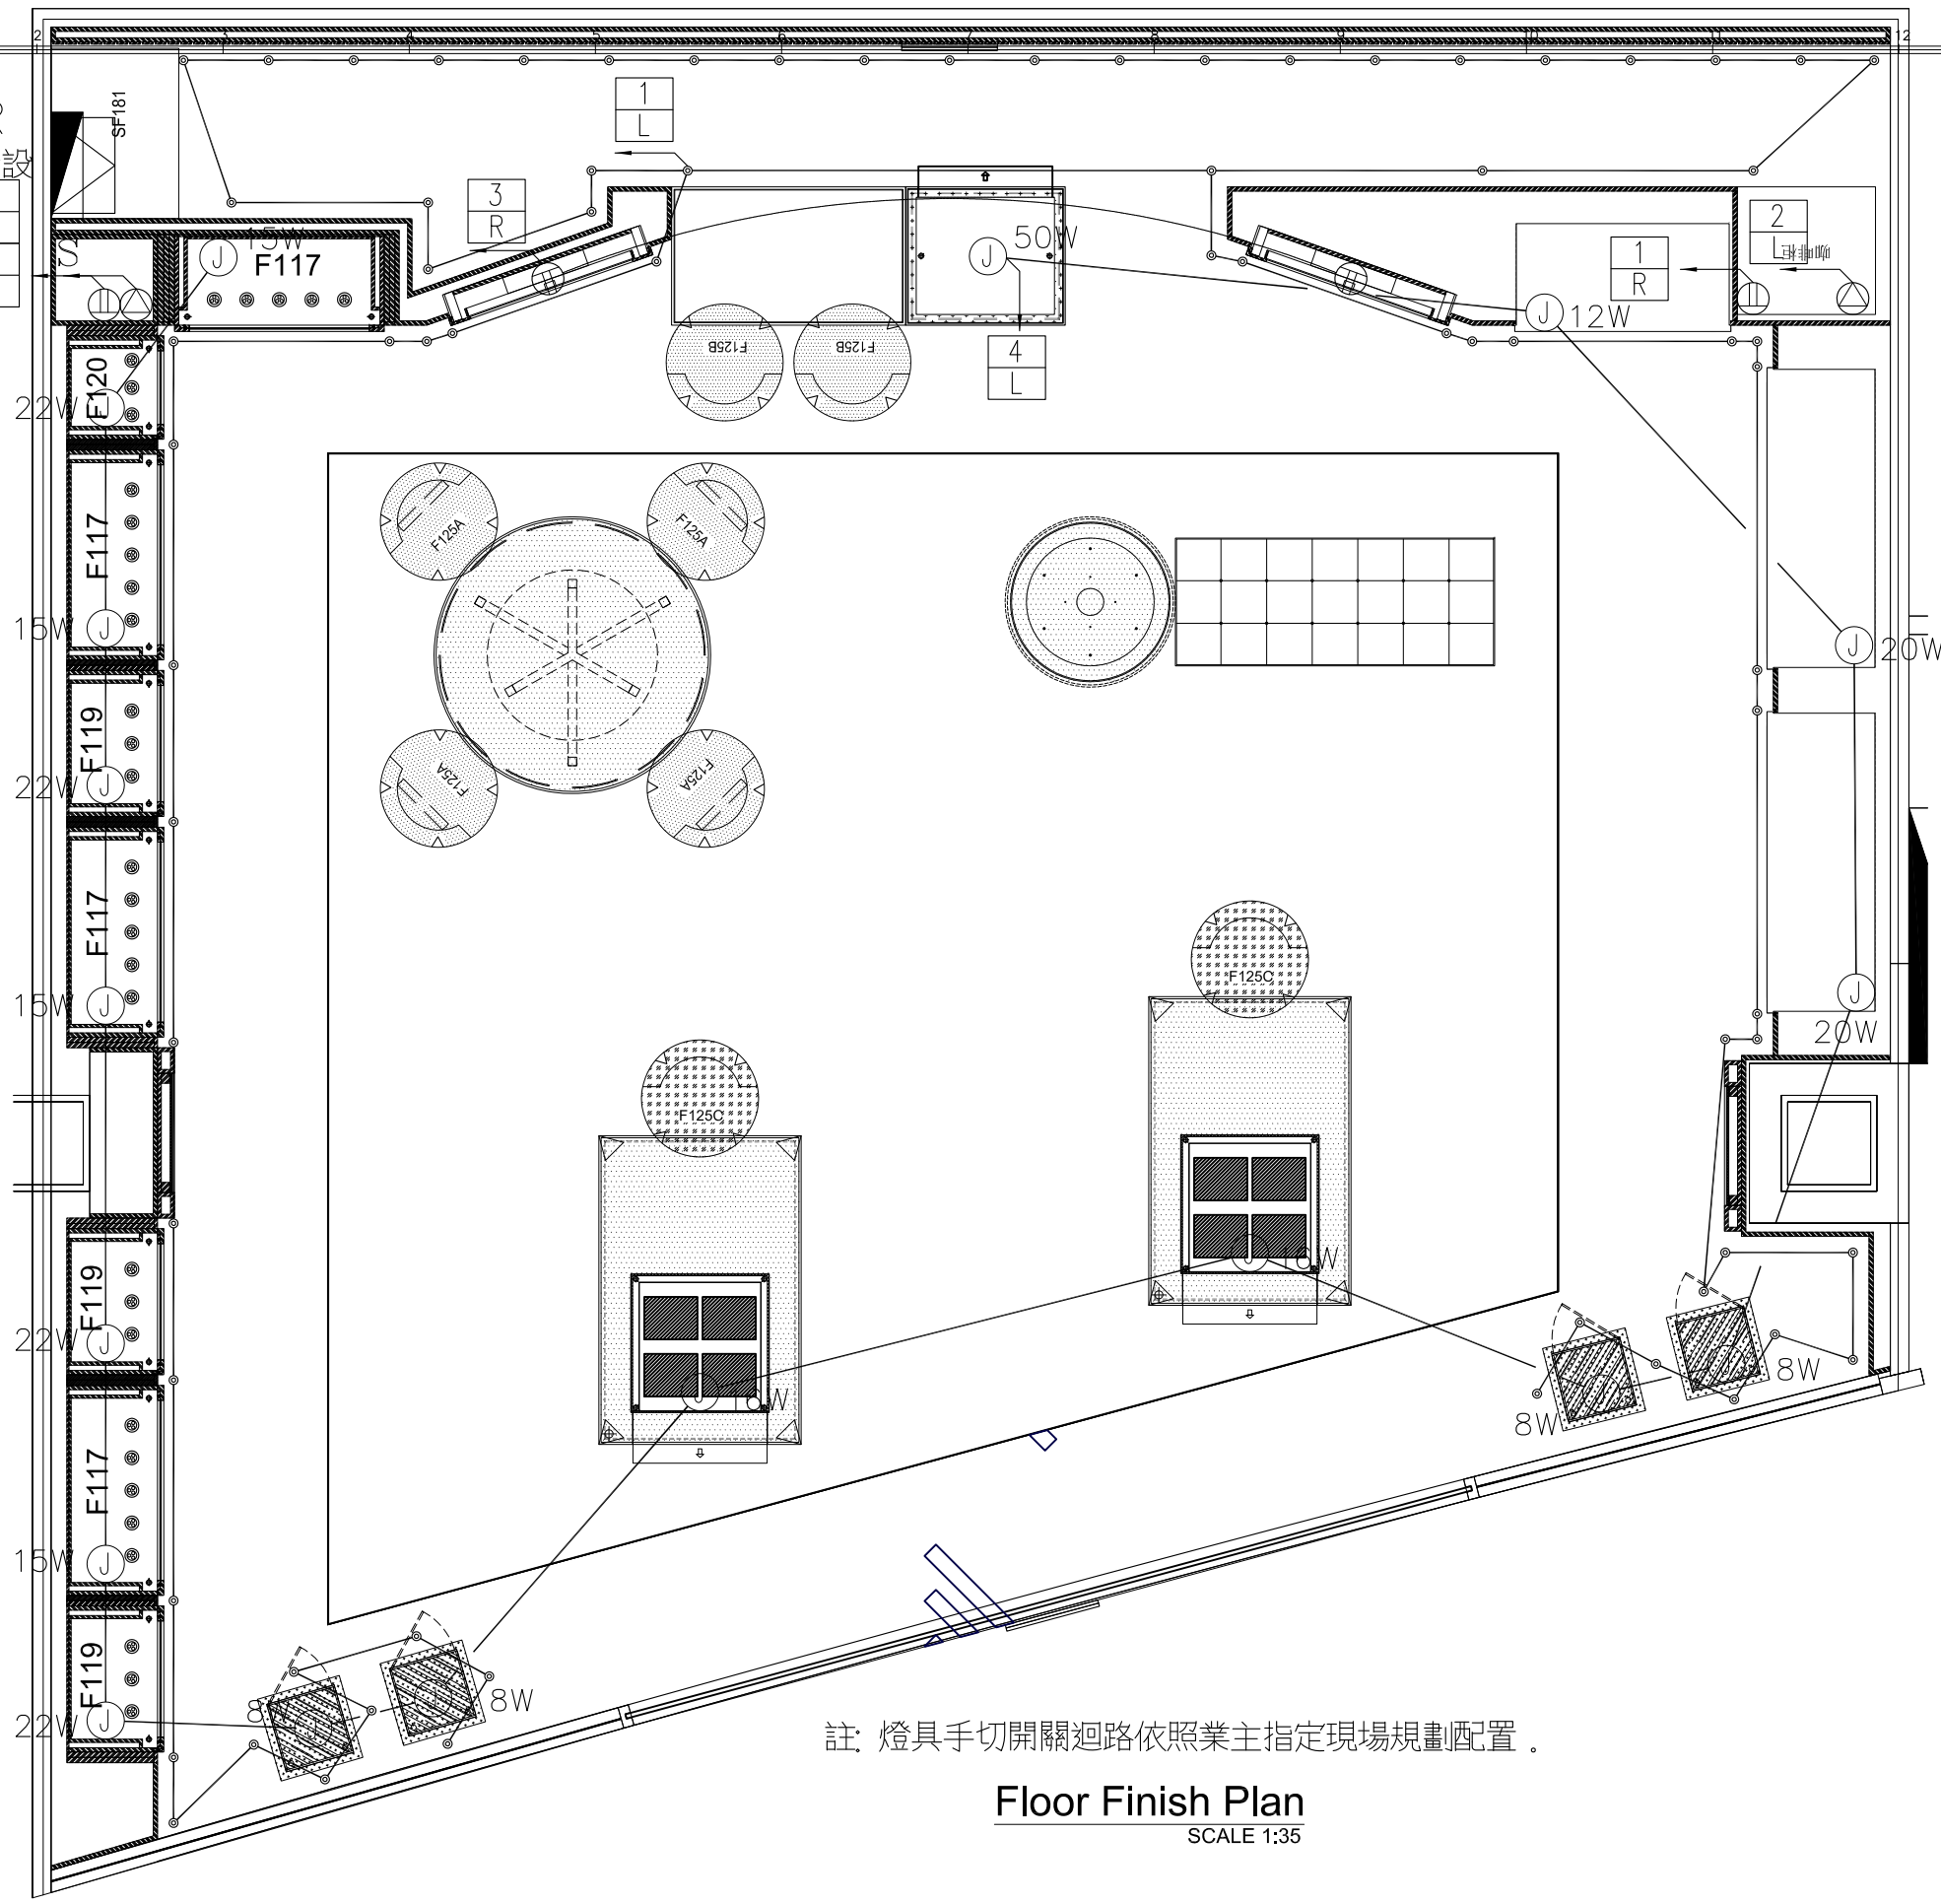

L/R
用戶新設

- 3
- L
- 2
- R

Legend 图例	Material 材质	Number 数量
	Doormat Brush Carpet 地垫, 毛刷地毯	27m²
	5mm S.S Trim 不锈钢收边嵌条	31m
	Wooden Floor 木地板	40m²
	Blue marble 石材	15 no.s
	LED 1W Floor Light LED 1W地灯	74no.s
	壁式暗插座, 雙聯, (附接地型) .125V-15A, 含卡式蓋板及金具	3no.s
	壁式暗插座, 單聯, (附接地型) .250V-15A, 含卡式蓋板及金具	1no.s

註: 燈具手切開關迴路依照業主指定現場規劃配置。

Floor Finish Plan
SCALE 1:35