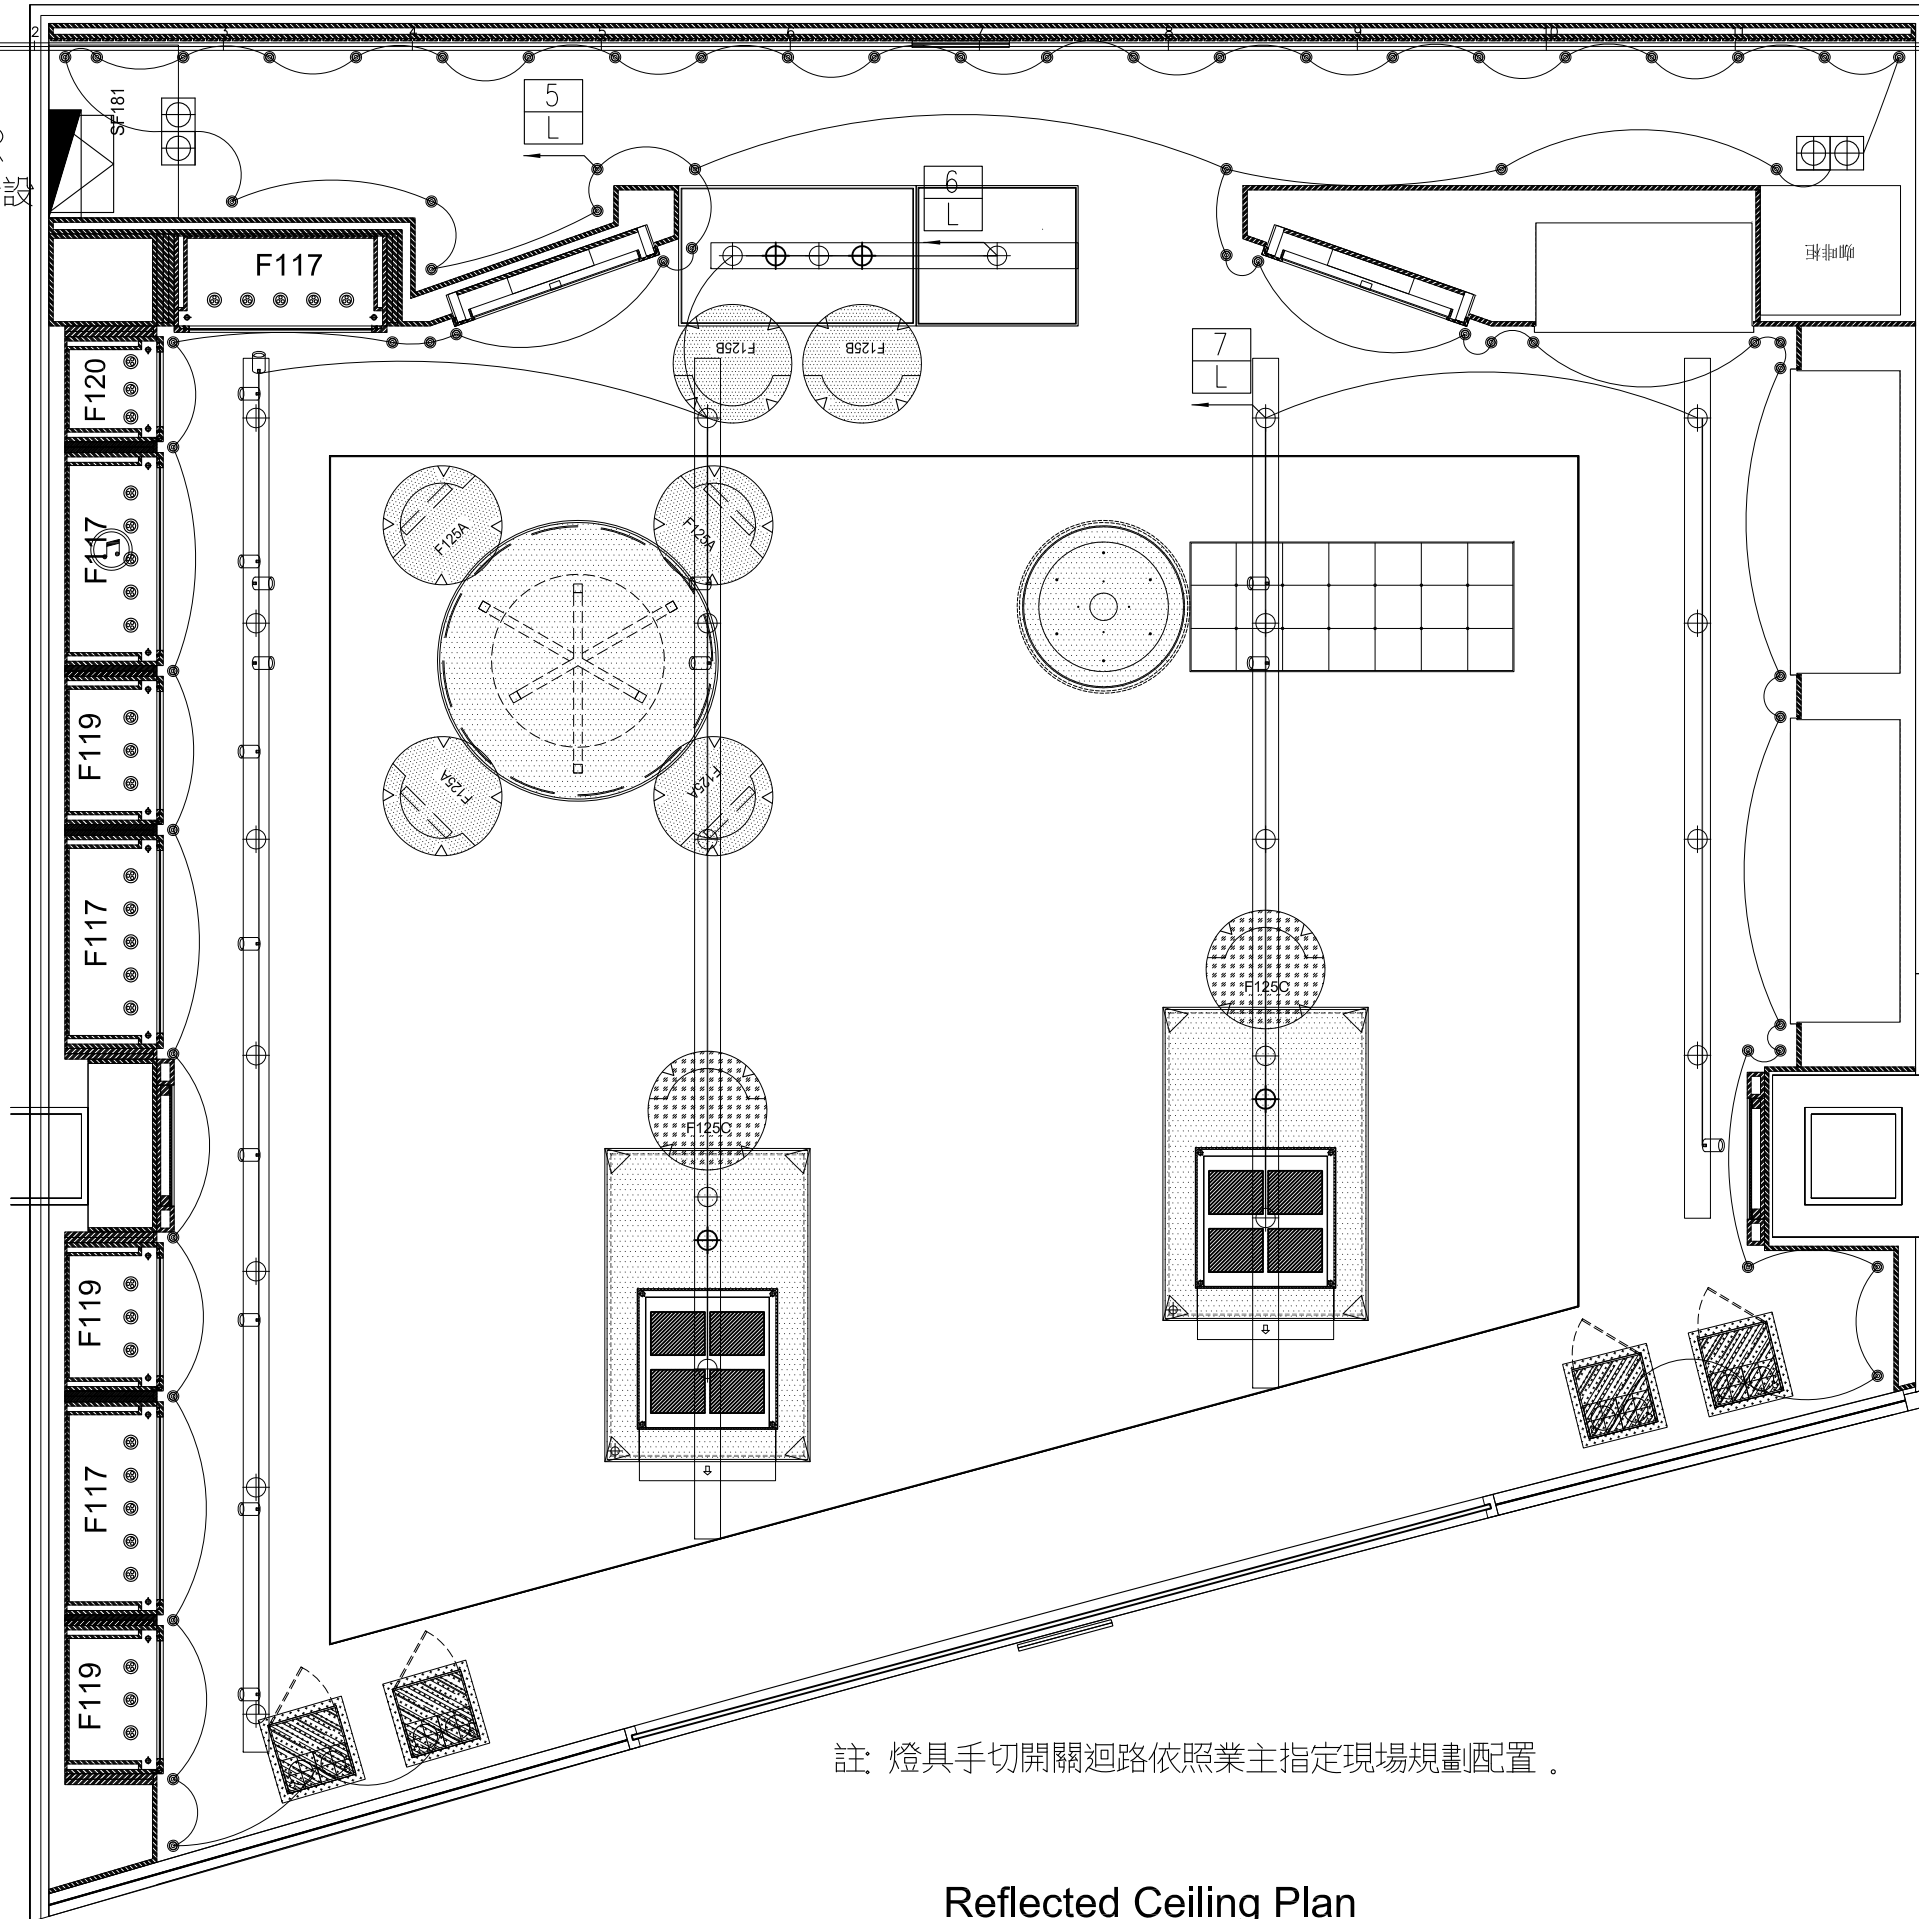

L/R
用戶新設

- 3
- L
- 2
- R

Legend 图例	Material 材质	Number 数量
	Doormat Brush Carpet 地垫, 毛刷地毯	27m ²
	5mm S.S Trim 不锈钢收边嵌条	31m
	Wooden Floor 木地板	40m ²
	Blue marble 石材	15 no.s
	LED 1W Floor Light LED 1W地灯	74no.s
	壁式暗插座, 雙聯, (附接地型) .125V-15A, 含卡式蓋板及金具	3no.s
	壁式暗插座, 單聯, (附接地型) .250V-15A, 含卡式蓋板及金具	1no.s

註: 燈具手切開關迴路依照業主指定現場規劃配置。

Floor Finish Plan
SCALE 1:35

L/R
用戶新設

Legend 图例	Description 描述	Amount 数量
	L16S 50W Halogen Track Light 轨道直筒卤素射灯	16no.s
	L16S LED 4000K Track Light LED 4000K轨道直筒射灯	1no.
	L16L 50W Halogen Track Light 轨道可调角度卤素射灯	6no.s
	L15 3W Ceiling LED Down light 3W LED射灯	14no.s
	L15 12W Ceiling LED Down light 12W LED盒灯	6no.s