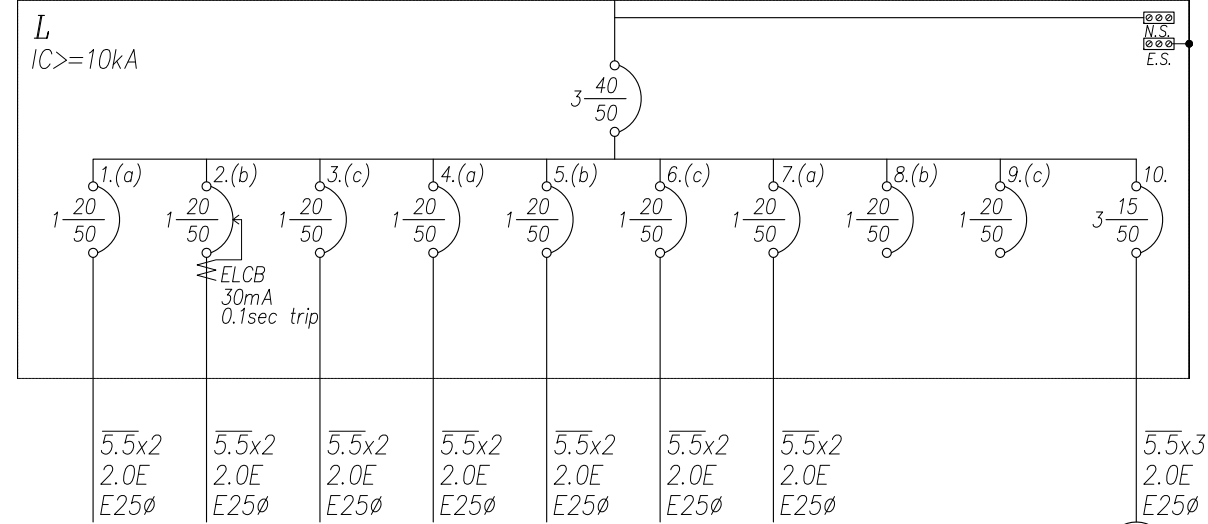

from 配電盤 PANEL
3φ4W 220V-380V

合計: 6.848kVA

地燈電源 咖啡櫃插座 櫃台插座 展示櫃照明 投射燈 鹵素投射燈 鹵素投射燈 備用 備用
1W*73 500VA 500VA 314VA 3W*63 50W*31 50W*13 - -
1φ220V 1φ220V 1φ220V 1φ220V 12W*6 1φ220V 1φ220V 1φ220V 1φ220V
盒燈 12W*6 1φ220V

3φ380/190-110
3kVA
5.5E,R<10φ

合計: 1.5kVA