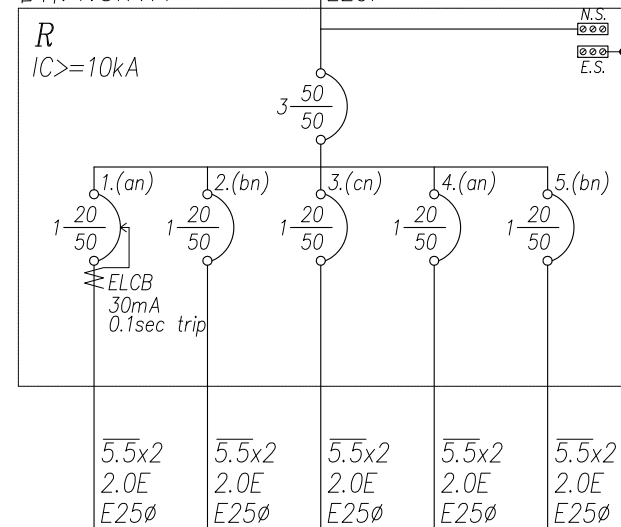

咖啡櫃插座 櫃台插座 電視差做 備用 備用
500VA 500VA 500VA - -
1φ110V 1φ110V 1φ110V 1φ110V 1φ110V

電氣設備

圖例	說明
	開關箱 ,烤漆鐵板,2.0mmt,附暗把手 裝置按台電規定
	低壓無熔絲開關,規格詳圖說
	漏電斷路器(兼過載保護) 30mA 0.1sec Trip Type
	S 壁式暗開關,單切 ,含卡式彩色蓋板及金具,夜光型,距地坪 120cm