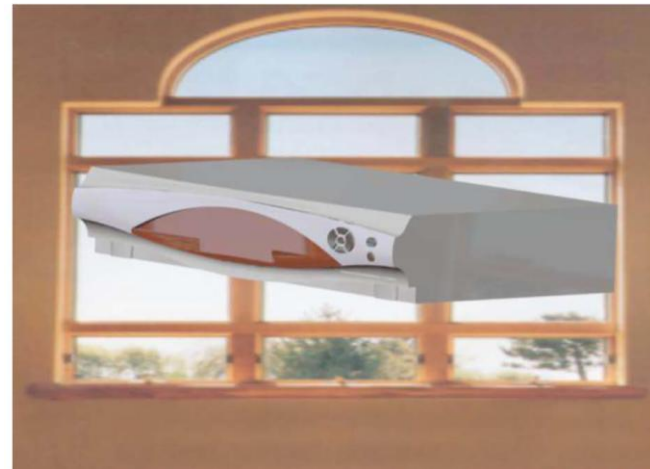

互動式電視機上盒-2