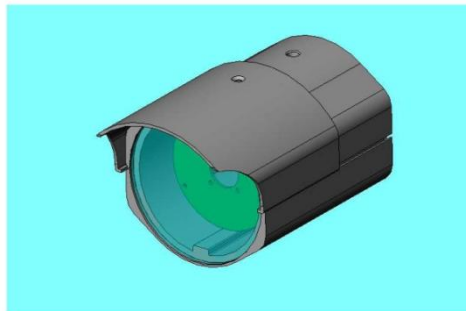

戶外型(IP66)監視攝影機