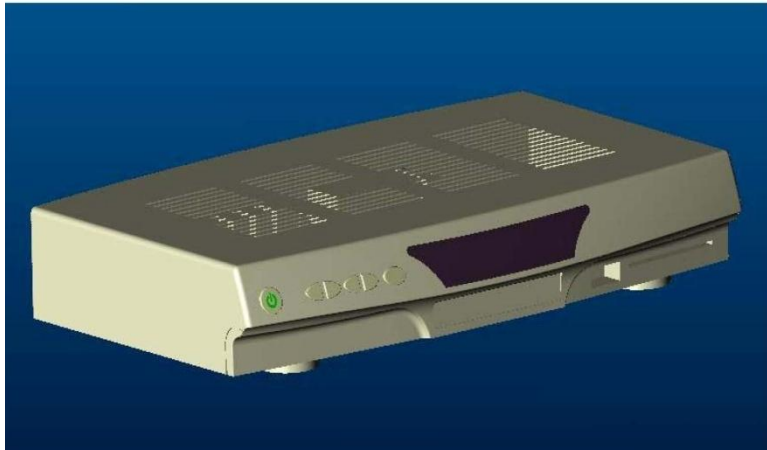

互動式電視機上盒-1