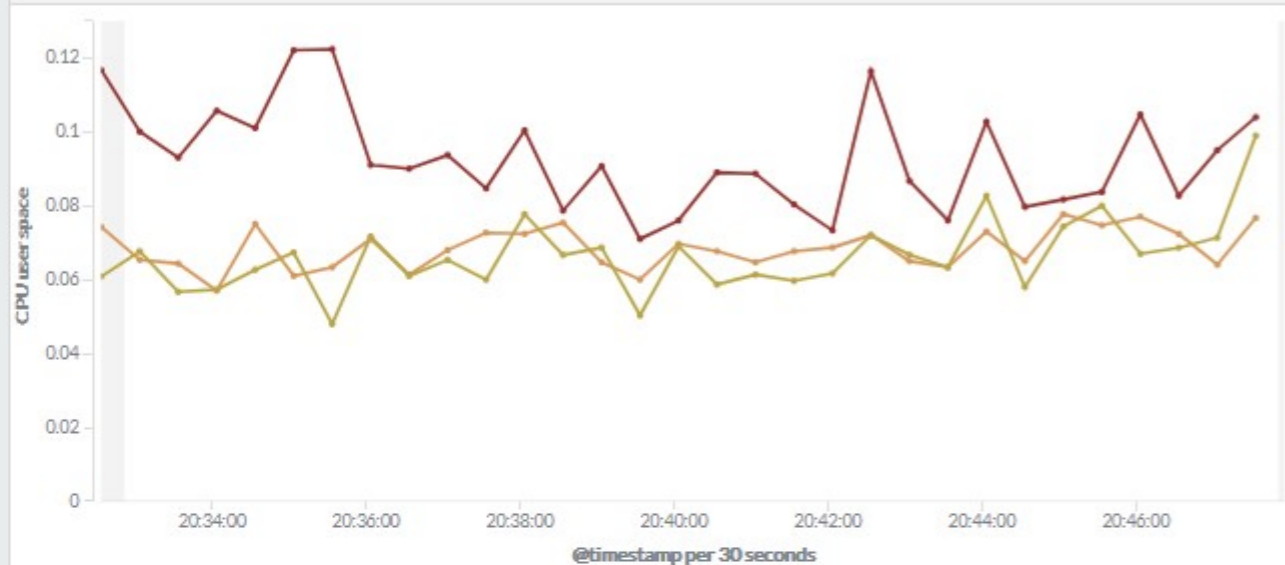

cpu_user_space

CPU User Space

- memcache63_red...
- memcache61_red...
- memcache62_red...

cpu_kernel_space

CPU Kernel Space

memory_info

記憶體使用量

- memcache61_red...
- memcache63_red...
- memcache62_red...

system_load

System load