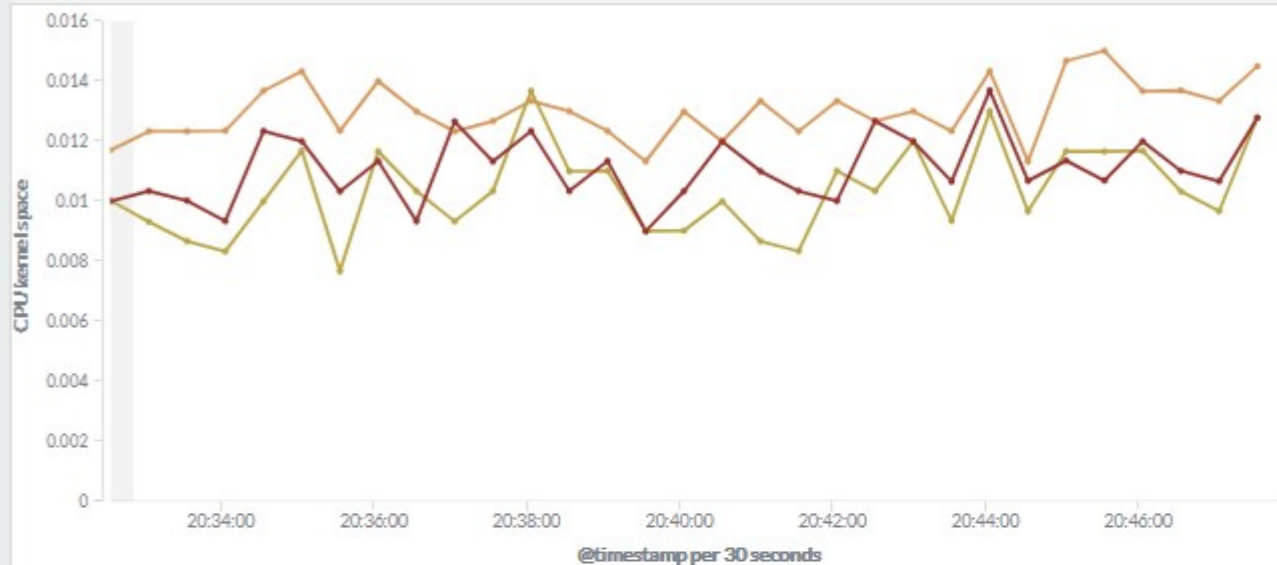

cpu_user_space

CPU User Space

- memcache63_red...
- memcache61_red...
- memcache62_red...

cpu_kernel_space

CPU Kernel Space

memory_info

記憶體使用量

- memcache61_red...
- memcache63_red...
- memcache62_red...

system_load

System load