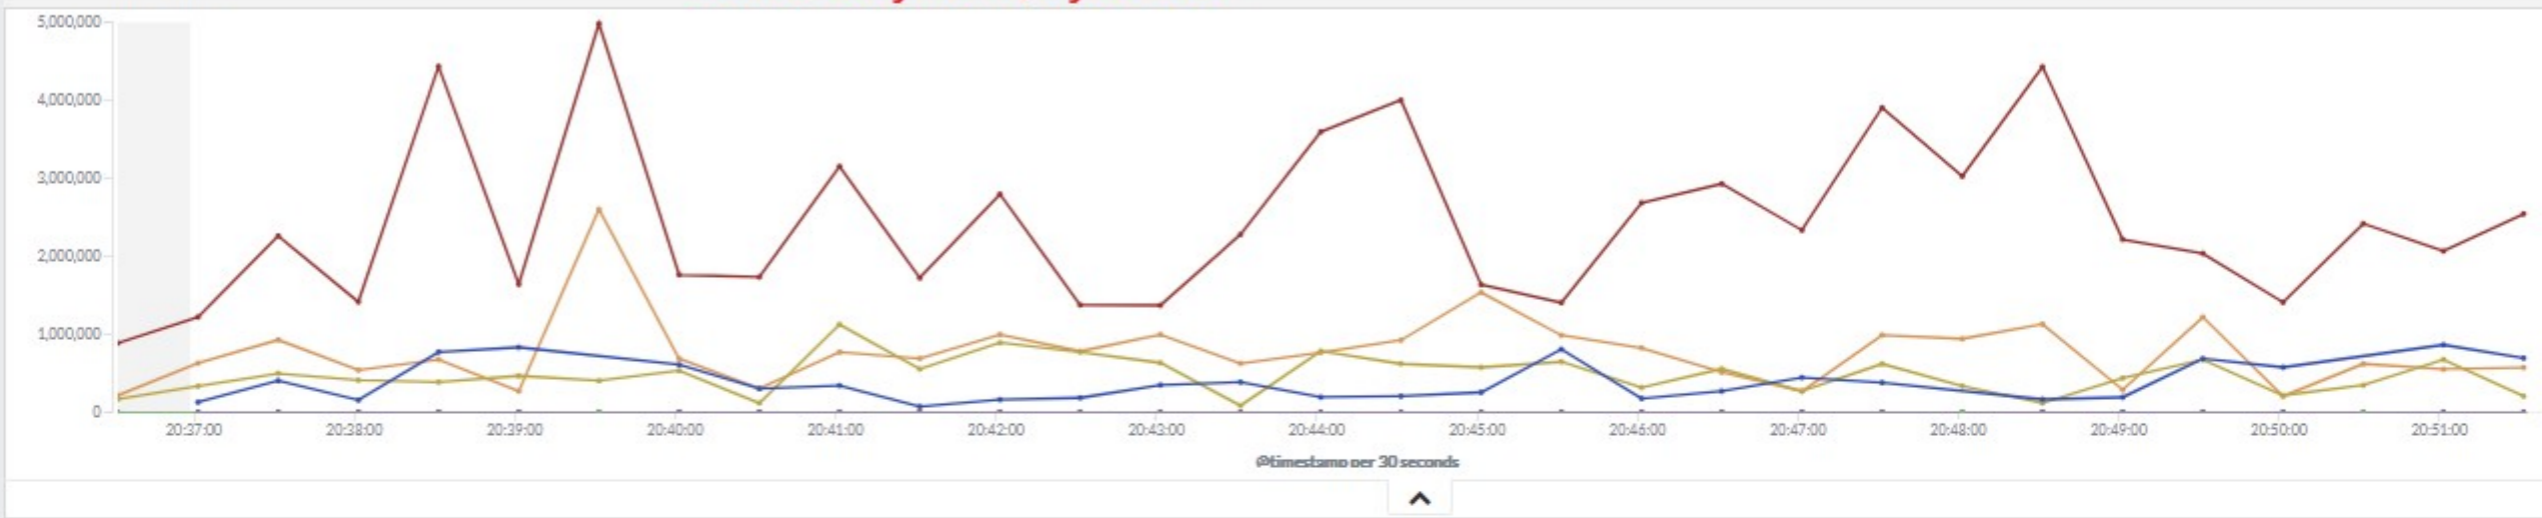

✎ ✕

packetbeat_bytes

網站封包bytes in/bytes out

網站response code比例

✎ ✕

- 200
- 404

packetbeat_responsetime_avg

網站平均回應時間

✎ ✕

packetbeat_responsetime_max

網站最大回應時間

Count
12,977