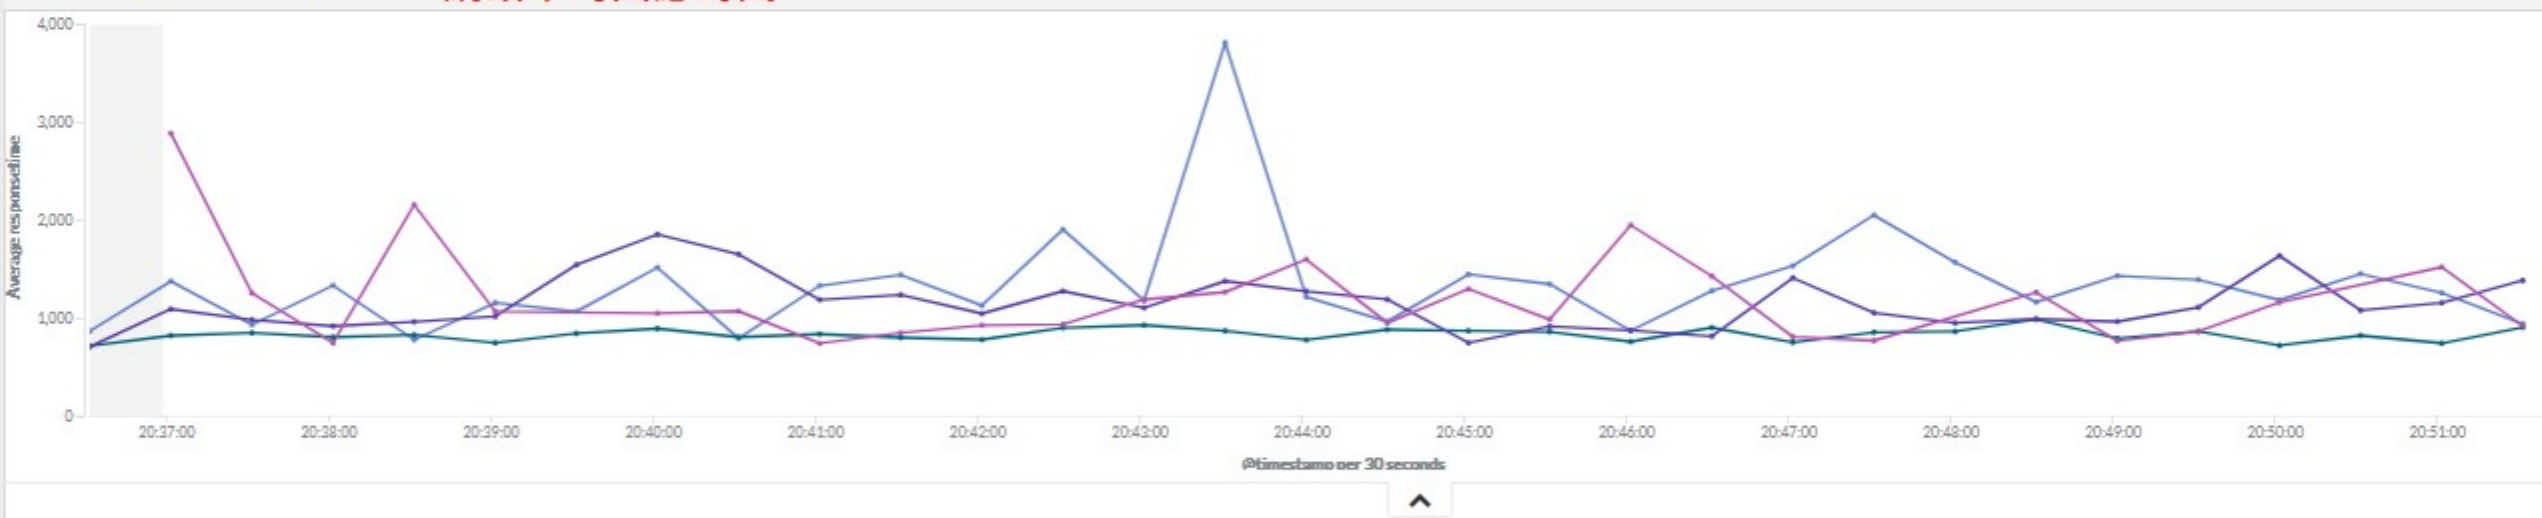

✎ ✕

packetbeat_bytes

網站封包bytes in/bytes out

網站response code比例

✎ ✕

- 200
- 404

packetbeat_responsetime_avg

網站平均回應時間

✎ ✕

packetbeat_responsetime_max

網站最大回應時間

Count
12,977