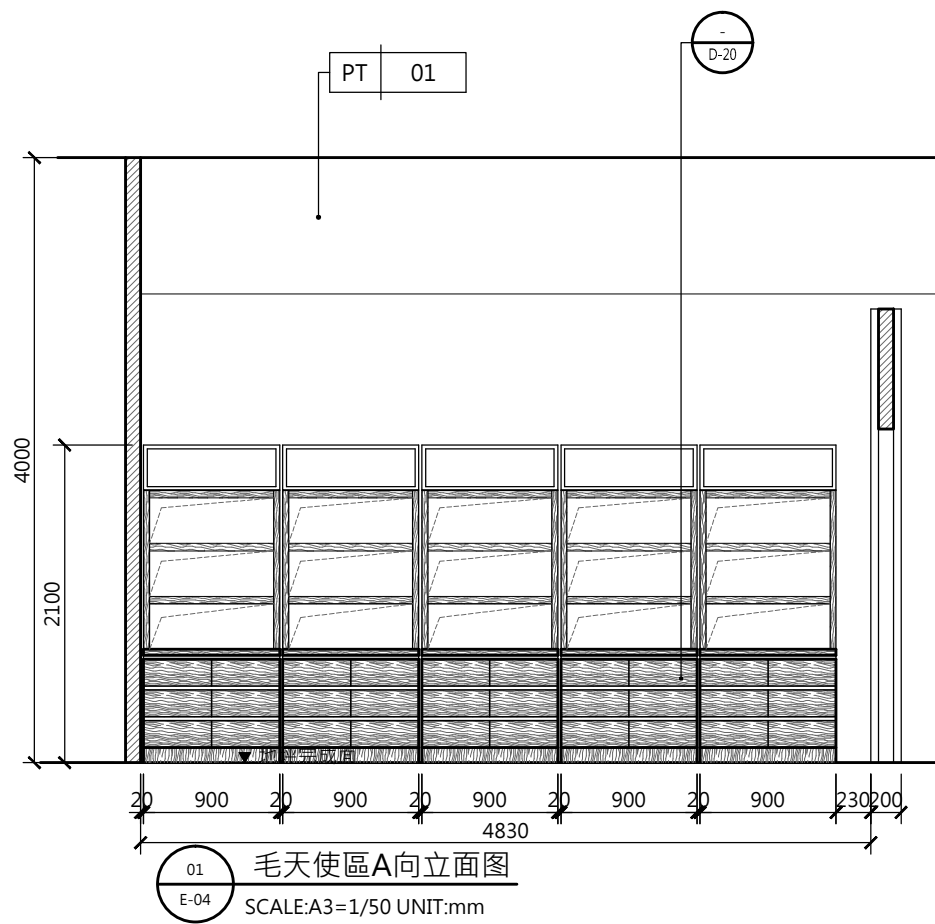

修正	日期	说明	核准	业主确认

设计 DESIGNED	Alen	核准 APPROVED	-
绘图 DRAWN	Sean	校对 CHECKED	-

比例 SCALE	A1: - A3: 1/50	单位 UNIT	mm

业务号 JOB NO.	A-001	日期 DATE	2016/02/27

工程名称 PROJECT	富盛丰实业葛洛莉旗舰店设计装修案	图名 DRAWING	毛天使區立面图

图号 DRAWING NO.	E-04	张号 PAGE NO.	20 / 41

No dimensions are to be scaled from this drawing. 尺寸请勿直接由图面依比例量取。 Any discrepancies found between this drawing and any other documents should be referred immediately to the consultants. 本图如与他图不一致时，请立即知会设计师。 This drawing should be discarded when superseded by a revised version. 如有修正图，则本图作废。 This drawing is copyright. 本图为版权所有。