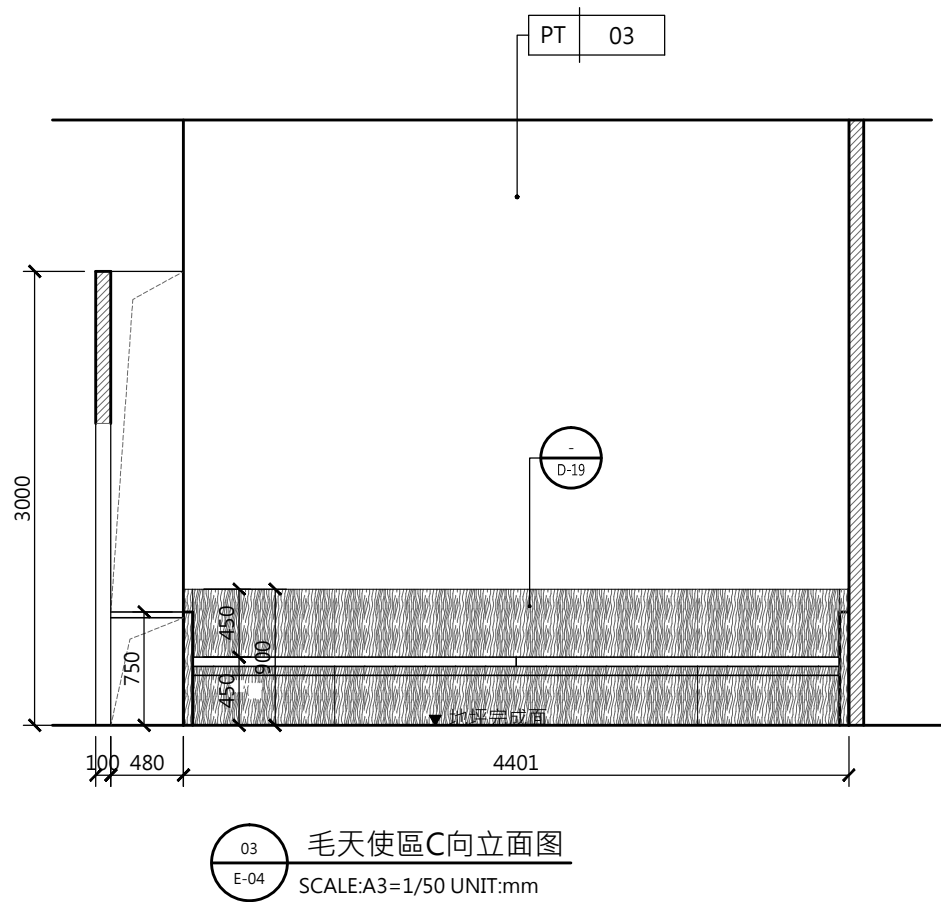

修正	日期	说明	核准	业主确认

设计 DESIGNED	Alen	核准 APPROVED	-
绘图 DRAWN	Sean	校对 CHECKED	-

比例 SCALE	A1: - A3: 1/50	单位 UNIT	mm

业务号 JOB NO.	A-001	日期 DATE	2016/02/27

工程名称 PROJECT	富盛丰实业葛洛莉旗舰店设计装修案	图名 DRAWING	毛天使區立面图

图号 DRAWING NO.	E-04	张号 PAGE NO.	20 / 41

No dimensions are to be scaled from this drawing. 尺寸请勿直接由图面依比例量取。 Any discrepancies found between this drawing and any other documents should be referred immediately to the consultants. 本图如与他图不一致时，请立即知会设计师。 This drawing should be discarded when superseded by a revised version. 如有修正图，则本图作废。 This drawing is copyright. 本图为版权所有。