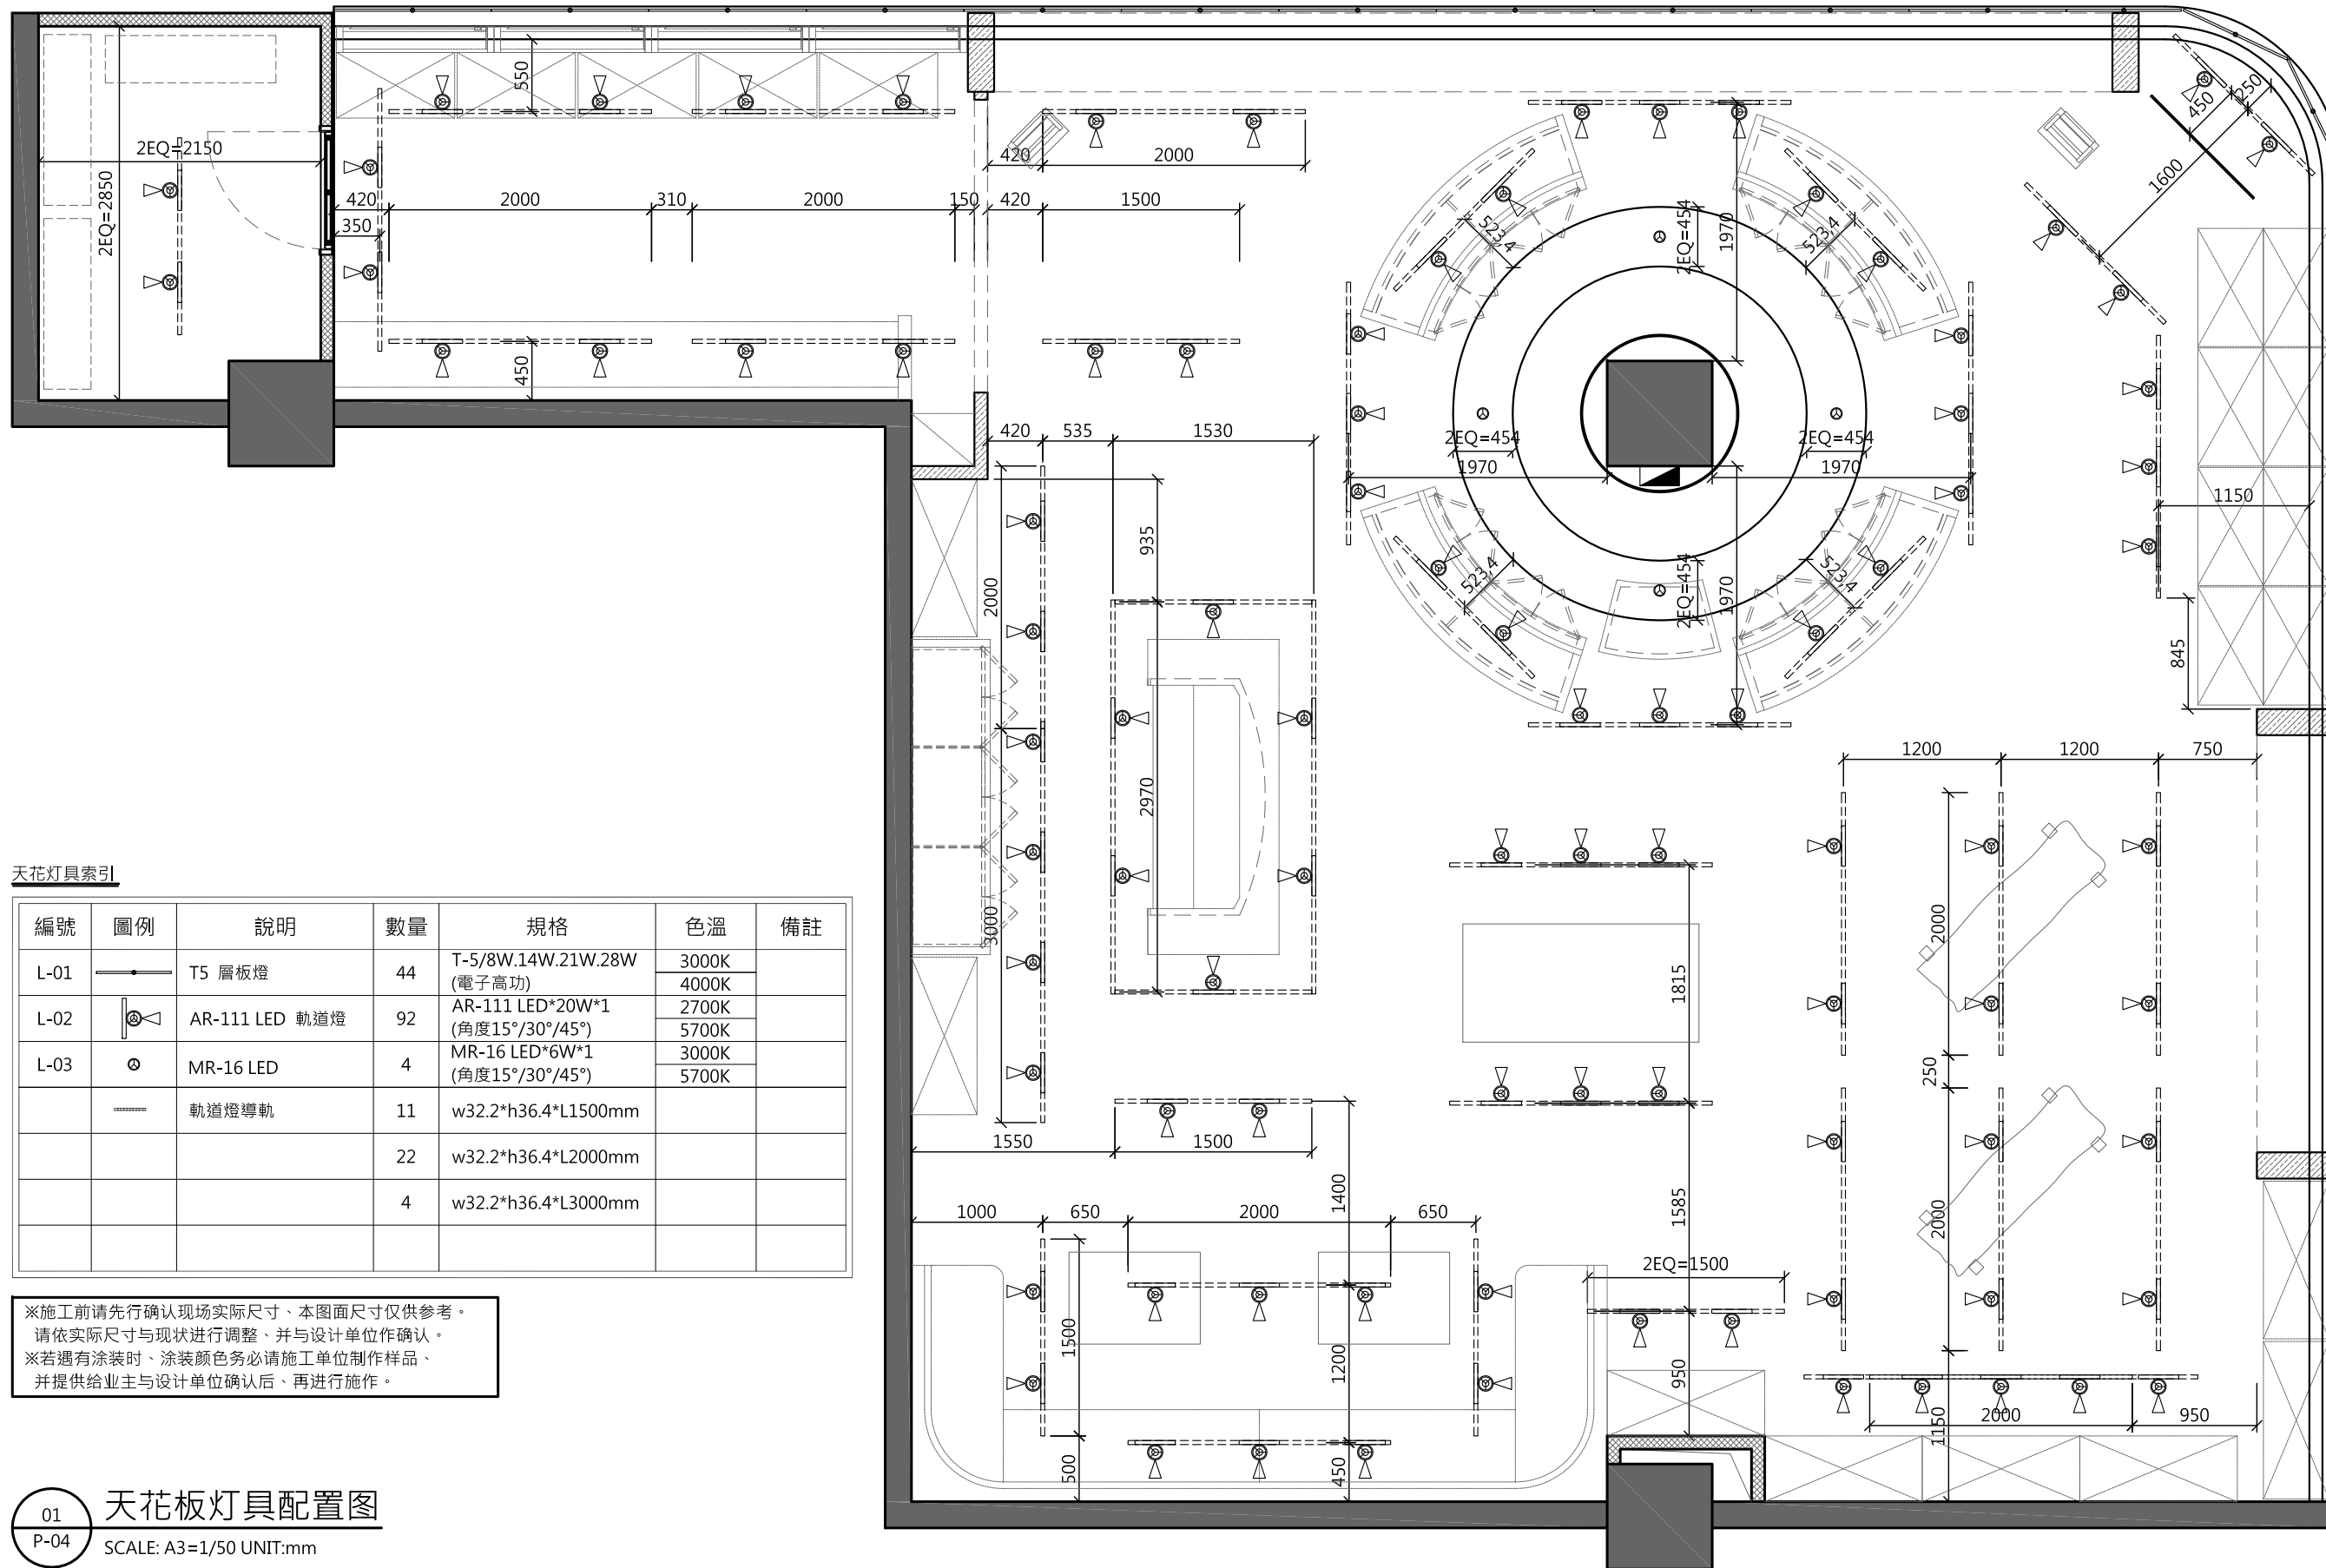

天花灯具索引

編號	圖例	說明	數量	規格	色溫	備註
L-01		T5 層板燈	44	T-5/8W.14W.21W.28W (電子高功)	3000K 4000K	
L-02		AR-111 LED 軌道燈	92	AR-111 LED*20W*1 (角度15°/30°/45°)	2700K 5700K	
L-03		MR-16 LED	4	MR-16 LED*6W*1 (角度15°/30°/45°)	3000K 5700K	
		軌道燈導軌	11	w32.2*h36.4*L1500mm		
			22	w32.2*h36.4*L2000mm		
			4	w32.2*h36.4*L3000mm		

※施工前請先確認現場實際尺寸、本圖面尺寸僅供參考。
請依實際尺寸與現狀進行調整、並與設計單位作確認。
※若遇有塗裝時、塗裝顏色務必請施工單位制作樣品、
並提供給業主與設計單位確認後、再進行施作。

01

天花板灯具配置图

P-04 SCALE: A3=1/50 UNIT:mm

修正	日期	說明	核准	業主簽

設計 DESIGNED	Alen	核准 APPROVED	-
繪圖 DRAWN	Sean	校對 CHECKED	-

比例 SCALE	A1: - A3: 1/50	單位 UNIT	mm

業務號 JOB NO.	A-001	日期 DATE	2016/03/02

工程名稱 PROJECT	富盛丰实业葛洛莉雅旗舰店设计装修案	圖名 DRAWING	天花板灯具配置图

圖號 DRAWING NO.	P-04	張號 PAGE NO.	10 / 41

No dimensions are to be scaled from this drawing.
尺寸請勿直接由圖面依比例量取。
Any discrepancies found between this drawing and any other documents should be referred immediately to the consultants.
本圖如與他圖不一致時，請立即知會設計師。
This drawing should be discarded when superseded by a revised version.
如有修正圖，則本圖作廢。
This drawing is copyright.
本圖為版權所有。