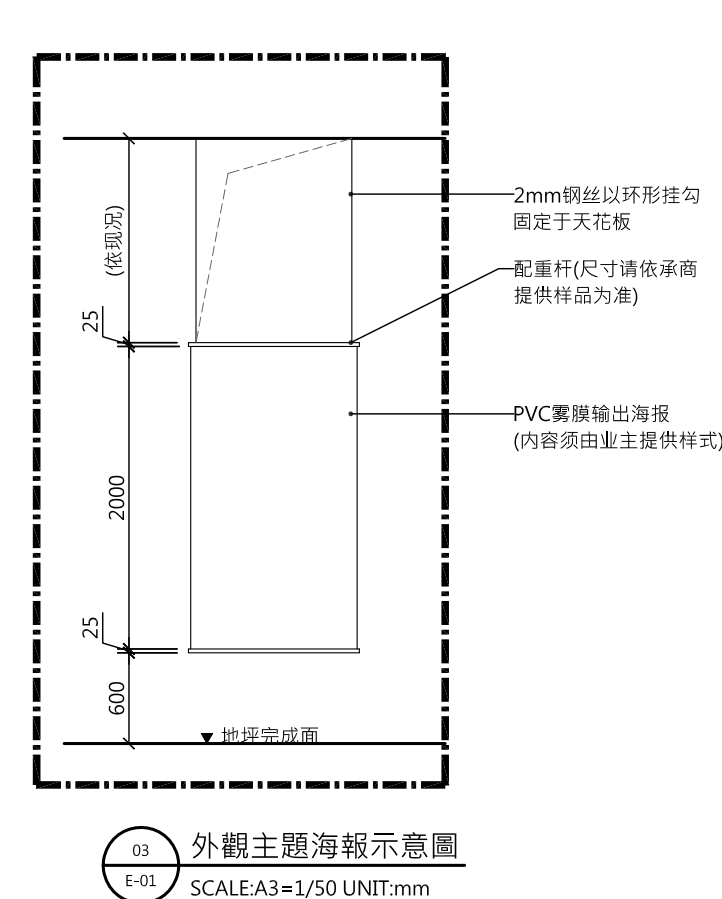

修正	日期	说明	核准	业主签收

设计 DESIGNED	Alen	核准 APPROVED	-
绘图 DRAWN	Sean	校对 CHECKED	-

比例 SCALE	A1: - A3: 1/50
单位 UNIT	mm

业务号 JOB NO.	A-001
日期 DATE	2016/03/02

工程名称 PROJECT	富盛丰实业葛洛莉雅旗舰店设计装修案
图名 DRAWING	店面外观立面图

No dimensions are to be scaled from this drawing. 尺寸请勿直接由画面依比例量取。 Any discrepancies found between this drawing and any other documents should be referred immediately to the consultants. 本图如与它图不一致时，请立即知会设计师。 This drawing should be discarded when superseded by a revised version. 如有修正图，则本图作废。 This drawing is copyright. 本图为版权所有。

图号 DRAWING NO.	E-01
张号 PAGE NO.	17 / 41

备注 REMARKS 1.请以现场放样尺寸为准，若与图面尺寸不符，必须知会设计单位。