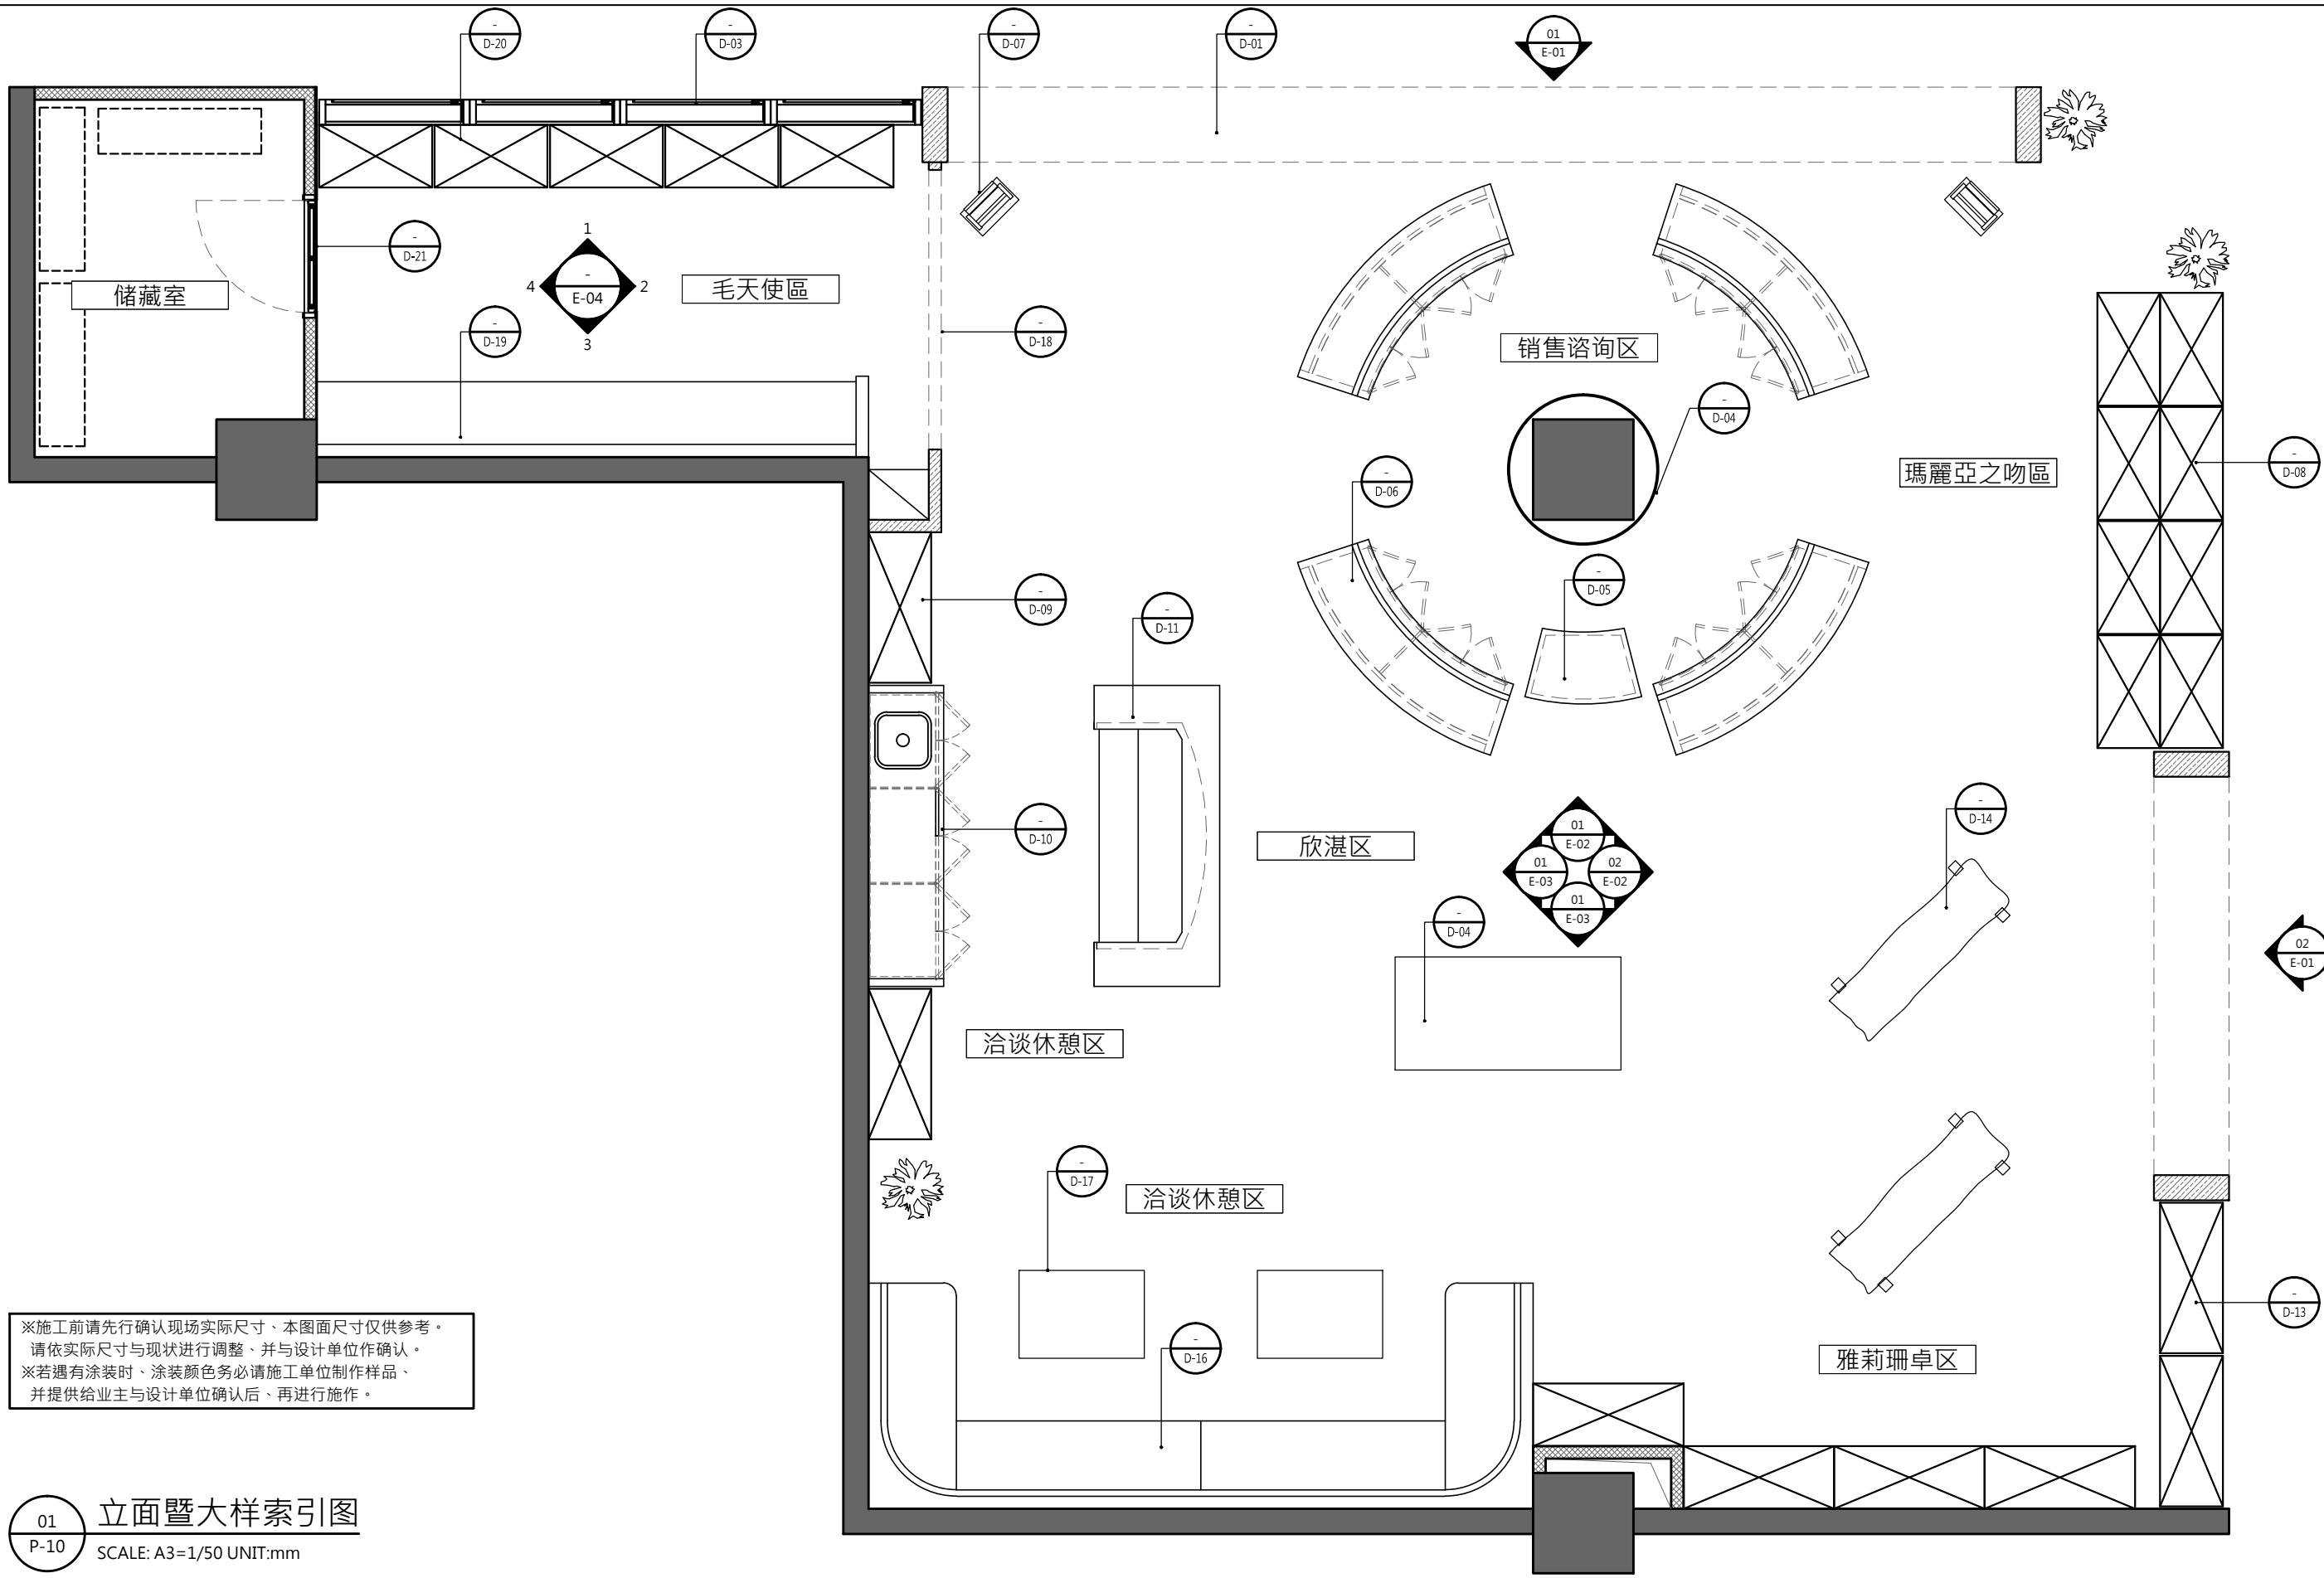

※施工前请先确认现场实际尺寸、本图面尺寸仅供参考。
请依实际尺寸与现状进行调整、并与设计单位作确认。
※若遇有涂装时、涂装颜色务必请施工单位制作样品、
并提供给业主与设计单位确认后、再进行施作。

01 立面暨大样索引图
P-10 SCALE: A3=1/50 UNIT:mm

	修正	日期	说明	核准	业主签认	设计 DESIGNED Alen	核准 APPROVED -	比例 SCALE A1: - A3: 1/50	业务号 JOB NO. A-001	工程名称 PROJECT 富盛丰实业葛洛莉雅旗舰店设计装修案	No dimensions are to be scaled from this drawing. 尺寸请勿直接由图面依比例量取。 Any discrepancies found between this drawing and any other documents should be referred immediately to the consultants. 本图如与他图不一致时，请立即知会设计师。 This drawing should be discarded when superseded by a revised version. 如有修正图，则本图作废。 This drawing is copyright. 本图为版权所有。	图号 DRAWING NO. P-10
	绘图 DRAWN Sean	校对 CHECKED -	单位 UNIT mm	日期 DATE 2016/02/27	图名 DRAWING 平面暨家具配置图	张号 PAGE NO. 16 / 41						

备注 REMARKS 1.请以现场放样尺寸为准，若与图面尺寸不符，必须知会设计单位。