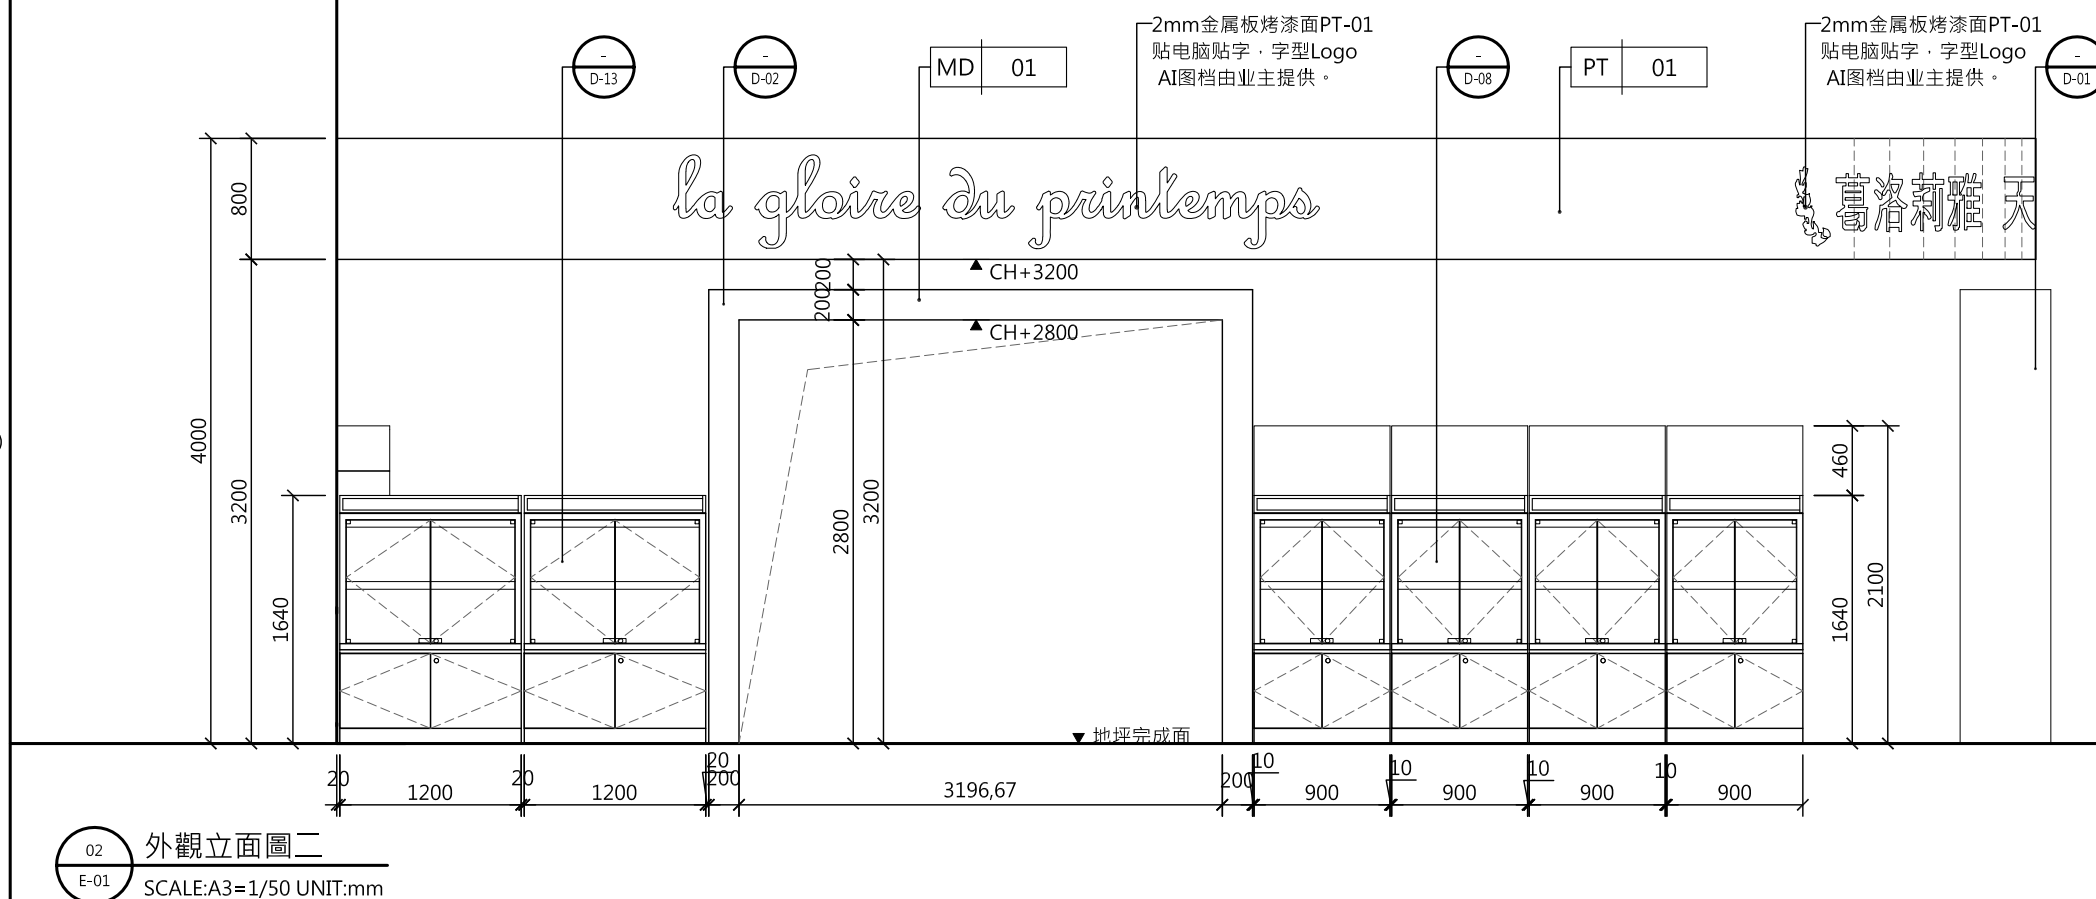

修正	日期	说明	核准	业主签收

设计 DESIGNED	Alen	核准 APPROVED	-
绘图 DRAWN	Sean	校对 CHECKED	-

比例 SCALE	A1: - A3: 1/50
单位 UNIT	mm

业务号 JOB NO.	A-001
日期 DATE	2016/03/02

工程名称 PROJECT	富盛丰实业葛洛莉雅旗舰店设计装修案
图名 DRAWING	店面外观立面图

No dimensions are to be scaled from this drawing. 尺寸请勿直接由画面依比例量取。 Any discrepancies found between this drawing and any other documents should be referred immediately to the consultants. 本图如与它图不一致时，请立即知会设计师。 This drawing should be discarded when superseded by a revised version. 如有修正图，则本图作废。 This drawing is copyright. 本图为版权所有。

图号 DRAWING NO.	E-01
张号 PAGE NO.	17 / 41

备注 REMARKS 1.请以现场放样尺寸为准，若与图面尺寸不符，必须知会设计单位。