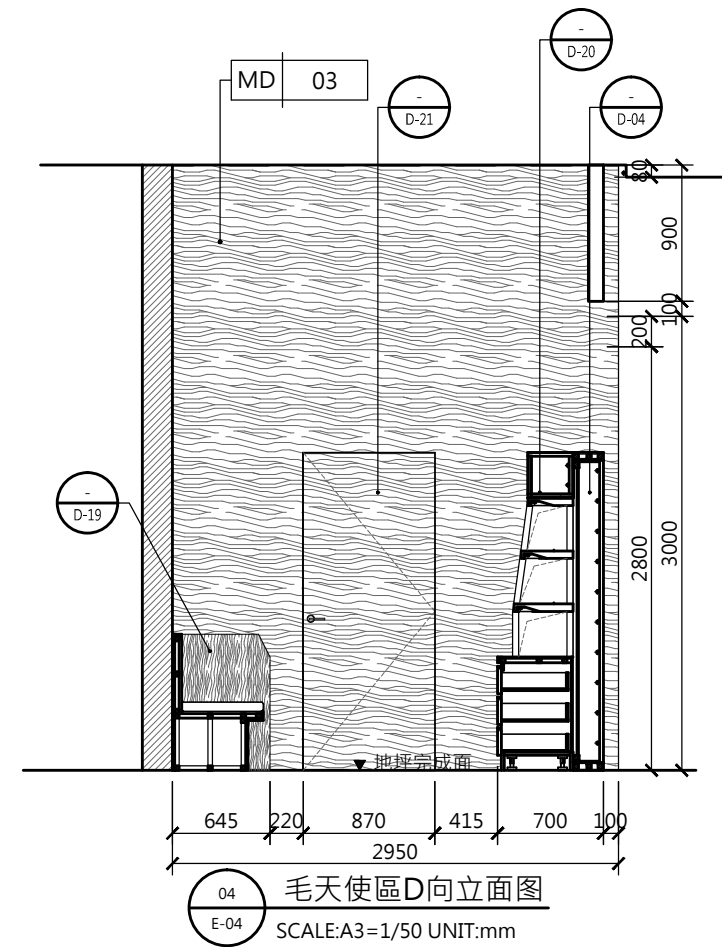

修正	日期	说明	核准	业主确认

设计 DESIGNED	Alen	核准 APPROVED	-
绘图 DRAWN	Sean	校对 CHECKED	-

比例 SCALE	A1: - A3: 1/50	单位 UNIT	mm

业务号 JOB NO.	A-001	日期 DATE	2016/02/27

工程名称 PROJECT	富盛丰实业葛洛莉旗舰店设计装修案	图名 DRAWING	毛天使區立面图

图号 DRAWING NO.	E-04	张号 PAGE NO.	20 / 41

No dimensions are to be scaled from this drawing. 尺寸请勿直接由图面依比例量取。 Any discrepancies found between this drawing and any other documents should be referred immediately to the consultants. 本图如与他图不一致时，请立即知会设计师。 This drawing should be discarded when superseded by a revised version. 如有修正图，则本图作废。 This drawing is copyright. 本图为版权所有。