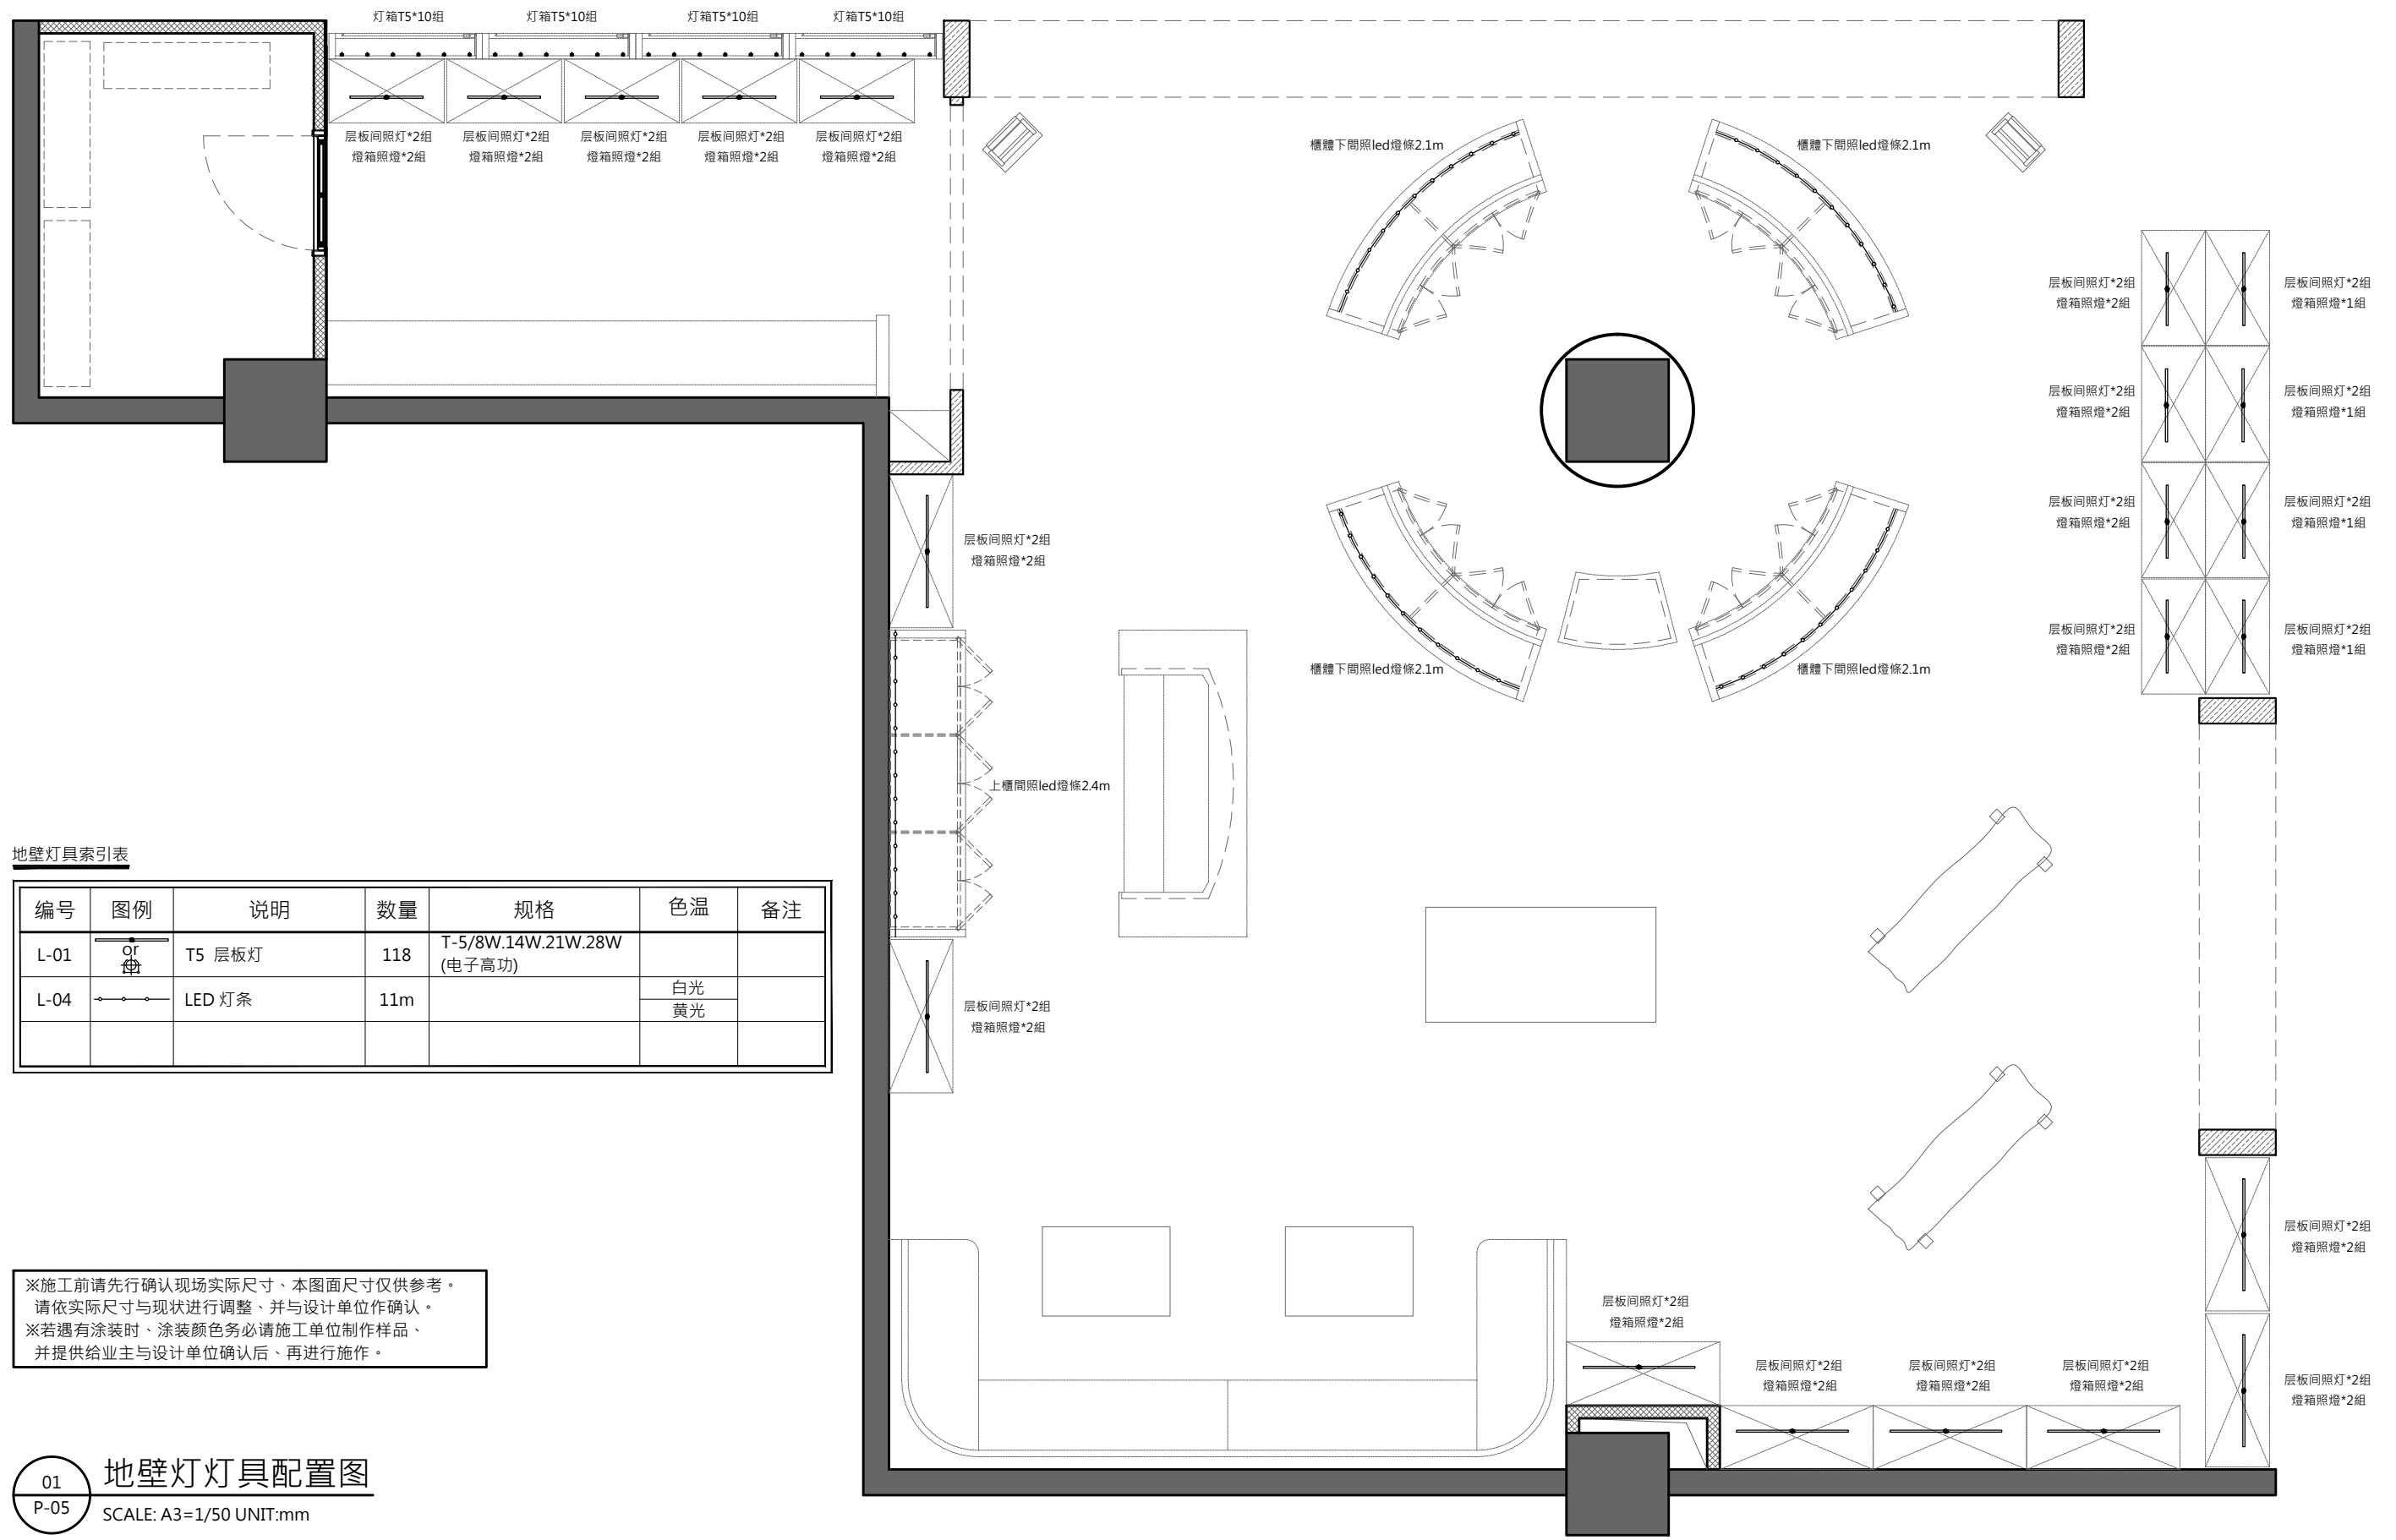

地壁灯具索引表

编号	图例	说明	数量	规格	色温	备注
L-01		T5 层板灯	118	T-5/8W.14W.21W.28W (电子高功)		
L-04		LED 灯条	11m		白光 黄光	

※施工前请先确认现场实际尺寸、本图面尺寸仅供参考。
请依实际尺寸与现状进行调整、并与设计单位作确认。
※若遇有涂装时、涂装颜色务必请施工单位制作样品、
并提供给业主与设计单位确认后、再进行施作。

01 地壁灯灯具配置图
P-05 SCALE: A3=1/50 UNIT:mm

修正	日期	说明	核准	业主签认

设计 DESIGNED	Alen	核准 APPROVED	-
绘图 DRAWN	Sean	校对 CHECKED	-

比例 SCALE	A1: - A3: 1/50
单位 UNIT	mm

业务号 JOB NO.	A-001
日期 DATE	2016/02/27

工程名称 PROJECT	富盛丰实业葛洛莉雅旗舰店设计装修案
图名 DRAWING	地壁灯灯具配置图

图号 DRAWING NO.	P-05
张号 PAGE NO.	11 / 41

No dimensions are to be scaled from this drawing.
尺寸请勿直接由图面依比例量取。
Any discrepancies found between this drawing and any other documents should be referred immediately to the consultants.
本图如与他图不一致时，请立即知会设计师。
This drawing should be discarded when superseded by a revised version.
如有修正图，则本图作废。
This drawing is copyright.
本图为版权所有。