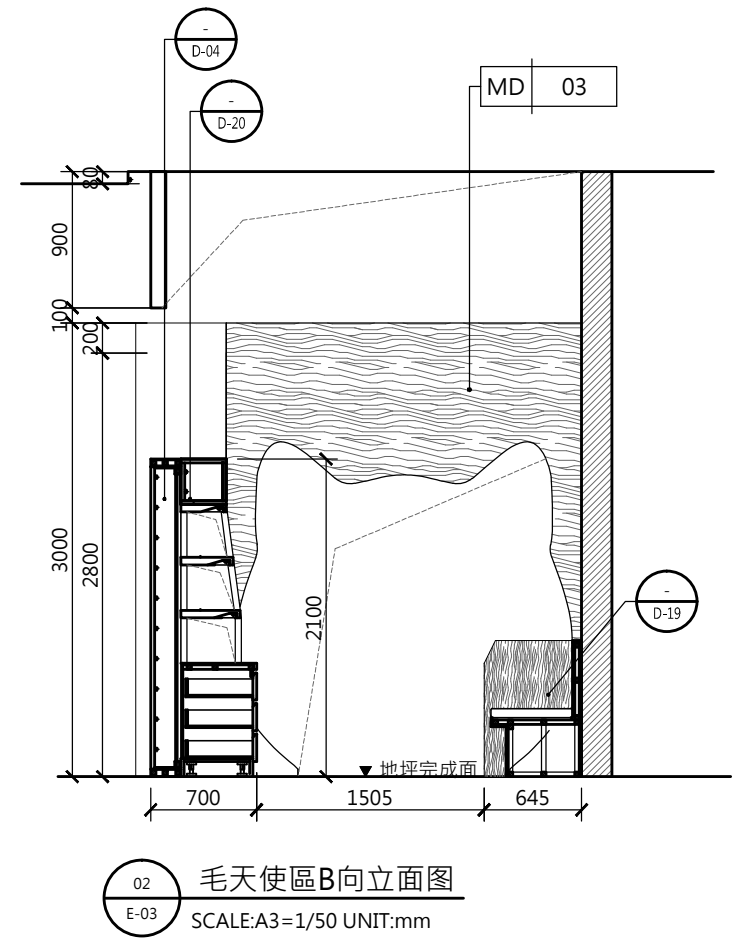

修正	日期	说明	核准	业主确认

设计 DESIGNED	Alen	核准 APPROVED	-
绘图 DRAWN	Sean	校对 CHECKED	-

比例 SCALE	A1: - A3: 1/50	单位 UNIT	mm

业务号 JOB NO.	A-001	日期 DATE	2016/02/27

工程名称 PROJECT	富盛丰实业葛洛莉旗舰店设计装修案	图名 DRAWING	毛天使區立面图

图号 DRAWING NO.	E-04	张号 PAGE NO.	20 / 41

No dimensions are to be scaled from this drawing. 尺寸请勿直接由图面依比例量取。 Any discrepancies found between this drawing and any other documents should be referred immediately to the consultants. 本图如与他图不一致时，请立即知会设计师。 This drawing should be discarded when superseded by a revised version. 如有修正图，则本图作废。 This drawing is copyright. 本图为版权所有。