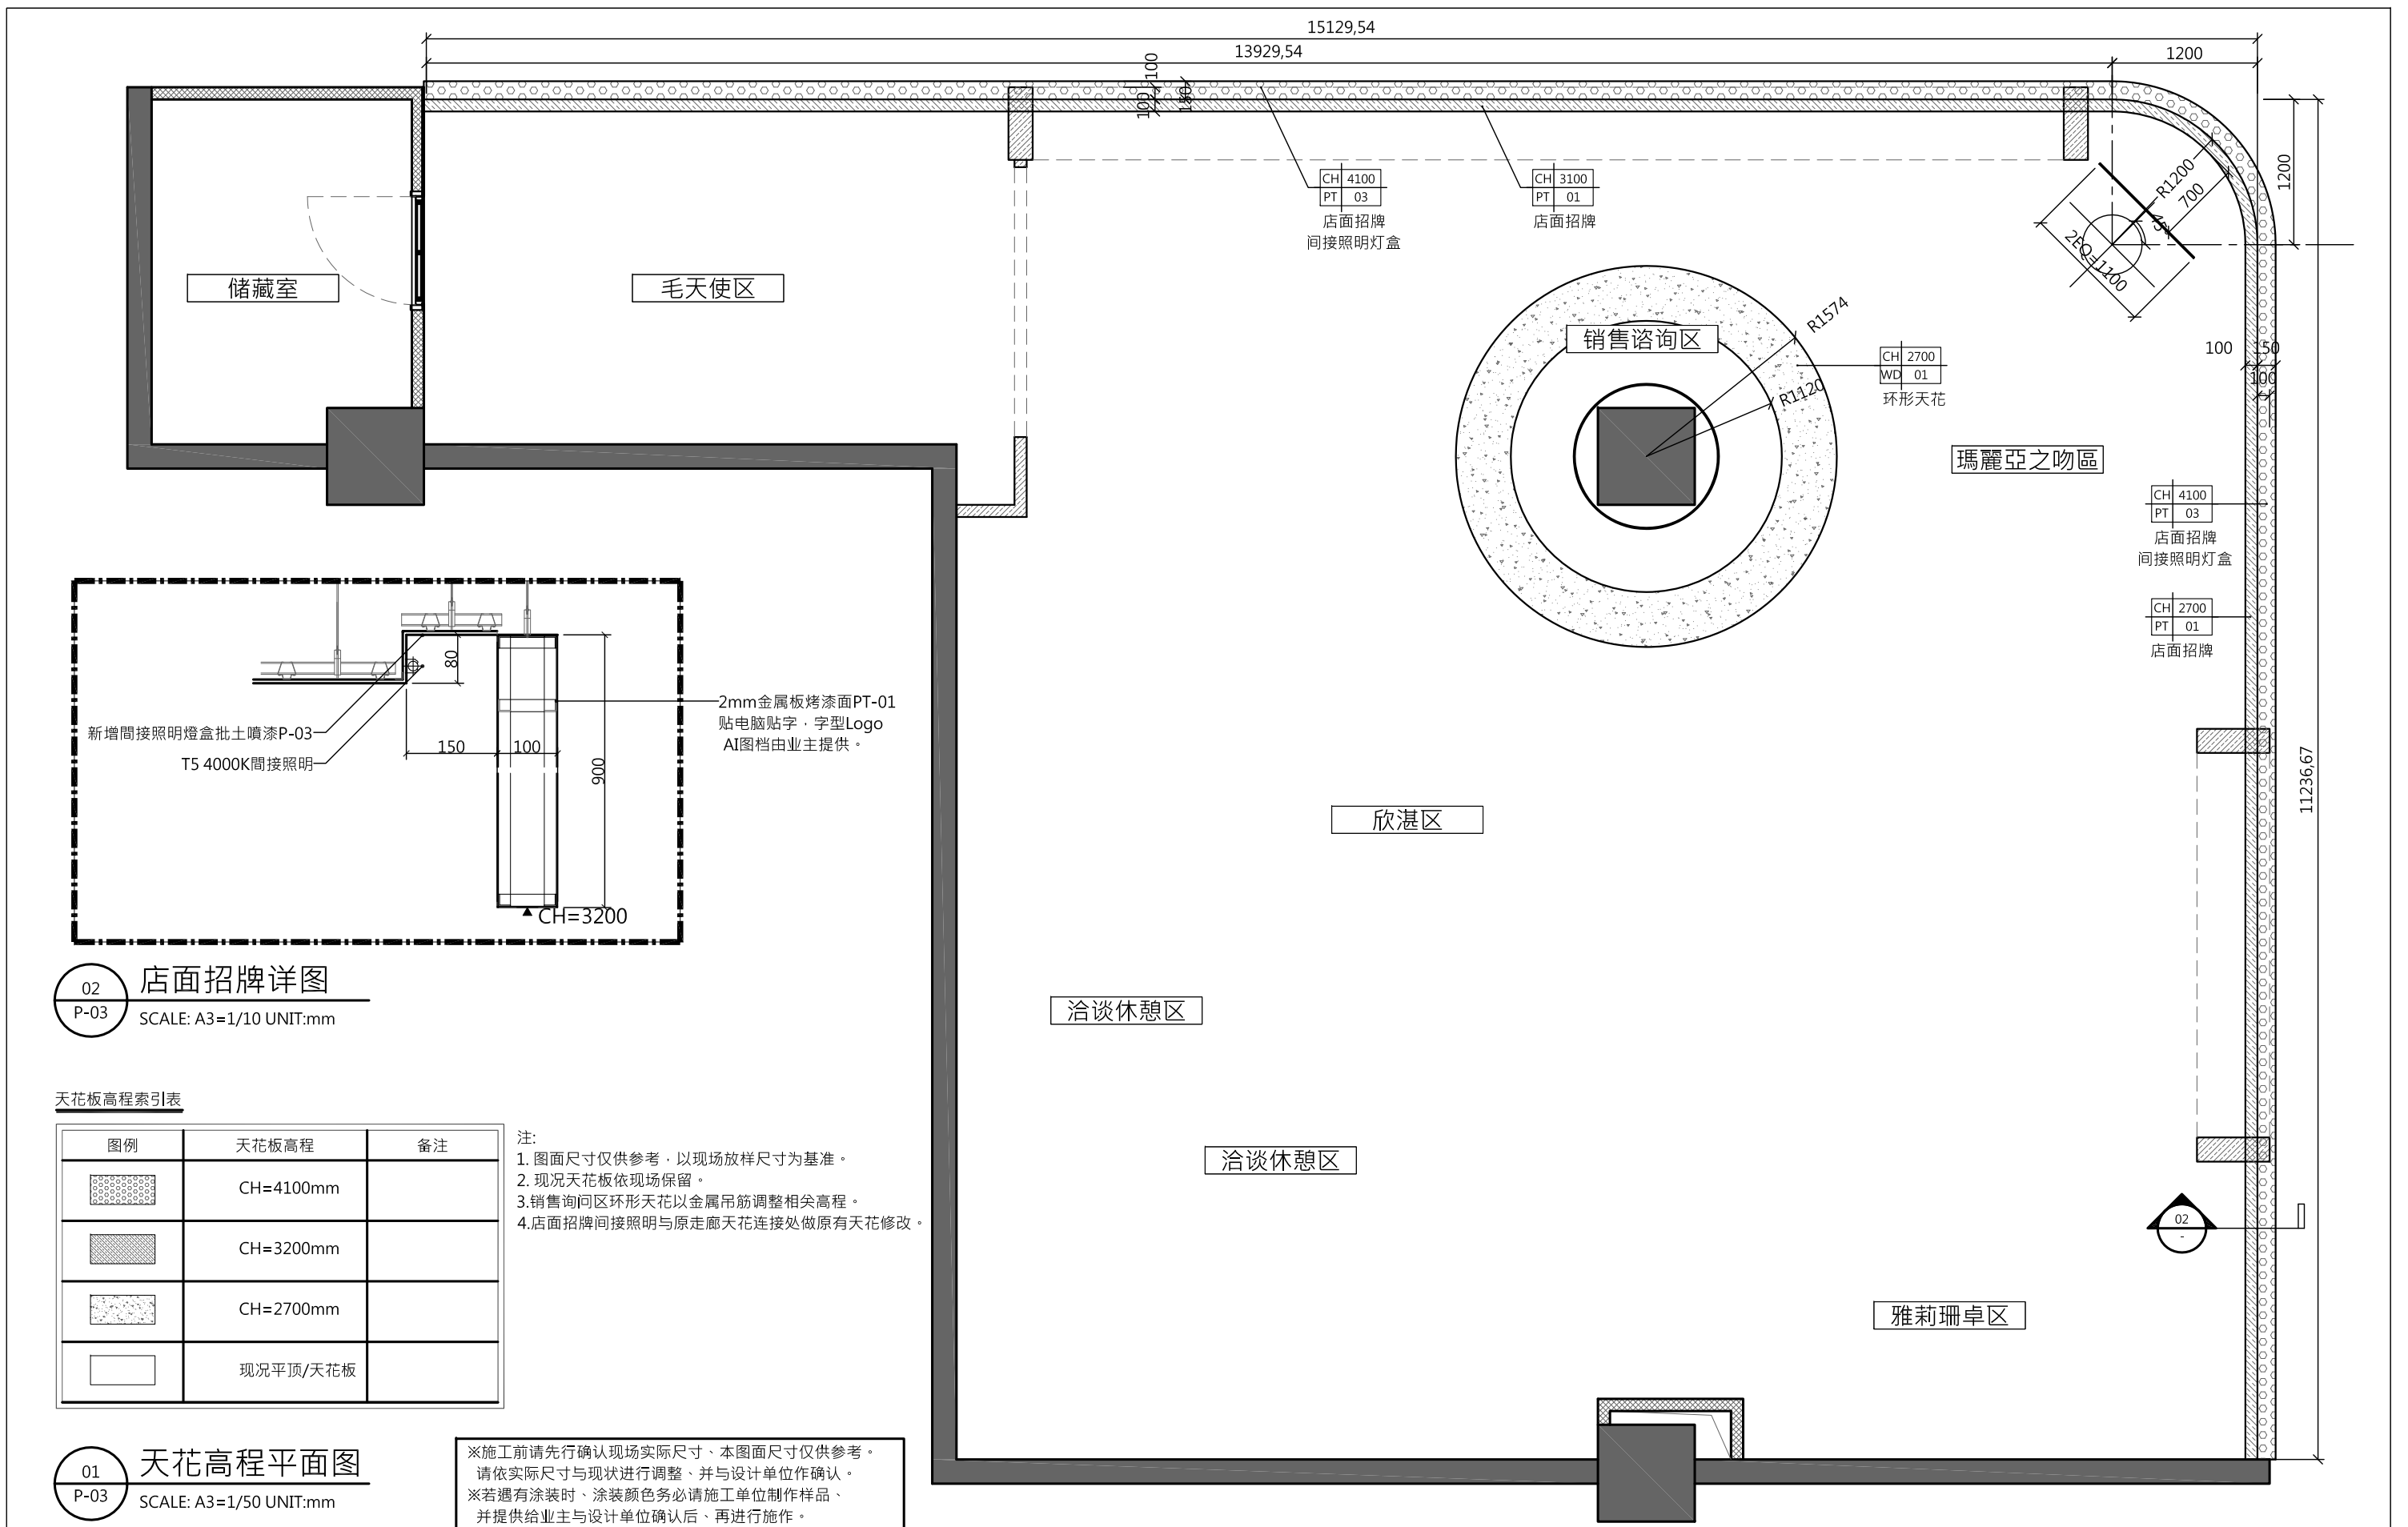

家配/訂製家具编号索引

使用区域	编号	说明	数量
销售咨询区	FA-01	350mm单面DM架	2
	FA-02	多媒体电脑展示台	4
	FA-03	销售柜台	1
玛丽亚之物区	FB-01	W=900mm陈列柜(TYPE-A)	4
	FB-02	W=900mm陈列柜(TYPE-B)	4
雅莉珊卓区	FC-01	订制长凳	2
	FC-01	W=1200mm陈列柜(TYPE-A)	2
	FC-03	W=1200mm陈列柜(TYPE-B)	4
	FC-04	订制展示长桌	1
洽谈休憩区	FD-01	订制长型方几	2
	FD-02	订制U型靠墙沙发	1
欣湛区	FE-01	吧台	2
	FE-02	流理台(上、下柜)	2
	FE-03	W=1200mm陈列柜(TYPE-D)	4
毛天使区	FF-01	W=900mm陈列柜(TYPE-C)	4
	FF-02	订制一字型沙发	1

※施工前请先确认现场实际尺寸、本图面尺寸仅供参考。
 请依实际尺寸与现状进行调整、并与设计单位作确认。
 ※若遇有涂装时、涂装颜色务必请施工单位制作样品、
 并提供给业主与设计单位确认后、再进行施作。

01 平面暨家具配置图
 P-01 SCALE: A3=1/50 UNIT:mm

 川京設計 ChuanJingDesign	修正	日期	说明	核准	业主签认	设计 DESIGNED Alen	核准 APPROVED -	比例 SCALE A1: - A3: 1/50	业务号 JOB NO. A-001	工程名称 PROJECT 富盛丰实业葛洛莉雅旗舰店设计装修案	No dimensions are to be scaled from this drawing. 尺寸请勿直接由图面依比例量取。 Any discrepancies found between this drawing and any other documents should be referred immediately to the consultants. 本图如与他图不一致时，请立即知会设计师。 This drawing should be discarded when superseded by a revised version. 如有修正图，则本图作废。 This drawing is copyright. 本图为版权所有。	图号 DRAWING NO. P-01
	绘图 DRAWN Sean	校对 CHECKED -	单位 UNIT mm	日期 DATE 2016/02/27	图名 DRAWING 平面暨家具配置图	张号 PAGE NO. 07 / 41						

备注 REMARKS 1. 请以现场放样尺寸为准，若与图面尺寸不符，必须知会设计单位。

02 店面招牌详图
P-03 SCALE: A3=1/10 UNIT:mm

天花板高程索引表

图例	天花板高程	备注
	CH=4100mm	
	CH=3200mm	
	CH=2700mm	
	现况平顶/天花板	

注:
 1. 图面尺寸仅供参考, 以现场放样尺寸为基准。
 2. 现况天花板依现场保留。
 3. 销售询问区环形天花以金属吊筋调整相关高程。
 4. 店面招牌间接照明与原走廊天花连接处做原有天花修改。