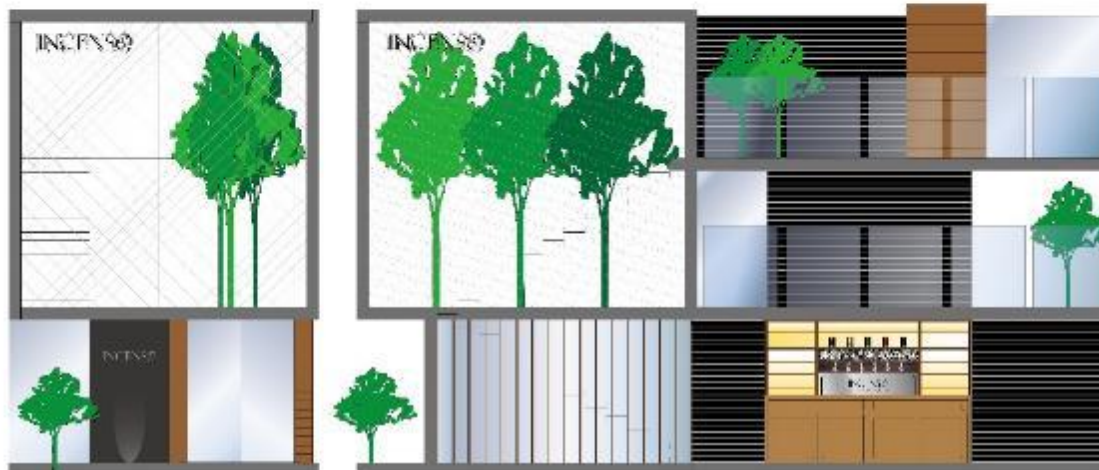

貨櫃屋設計提案

- 樓中空中花園概念
- 環保綠&環保清水模
- INCENSO 咖啡廳提案
- 結合加油站概念館
- 附有小型超市及購物和休閒功能
- 提高社區性便利