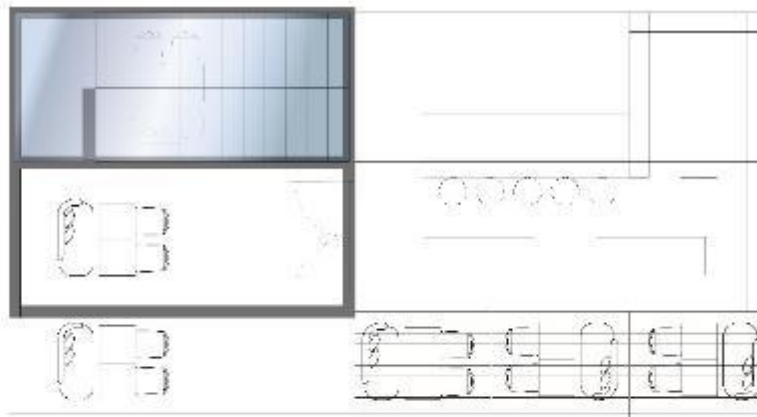

ArtCity

| 三層貨櫃屋組合設計