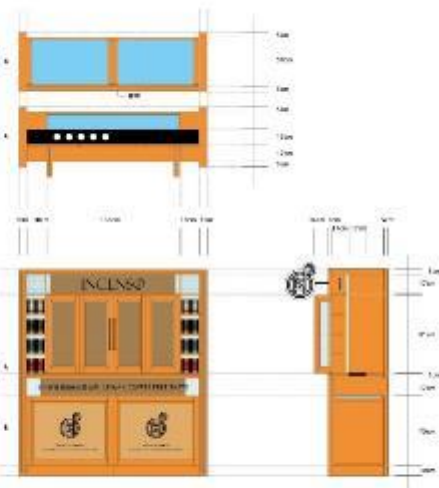

ArtCity

萬達國際有限公司			
行名	地址	電話	分行
香港	香港	00852-215416	香港
廣州	廣州		廣州
廈門	廈門		廈門
南京	南京		南京

C · 活動前制吧檯

其用大量雙層特作西品(裝修品)多層加設燈可實裝

提供1個月內新解銀屏
即是正純子才應看輪式放現引實裝

同時可發在試飲二級活動, 實裝層層由其機實研實
三層目的吸引實裝輸入球裝, 造出印機外深層裝才學
應試急應流量的目的。

另外有一安全台備實裝品實裝水而都供到實

| INCENSO 精品咖啡店
附件 - 大地精華專案企畫書

- 2017 南港咖啡世界展
- 大地精華咖啡機台設計
 - 大地精華咖啡吧窗口設計
 - 店面規劃
 1. 店中店手搖窗口
 2. 店內機台使用
 3. 咖啡精品店規劃

品牌架構
CIS設計
產品手冊
包裝設計
產品研發
咖啡貿易
設備研發

ArtCity

萬達國際有限公司			
行名	地址	電話	分行
香港	香港	00852-215416	香港
廣州	廣州		廣州
廈門	廈門		廈門
南京	南京		南京