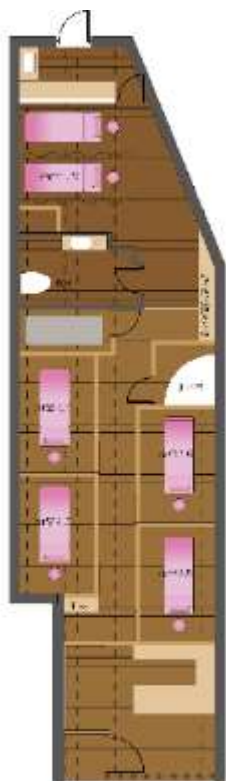

Jufeya

質菲雅

INTERNATIONAL BEAUTY GROUP
WWW.JUFEYA.COM.TW