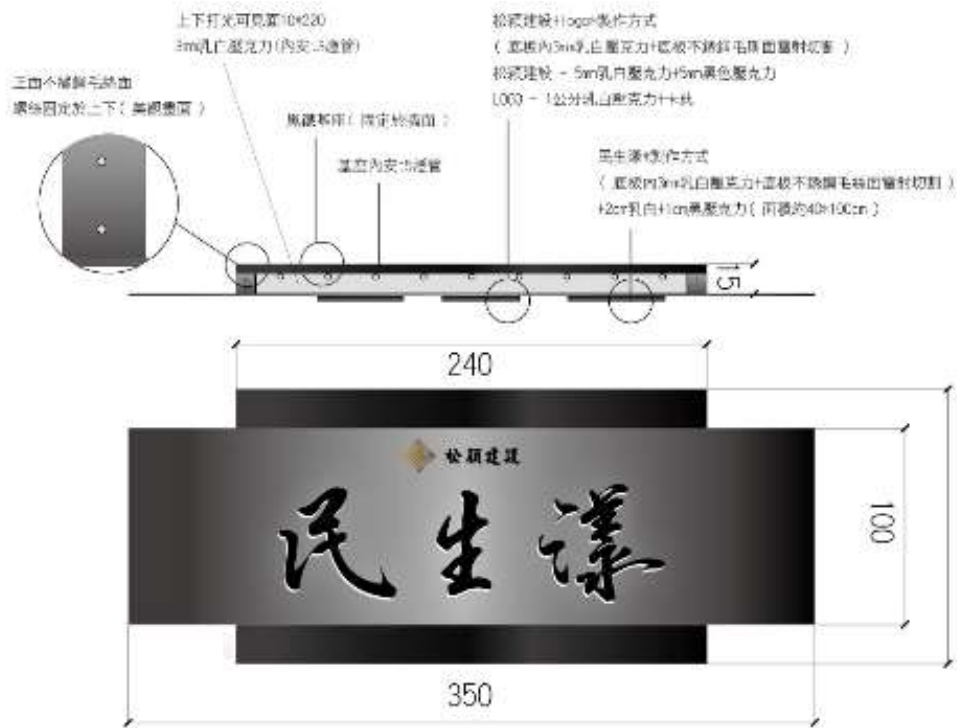

ArtCity

| 松穎建設

協取廣告擔任設計師

CIS DESIGN
廣告招牌 DESIGN

02-21279800
台北市大安區仁愛路四段413-1號 1F