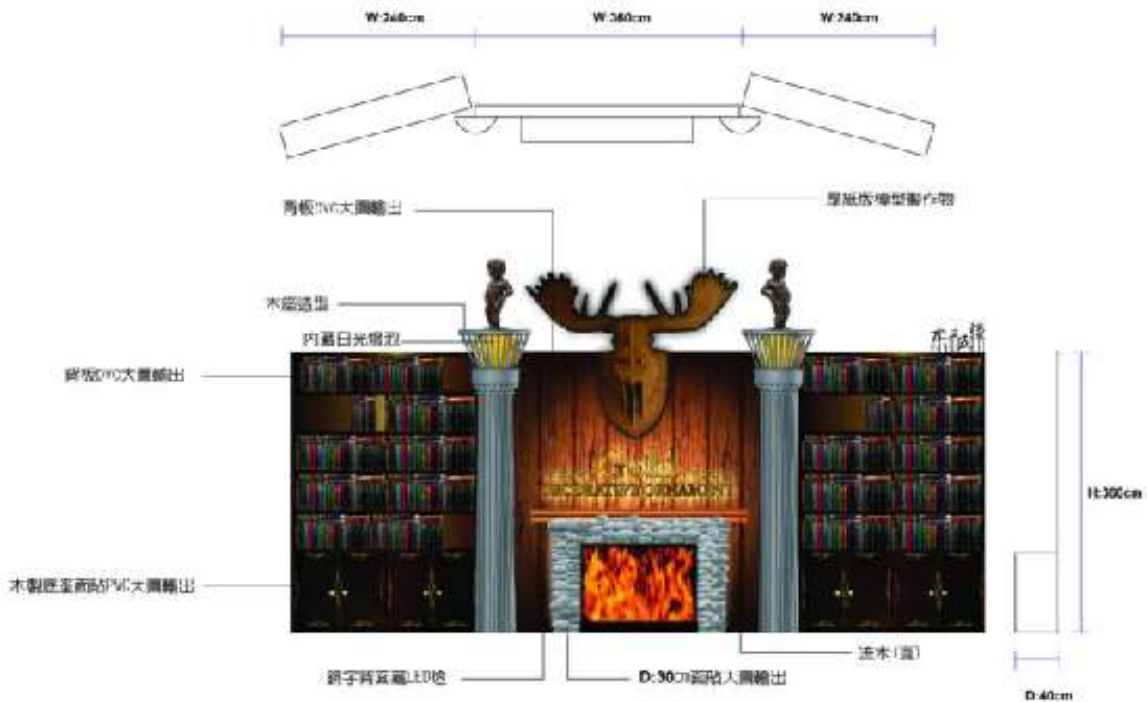

ArtCity

| 阿里山 - 美麗亞山莊

CIS DESIGN

位於阿里山

| 節目背板製作設計

電視台攝影棚節目背板製作
 成本控制
 結構設計
 效果設計
 發包監製

BACKDROP DESIGN

胡同 十萬好禮