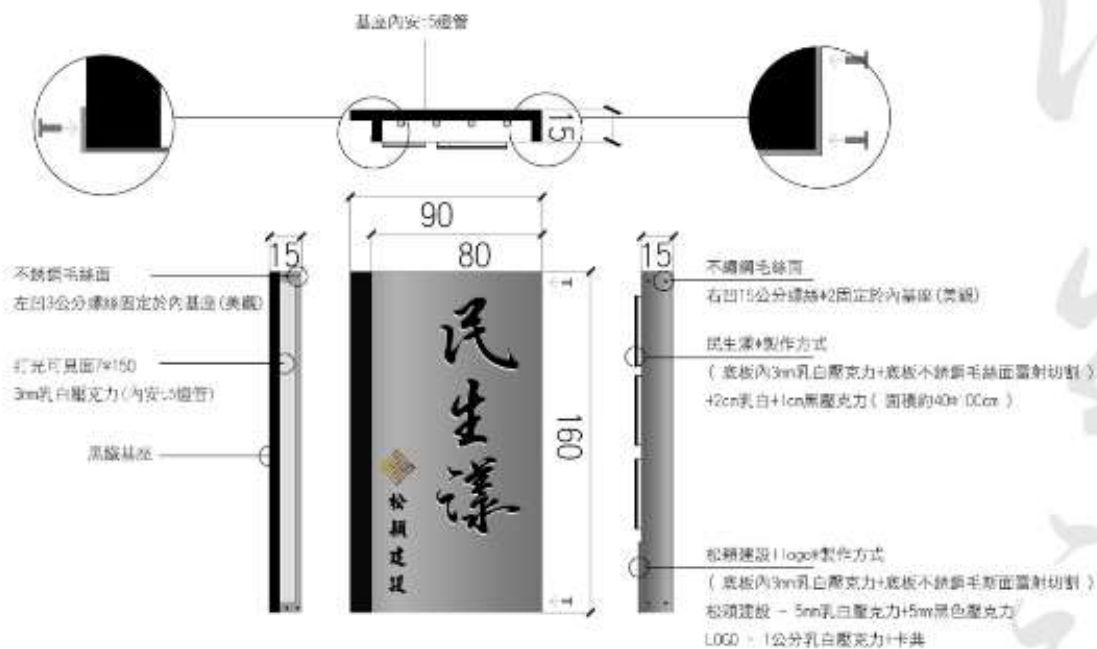

PineCrest Contrustion Co

ArtCity

| 松穎建設

協取廣告擔任設計師

CIS DESIGN
廣告招牌 DESIGN

02-21279800
台北市大安區仁愛路四段413-1號 1F

ArtCity

| 松穎建設