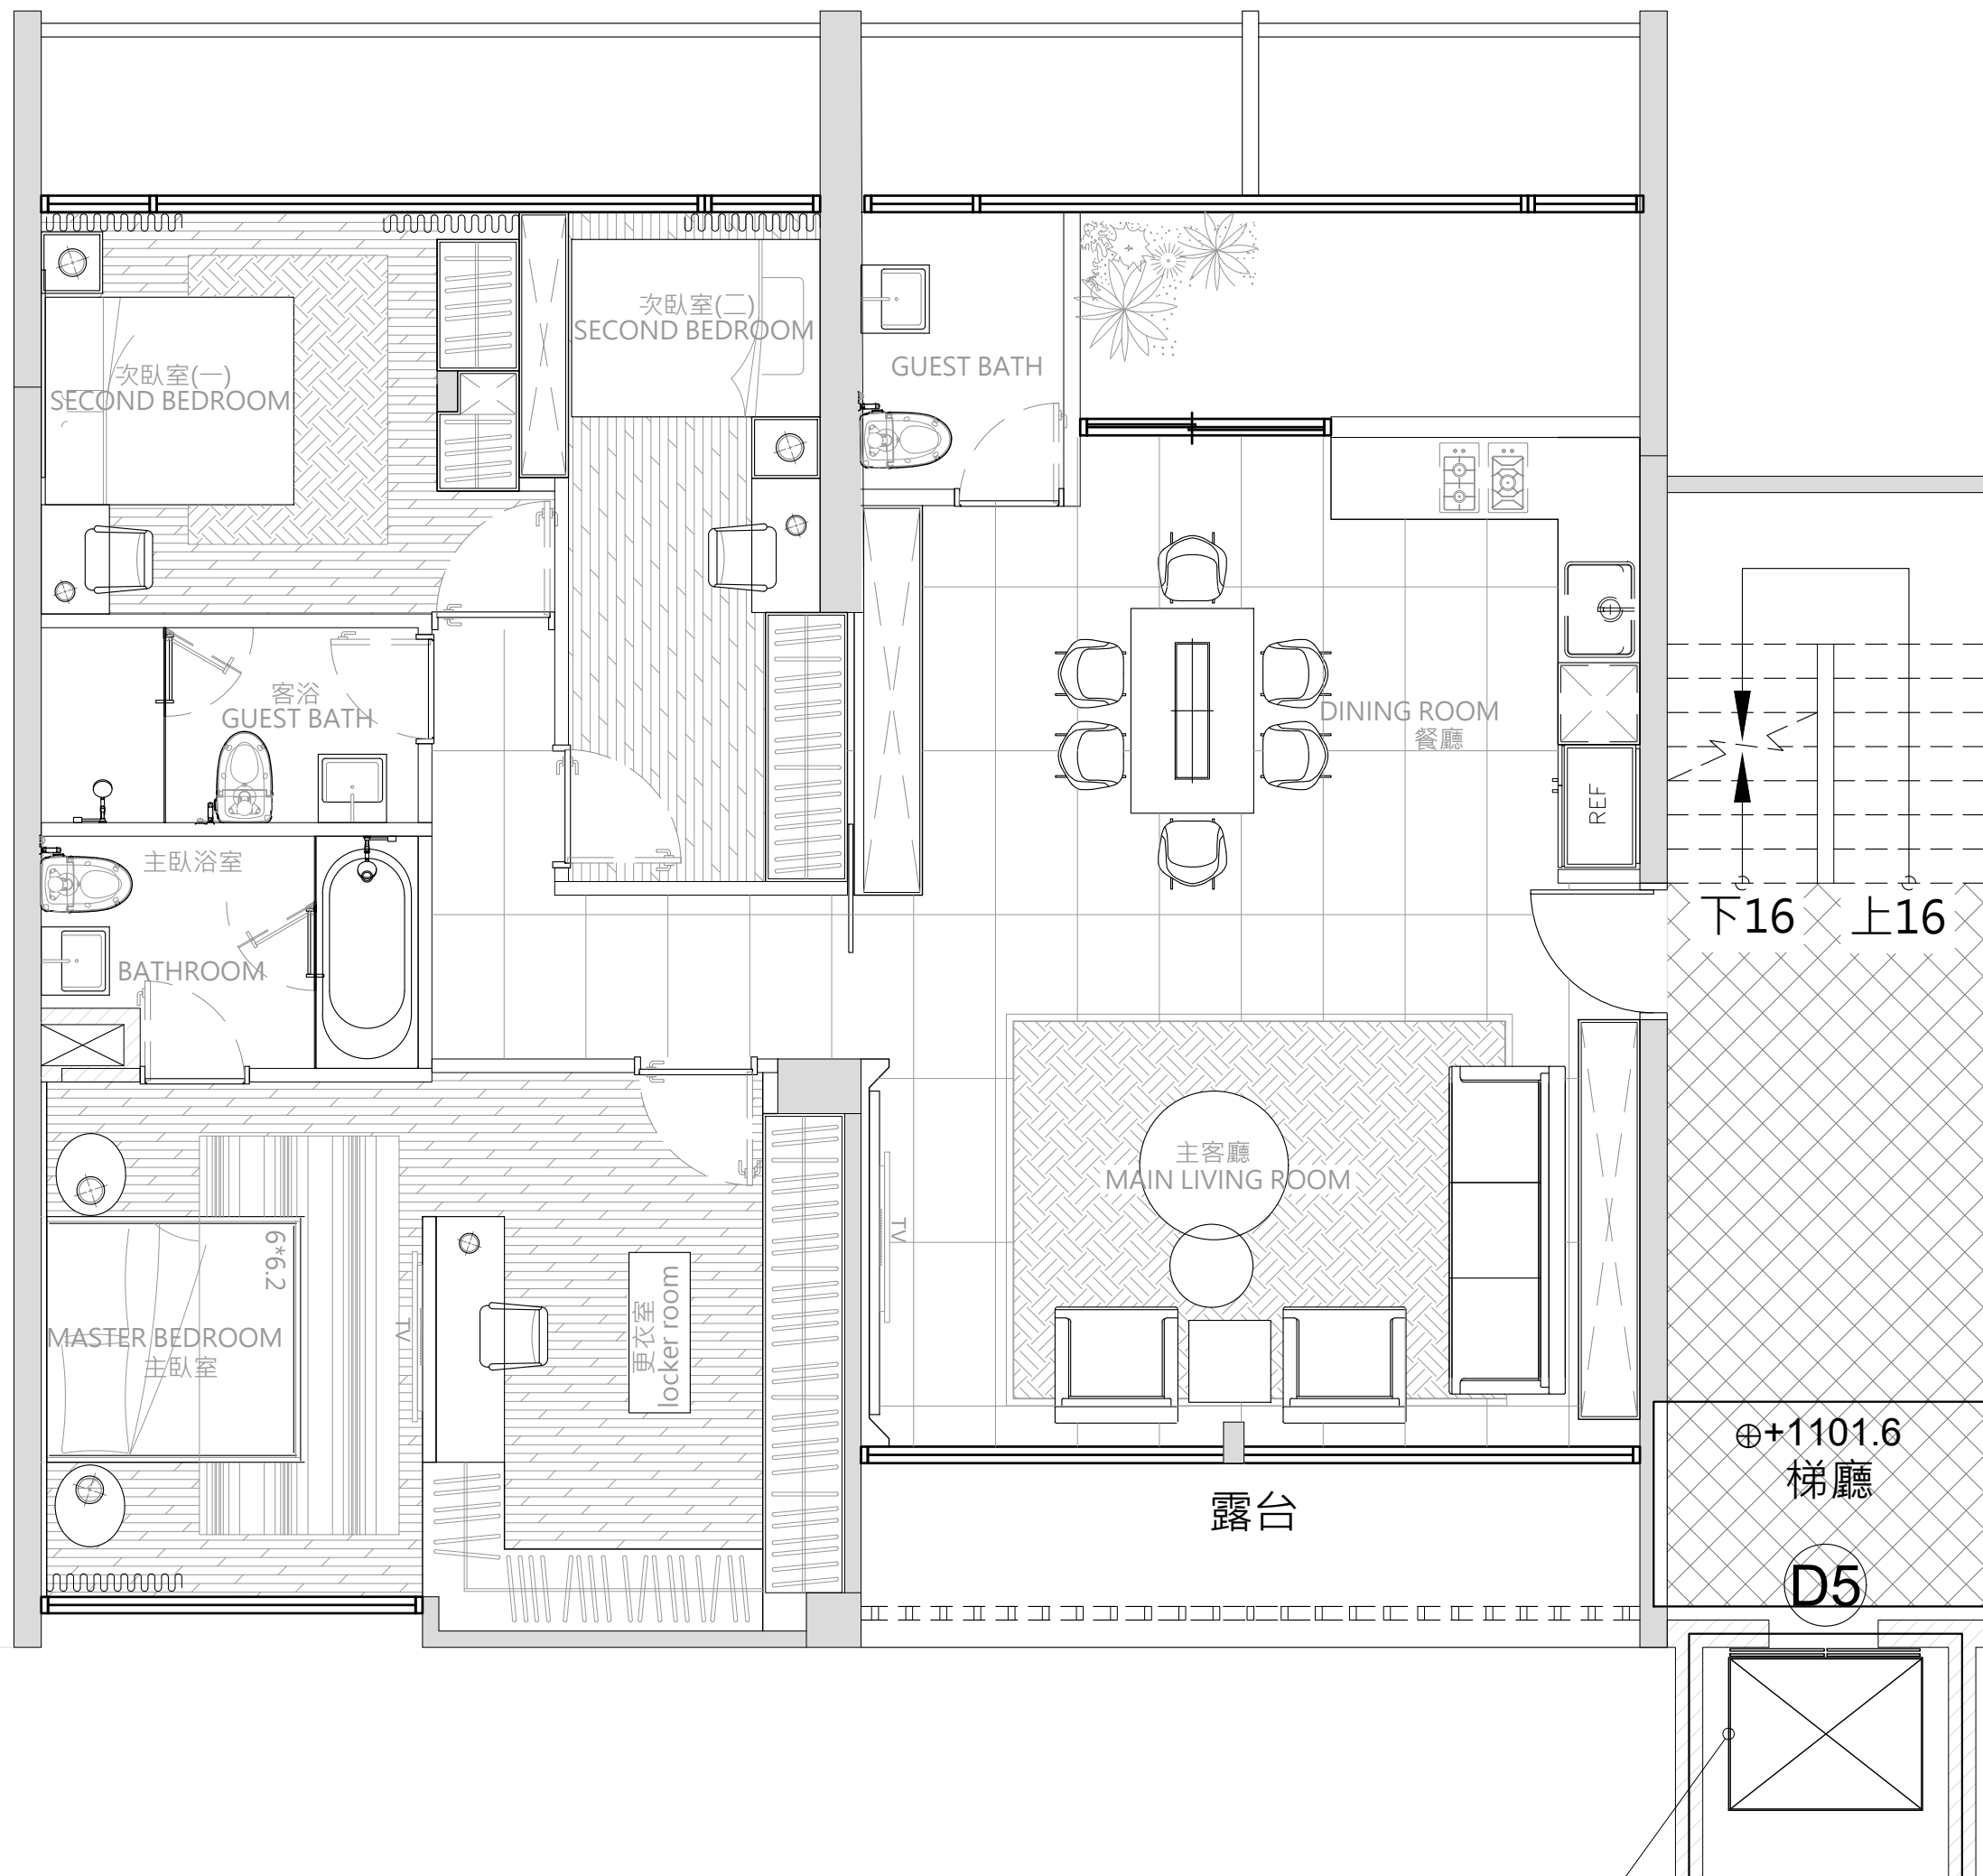

王韋

室內裝修設計工作室
W.W Interior Design Co.

台北市康定路 277 巷 9 號

0988-150 177
adl40411025@yahoo.com.tw

工程名稱 PROJECT

明耀文林路蔡宅

圖名 AREA

三層一 平面配置圖

比例 SCALE

1:50/mm

日期 DATE

總監 DIRECTOR

設計師 DESIGNER

圖號 DWG.NO.

P-01

張號 SHEET.NO.

02

單位 UNIT

簽認 SIGN

197
197
20