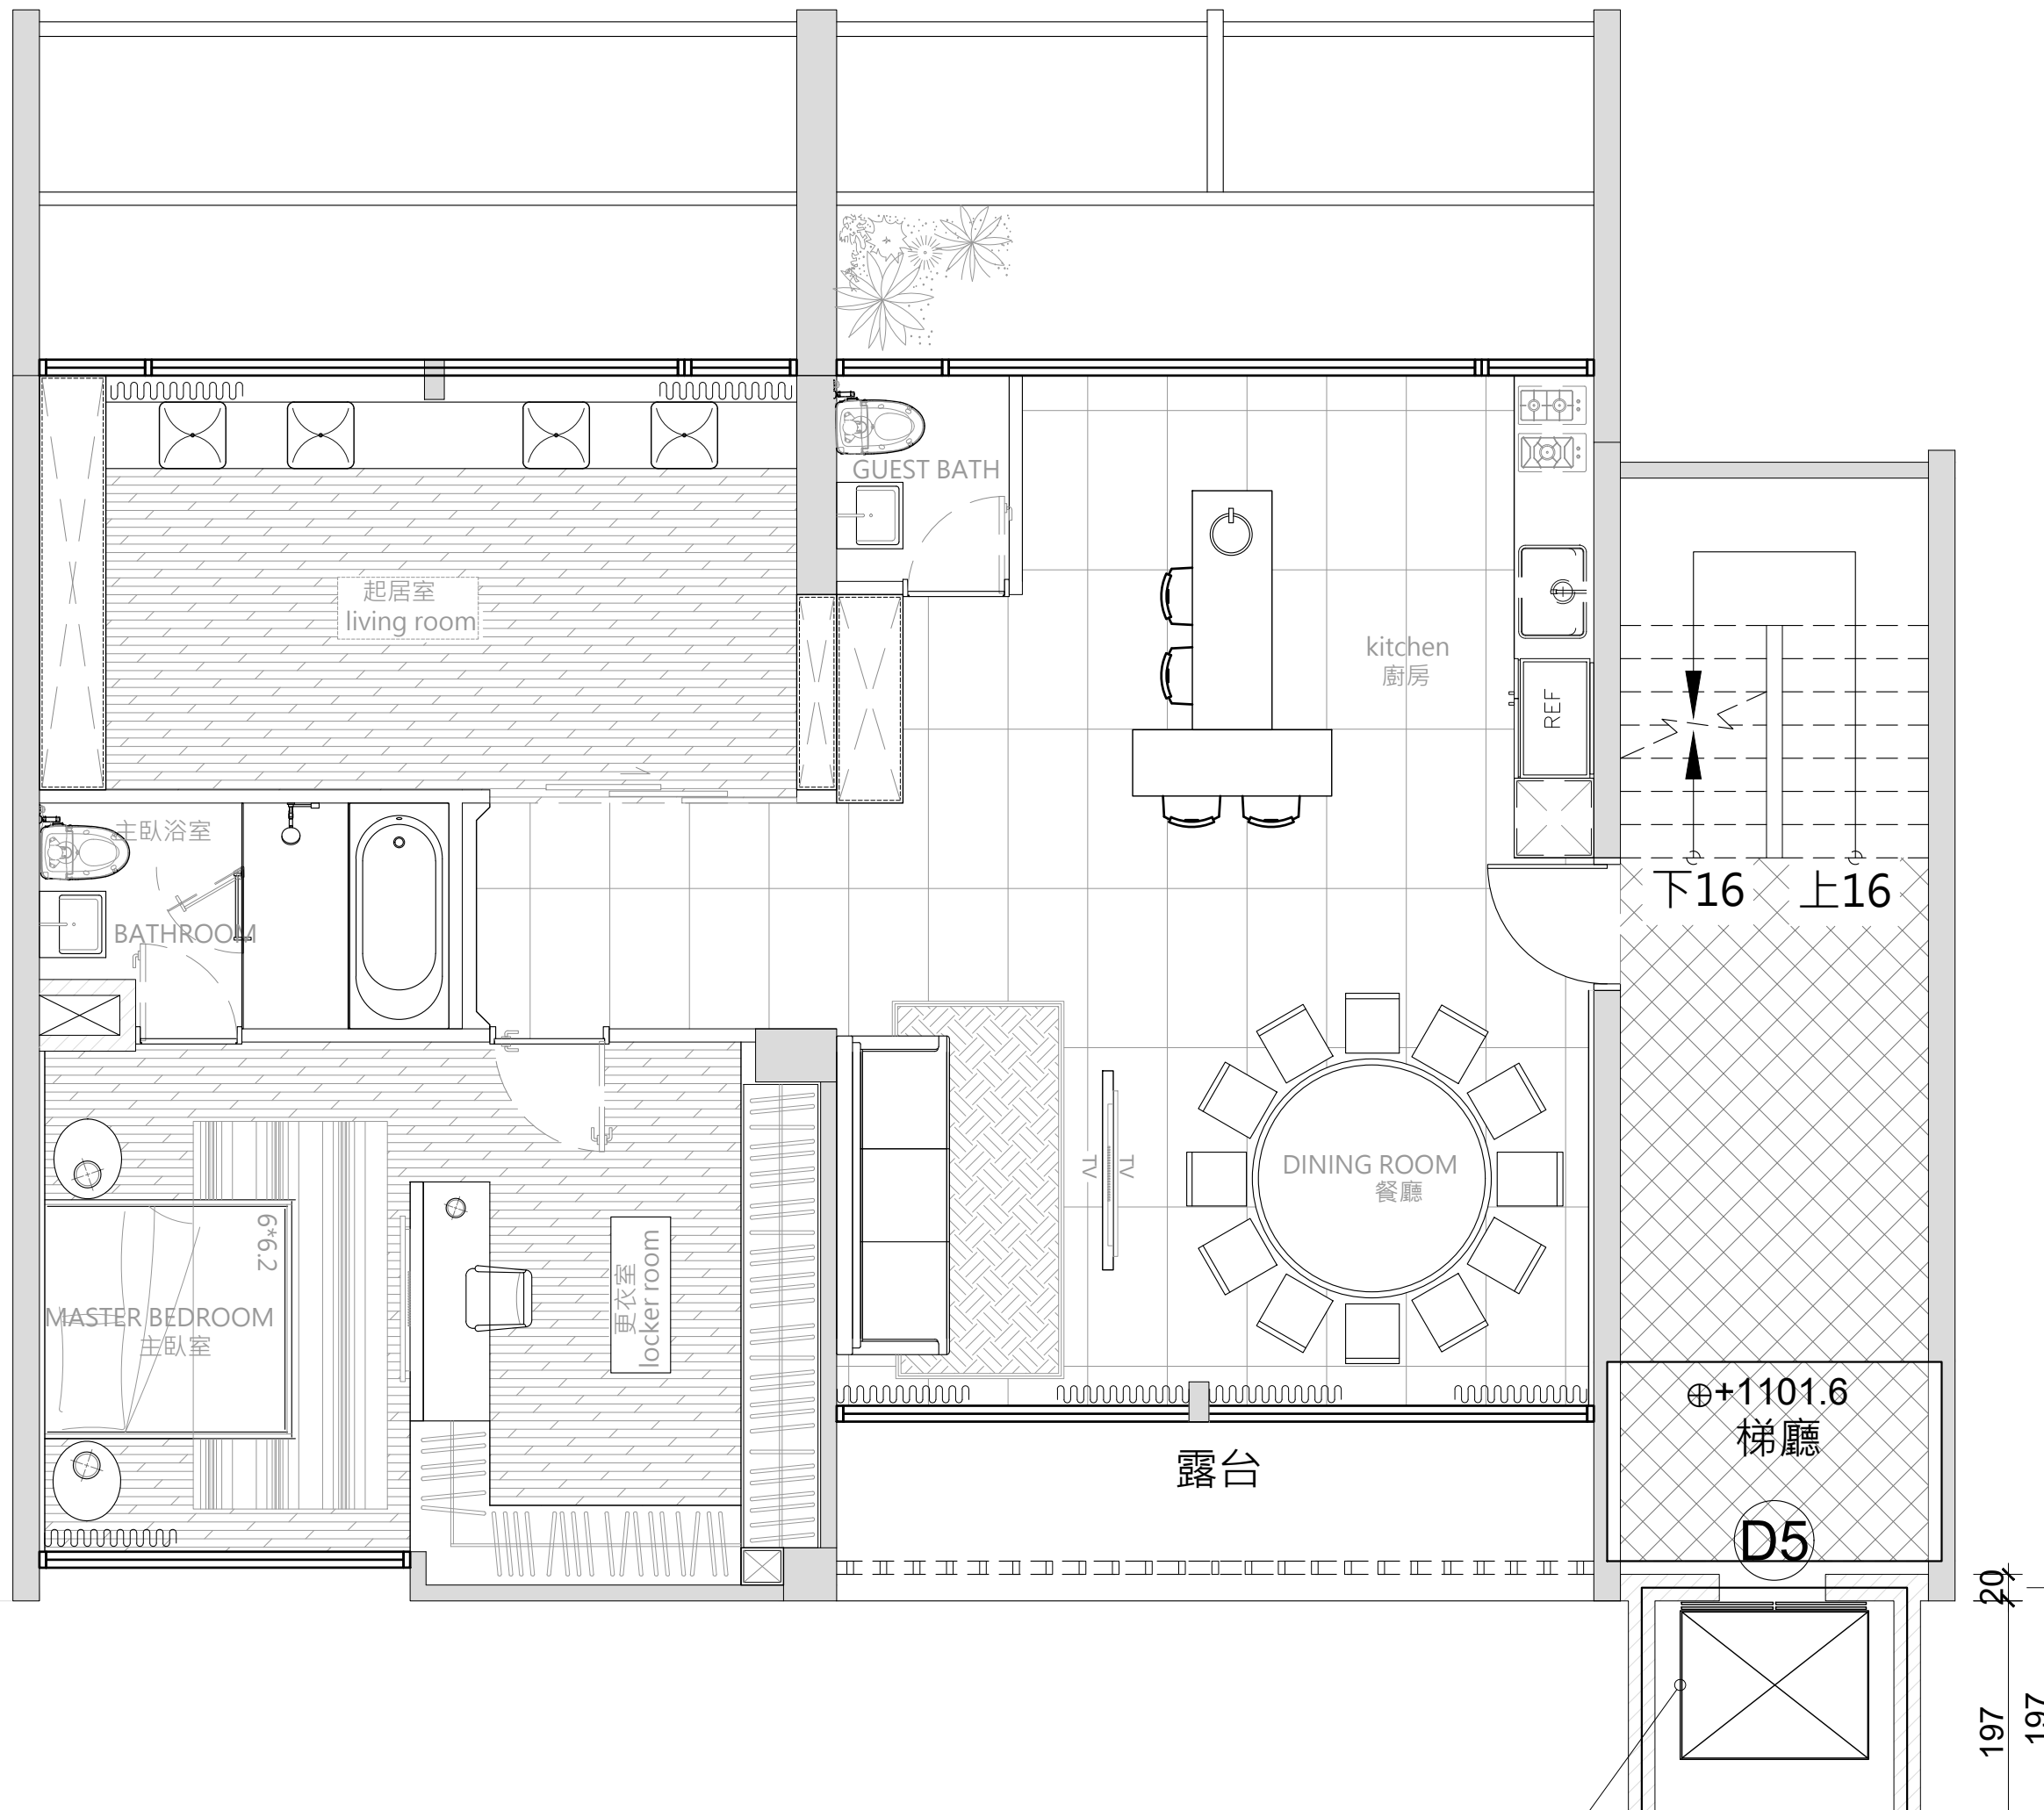

王韋

室內裝修設計工作室
W.W Interior Design Co.

台北市康定路 277 巷 9 號

0988-150 177
adl40411025@yahoo.com.tw

工程名稱 PROJECT

明耀文林路蔡宅

圖名 AREA

四層一 平面配置圖

比例 SCALE

1:50/mm

日期 DATE

總監 DIRECTOR

設計師 DESIGNER

圖號 DWG.NO.

P-01

張號 SHEET.NO.

02

單位 UNIT

簽認 SIGN

197
197