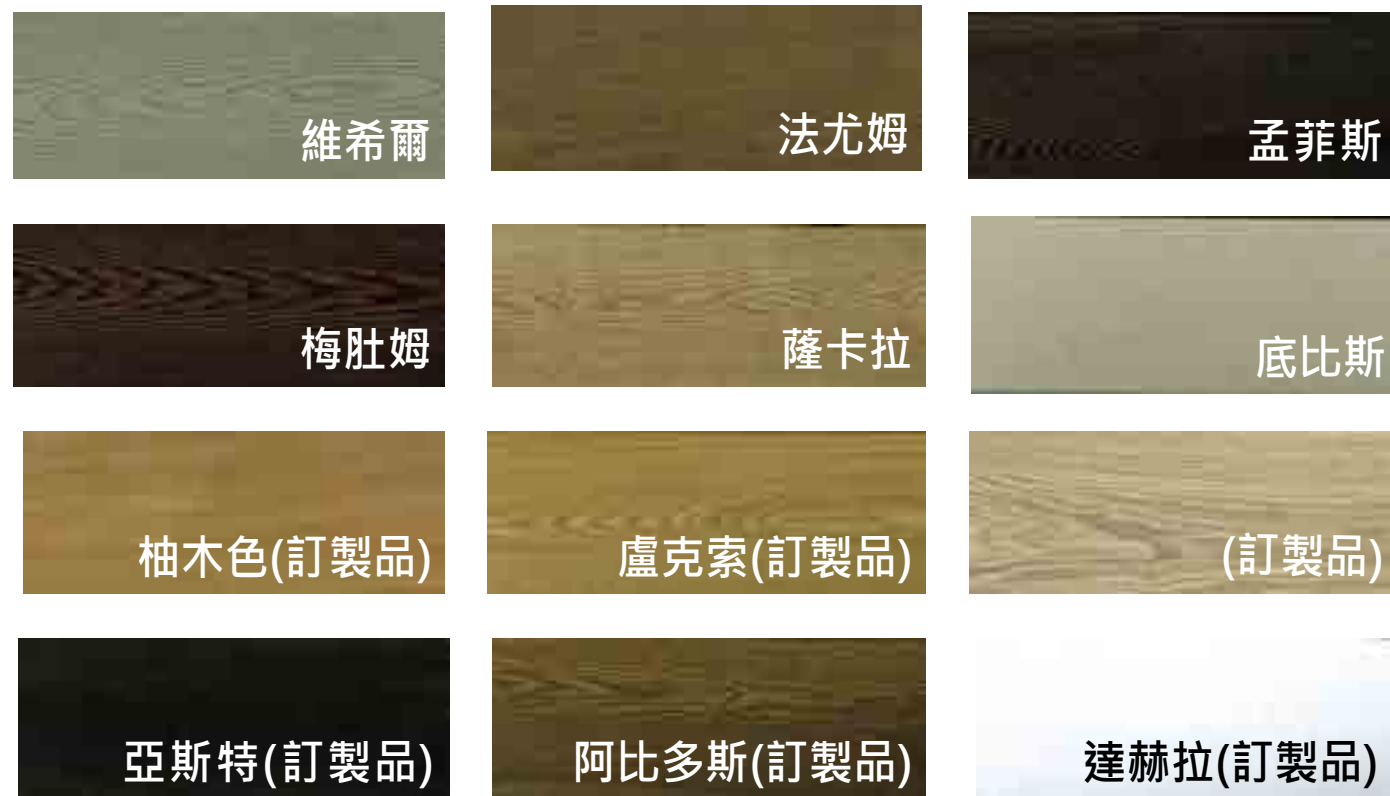

6.4 寸 300 條 E0 古埃及系列