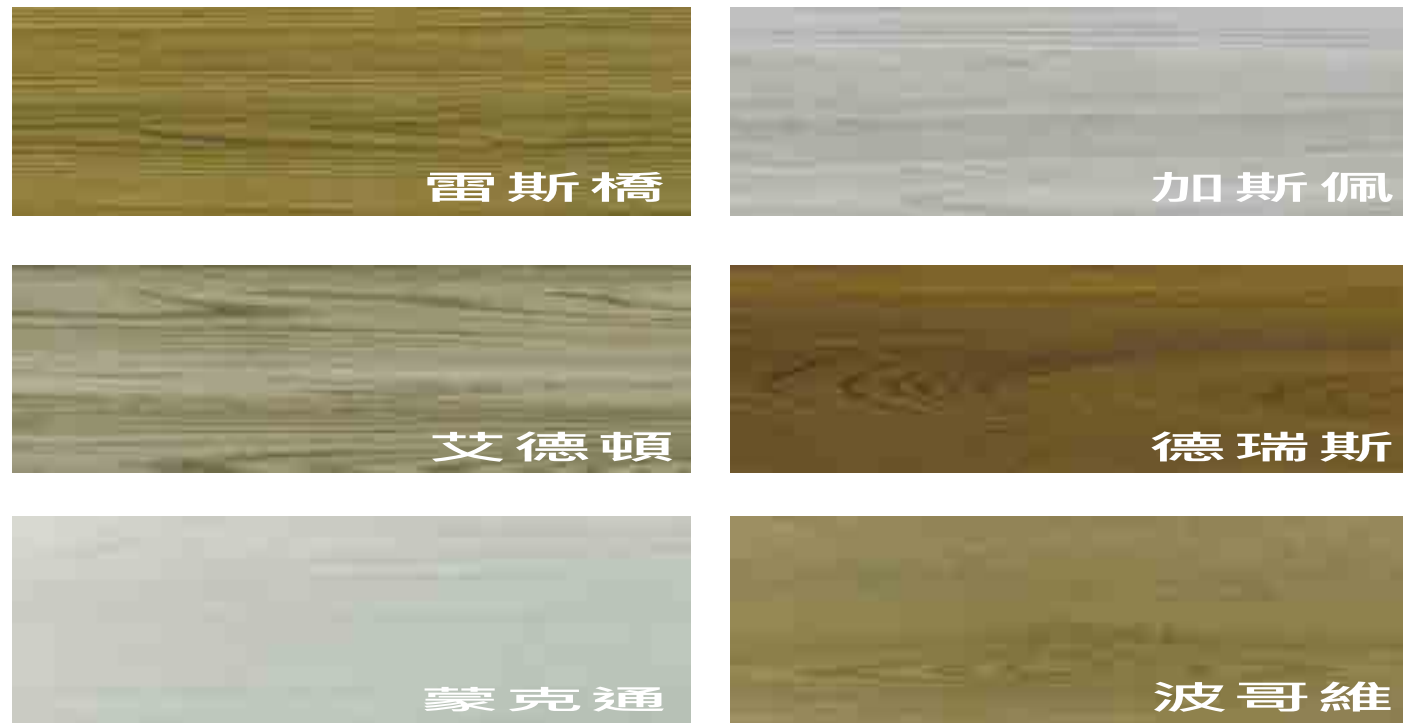

超耐磨 -6.4 寸北美橡木系列