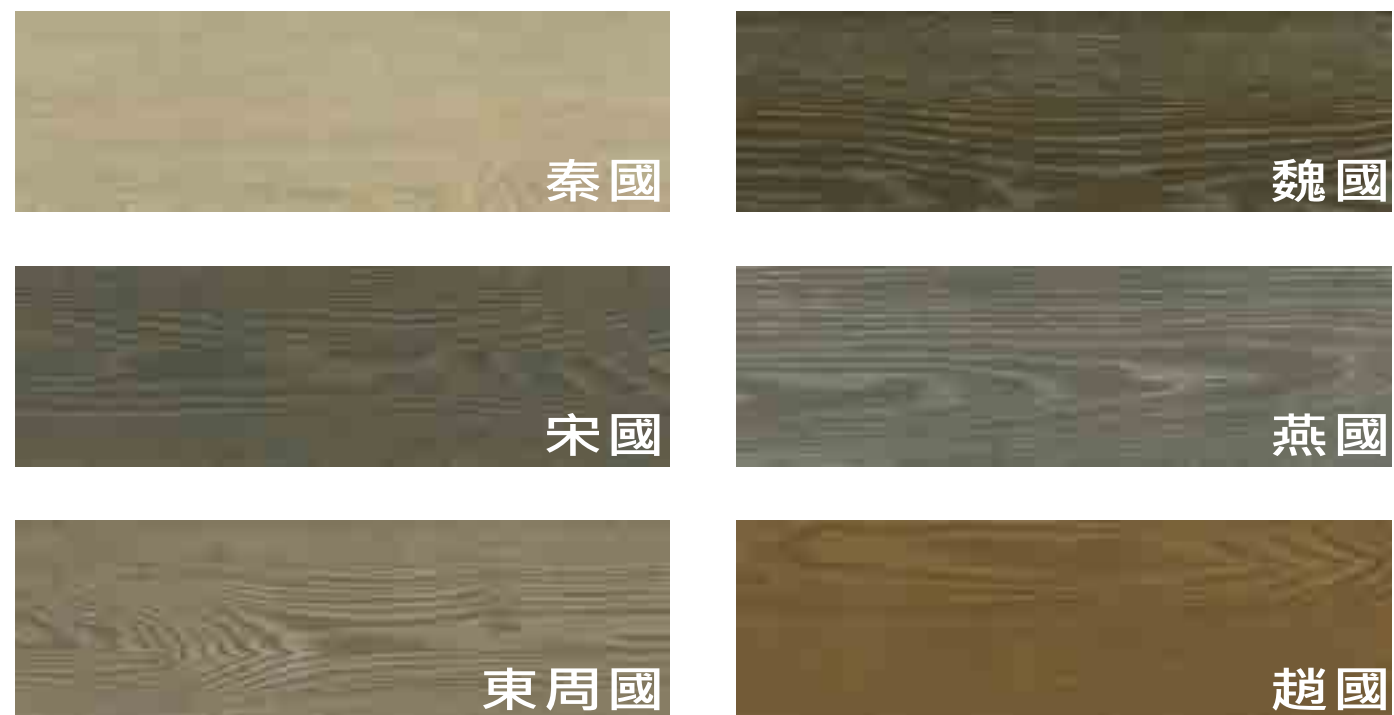

6 寸 300 條 F1 戰國系列