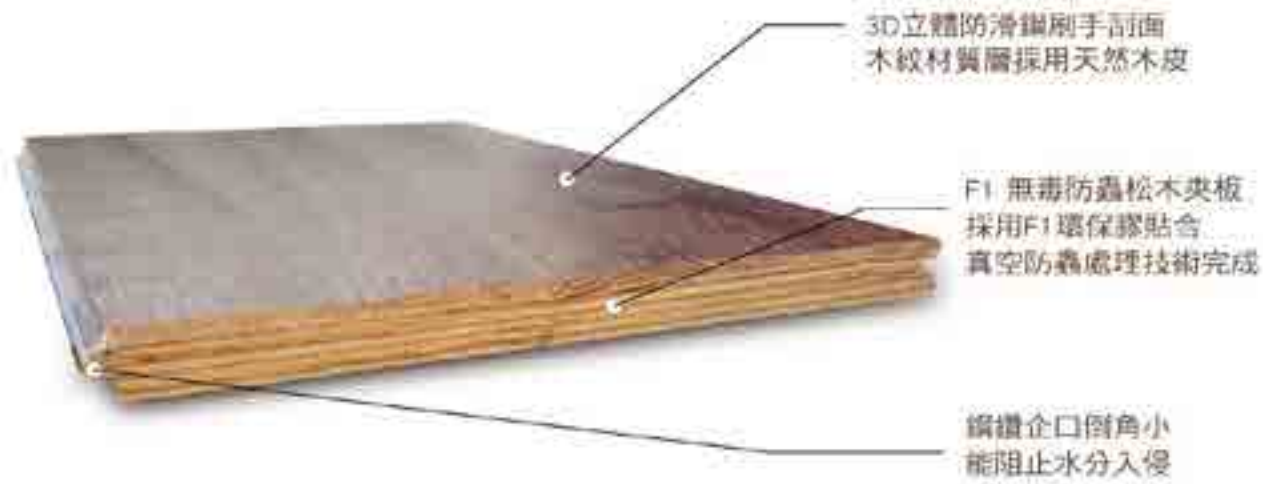

## 超耐磨 -6.4 寸哈布斯晶雕系列

胡安娜

帕維亞

西斯吉

布雷希

卡洛斯

菲利浦

色澤變化多端，擁有時尚、簡約、浪漫、創新、復古、奢華、尊貴華麗，是設計師表現作品的最佳元素。