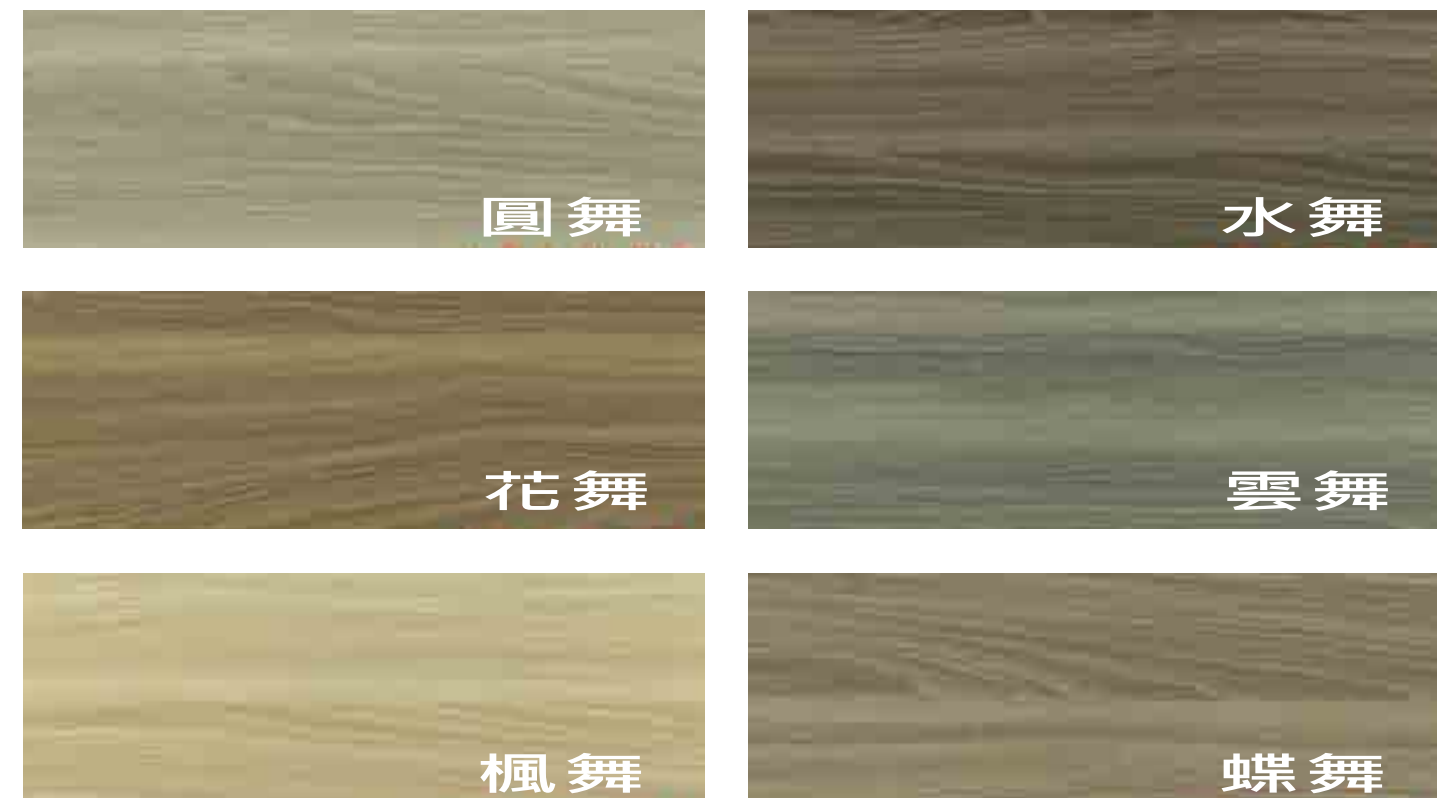

超耐磨 -6.4 寸沐舞鋼刷系列