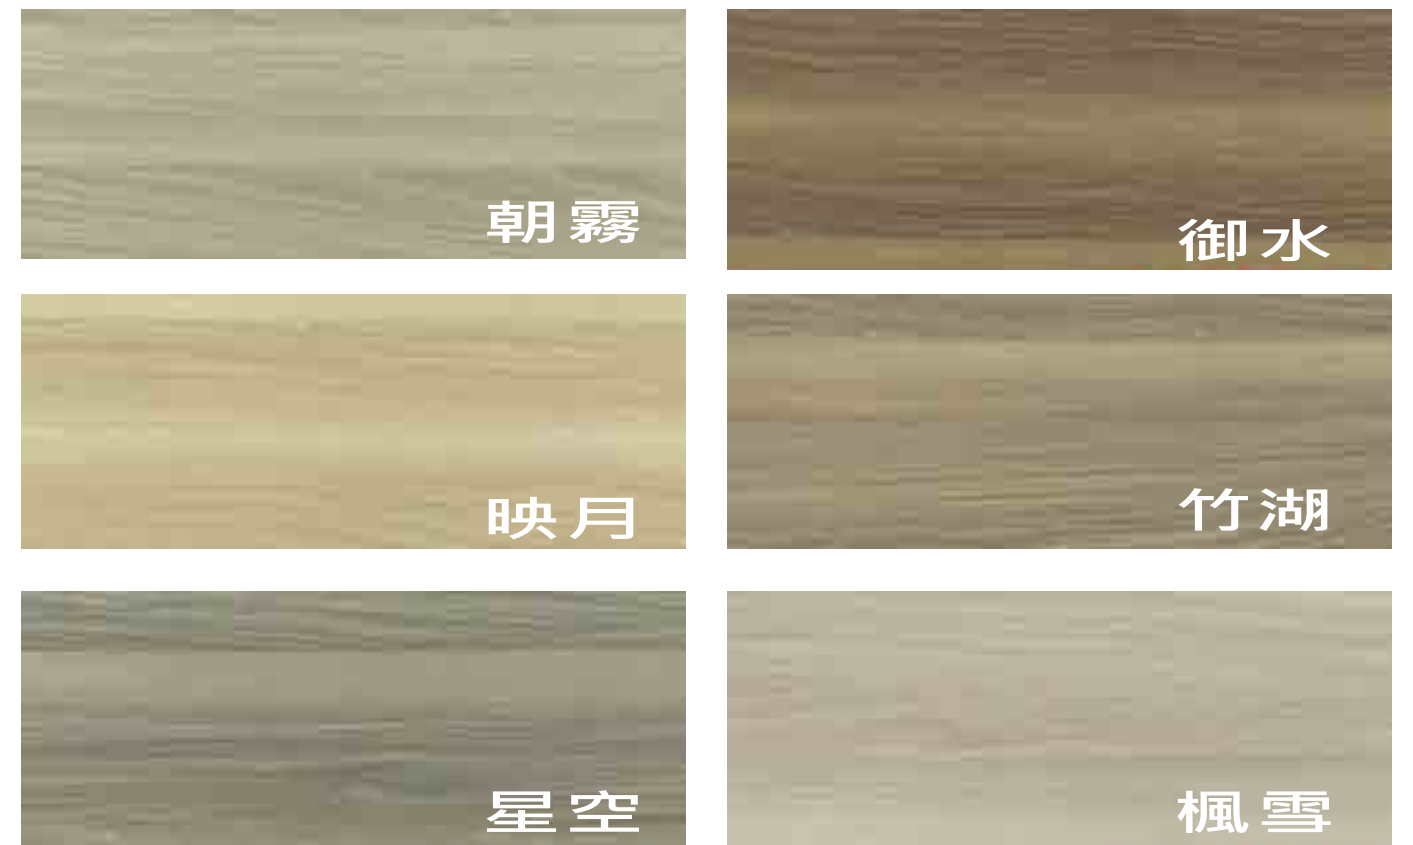

超耐磨 -6.4 吋 LV 米洛克系列