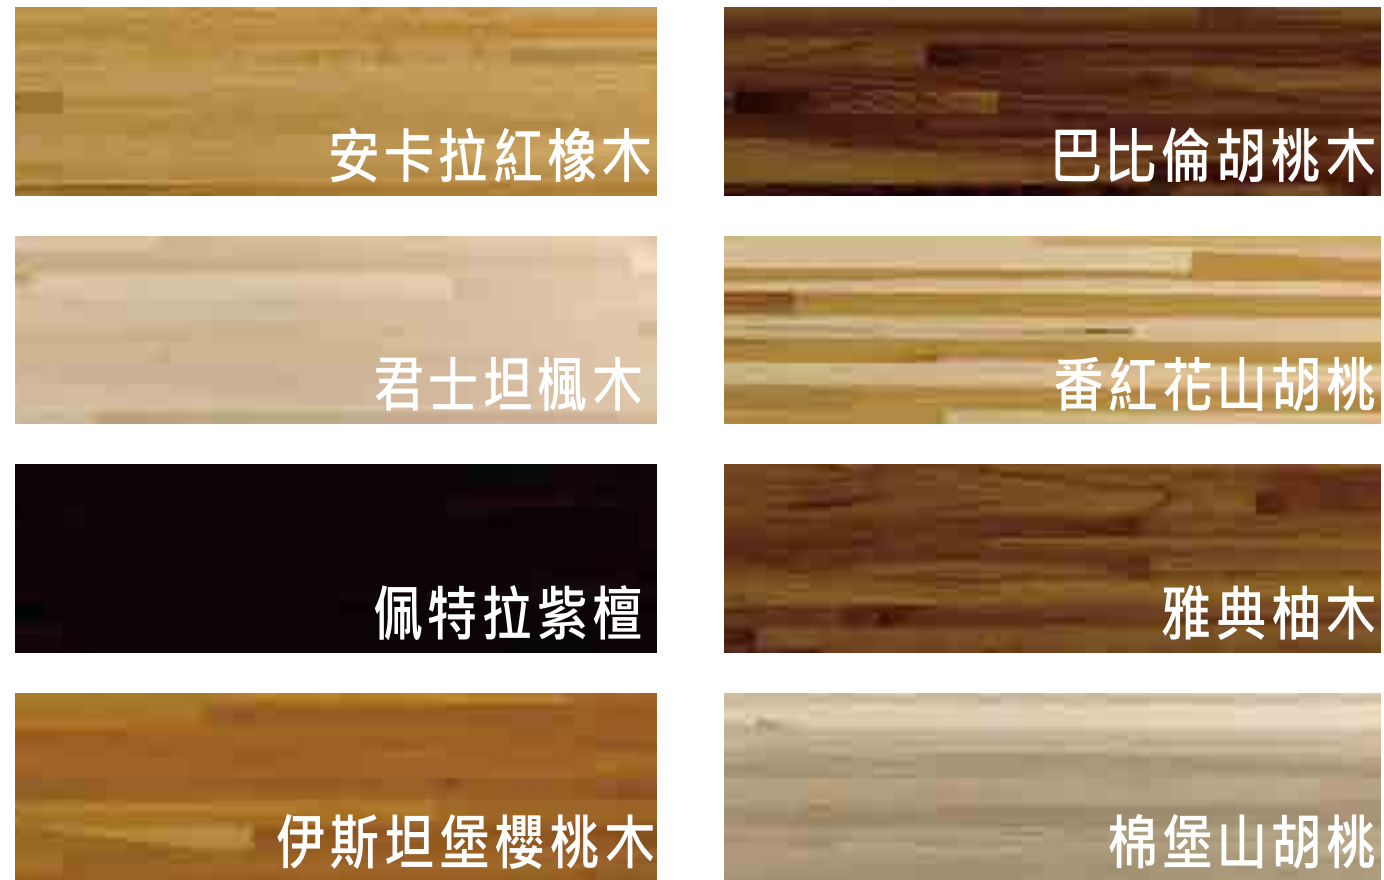

6 寸 300 條 E1 神秘中東系列