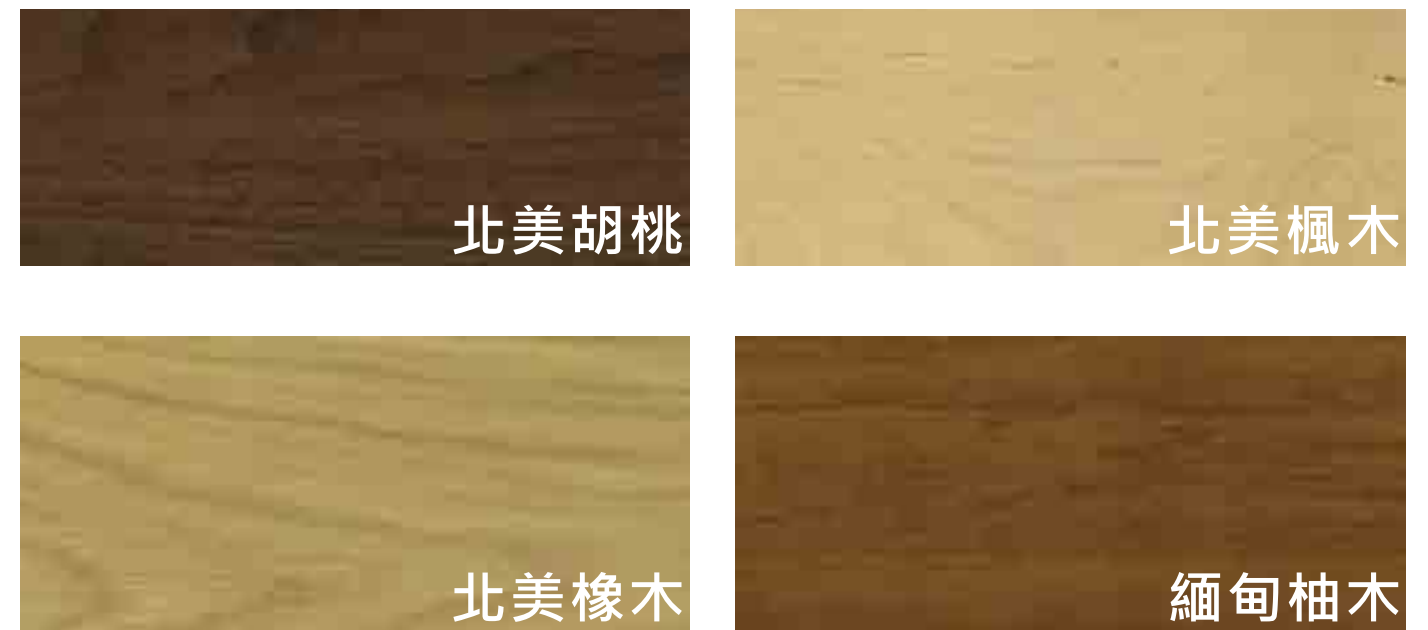

6 寸 F1 綠建材平面系列