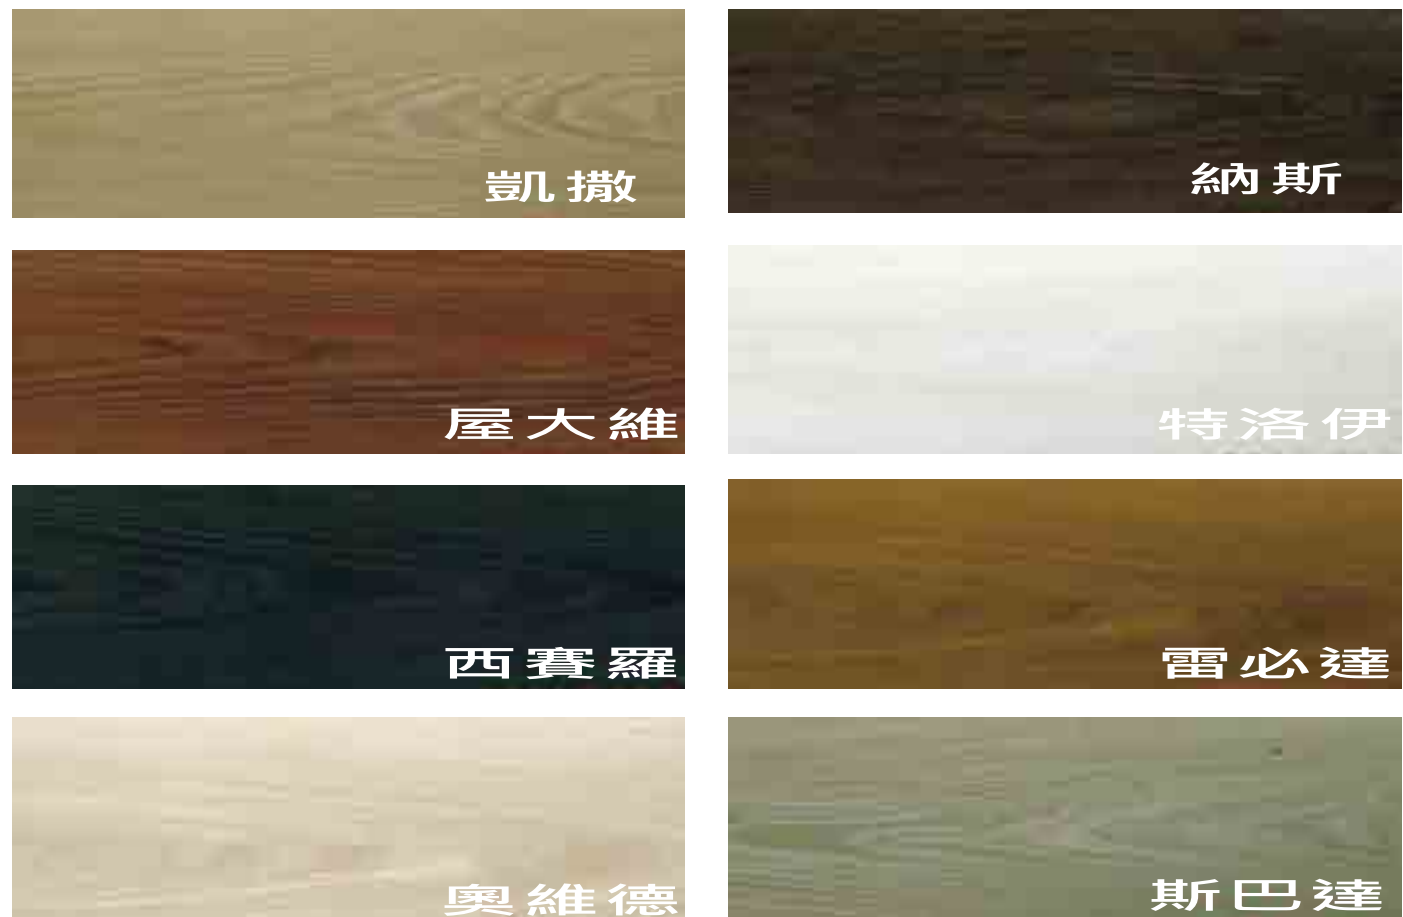

超耐磨 -6.4 寸古羅馬同步系列