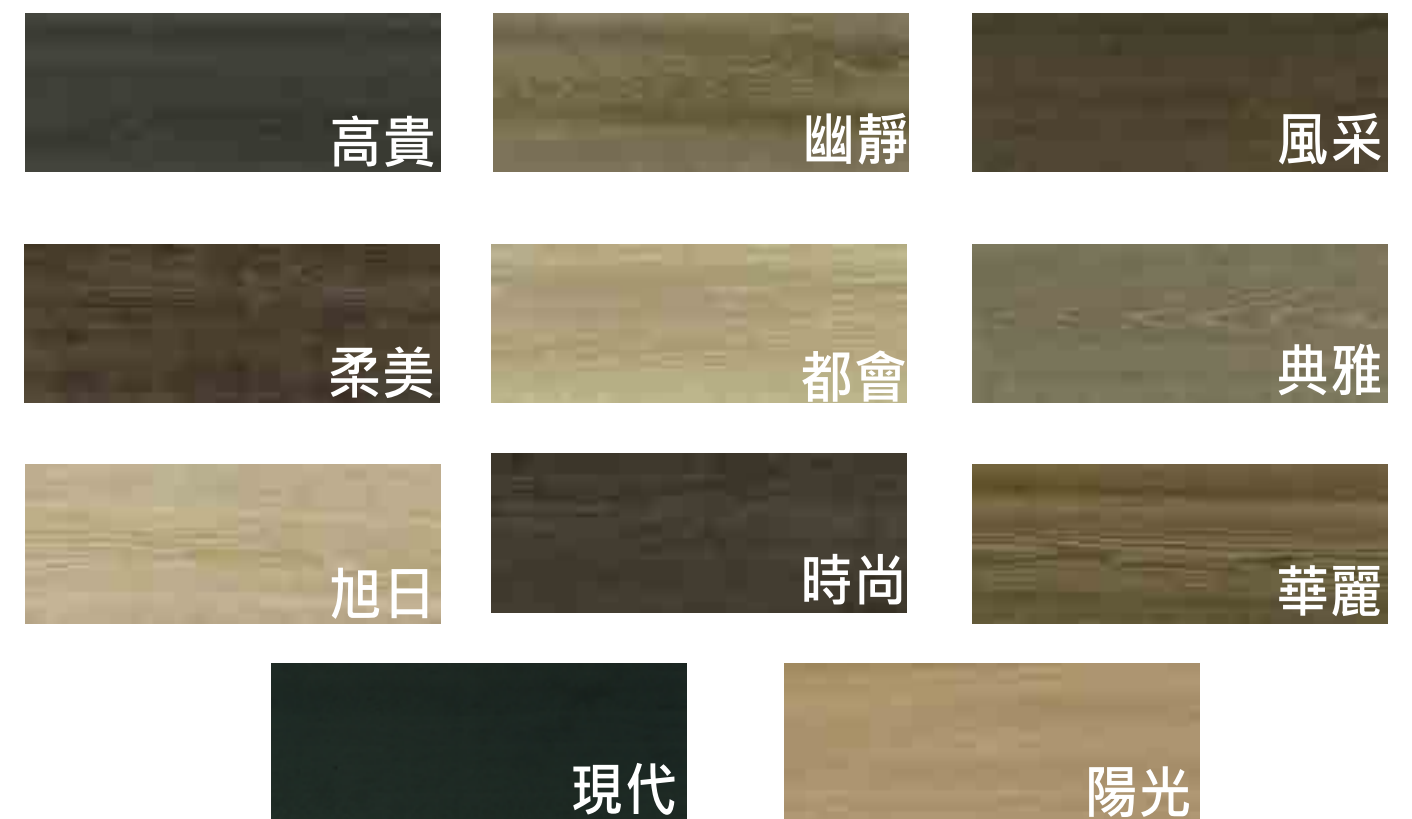

6.4 寸手刮鋼刷系列