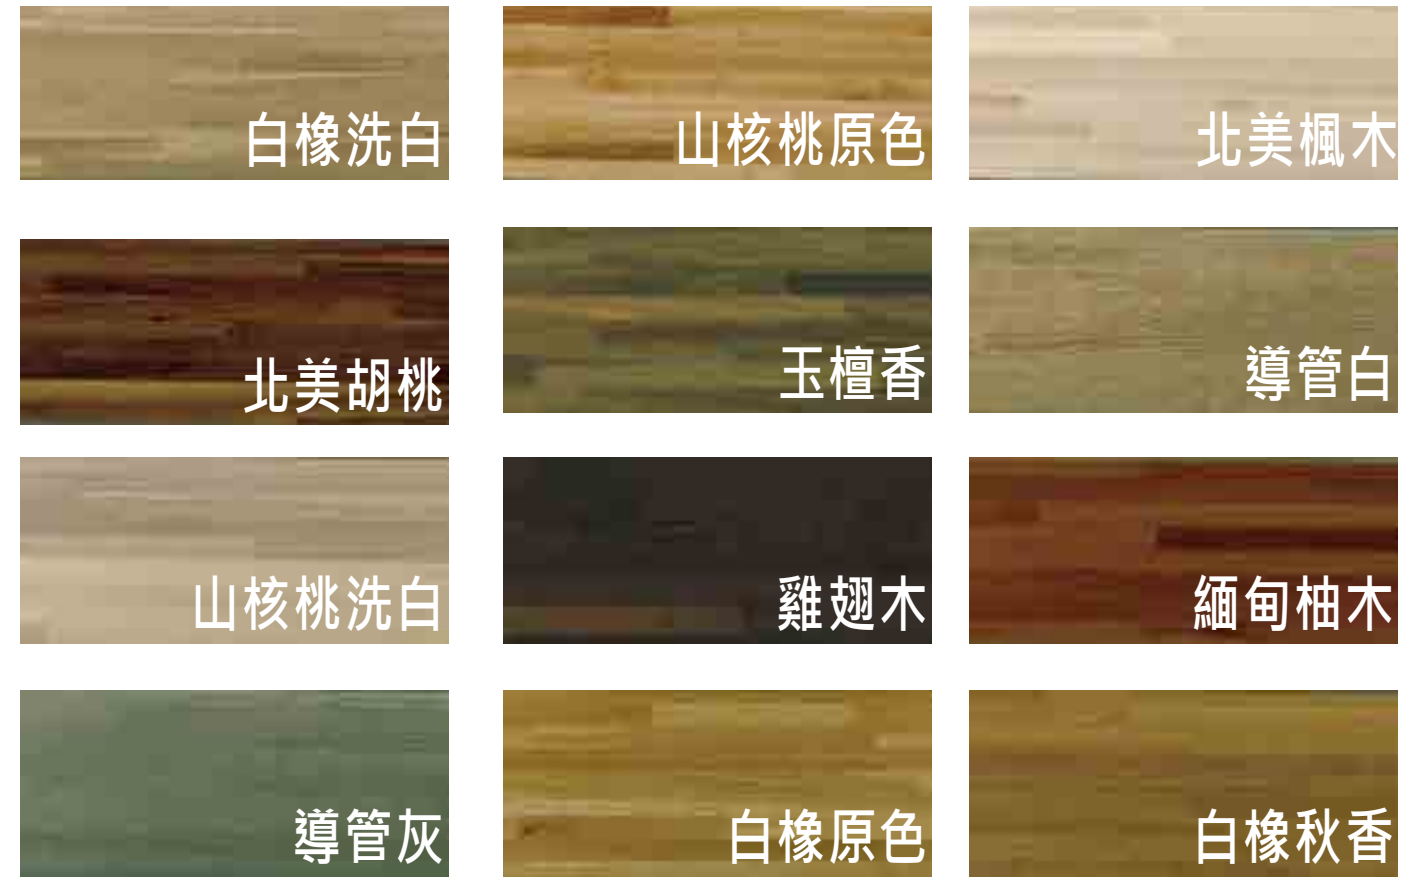

6 寸 300 條 E1 拼接北美系列