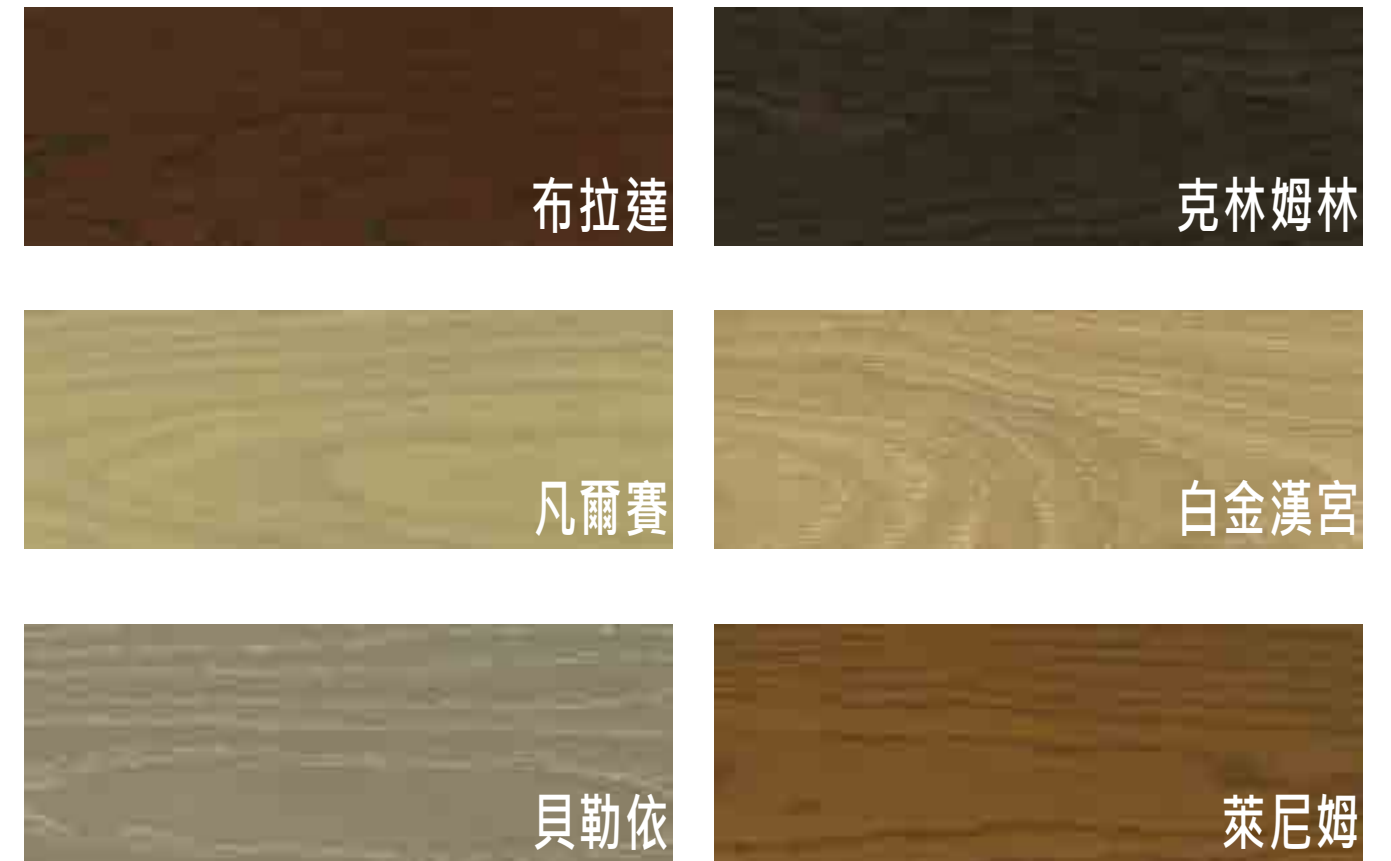

6 寸 F1 綠建材宮殿系列