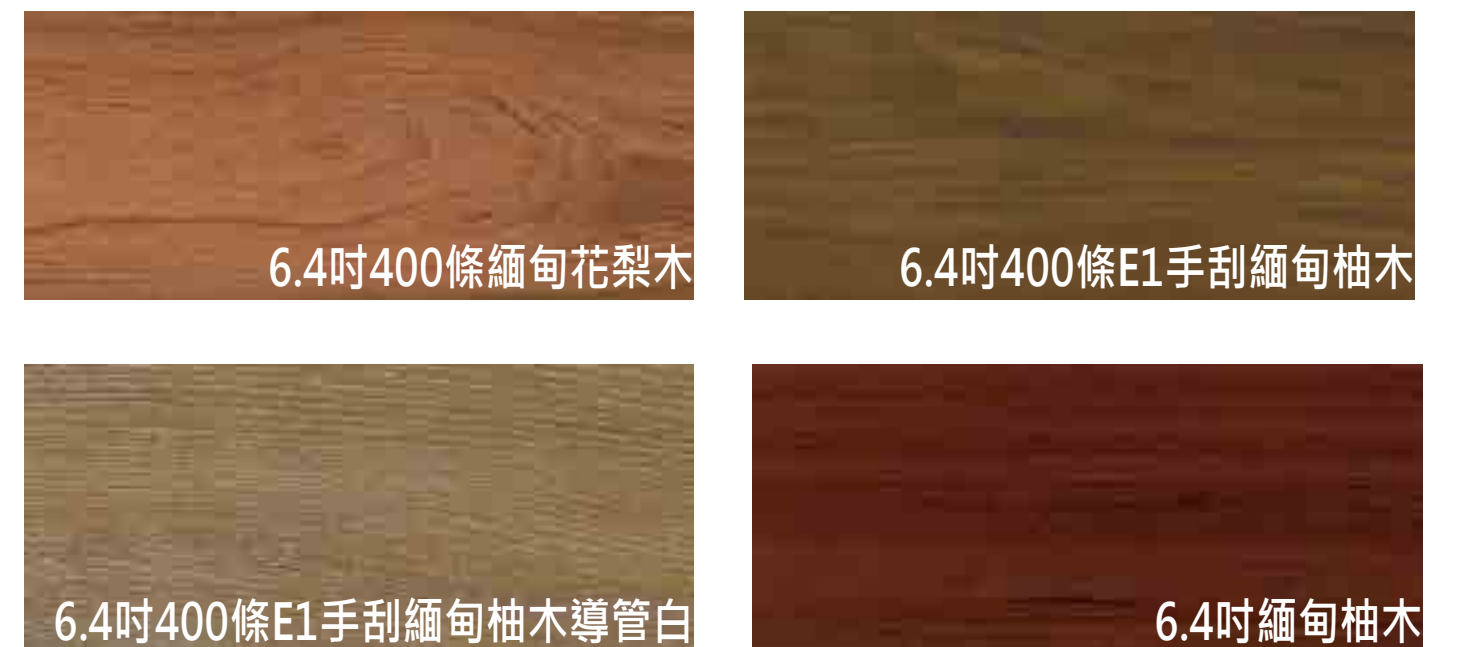

6.4 寸 400 條 E1 夾板系列