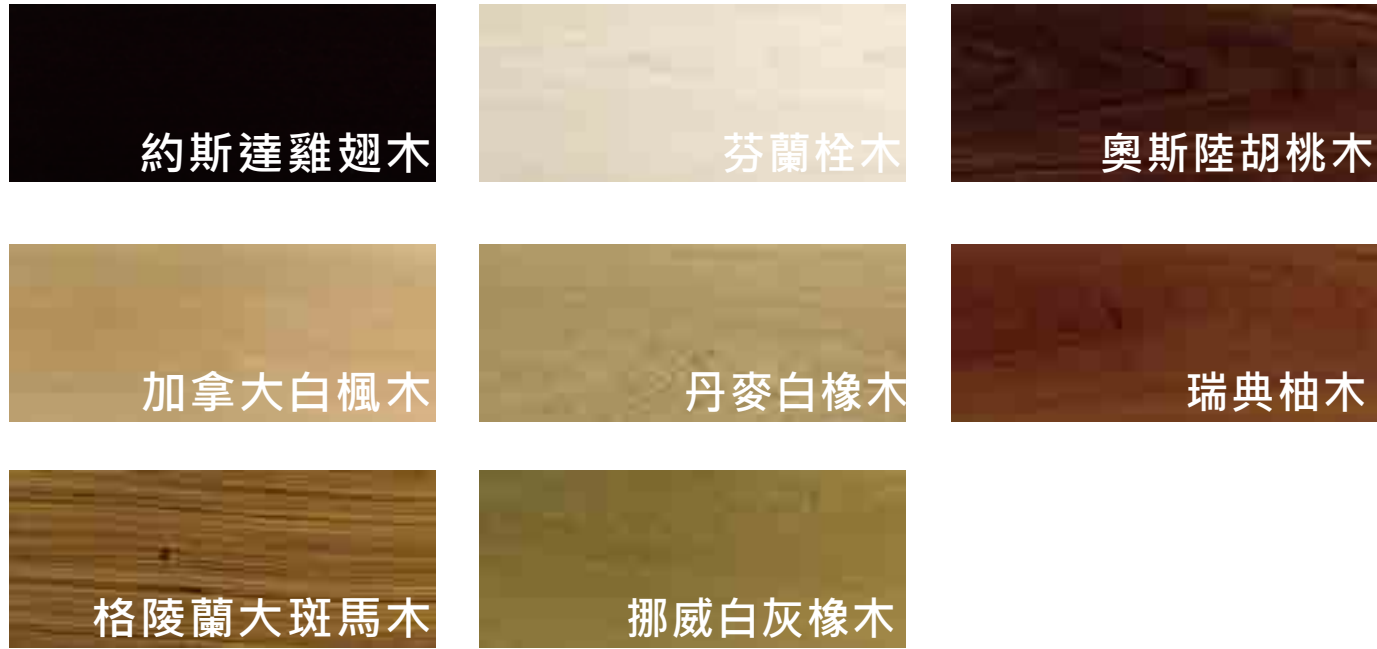

6 吋海島型地板

6 寸 300 條 E1 北歐寬版系列