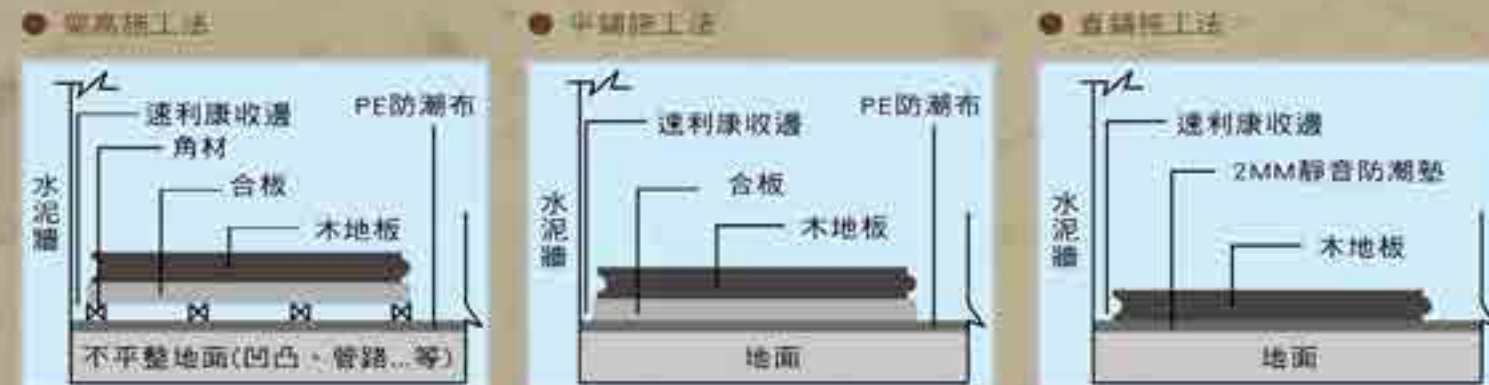

廣龍

LAMINATE FLOORING

廣龍精品地板有限公司
地址: 台北市信義區永吉路198號1樓
電話: (02)8787-4488 傳真: (02)2766-4499
營業時間: 週一至週五: 8:00-20:00
週六: 8:00-18:00

工廠直營 / 專業設計 / 專業施工 / 專業防蟲 / 專業防霉 / 專業防刮 / 專業防污 / 專業防油 / 專業防汗 / 專業防塵 / 專業防灰 / 專業防沙 / 專業防塵 / 專業防灰 / 專業防沙