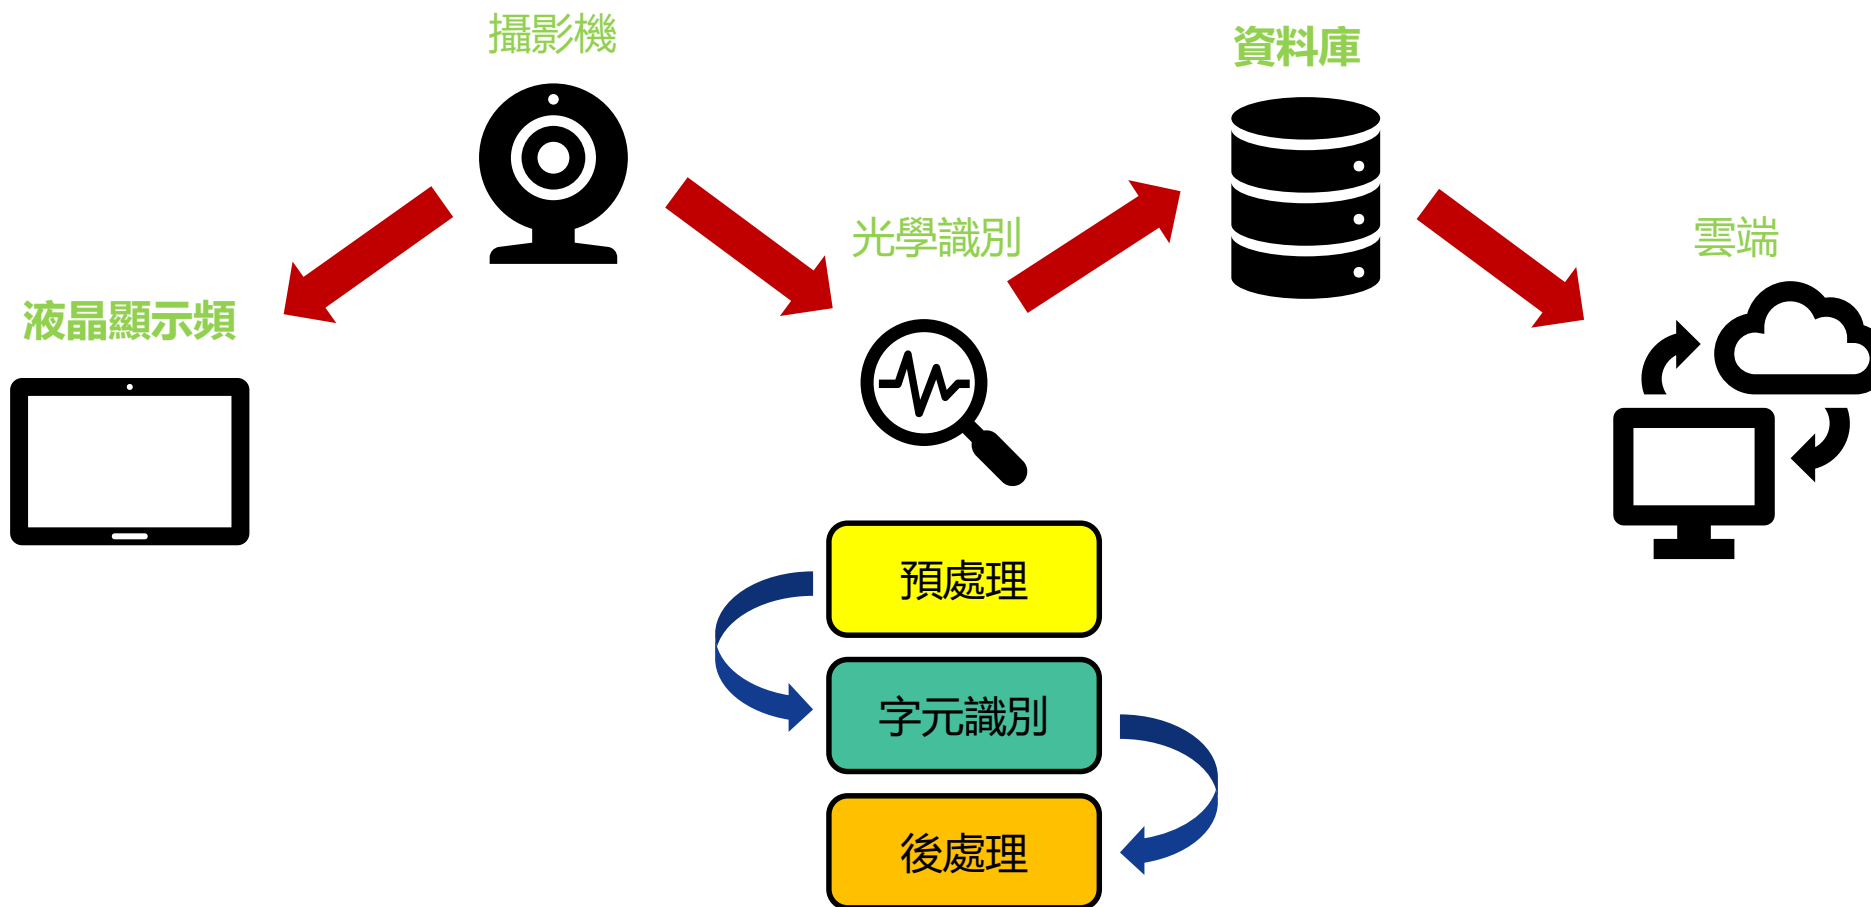

## 碧波庭內在按摩儀

項目簡述：

為中國美胸產業宣導者“碧波庭”開發的一款負壓養生按摩儀。該產品支援藍牙BLE協議，可通過移動APP實現智慧化私人化定制服務，通過藍牙對儀器的吸放、震動智慧化運行。客戶可通過移動APP根據自身的要求進行調整。

應用場景：健康養生

客戶評價：★★★★★

**我們重視每一個產品，無論產品類型**

**我們在意每一位元客戶，無論企業大小**

**我們珍惜每一次合作，無論週期長短**

## 流程圖

## OCR智慧識別

項目簡述：

攝像頭採集液晶屏資料後，通過OCR智慧識別液晶屏資料並存儲資料至雲端，與雲端大資料分析相結合。

應用場景：醫療器械、線下資料獲取

客戶評價：★★★★★

**我們重視每一個產品，無論產品類型**

**我們在意每一位元客戶，無論企業大小**

**我們珍惜每一次合作，無論週期長短**