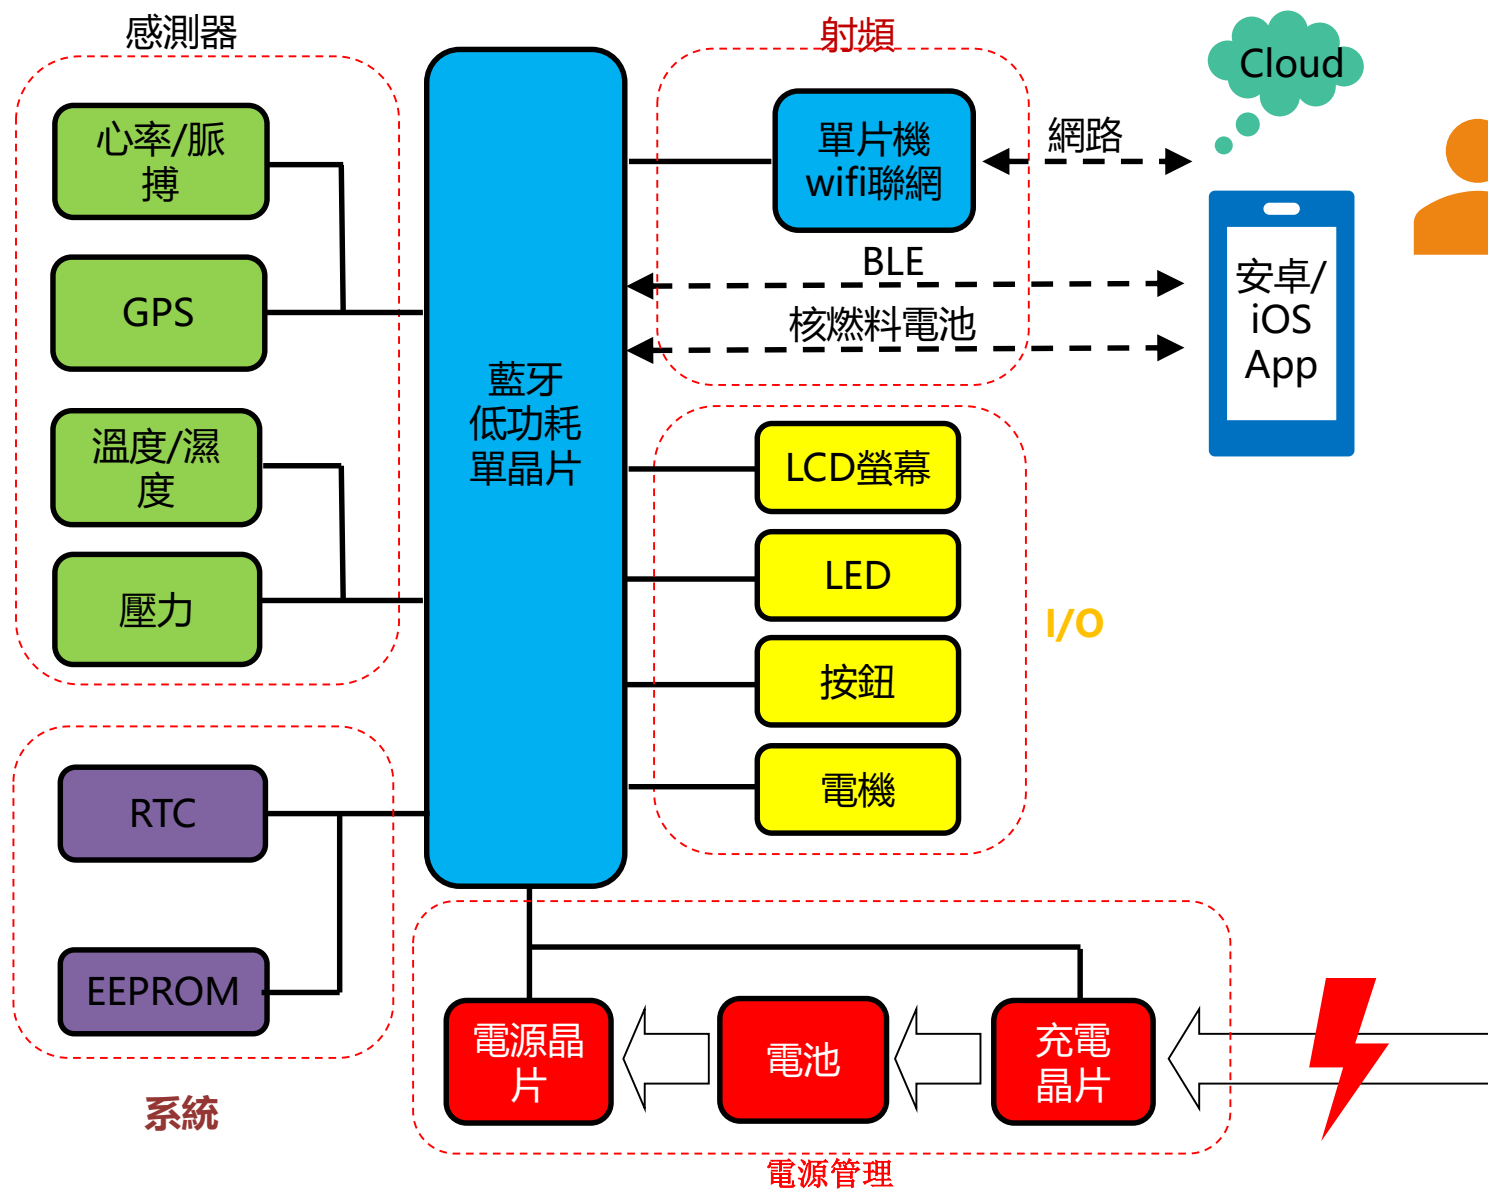

## 流程圖

## 碧波庭內在按摩儀

項目簡述：

為中國美胸產業宣導者“碧波庭”開發的一款負壓養生按摩儀。該產品支援藍牙BLE協議，可通過移動APP實現智慧化私人化定制服務，通過藍牙對儀器的吸放、震動智慧化運行。客戶可通過移動APP根據自身的要求進行調整。

應用場景：健康養生

客戶評價：★★★★★

**我們重視每一個產品，無論產品類型**

**我們在意每一位元客戶，無論企業大小**

**我們珍惜每一次合作，無論週期長短**

## OCR智慧識別

項目簡述：

攝像頭採集液晶屏資料後，通過OCR智慧識別液晶屏資料並存儲資料至雲端，與雲端大資料分析相結合。

應用場景：醫療器械、線下資料獲取

客戶評價：★★★★★

**我們重視每一個產品，無論產品類型**

**我們在意每一位元客戶，無論企業大小**

**我們珍惜每一次合作，無論週期長短**