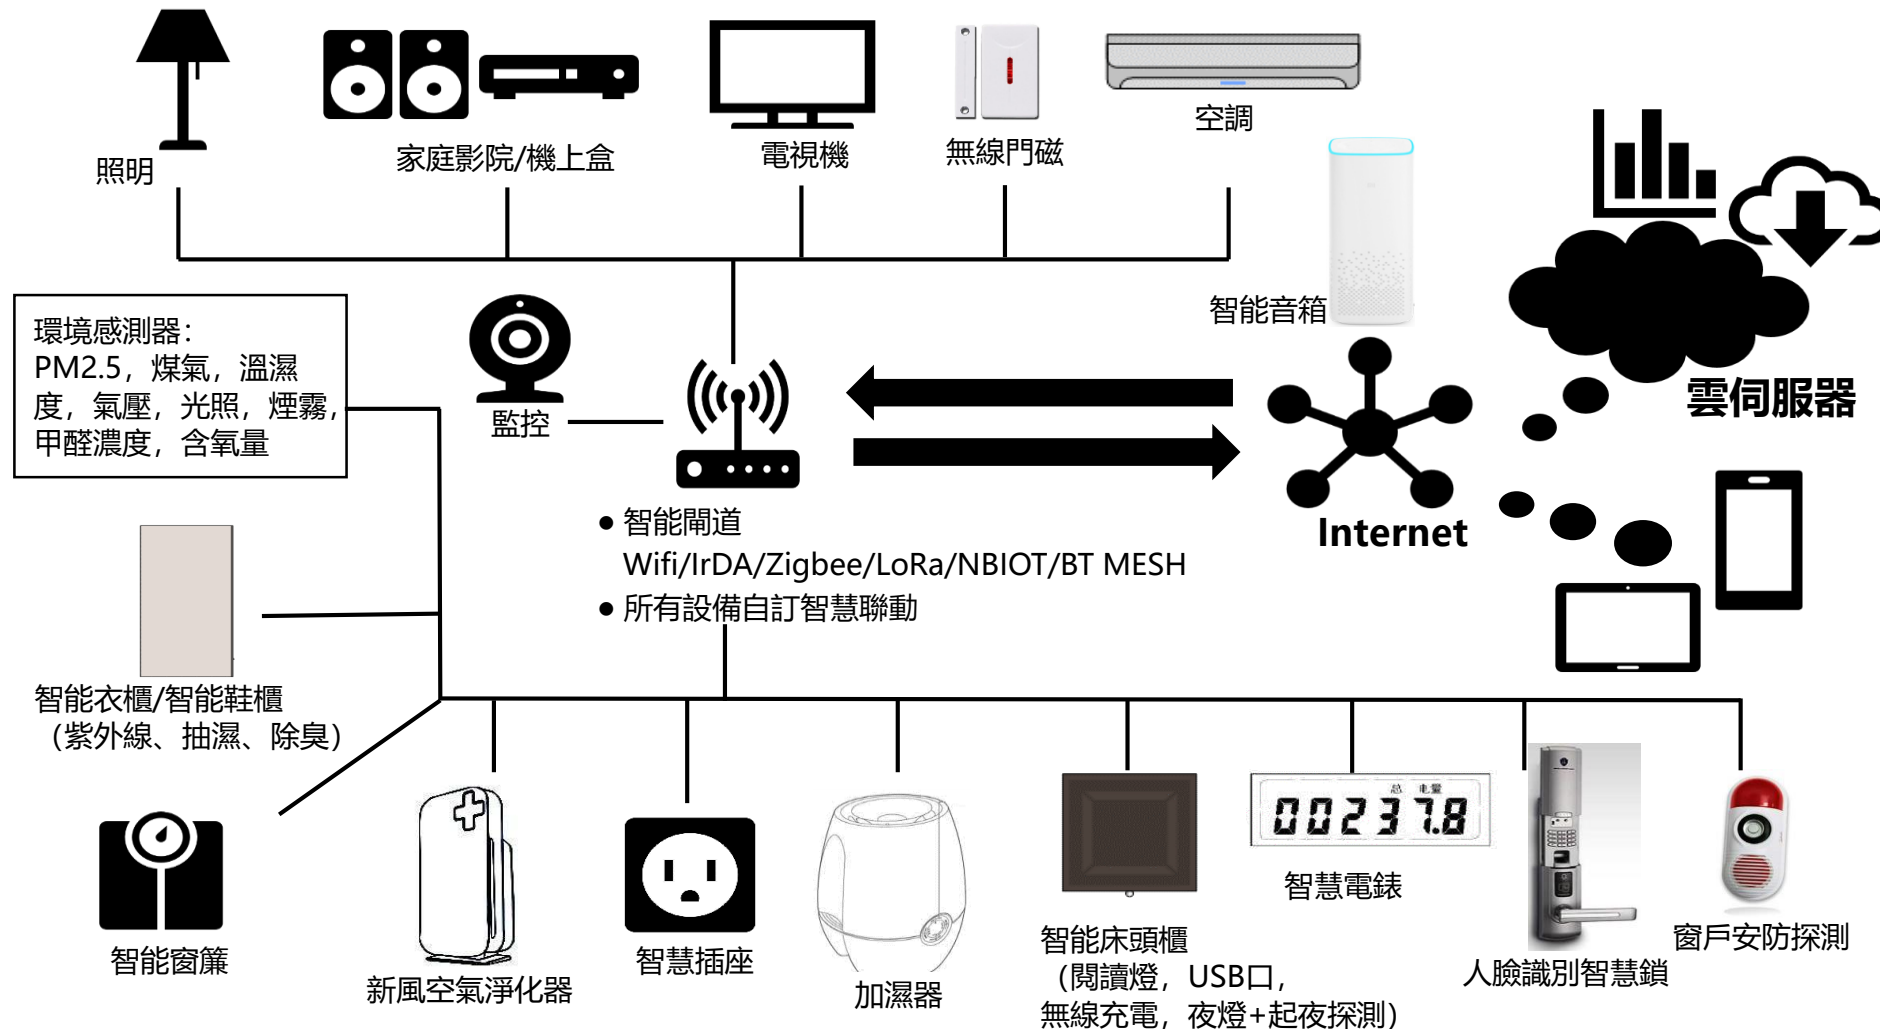

## 客戶案例

Completed Projects

## 智能家居解決方案

項目簡述：

通過前沿的無線技術將家中電器設備聯網升級，從而實現各種全智能場景，通過手機藍牙即可自動化操作家中不同設備，遠離繁瑣事物，科技解放生活。

應用場景：智慧家庭

客戶評價：★★★★★

**我們重視每一個產品，無論產品類型**

**我們在意每一位元客戶，無論企業大小**

**我們珍惜每一次合作，無論週期長短**

## 流程圖

## 碧波庭內在按摩儀

項目簡述：

為中國美胸產業宣導者“碧波庭”開發的一款負壓養生按摩儀。該產品支援藍牙BLE協議，可通過移動APP實現智慧化私人化定制服務，通過藍牙對儀器的吸放、震動智慧化運行。客戶可通過移動APP根據自身的要求進行調整。

應用場景：健康養生

客戶評價：★★★★★

**我們重視每一個產品，無論產品類型**

**我們在意每一位元客戶，無論企業大小**

**我們珍惜每一次合作，無論週期長短**