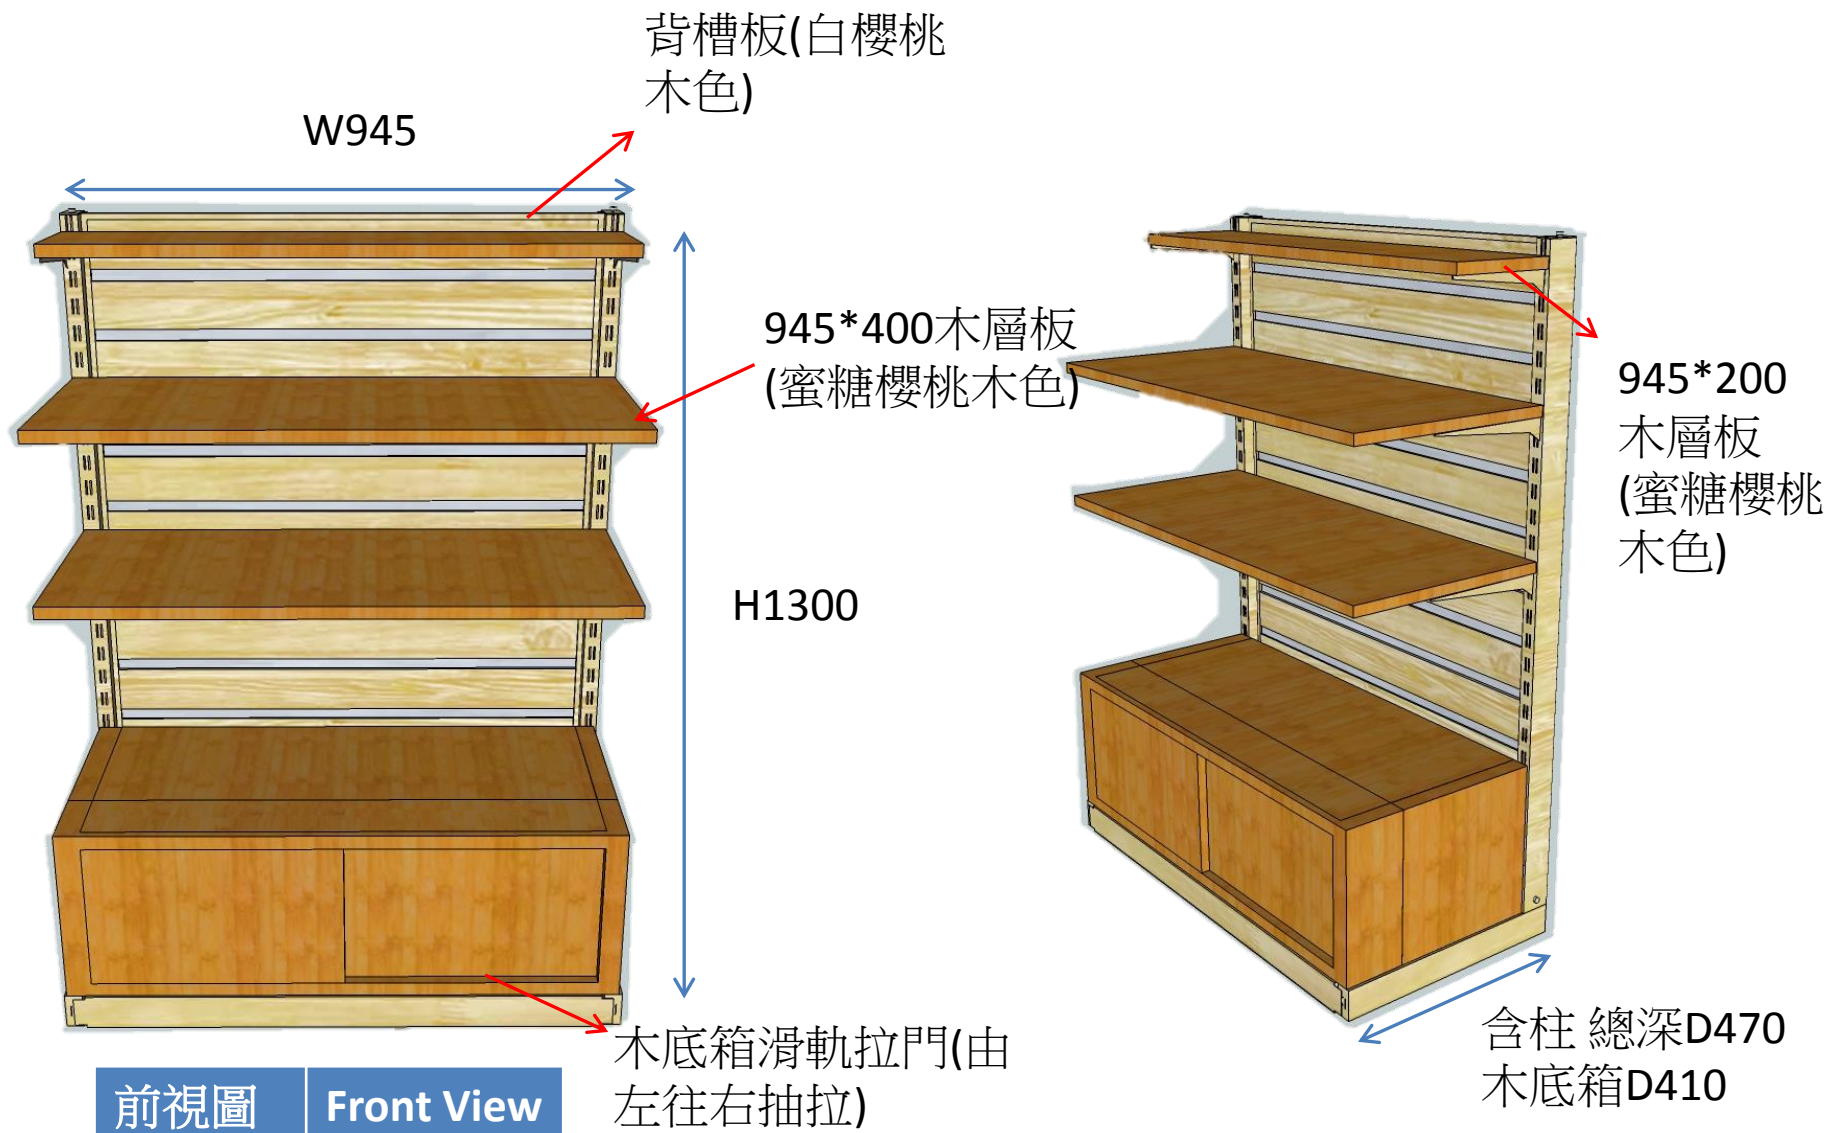

背槽板(蜜糖櫻桃木色)

W945

945\*400木層板  
(白櫻桃木色)

H1300

木底箱滑軌拉門(由左往右抽拉)

前視圖

Front View

945\*200  
木層板  
(白櫻桃木色)

含柱 總深D470  
木底箱D410

**HT**  
Design

設計名稱: 客製木質感展示架

設計日期: 2018年2月22日

設計編號: 004

設計人員: Shelly

	設計名稱: 客製木質感展示架	設計日期: 2018年2月22日
	設計編號: 005	設計人員: Shelly