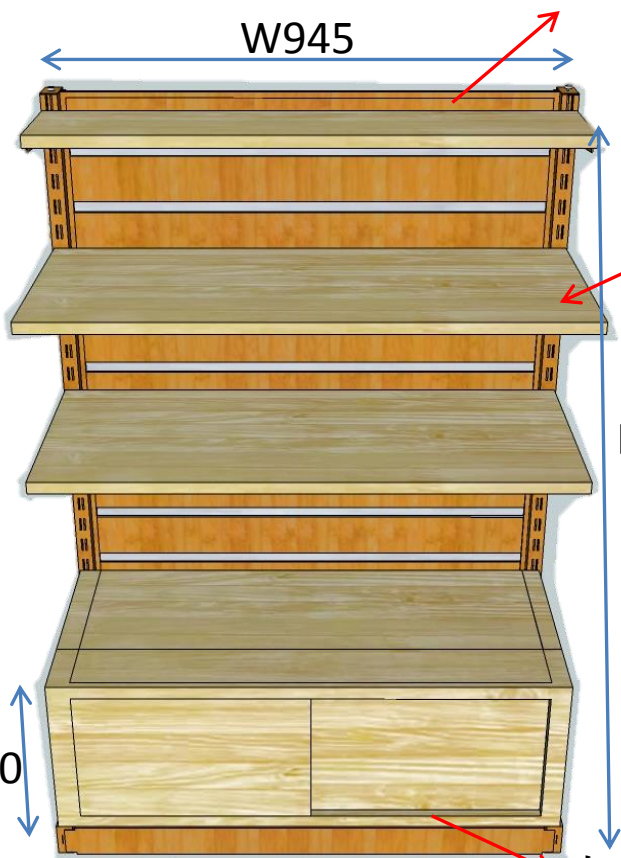

背槽板(蜜糖櫻桃木色)

W945

945\*400木層板  
(白櫻桃木色)

H1300

木底箱滑軌拉門(由左往右抽拉)

前視圖

Front View

945\*200  
木層板  
(白櫻桃木色)

含柱 總深D470  
木底箱D410

**HT**  
Design

設計名稱: 客製木質感展示架

設計日期: 2018年2月22日

設計編號: 004

設計人員: Shelly

	設計名稱: 客製木質感展示架	設計日期: 2018年2月22日
	設計編號: 005	設計人員: Shelly