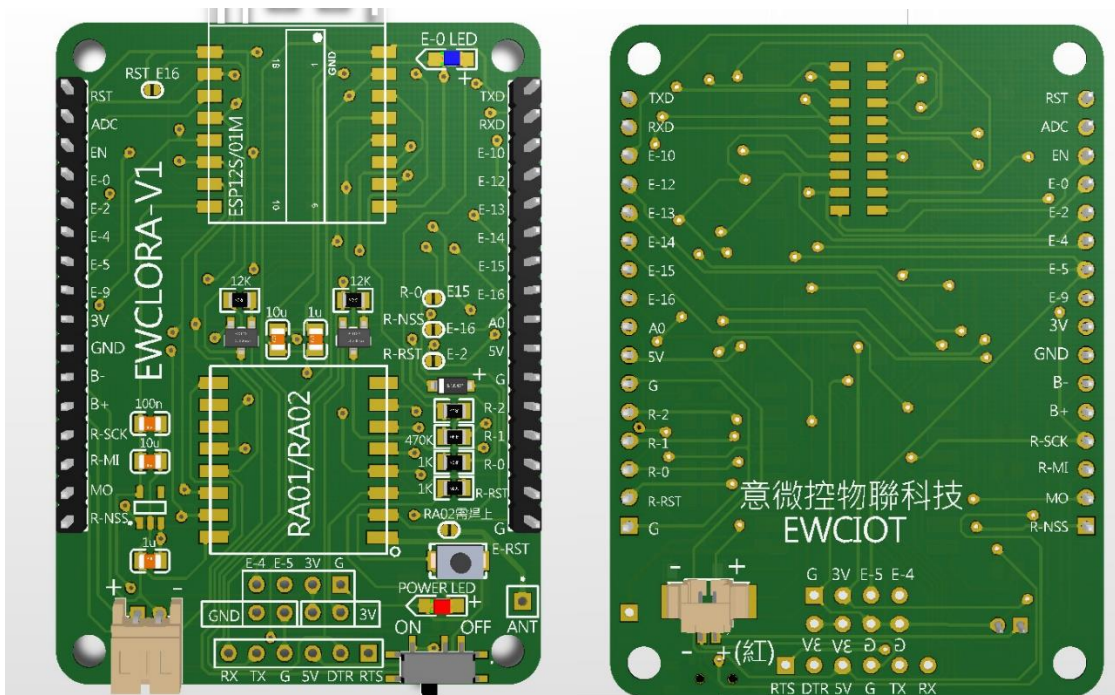

作品展示：

經營的網路店舖：<http://class.ruten.com.tw/user/index00.php?s=read-good-books>

公司經營：虹悅有限公司、意微控物聯科技股份有限公司

相關作品參考網址：

https://www.youtube.com/channel/UCwIU2BGYaAt8DoaZockpTow?view_as=subscriber

近期作品 LORA 物聯網網關底板 (預計 2019 年 1 月上架):

過去上架作品：

1. 科普教具-免編程尋跡小車：<https://www.youtube.com/watch?v=kNpWeL6oddE>
2. 鐵捲門、快速捲門控制系統：<https://www.youtube.com/watch?v=pQY-Q9synkQ&t=39s>
3. 家庭安防控制系統 <https://www.youtube.com/watch?v=byrAi-MTbps>
4. 科普教具-四路舵機控制擴展板：<https://www.youtube.com/watch?v=VMRHWXAJ4M>

未上架作品 (有樣機可現場演示):

1. 遠通 ETC 門架傾斜偵測 (MAX485 通訊、MPU6050)
2. 燈具 PWM 多控與單獨控制系統 (NRF24L01 組網)

3. 高苑科技大學國科會專案(PLC 信號轉接)