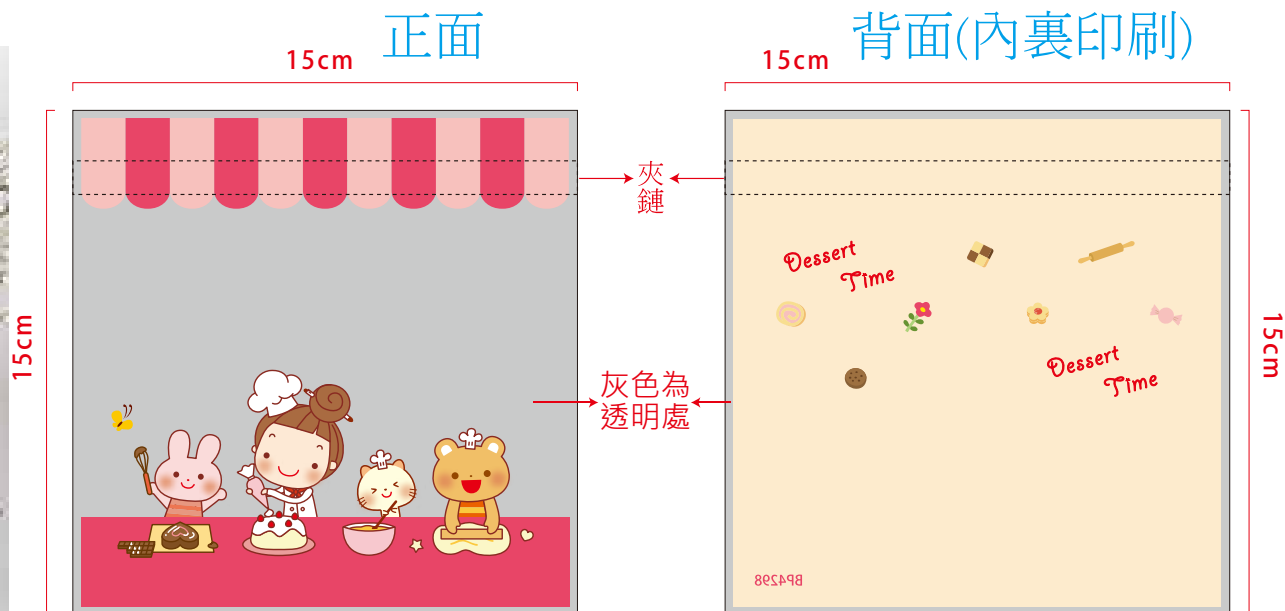

牛軋糖KOP袋設計

牛軋糖夾鏈袋設計