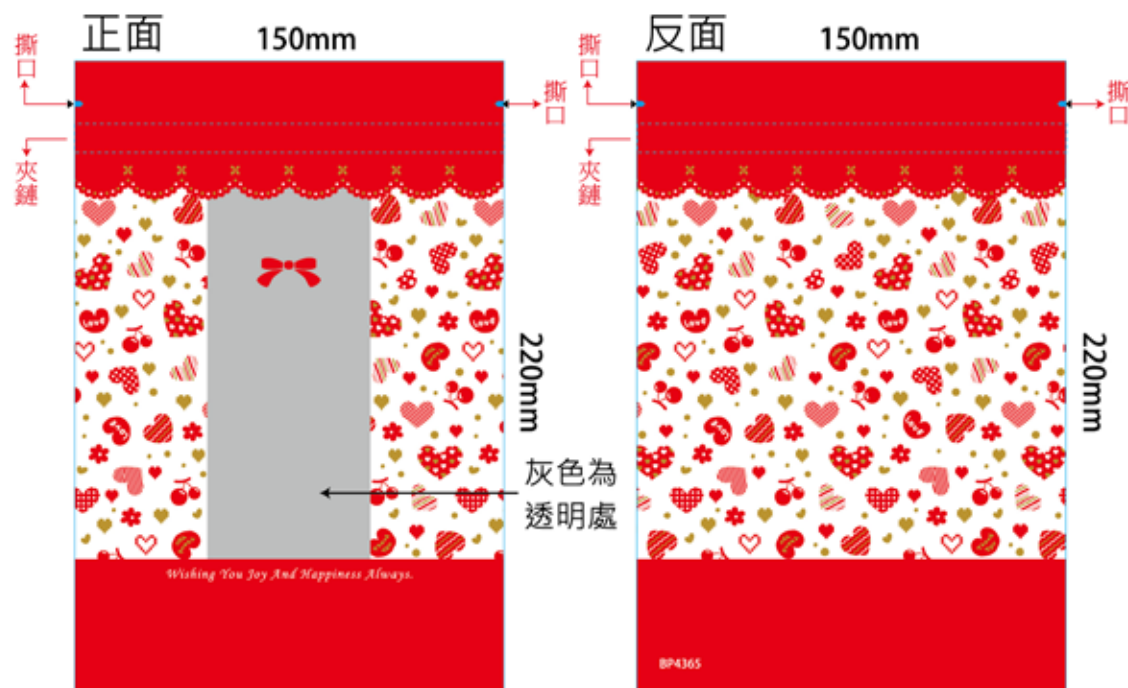

牛軋糖KOP袋設計

牛軋糖夾鏈袋設計