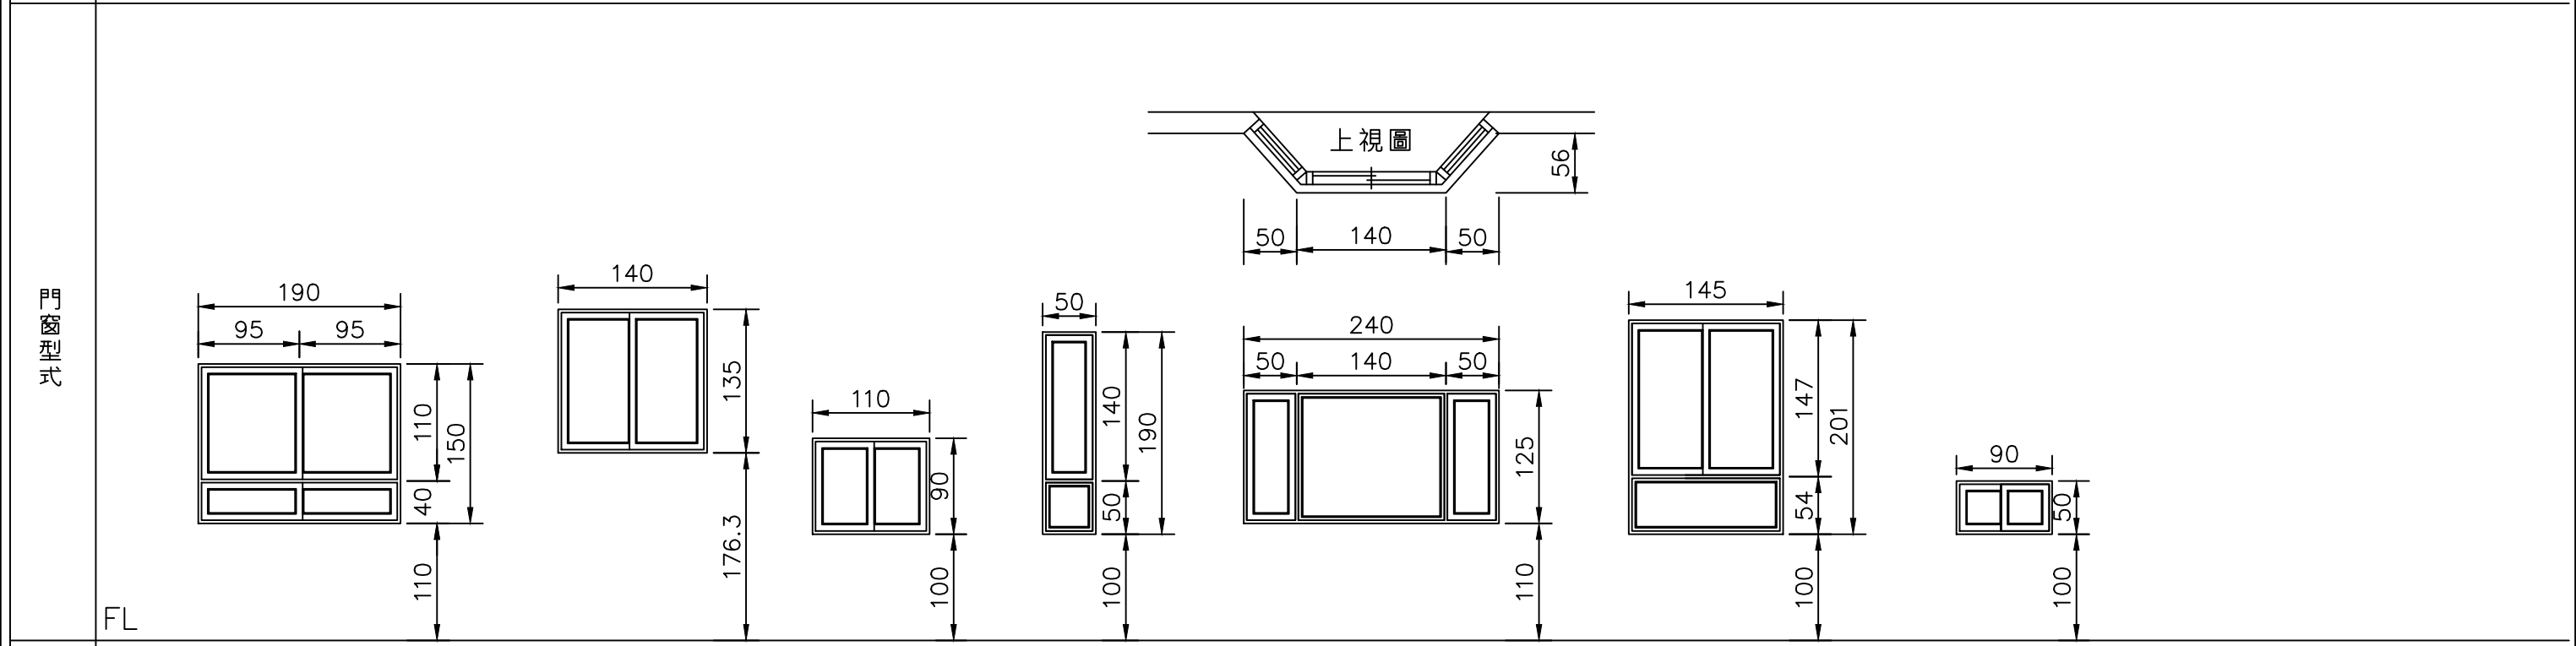

編號 尺寸	ⓓ1 135x265	ⓓ2 90x210	ⓓ3 90x210	ⓓ4 75x200	ⓓW1 300x254(49.5+205.5)	ⓓW1 190x165(45+120)	ⓓW2 300x165(115+50)	ⓓW3 50x150
材質	硫化銅門	硫化銅門	木質門	塑鋼門	鋁窗烤漆	鋁窗烤漆	鋁窗烤漆	鋁窗烤漆

編號 尺寸	ⓓW4 300x150(107.5+42.5)	ⓓW5 140x135	ⓓW6 90x50	ⓓW7 50x190(140+50)	ⓓW8 240x125	ⓓW9 145x201(147+54)	ⓓW10 90x50
材質	鋁窗烤漆	鋁窗烤漆	鋁窗烤漆	鋁窗烤漆	固定鋁窗	鋁窗烤漆	鋁窗烤漆

2F窗台為從樓梯平台起176.3cm
3F窗台為從樓梯平台起157.77cm

設計單位	工程名稱	圖別	登記印鑑	圖號	A4-1
	農舍新建工程	門窗詳圖		張號	9/13