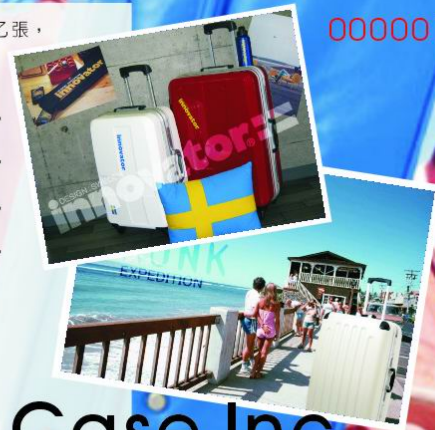

抵用券

凡當日於CROWN指定櫃位單筆消費滿3000元以上即送300元抵用券乙張，滿千送百以此類推 (限下次使用，特價品金額不列入計算)

000001

客戶姓名: _____ 消費日期: _____
消費金額: _____ 抵用金額: _____
抵用日期: _____ 使用期限: _____
發票號碼: _____ 限用櫃位: _____

※ 抵用券使用規則 ※

1. 本券不適用於單一特價商品及八折以下商品。
2. 本券消費使用限一次折抵一張，恕不兌換現金，不找零。
3. 本券為贈予活動，抵用時不再開立統一發票。
4. 本券如有任何爭議，將以本公司最後之決議為準。
5. 本券不可與其他優惠、特價活動同時並用。
6. 本券毀損、遺失恕不補發。經塗改後視為無效券。偽造本券，依法訴追。
7. 本券以蓋有公司印章才為有效券。服務專線:04-22299422

Case Inc.
<http://www.twcase-inc.com>

明田診所醫美中心

憑券即享下列課程只要600元(二擇一)

1. 訂價2,100元頂級細胞修護課程乙堂
  2. 訂價2,100元左旋C美白離子導入課程乙堂
2. 立即再送您...

- A. 七彩動力光乙堂(價值1,000元)
- B. 頂級保濕玻尿酸面膜(價值500元)

GIFTS,
TO YOU

台中市精進路一段30號
代業號/04-23713113
服務時間/週9:30-PM9:00
星期日公休
※ 體驗後更須親身感受不補發。
※ 持券體驗者請於二天前提早
預約，以免向隅。

Traveler Station 仁愛門市慶開幕

憑此券至仁愛門市即可兌換特調飲品乙杯

使用期限:100.11.1-100.12.31 台北市仁愛路四段345巷5弄9號1樓

CROWN · LOJEL · SUNCO · ESCAPE'S · MATSUZAKI · TRAVEL EXPERT · CROWN MASTER
台灣總代理
Case Inc. 美冠皮件有限公司 Tel: 886-4-22299422-3 www.twcase-inc.com