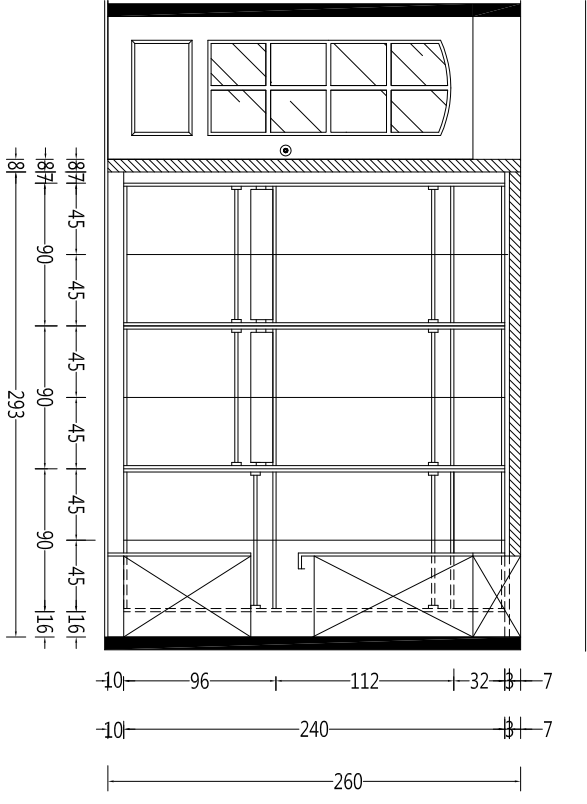

展示櫃立面圖  
S=1:30  
1 B

主臥衣櫃立面圖  
S=1:30  
1 C