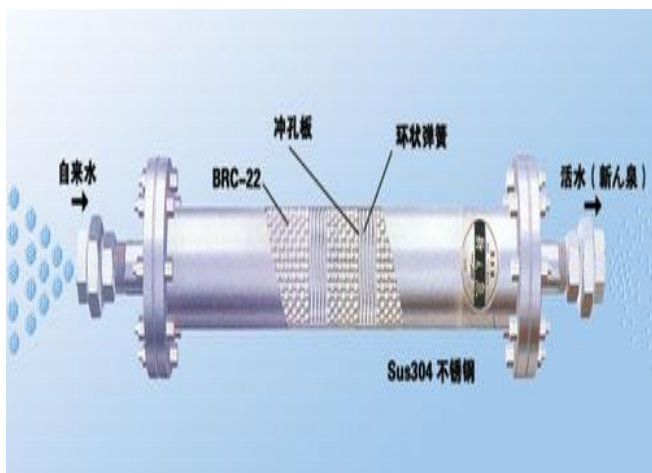

水

感謝偉康機構/板橋第一豪宅權世界. 長虹/願景. 總統府. 中華開發/胡董事長公館. 天母國家公園/天母奇蹟. 福住建設/陽光士林. 福一建設/大湖澄品. 聯祥興/慶澤園. 仁愛 116. TR 大道. 淡大環研究所實驗室. 爭鮮壽司/中央廚房. 皇翔建設/生活大師. 東村機構/非富豪. 漢特建設/永福. 亞洲影后/陸小姐..... 等等..... 指定採用

全家健康 保用30年

新泉活水器~日本唯一得到日本建設大臣(營建署). 厚生省(衛生署). 水道協會認證通過並獲世界多國認證肯定。

水決定人的健康; **就是這個水讓許多建案銷售加分**

全日本第一皇室及股票上櫃上市之東急/住友/野村/三菱伊藤忠不動產等均列為建築指定裝置並引發日本水工業革命

成功加速熱銷並進階為活水養生住宅

WHO 只要每天喝好水 80%疾病可獲改善

健康 世界多國認證肯定增長人與建築壽命及健康。

發明人多田社長 78 歲 40 年來未曾生病

耐候 防水. 防火. 耐酸鹼. 抗寒熱. 耐鏽蝕(老舊建築水管 2 至 3 個月能完全除鏽)保用 30 年。

環保 不鏽鋼可 100% 回收再利用. 健康地球與萬物。免插電. 免換濾心. 免耗材. 免維修

用心 新泉活水器均採不鏽鋼製造及專用螺絲鎖定。

新泉活水器材質與規格 1. 日本新日鐵無磁不鏽鋼 2. BRC(純手工製成) 可適用各國自來水口徑

設計養生住宅的好幫手~ 銷售房屋的好利器

新泉活水器比較表

	它牌水處理器	逆滲透	新泉活水器
比材質	綜合材質會老化及脆化	綜合材質會老化及脆化	整體不鏽鋼+BRC 製成為高永久性材質
比壽命	約 3-5 年(可能 2 次污染)	約 3-5 年(可能 2 次污染)	保用 30 年以上 (不會 2 次污染)
比安全	有漏電及水質惡化的危險	有漏電及水質惡化的危險	免插電採逆洗自我保養水質最安全穩定
比耗材	3-6 月耗材 3 仟至 2 萬	3-6 月耗材 3 仟至 2 萬	免耗材省錢 30 年
比價格	僅一個出水口使用要價 3-20 萬	僅一個出水口使用要價 3-20 萬	整棟建築物所有出水口皆可生飲. 每個出水口 1 天平均不到 1 元

P.S 提供專人配合銷講免費簡報歡迎多加利用. 指定採用更享特別回饋

水與人體 水是生命的泉源可見其重要性水佔人體百分之 70; 人可以 17-21 天不吃、但 3 天不喝水就會脫水而亡. 人更有上千個毛細孔就這樣每天在吸收水. 良心建議現在換水. 千萬不要以後換血

台灣新泉活水有限公司 E-mail: liho88@msn.com 免費規劃. 估價. 合作提案

產品型錄和詳盡說明圖檔已製成 DVD 歡迎來電合作 02-2275-3589 免費索取

您要的最好活水 台灣新泉為您做到了 <http://www.li-ho.com.tw>
北區展貨中心: 台北縣板橋市環河路 186 號(後棟)

專業建築活水工程並提供免費顧問
台灣新泉行動專線: 0918-289989