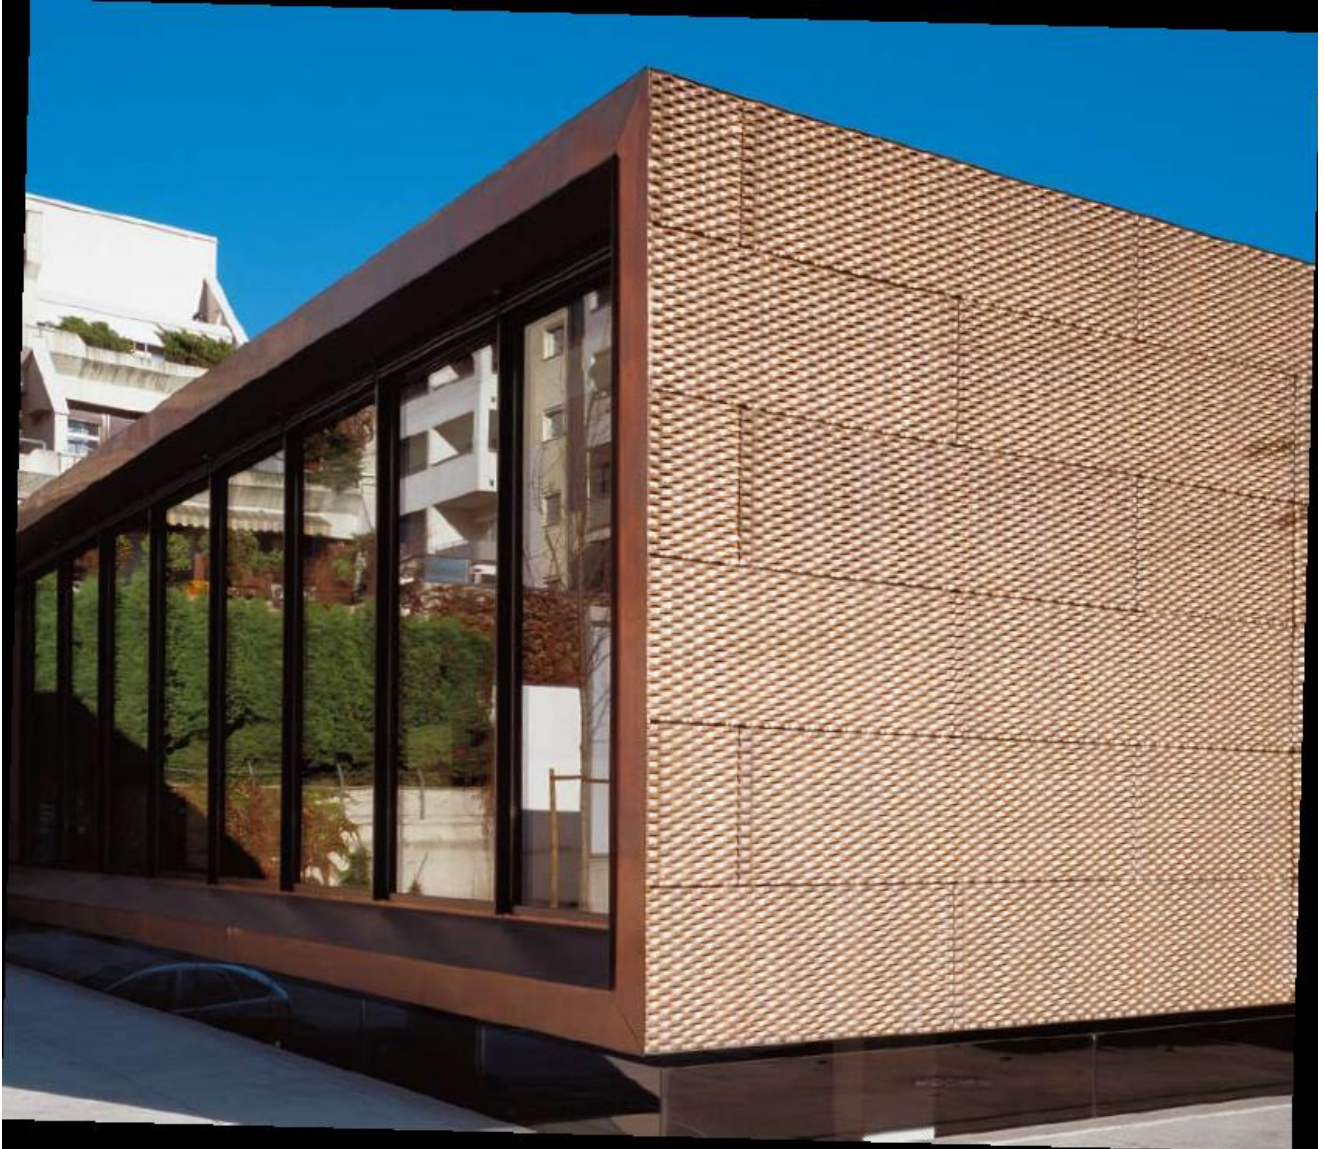

里和企業有限公司
Li-He Enterprise Co.,Ltd.

地 址：台灣台北縣板橋市環河路186號(後棟)
電話：886-2-2275-3589 統一編號：16684438
傳真：886-2-2275-2981 網址：<http://98.to/af888>
E-mail：liho88@msn.com

Achievement Value