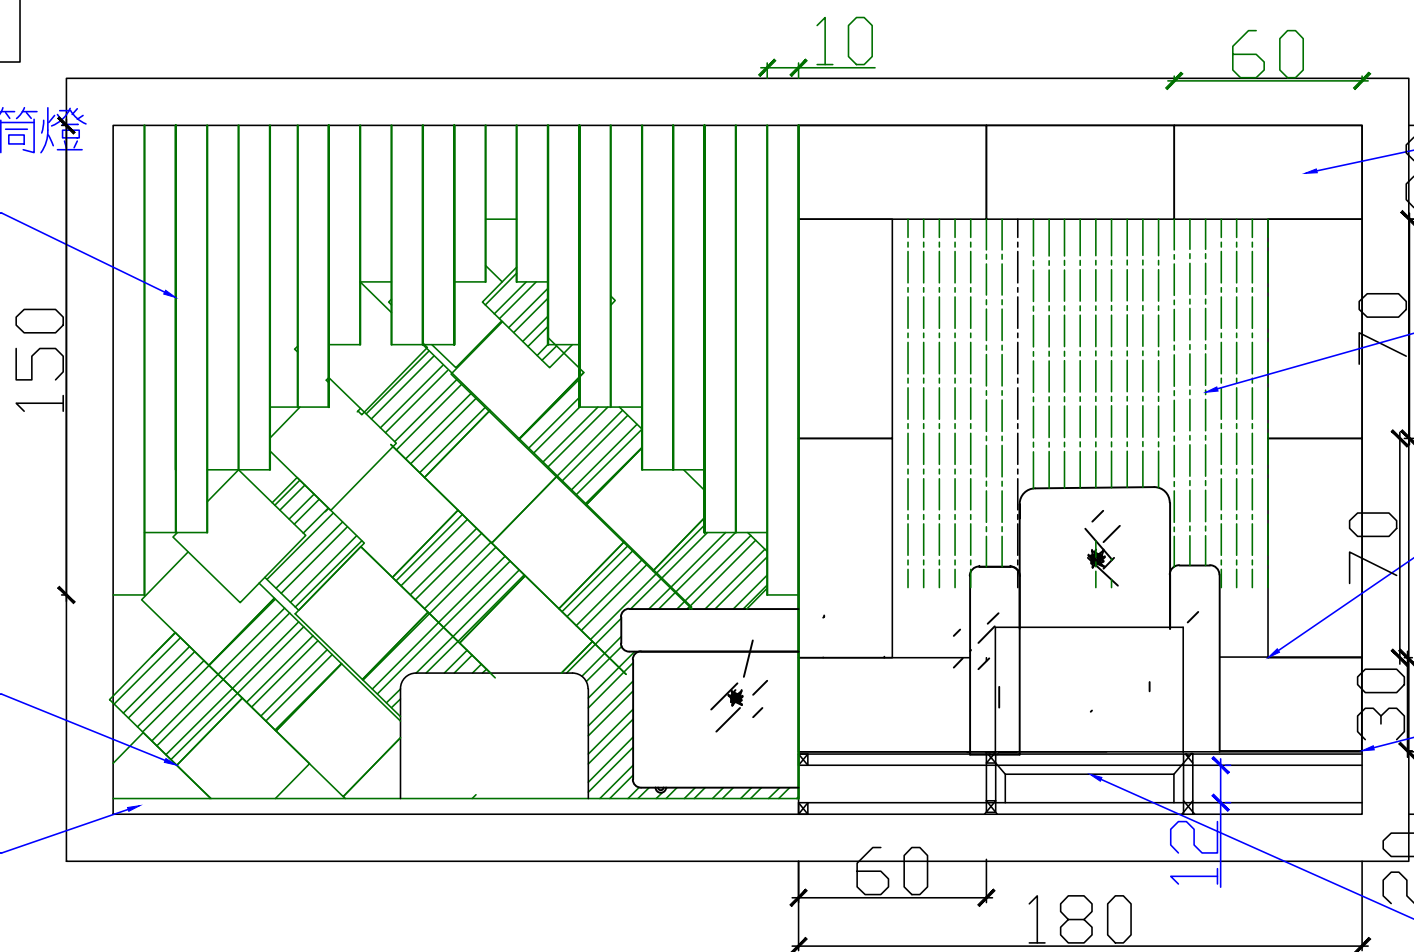

直徑10CM白色圓柱筒燈  
內藏LED燈

30\*30 金色菱形鏡面造  
型牆

白色大理石地坪

30\*60CM 壓克力造型  
牆

水晶線簾

8MM 強化玻璃背牆

高20CM 8MM厚明  
鏡高架地板

洗腳盆下方裸空  
H:12CM D:20CM