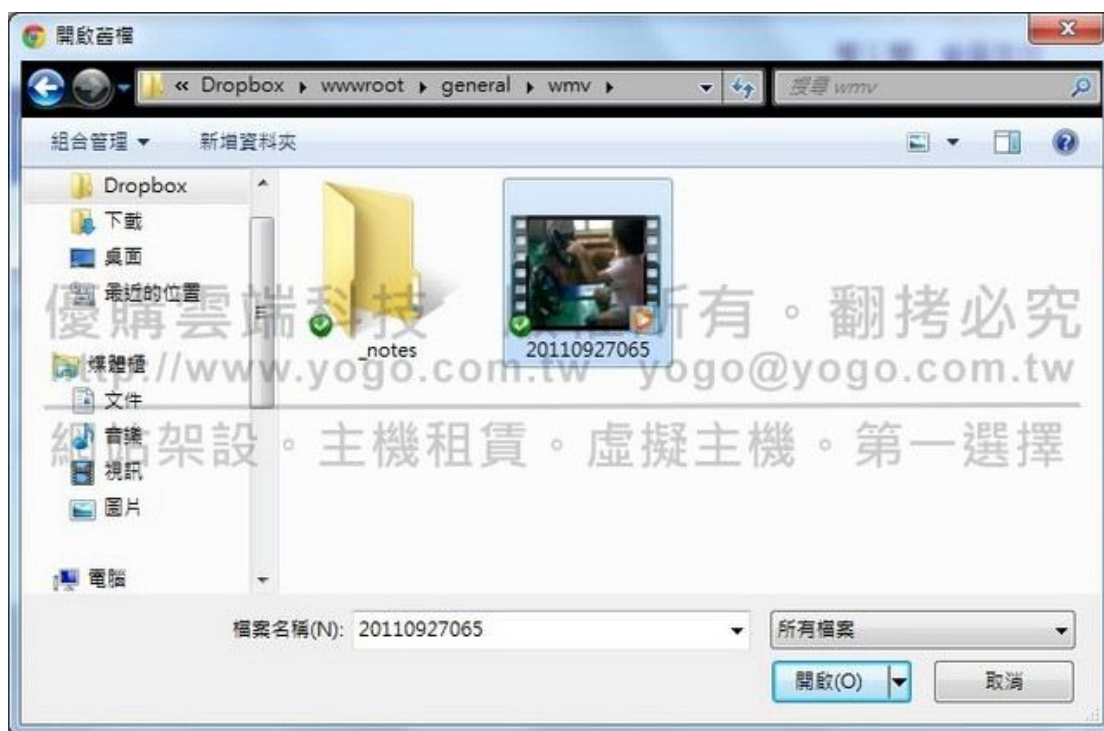

再來選擇要上傳的「wmv 影片檔案」。