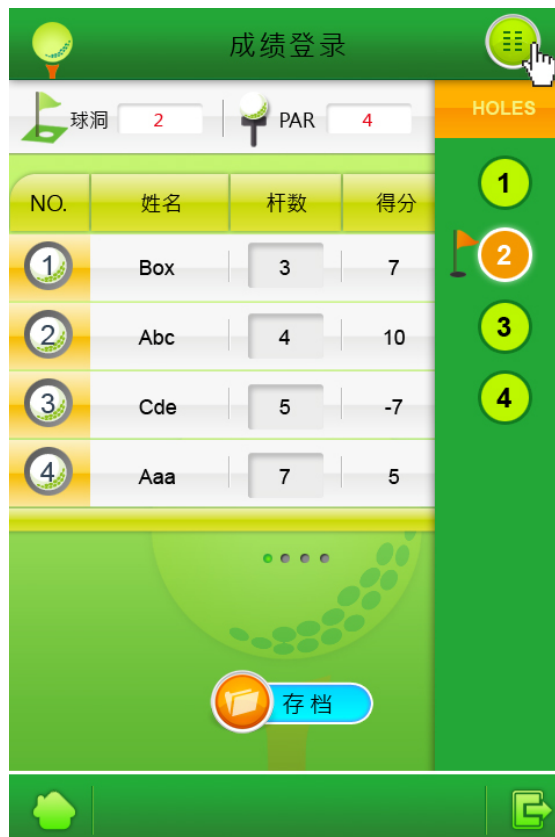

共6道菜品 总金额：¥274 **折** 总金额：¥274

上海亚碧电子点餐系统 读卡 保存 放弃 返回 退出

个人消费明细 / Personal consumption details

名称	数量	单价	小计	退菜	清台
铁扒菲力牛排	1	¥158	¥158	退菜	催打
自选配菜_土豆泥	1	¥0	¥0	退菜	催打
自选配菜_扒蔬菜	1	¥0	¥0	退菜	催打
自选配菜_黑胡椒汁	1	¥0	¥0	退菜	催打
火腿三明治	1	¥38	¥38	退菜	催打

共6道菜品 总金额：¥274 **折** 总金额：¥274

上海亚碧电子点餐系统 开单 刷新 换桌 清桌 退出

©海亞毅電子-高球大師平台 APP 設計一

©海亞毅電子-高球大師平台 APP 設計二