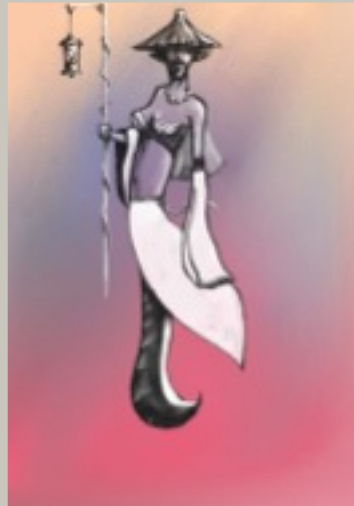

# 作品集

徐亦彤

人物肖像類-

失眠發洩類(夜深人靜睡不著的哀痛)-

隨筆類