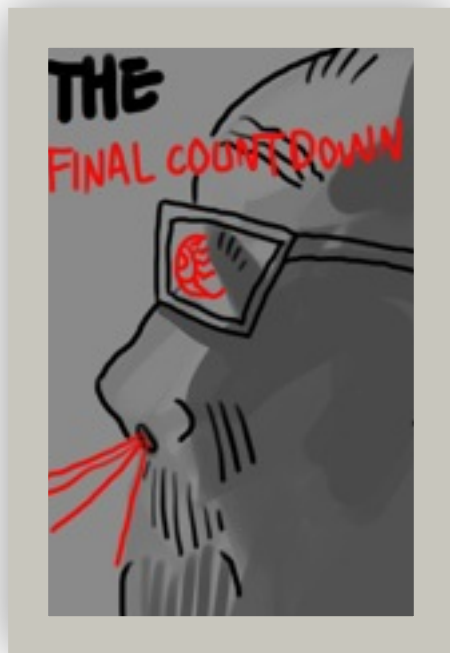

# 作品集

徐亦彤

人物肖像類-

失眠發洩類(夜深人靜睡不著的哀痛)-

隨筆類