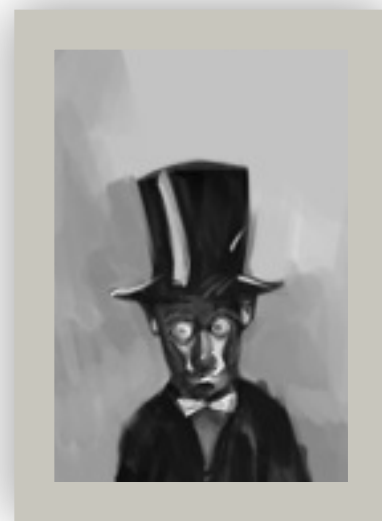

# 作品集

徐亦彤

人物肖像類-

失眠發洩類(夜深人靜睡不著的哀痛)-

隨筆類

# 場景設計類-

冰淇淋

冰山

玩具  
倉庫