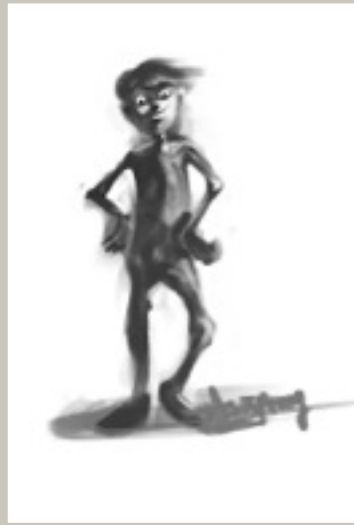

# 作品集

徐亦彤

人物肖像類-

失眠發洩類(夜深人靜睡不著的哀痛)-

隨筆類