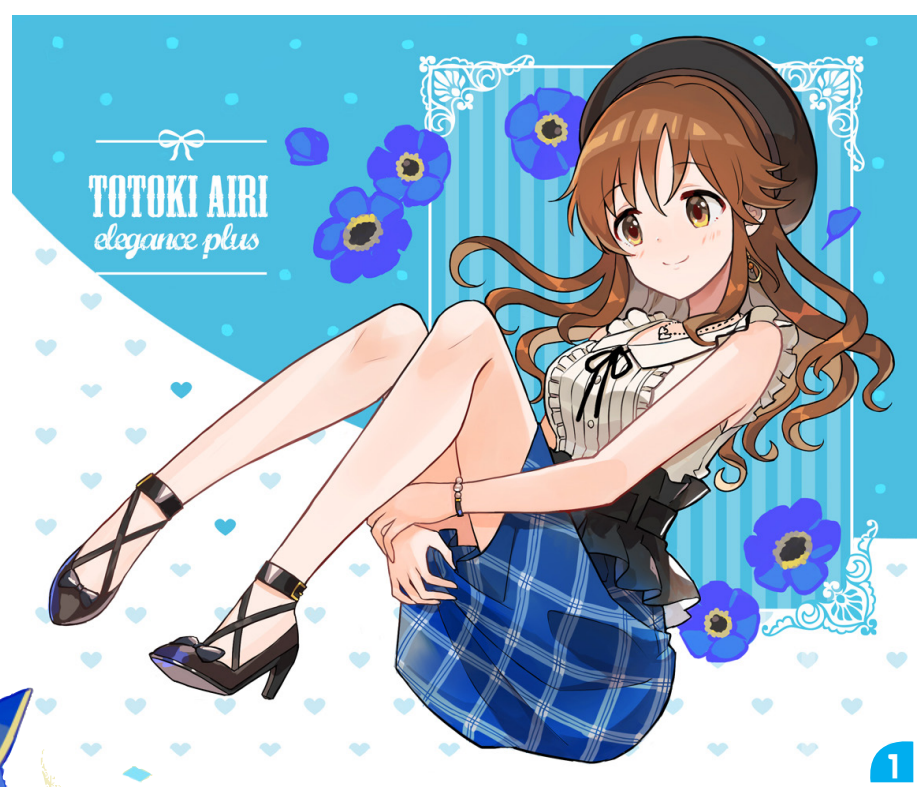

# 日系插畫

作品集 BLUE

CGSS- 爱梨

VOCALOID- 初音

刀劍-Q版

刀劍-BLUE-1

刀劍-BLUE-2

1