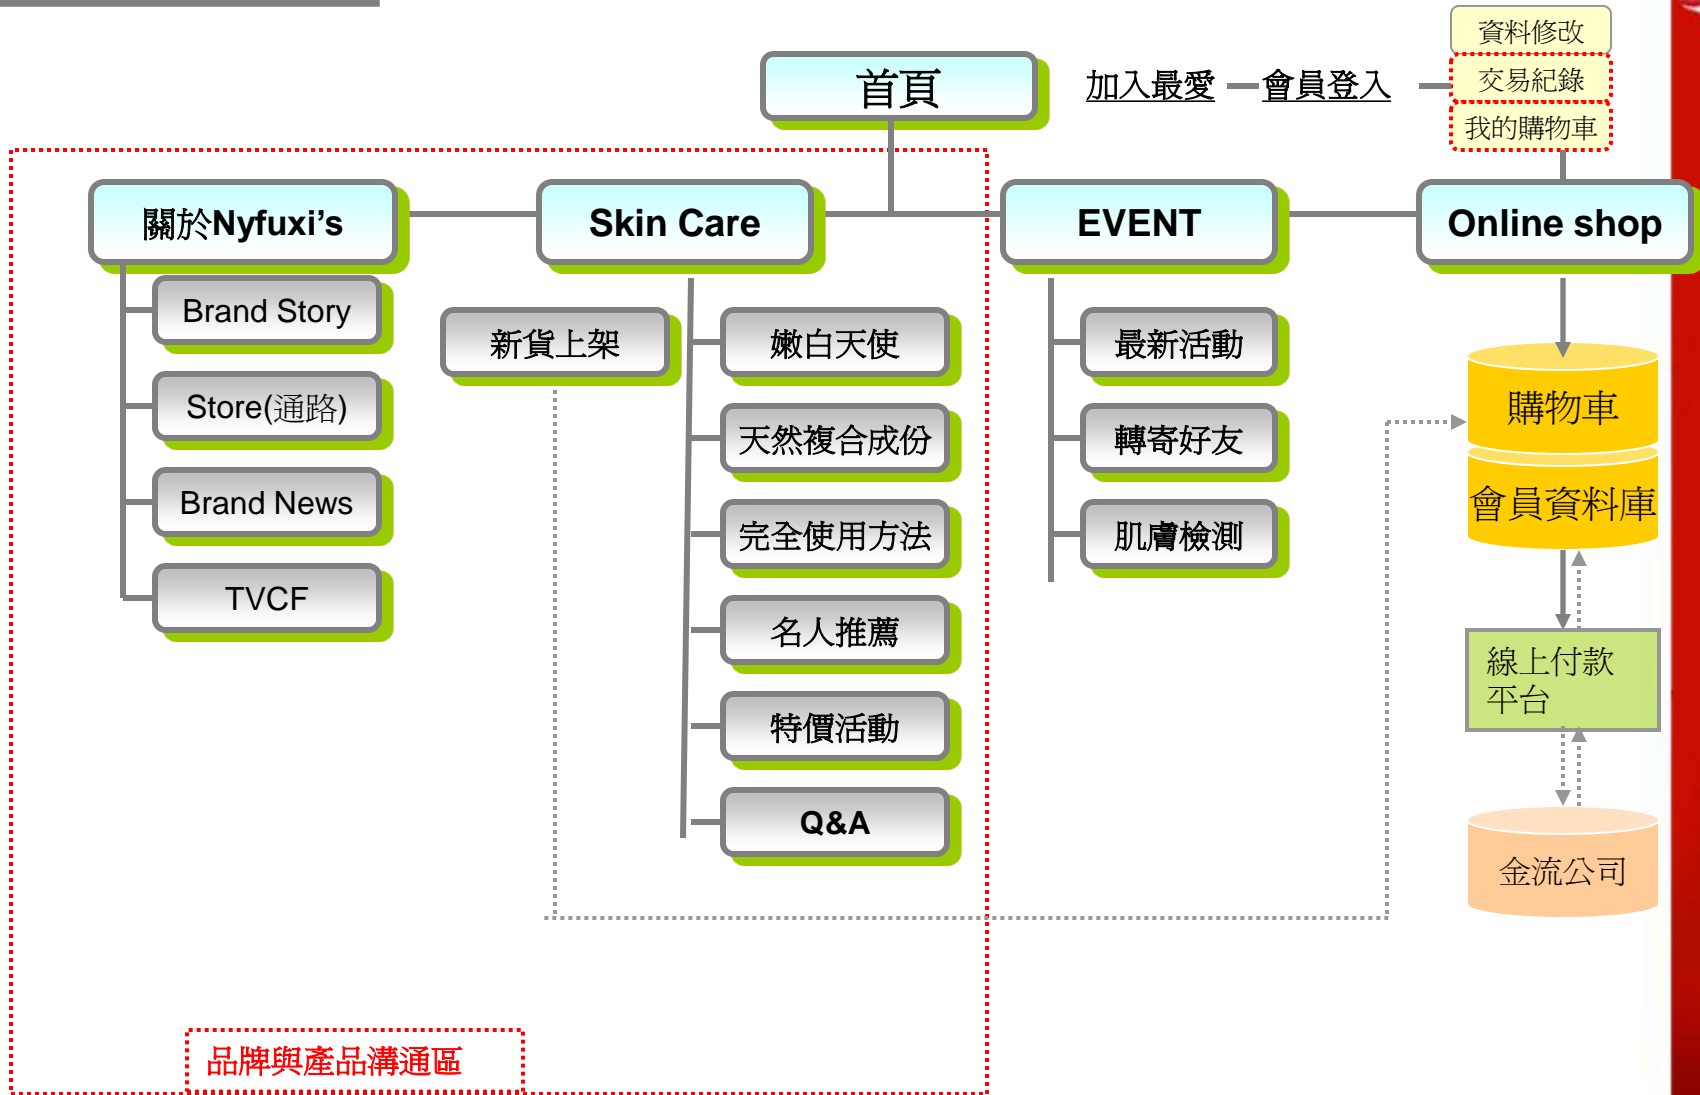

# NYFUXI 官網建置 網站藍圖

2006/8

Bremen Network

# Website Structure

### <動態呈現>

網友點進來時會先看到主視覺女生(臉上有鐘在跑)，隨著下方 loading bar的%數增高，主視覺女生整個人隨之愈明亮

85%

LOADING...

User 滑鼠移到臉部時  
本區會出現對應的文案  
說明產品的效能

關於Nyfuxi's

Skin Care

EVENT

Online  
Shop