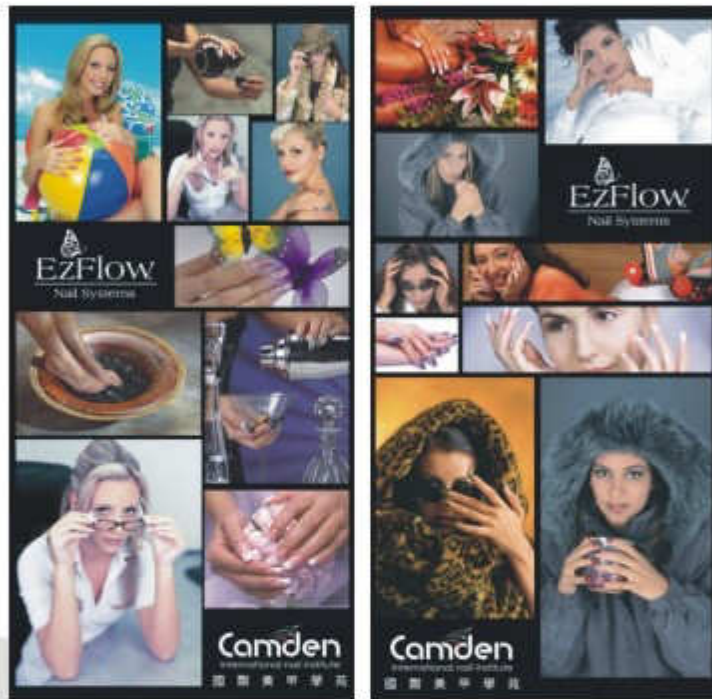

全家希望帶給大家的愛，難與一群渴望過中秋，卻無力吃口象徵圓滿團圓月餅的人。

請一起將這份愛傳出去，讓更多美好的事在每個角落生輝！

受贈單位：
育成社會福利基金會、屏東縣泰武國小

FamilyMart
感謝您的愛心，詳情請洽服務人員囉！

TAISON LOGO / DM / 展場設計

泰姆 LOGO

美甲掛報/雜誌/立牌/名片設計

店卡/招牌/行銷規劃/人形立牌/店面設計