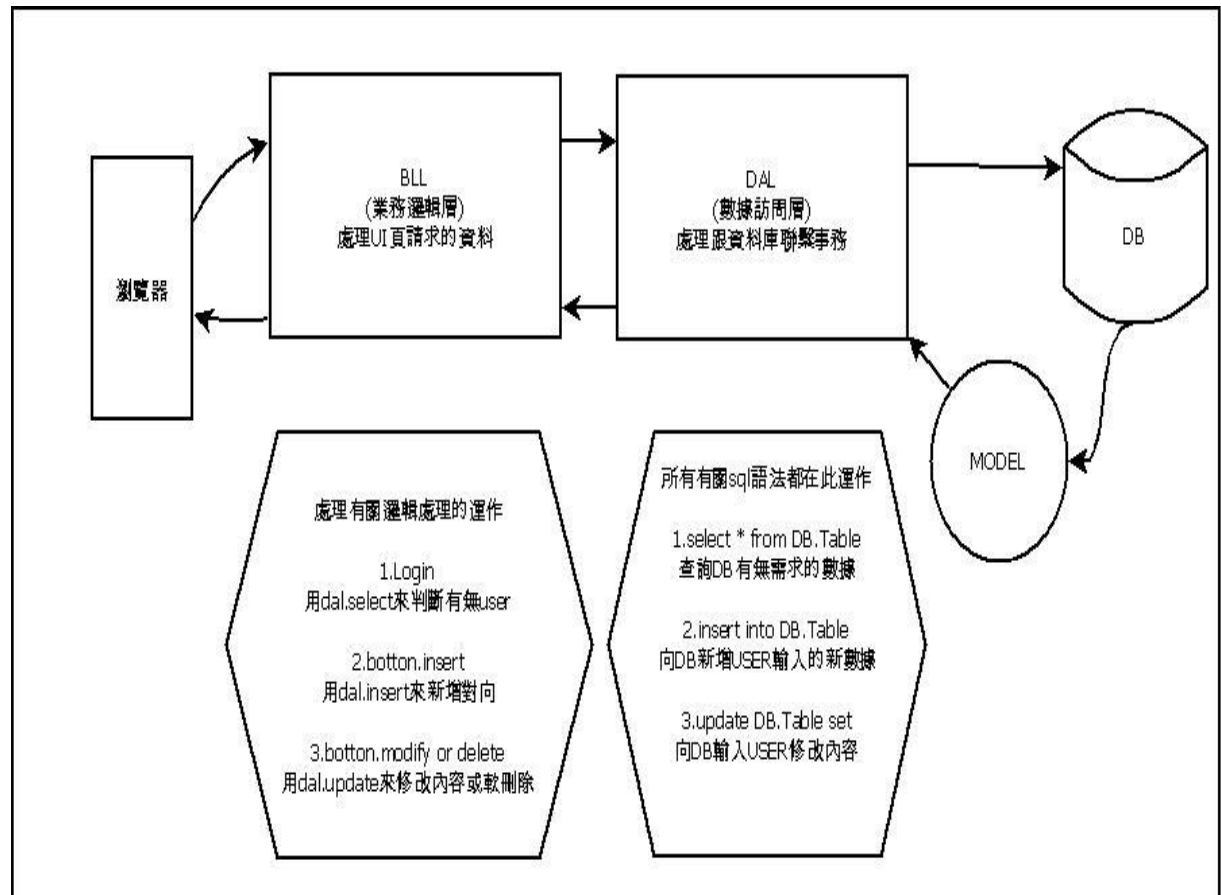

網頁流程圖

資料庫流程圖

樣板頁面三大功能

- 1.法條路段查詢
- 2.罰單查詢
- 3.報表查詢

登入頁：

登入者除了帳號密碼，額外會判斷 IP 是否為警察內部 IP。

路段查詢

路段法條交叉查詢