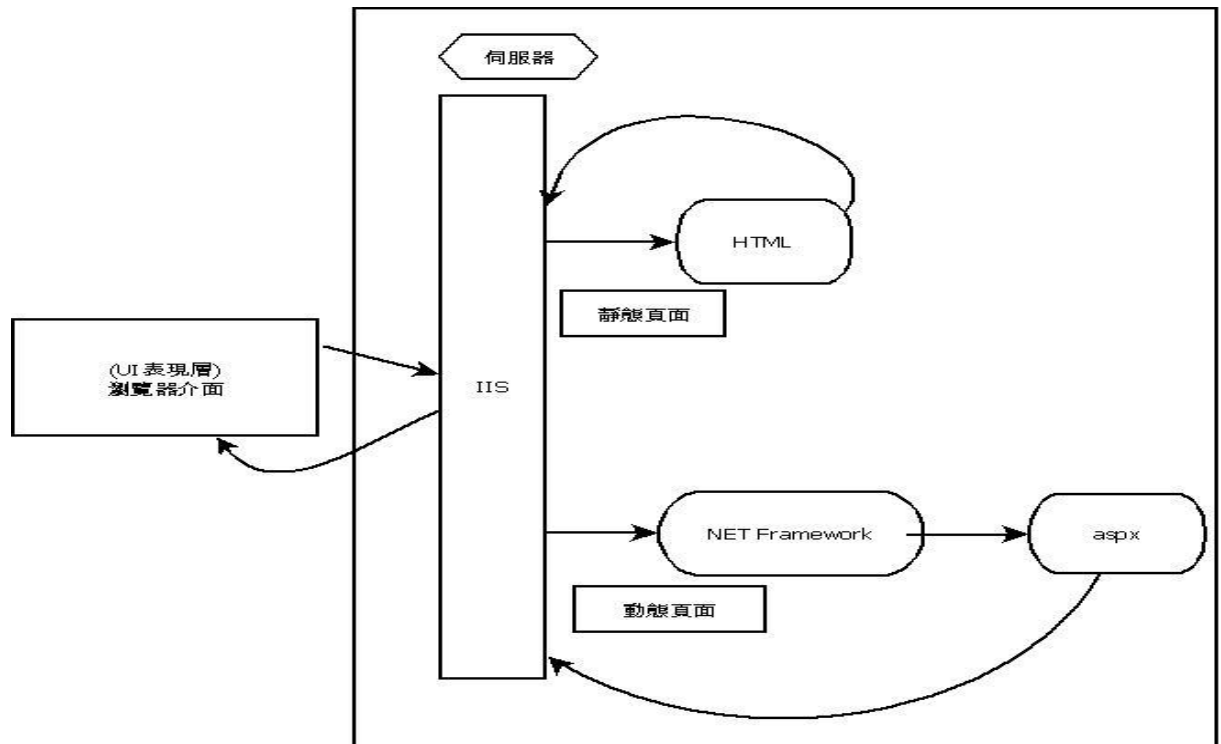

網頁流程圖

資料庫流程圖

樣板頁面三大功能

- 1.法條路段查詢
- 2.罰單查詢
- 3.報表查詢

登入頁：

登入者除了帳號密碼，額外會判斷 IP 是否為警察內部 IP。

路段查詢

路段法條交叉查詢