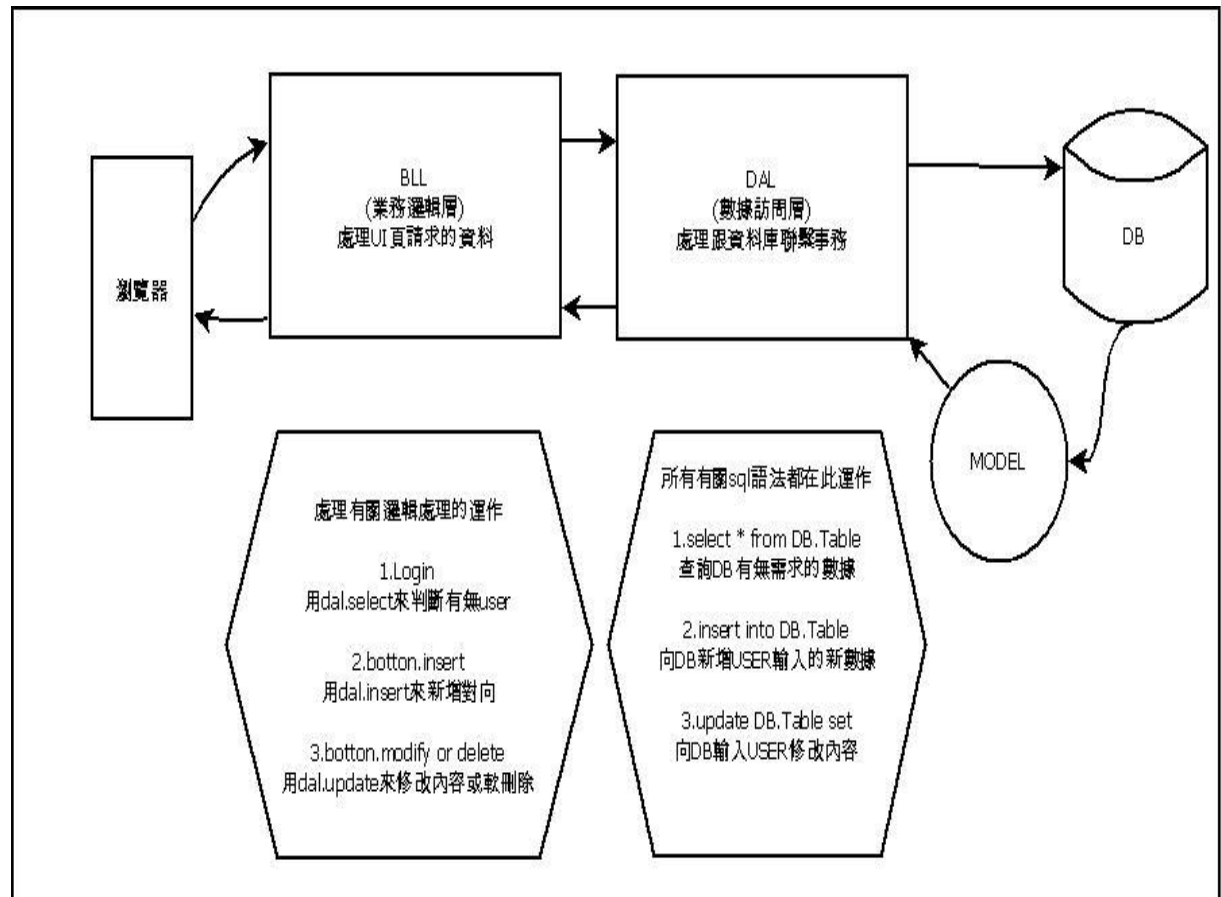

網頁流程圖

資料庫流程圖

資料庫配置：

cid：編號(主鍵：自動增值) cname：班級名 ccount：班級人數

cimg：班級圖案(可為空) cisdel：存在確認 caddtime：加入時間

KYO-PC\SQLEXPRESS...tSIM - dbo.T_Class						
	CID	CName	CCount	CImg	CIsDel	CAddTime
	1	iii	911	y.jpg	False	1986-10-29 ...
	2	ii11	922	y.jpg	False	1999-02-03 ...
	4	uuuu	77222	n.jpg	False	2013-12-03 ...
	5	ee	222	n.jpg	False	2013-12-03 ...
	6	eee	222	n.jpg	False	2013-12-03 ...
	7	ee	222	n.jpg	False	2013-12-03 ...
	8	uuuu	77	n.jpg	False	2013-12-04 ...
	9	uuuu	77	n.jpg	False	2013-12-04 ...
	10	kyo	111	n.jpg	False	2013-12-04 ...
	11	ad	1223	n.jpg	False	2013-12-15 ...
	12	kyo	3332	n.jpg	False	2013-12-15 ...
	13	33	442	n.jpg	False	2013-12-15 ...
	14	ooo	55	n.jpg	False	2013-12-15 ...
	15	333	222	n.jpg	False	2013-12-18 ...
	16	iii	442	n.jpg	False	2013-12-18 ...
	17	aa	222	n.jpg	False	2013-12-20 ...
	18	aa	222	n.jpg	False	2013-12-20 ...
	19	22	4444	n.jpg	False	2013-12-20 ...
	20	ssss	333	n.jpg	False	2013-12-20 ...
	21	eeee	555	n.jpg	False	2013-12-20 ...
	22	11aaa	12233	n.jpg	False	2013-12-22 ...
▶	23		0	n.jpg	False	2013-12-27 ...
*	NULL	NULL	NULL	NULL	NULL	NULL

網頁顯示：使用 html+css+javascript 建置頁面及表格

ID	班級	總數	班級LOGO	操作
1	iii	911		刪 改 查看原圖 圖片生成 下載原圖
2	ii11	922		刪 改 查看原圖 圖片生成 下載原圖
4	uuuu	77222		刪 改 查看原圖 圖片生成 下載原圖
5	ee	222		刪 改 查看原圖 圖片生成 下載原圖

21	eeee	555		刪 改 查看原圖 圖片生成 下載原圖
22	11aaa	12233		刪 改 查看原圖 圖片生成 下載原圖
23		0		刪 改 查看原圖 圖片生成 下載原圖
新增				