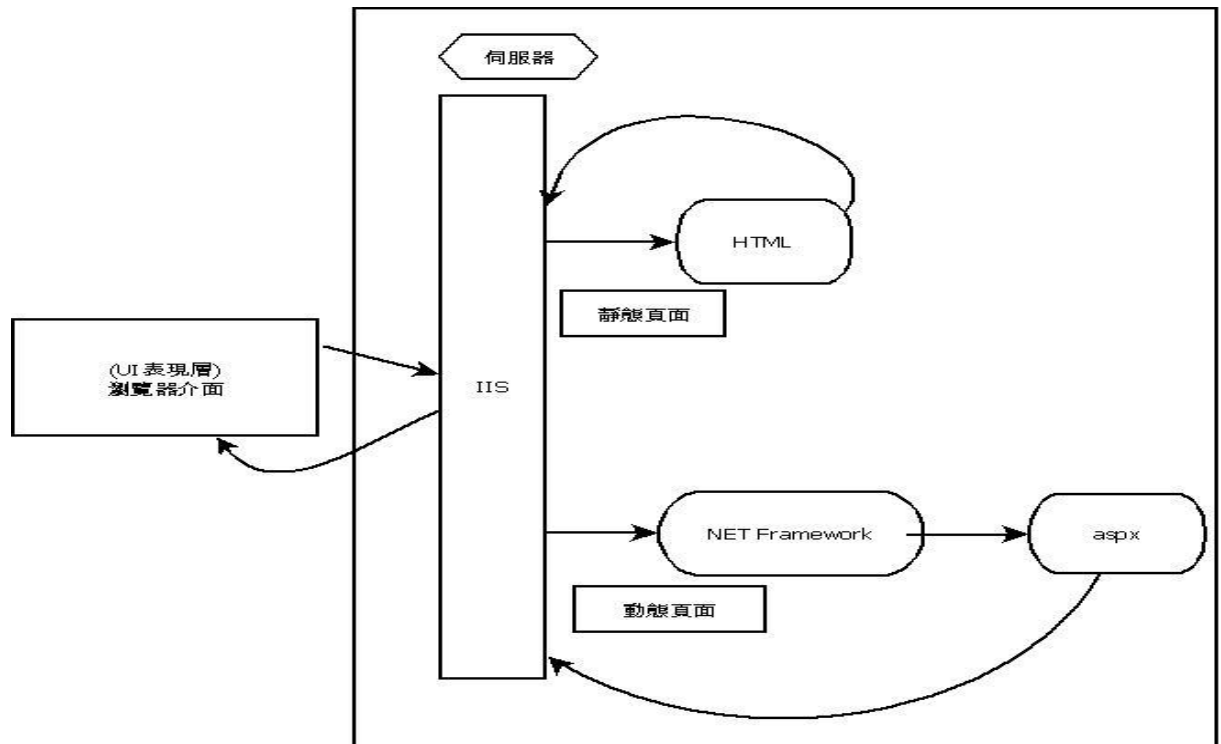

網頁流程圖

資料庫流程圖

資料庫配置：

cid：編號(主鍵：自動增值) cname：班級名 ccount：班級人數

cimg：班級圖案(可為空) cisdel：存在確認 caddtime：加入時間

KYO-PC\SQLEXPRESS...tSIM - dbo.T_Class						
	CID	CName	CCount	CImg	CIsDel	CAddTime
	1	iii	911	y.jpg	False	1986-10-29 ...
	2	ii11	922	y.jpg	False	1999-02-03 ...
	4	uuuu	77222	n.jpg	False	2013-12-03 ...
	5	ee	222	n.jpg	False	2013-12-03 ...
	6	eee	222	n.jpg	False	2013-12-03 ...
	7	ee	222	n.jpg	False	2013-12-03 ...
	8	uuuu	77	n.jpg	False	2013-12-04 ...
	9	uuuu	77	n.jpg	False	2013-12-04 ...
	10	kyo	111	n.jpg	False	2013-12-04 ...
	11	ad	1223	n.jpg	False	2013-12-15 ...
	12	kyo	3332	n.jpg	False	2013-12-15 ...
	13	33	442	n.jpg	False	2013-12-15 ...
	14	ooo	55	n.jpg	False	2013-12-15 ...
	15	333	222	n.jpg	False	2013-12-18 ...
	16	iii	442	n.jpg	False	2013-12-18 ...
	17	aa	222	n.jpg	False	2013-12-20 ...
	18	aa	222	n.jpg	False	2013-12-20 ...
	19	22	4444	n.jpg	False	2013-12-20 ...
	20	ssss	333	n.jpg	False	2013-12-20 ...
	21	eeee	555	n.jpg	False	2013-12-20 ...
	22	11aaa	12233	n.jpg	False	2013-12-22 ...
▶	23		0	n.jpg	False	2013-12-27 ...
*	NULL	NULL	NULL	NULL	NULL	NULL