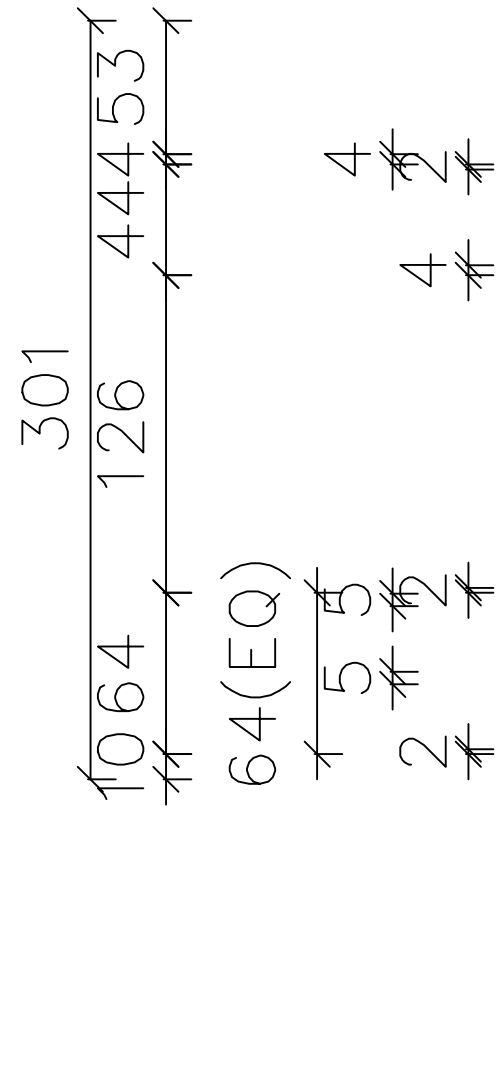

衣櫃內桶身面貼波麗(樣式另選)
五金吊衣桿(樣式另選)

電箱活動門片面貼波麗(樣式另選)
活動層板面貼波麗(樣式另選)

三樓前臥衣櫃內裝立面圖

※本圖面所有尺寸·實際施作時請依現場尺寸調整

專案名稱:

比例單位: 1/30 cm

設計:

繪圖:

修改繪圖:

工程位址:

圖名:

日期:

修改日期: