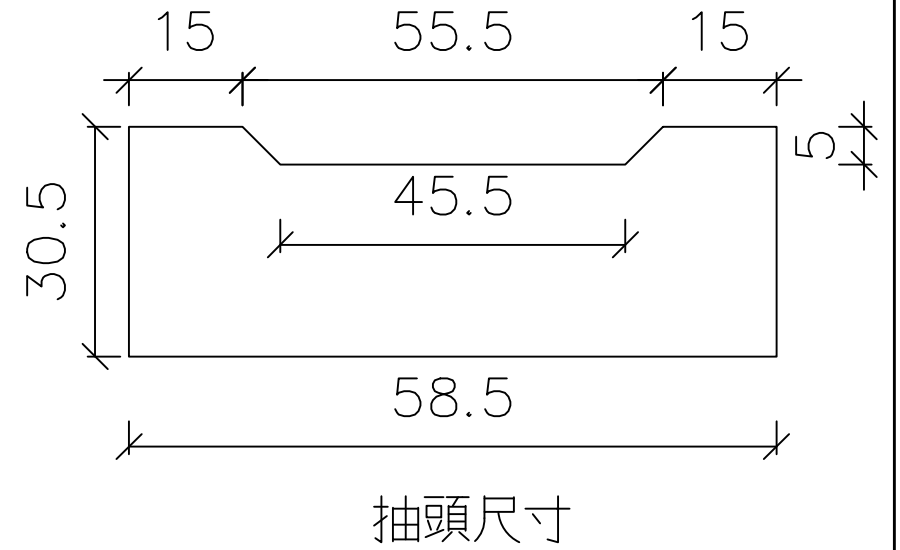

衣櫃內桶身面貼波麗(樣式另選)
五金吊衣桿(樣式另選)

電箱活動門片面貼波麗(樣式另選)
活動層板面貼波麗(樣式另選)

三樓前臥衣櫃內裝立面圖

※本圖面所有尺寸·實際施作時請依現場尺寸調整

專案名稱:

比例單位: 1/30 cm

設計:

繪圖:

修改繪圖:

工程位址:

圖名:

日期:

修改日期: