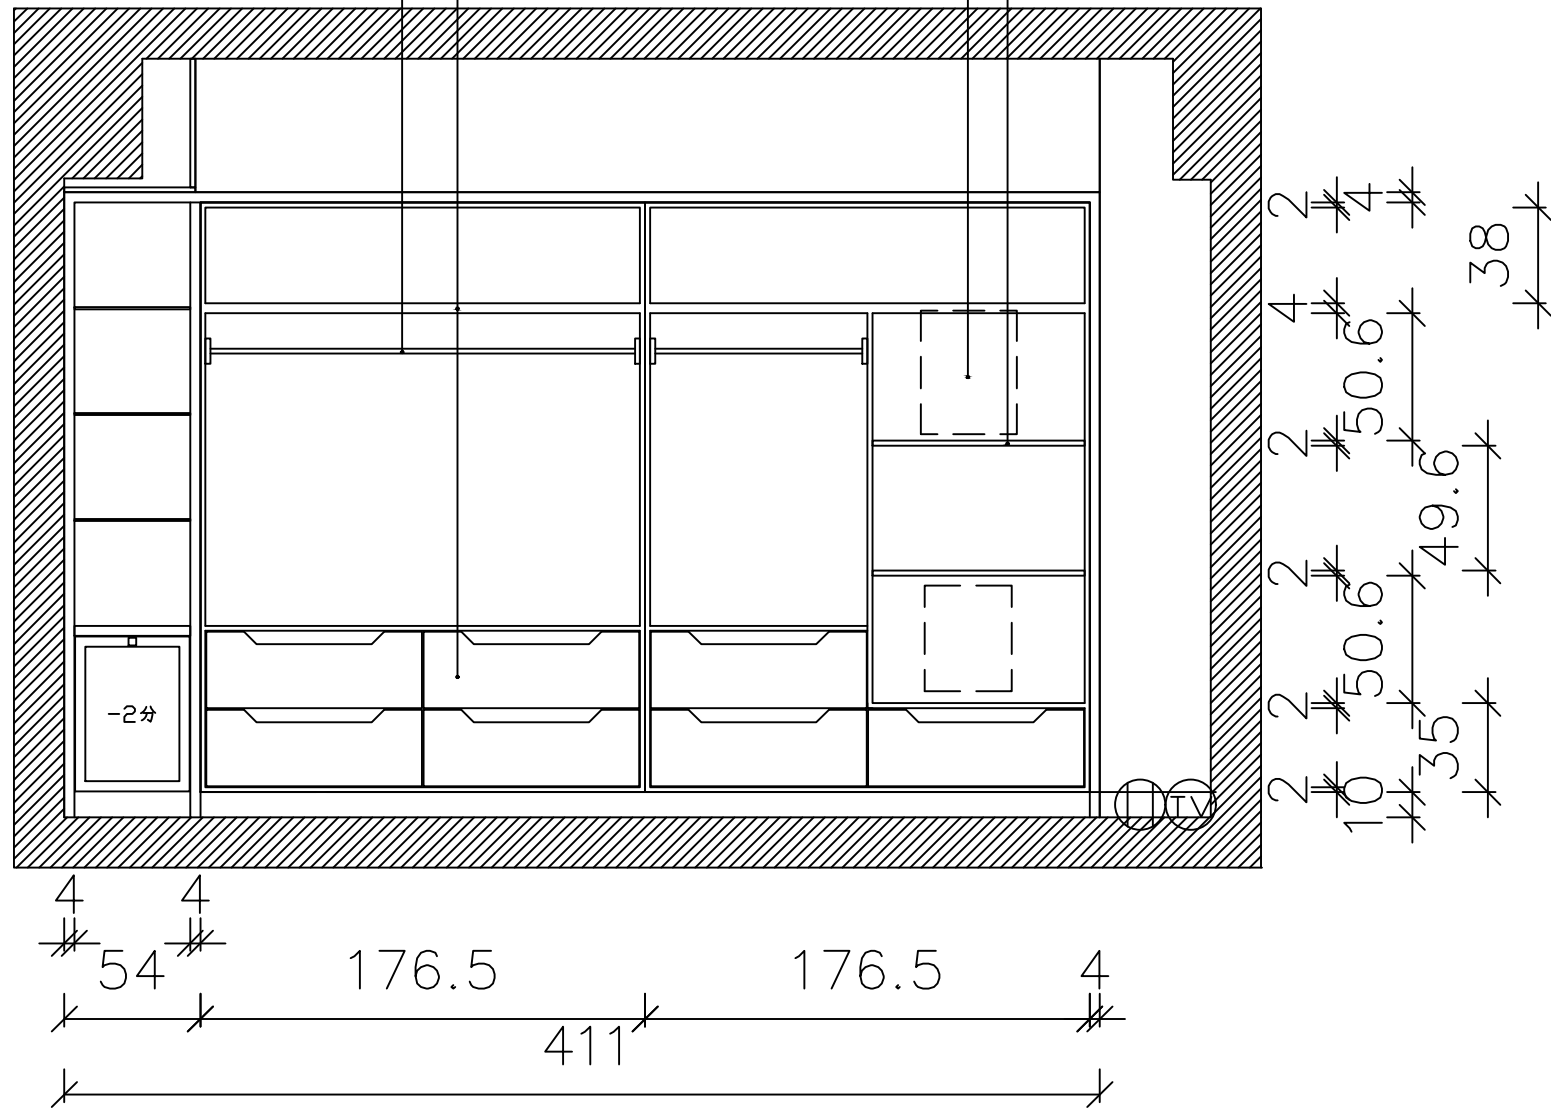

衣櫃內桶身面貼波麗(樣式另選)
五金吊衣桿(樣式另選)

電箱活動門片面貼波麗(樣式另選)
活動層板面貼波麗(樣式另選)

三樓前臥衣櫃內裝立面圖

※本圖面所有尺寸·實際施作時請依現場尺寸調整

專案名稱:

比例單位: 1/30 cm

設計:

繪圖:

修改繪圖:

工程位址:

圖名:

日期:

修改日期: