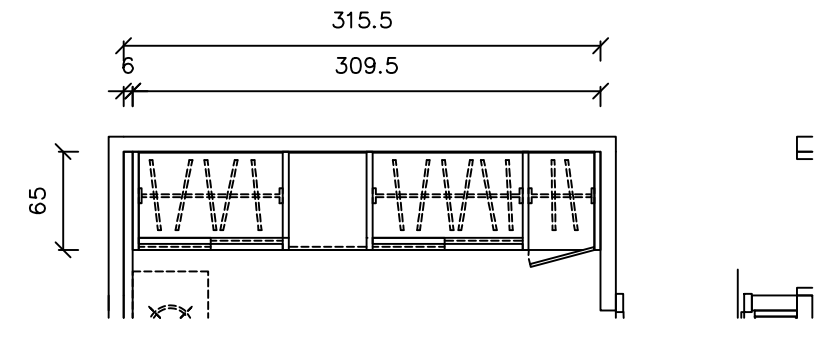

門片取手溝 詳圖三

衣櫃外桶身採用合泰白波麗板
 推拉門片見框4cm內凹2分
 門片面貼木皮(樣式-胡桃木直紋)
 活動層板面貼木皮(樣式-胡桃木直紋)
 門片取手溝 見詳圖三

三樓衣櫃立面圖

衣櫃外桶身採用合泰白波麗板
 衣櫃內白鐵活動鐵籃
 抽屜採用白像洗白波麗板及緩衝滑軌
 衣櫃上方固定層板採用白像洗白雙面波麗板
 五金吊衣桿(樣式另選)
 抽屜採用白像洗白波麗板及緩衝滑軌

三樓衣櫃內裝立面圖

※ 本圖面所有尺寸・實際施作時請依現場尺寸調整

	專案名稱:	工程位址:	
	比例單位: 1/50 cm	繪圖:	圖名:
設計:		日期:	
		修改繪圖:	修改日期: