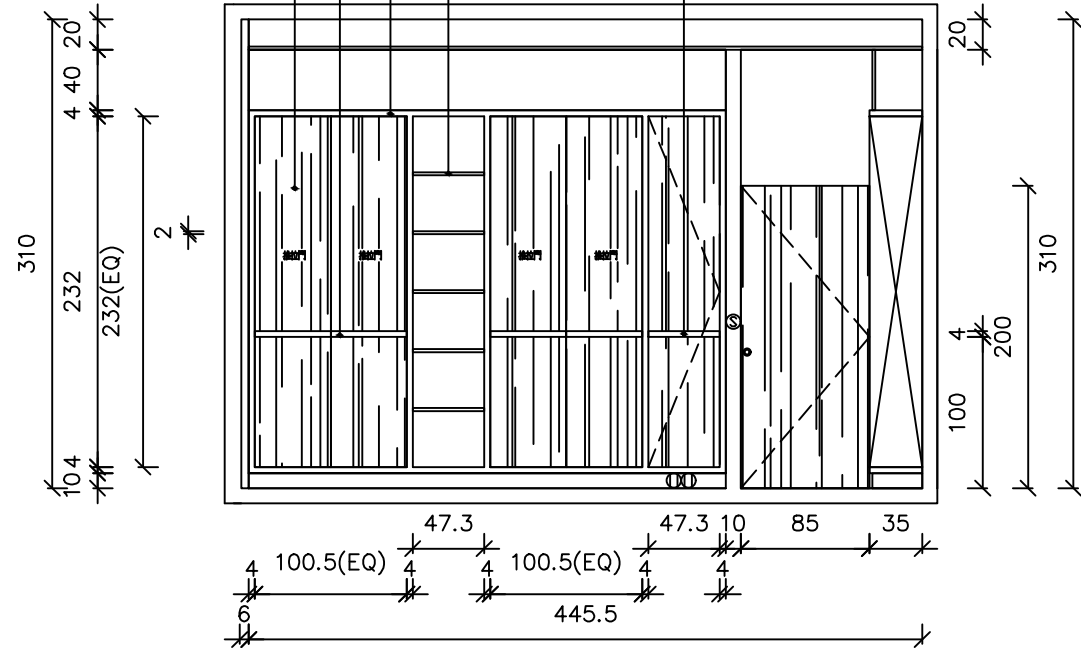

門片取手溝 詳圖三

衣櫃外桶身採用合泰白波麗板
 推拉門片見框4cm內凹2分
 門片面貼木皮(樣式-胡桃木直紋)
 活動層板面貼木皮(樣式-胡桃木直紋)
 門片取手溝 見詳圖三

三樓衣櫃立面圖

衣櫃外桶身採用合泰白波麗板
 衣櫃內白鐵活動鐵籃
 抽屜採用白像洗白波麗板及緩衝滑軌
 衣櫃上方固定層板採用白像洗白雙面波麗板
 五金吊衣桿(樣式另選)
 抽屜採用白像洗白波麗板及緩衝滑軌

三樓衣櫃內裝立面圖

※ 本圖面所有尺寸・實際施作時請依現場尺寸調整

	專案名稱:	工程位址:	
	比例單位: 1/50 cm	繪圖:	圖名:
設計:		日期:	
		修改繪圖:	修改日期: