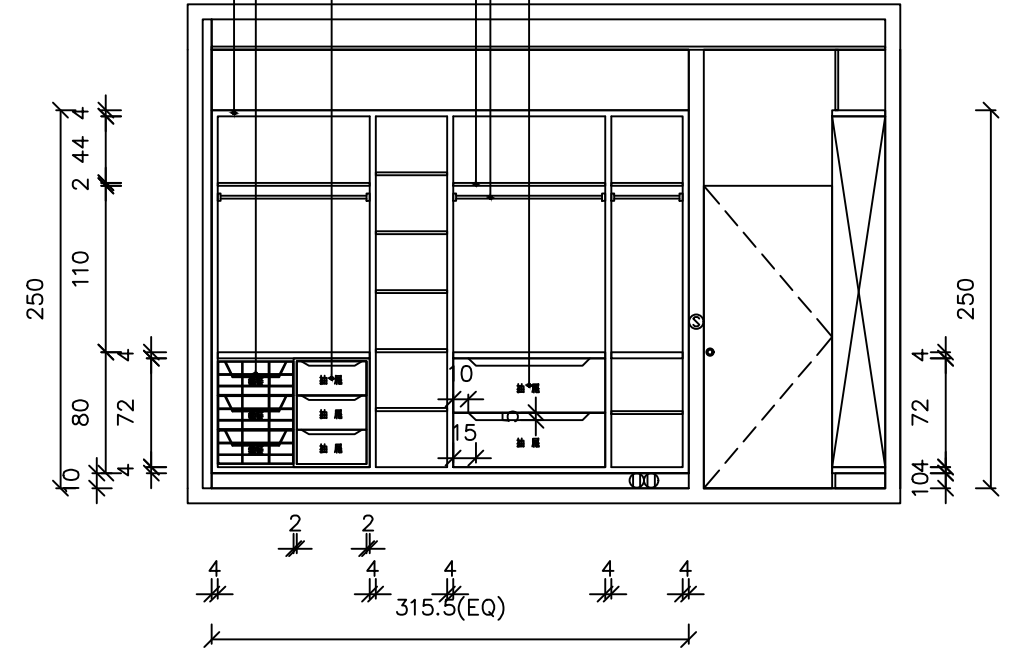

門片取手溝 詳圖三

衣櫃外桶身採用合泰白波麗板
 推拉門片見框4cm內凹2分
 門片面貼木皮(樣式-胡桃木直紋)
 活動層板面貼木皮(樣式-胡桃木直紋)
 門片取手溝 見詳圖三

三樓衣櫃立面圖

衣櫃外桶身採用合泰白波麗板
 衣櫃內白鐵活動鐵籃
 抽屜採用白像洗白波麗板及緩衝滑軌
 衣櫃上方固定層板採用白像洗白雙面波麗板
 五金吊衣桿(樣式另選)
 抽屜採用白像洗白波麗板及緩衝滑軌

三樓衣櫃內裝立面圖

※ 本圖面所有尺寸・實際施作時請依現場尺寸調整

	專案名稱:	工程位址:	
	比例單位: 1/50 cm	繪圖:	圖名:
設計:		日期:	
		修改繪圖:	修改日期: