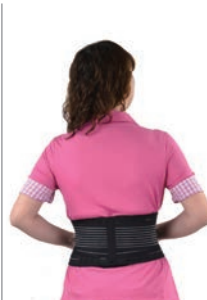

## 全方位竹炭+鍍純棉護腰系列

NO.TS269-M~2XL  
8吋標準型 \$1600  
9吋標準型 \$1950

NO.TS268-M~2XL  
8吋簡配型 \$3000  
9吋簡配型 \$3500

NO.TS268-M~2XL  
8吋全配型 \$3500  
9吋全配型 \$4000

NO.TS272-M~2XL  
6吋標準型 \$1100

NO.TS273-M~2XL  
6吋簡配型 \$2000  
6吋全配型 \$2500